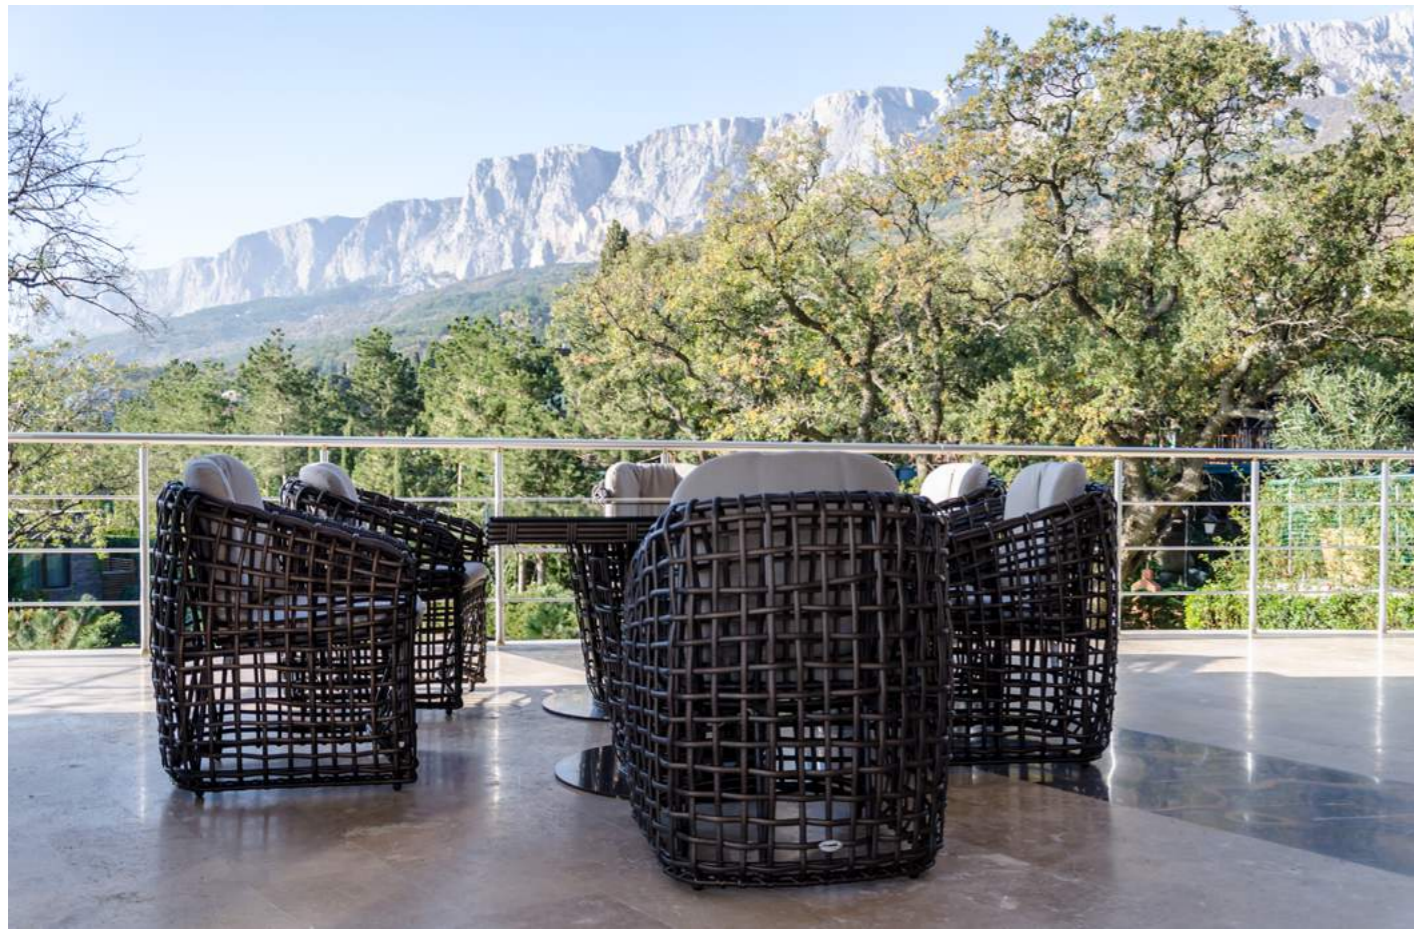

Стул барный
ДхШхВ, мм: 650x600x1150

Оттоманка
ДхШхВ, мм: 650x500x350

Коллекция

ЭЛЕГРЕЙС

Диван 2х-местный
ДхШхВ, мм: 1650x1020x1130

Кресло
ДхШхВ, мм: 1070x1020x1130

Стул
ДхШхВ, мм: 730x700x1030

Стол обеденный
ØхВ, мм: 1200x750