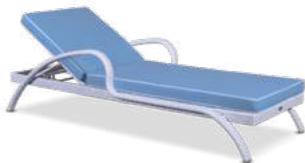

МОНАКО
ДхШхВ, мм: 2030x810x540