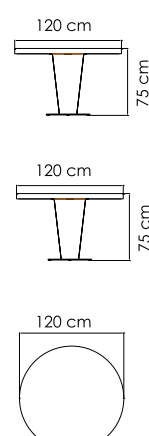

ВЕС: 58,61 кг
ОБЪЕМ: 0,27 м³
МЕСТ: 4
ЧЕХОЛ.