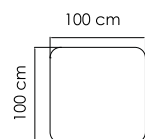

22385

СТОЛ ПРИСТАВНОЙ
671 $ стекло
790 $ керамика

ВЕС: 6,48 кг
ОБЪЕМ: 0,15 м³
ЧЕХОЛ. 7051

22380

СТОЛ ЖУРНАЛЬНЫЙ
1 086 $ стекло
1 532 $ керамика

ВЕС: 21,95 кг
ОБЪЕМ: 0,47 м³
ЧЕХОЛ.

22886

СТОЛ КОФЕЙНЫЙ
1 357 $ стекло
1 404 $ керамика

ВЕС: 22,17 кг
ОБЪЕМ: 0,27 м³
ЧЕХОЛ.

23824 SURABAYA

СТОЛ ПРИСТАВНОЙ
1 571 $ керамика

ВЕС: 27,54 кг
ОБЪЕМ: 0,4 м³
ЧЕХОЛ.

22858 TAURUS

КРЕСЛО-КАЧАЛКА
1 574 $

ВЕС: 24,04 кг
ОБЪЕМ: 0,49 м³
ЧЕХОЛ. 7071

23675

БУФЕТ
3 618 $ стекло
4 182 $ керамика

ВЕС: 0 кг
ОБЪЕМ: 0 м³
ЧЕХОЛ.

84820

КРОВАТЬ ДИВАН
5 157 $

ВЕС: 52,58 кг
ОБЪЕМ: 1,82 м³
ЧЕХОЛ.

22468

КРОВАТЬ БАНКЕТКА
2 067 $

ВЕС: 23,09 кг
ОБЪЕМ: 0,70 м³
ЧЕХОЛ.

84820.02

КРОВАТЬ КОМПЛЕКТ
7 224 $

ВЕС: 75,67 кг
ОБЪЕМ: 2,52 м³
ЧЕХОЛ.