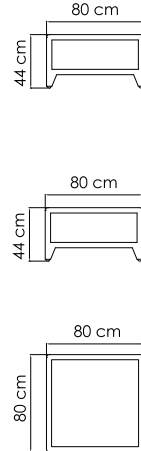

ВЕС: 0 кг
ОБЪЕМ: 0 м³
ЧЕХОЛ АРТ.