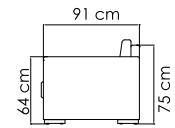

2001
КРЕСЛО
1 697 $

SPECIAL OFFER

ВЕС: 29,30 кг
ОБЪЕМ: 0,66 м³
ЧЕХОЛ АРТ.

2003
ДИВАН
3 271 $

SPECIAL OFFER

ВЕС: 56,72 кг
ОБЪЕМ: 1,23 м³
ЧЕХОЛ АРТ.

2004
СТОЛ ЖУРНАЛЬНЫЙ
991 $

SPECIAL OFFER

ВЕС: 33,80 кг
ОБЪЕМ: 0,61 м³
ЧЕХОЛ АРТ.

2006
БАНКЕТКА
721 $

SPECIAL OFFER

ВЕС: 12,48 кг
ОБЪЕМ: 0,17 м³
ЧЕХОЛ АРТ.