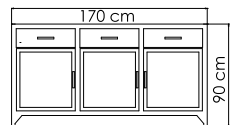

ВЕС: 9,98 кг
ОБЪЕМ: 0,15 м³
ЧЕХОЛ. 7051

ВЕС: 17 кг
ОБЪЕМ: 0,20 м³
ЧЕХОЛ 7083

ВЕС: 23,33 кг
ОБЪЕМ: 0,33 м³
ЧЕХОЛ АРТ. 7084

ВЕС: 5,90 кг
ОБЪЕМ: 0,28 м³
ЧЕХОЛ.

ВЕС: 45,61 кг
ОБЪЕМ: 2,00 м³
ЧЕХОЛ.

ВЕС: 27,70 кг
ОБЪЕМ: 0,46 м³
ЧЕХОЛ АРТ.

ВЕС: 46,67 кг
ОБЪЕМ: 0,97 м³
ЧЕХОЛ.

ВЕС: 28,72 кг
ОБЪЕМ: 0,62 м³
ЧЕХОЛ.

ВЕС: 33,82 кг
ОБЪЕМ: 0,64 м³
ЧЕХОЛ.

ВЕС: 8,09 кг
ОБЪЕМ: 0,13 м³
ЧЕХОЛ.