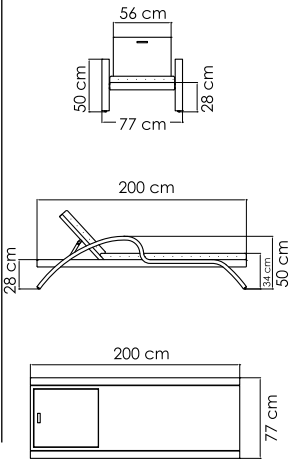

22709 OPAL
СТУЛ БАРНЫЙ
791 \$

ВЕС: 8,03 кг
ОБЪЕМ: 0,25 м³
ЧЕХОЛ.

22852 IMPERIAL

ЛЕЖАК
1 908 \$

ВЕС: 26,06 кг
ОБЪЁМ: 0,28 м³
ЧЕХОЛ АРТ. 7083

2984 SOPHIE

ЛЕЖАК
1 856 \$

ВЕС: 23,33 кг
ОБЪЁМ: 0,33 м³
ЧЕХОЛ АРТ. 7084