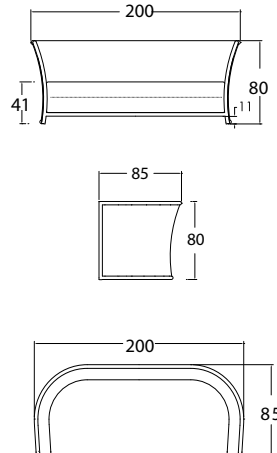

23766
БАНКЕТКА
896 \$

ВЕС: 7,37 кг
ОБЪЕМ: 0,16 м³
ЧЕХОЛ. 7061

23764
СТОЛ ЖУРНАЛЬНЫЙ
1 265 \$ стекло
1 535 \$ керамика

ВЕС: 18,51 кг.
ОБЪЕМ: 0,45 м³
ЧЕХОЛ. 7041

23772.12
СТОЛ ОБЕДЕННЫЙ
1 648 \$ стекло
1 895 \$ керамика