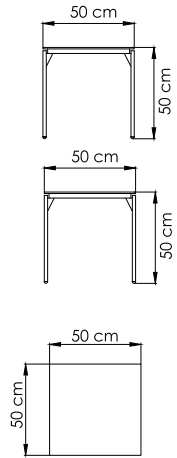

ВЕС: 0 кг
ОБЪЕМ: 0 м³
ЧЕХОЛ.