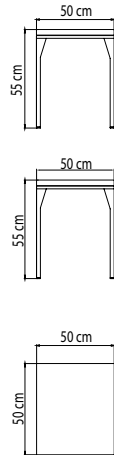

23518.22
СТОЛ ОБЕДЕННЫЙ
2 274 \$ стекло
2 994 \$ керамика

ВЕС: 73,20 кг
ОБЪЕМ: 0,35 м³
МЕСТ: 8
ЧЕХОЛ. 7111

23518.30
СТОЛ ОБЕДЕННЫЙ
3 571 \$ стекло

ВЕС: 100,80 кг
ОБЪЕМ: 0,54 м³
МЕСТ: 10
ЧЕХОЛ. 7114

23519
КРЕСЛО ОБЕДЕННОЕ
988 \$

22936.10
СТОЛ ОБЕДЕННЫЙ
1 467 \$ стекло
1 965 \$ керамика

ВЕС: 36,44 кг
ОБЪЁМ: 0,15 м³
МЕСТ: 4
ЧЕХОЛ.

22936.16
СТОЛ ОБЕДЕННЫЙ
2 243 \$ стекло
2 909 \$ керамика

ВЕС: 51,33 кг
ОБЪЁМ: 0,21 м³
МЕСТ: 6
ЧЕХОЛ.

22936.22
СТОЛ ОБЕДЕННЫЙ
2 516 \$ стекло
3 351 \$ керамика

ВЕС: 68,87 кг
ОБЪЁМ: 0,34 м³
МЕСТ: 8
ЧЕХОЛ. 7111

22936.30
СТОЛ ОБЕДЕННЫЙ
4 034 \$

ВЕС: 95,90 кг
ОБЪЁМ: 0,44 м³
МЕСТ: 10
ЧЕХОЛ. 7114

22938
КРЕСЛО ОБЕДЕННОЕ
1 055 \$

ВЕС: 10,57 кг
ОБЪЁМ: 0,24 м³
ЧЕХОЛ.

22924
 СТОЛ ЖУРНАЛЬНЫЙ
 1 082 \$ стекло
 1 552 \$ керамика

ВЕС: 18,77 кг
 ОБЪЕМ: 0,40 м³
 ЧЕХОЛ.

22935
 СТОЛ ПРИСТАВНОЙ
 633 \$ стекло
 791 \$ керамика

ВЕС: 8,82 кг
 ОБЪЕМ: 0,14 м³
 ЧЕХОЛ. 7051