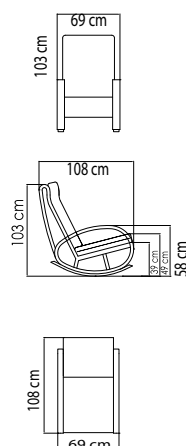

23766
БАНКЕТКА
896 \$

ВЕС: 7,37 кг
ОБЪЕМ: 0,16 м³
ЧЕХОЛ. 7061

23764
СТОЛ ЖУРНАЛЬНЫЙ
1 265 \$ стекло
1 535 \$ керамика

ВЕС: 18,51 кг.
ОБЪЕМ: 0,45 м³
ЧЕХОЛ. 7041

23772.12
СТОЛ ОБЕДЕННЫЙ
1 648 \$ стекло
1 895 \$ керамика

ВЕС: 53,66 кг
ОБЪЕМ: 0,29 м³
МЕСТ: 4
ЧЕХОЛ.

23772.16
СТОЛ ОБЕДЕННЫЙ
2 531 \$ стекло
2 781 \$ керамика

ВЕС: 56,38 кг
ОБЪЕМ: 0,77 м³
МЕСТ: 6
ЧЕХОЛ.

23772.22.1
СТОЛ ОБЕДЕННЫЙ
2 635 \$ стекло

ВЕС: 69,90 кг
ОБЪЕМ: 0,85 м³
МЕСТ: 8
ЧЕХОЛ. 7113

ВЕС: 27,54 кг
ОБЪЕМ: 0,4 м³
ЧЕХОЛ.

23768
СТОЛ ДЛЯ ЛЕЖАКА
433 \$ стекло
546 \$ керамика

ВЕС: 5,63 кг
ОБЪЕМ: 0,05 м³
ЧЕХОЛ. 7052

23769
ЛЕЖАК
1 993 \$

ВЕС: 23,58 кг
ОБЪЕМ: 0,62 м³
ЧЕХОЛ. 7082

23770
КРЕСЛО ОБЕДЕННОЕ
929 \$

ВЕС: 7,43 кг
ОБЪЕМ: 0,35 м³
ЧЕХОЛ. 7101

23675
БУФЕТ
3 618 \$ стекло
4 182 \$ керамика

ВЕС: 0 кг
ОБЪЕМ: 0 м³
ЧЕХОЛ.

22858 TAURUS
КРЕСЛО-КАЧАЛКА
1 574 \$

ВЕС: 24,04 кг
ОБЪЕМ: 0,49 м³
ЧЕХОЛ. 7071

23760
КРОВАТЬ
4 575 \$