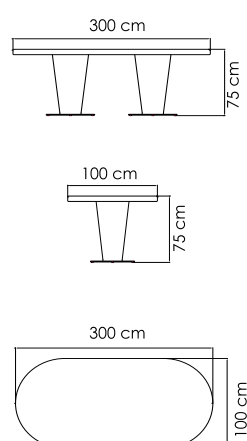

22460.30
СТОЛ ОБЕДЕННЫЙ
0.000 $

ВЕС: 141,60 кг
ОБЪЕМ: 0,60 м³
МЕСТ: 10
ЧЕХОЛ. 7114