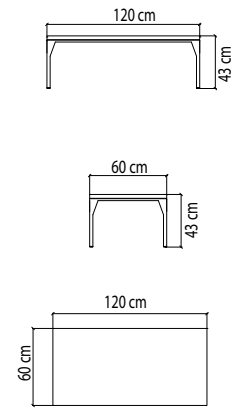

22933
ДИВАН
3 703 \$

ВЕС: 43,76 кг
ОБЪЁМ: 1,30 м³
ЧЕХОЛ. 7037

22925
БАНКЕТКА
796 \$

ВЕС: 11,95 кг
ОБЪЁМ: 0,15 м³
ЧЕХОЛ. 7066

22934
СТОЛ ЖУРНАЛЬНЫЙ
1 000 \$ стекло
1 436 \$ керамика

ВЕС: 16,03 кг
ОБЪЁМ: 0,32 м³
ЧЕХОЛ. 7042