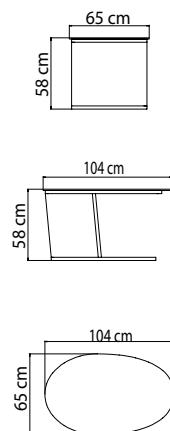

23766
БАНКЕТКА
896 \$

ВЕС: 7,37 кг
ОБЪЕМ: 0,16 м³
ЧЕХОЛ. 7061

23764
СТОЛ ЖУРНАЛЬНЫЙ
1 265 \$ стекло
1 535 \$ керамика

ВЕС: 18,51 кг.
ОБЪЕМ: 0,45 м³
ЧЕХОЛ. 7041

23772.12
СТОЛ ОБЕДЕННЫЙ
1 648 \$ стекло
1 895 \$ керамика

ВЕС: 53,66 кг
ОБЪЕМ: 0,29 м³
МЕСТ: 4
ЧЕХОЛ.

23772.16
СТОЛ ОБЕДЕННЫЙ
2 531 \$ стекло
2 781 \$ керамика

ВЕС: 56,38 кг
ОБЪЕМ: 0,77 м³
МЕСТ: 6
ЧЕХОЛ.

23772.22.1
СТОЛ ОБЕДЕННЫЙ
2 635 \$ стекло

ВЕС: 69,90 кг
ОБЪЕМ: 0,85 м³
МЕСТ: 8
ЧЕХОЛ. 7113

23765
СТОЛ ПРИСТАВНОЙ
675 \$ стекло
717 \$ керамика

ВЕС: 7,50 кг
ОБЪЕМ: 0,17 м³
ЧЕХОЛ.

22886 DYNASTY
СТОЛ КОФЕЙНЫЙ
1 357 \$ стекло
1 404 \$ керамика

ВЕС: 22,17 кг
ОБЪЕМ: 0,27 м³
ЧЕХОЛ.

23824 SURABAYA
СТОЛ ПРИСТАВНОЙ
1 571 \$ керамика

ВЕС: 27,54 кг
ОБЪЕМ: 0,4 м³
ЧЕХОЛ.

23768
СТОЛ ДЛЯ ЛЕЖАКА
433 \$ стекло
546 \$ керамика

ВЕС: 5,63 кг
ОБЪЕМ: 0,05 м³
ЧЕХОЛ. 7052

23769
ЛЕЖАК
1 993 \$

ВЕС: 23,58 кг
ОБЪЕМ: 0,62 м³
ЧЕХОЛ. 7082

23770
КРЕСЛО ОБЕДЕННОЕ
929 \$