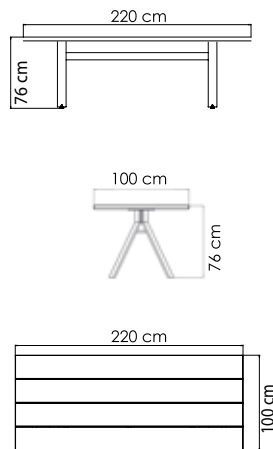

ВЕС: 59,50 кг
ОБЪЕМ: 0,59 м³
МЕСТ: 8
ЧЕХОЛ. 7111

23712.30 ALASKA
СТОЛ ОБЕДЕННЫЙ
4 662 $