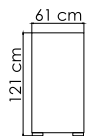

22702 MADISON
БУФЕТ
3 773 \$ стекло
4 337 \$ керамика

ВЕС: 46,67 кг
ОБЪЕМ: 0,97 м³
ЧЕХОЛ.

22702.1 MADISON
БУФЕТ
2 780 \$ стекло
3 204 \$ керамика

ВЕС: 28,72 кг
ОБЪЕМ: 0,62 м³
ЧЕХОЛ.

22713 EUROBAR
БАРНАЯ СТОЙКА
1988 \$ стекло