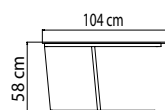

22385

СТОЛ ПРИСТАВНОЙ
671 $ стекло
790 $ керамика

ВЕС: 6,48 кг
ОБЪЕМ: 0,15 м³
ЧЕХОЛ. 7051

22380

СТОЛ ЖУРНАЛЬНЫЙ
1 086 $ стекло
1 532 $ керамика

ВЕС: 21,95 кг
ОБЪЕМ: 0,47 м³
ЧЕХОЛ.

22886

СТОЛ КОФЕЙНЫЙ
1 357 $ стекло
1 404 $ керамика

ВЕС: 22,17 кг
ОБЪЕМ: 0,27 м³
ЧЕХОЛ.

23824 SURABAYA

СТОЛ ПРИСТАВНОЙ
1 571 $ керамика

ВЕС: 27,54 кг
ОБЪЕМ: 0,4 м³
ЧЕХОЛ.

22858 TAURUS

КРЕСЛО-КАЧАЛКА
1 574 $

ВЕС: 24,04 кг
ОБЪЕМ: 0,49 м³
ЧЕХОЛ. 7071

23675

БУФЕТ
3 618 $ стекло
4 182 $ керамика

ВЕС: 0 кг
ОБЪЕМ: 0 м³
ЧЕХОЛ.

84820

КРОВАТЬ ДИВАН
5 157 $

ВЕС: 52,58 кг
ОБЪЕМ: 1,82 м³
ЧЕХОЛ.

22468

КРОВАТЬ БАНКЕТКА
2 067 $

ВЕС: 23,09 кг
ОБЪЕМ: 0,70 м³
ЧЕХОЛ.

84820.02

КРОВАТЬ КОМПЛЕКТ
7 224 $

ВЕС: 75,67 кг
ОБЪЕМ: 2,52 м³
ЧЕХОЛ.