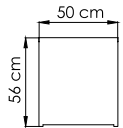

ВЕС: 0
ОБЪЕМ: 0 м³
ЧЕХОЛ.

23664.01
СТОЛ ЖУРНАЛЬНЫЙ
1 342 \$ стекло

ВЕС: 0
ОБЪЕМ: 0 м³
ЧЕХОЛ.

23666
БАНКЕТКА
826 \$

ВЕС: 0
ОБЪЕМ: 0 м³
ЧЕХОЛ.

23665
СТОЛ ПРИСТАВНОЙ
834 \$

ВЕС: 0
ОБЪЕМ: 0 м³
ЧЕХОЛ.

23672.22
СТОЛ ОБЕДЕННЫЙ
2 974 \$