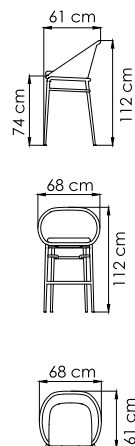

ВЕС: 0 кг
ОБЪЁМ: 0 м³
ЧЕХОЛ.