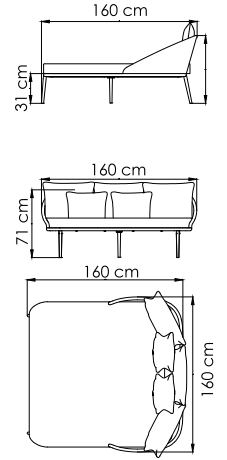

ВЕС: 0 кг
ОБЪЕМ: 0 м³
ЧЕХОЛ.