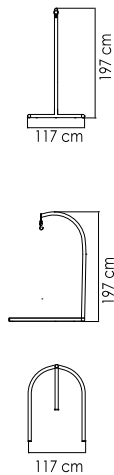

2900

СТОЙКА ДЛЯ КАЧЕЛЕЙ
1 143 $

ВЕС: 32,18 кг
ОБЪЕМ: 0,44 м³
ЧЕХОЛ АРТ.