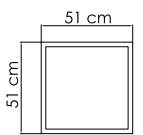

ВЕС: 8,40 кг
ОБЪЕМ: 0,10 м³
ЧЕХОЛ. 7051

22144.1
СТОЛ ЖУРНАЛЬНЫЙ
1 544 $ стекло

ВЕС: 31,20 кг
ОБЪЕМ: 0,36 м³
ЧЕХОЛ. АРТ.

ВЕС: 26,60 кг
ОБЪЕМ: 0,53 м³
ЧЕХОЛ. 7085

ВЕС: 5,00 кг
ОБЪЕМ: 0,06 м³
ЧЕХОЛ.