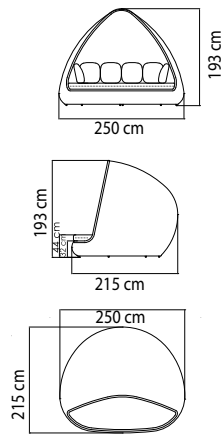

ВЕС: 99,90 кг
ОБЪЕМ: 4,00 м³
ЧЕХОЛ.