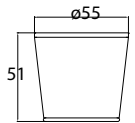

ВЕС: 81 кг
ОБЪЁМ: 0,95 м³
МЕСТ: 10
ЧЕХОЛ.

¹ Декоративные подушки не включены в цену

23765
СТОЛ ПРИСТАВНОЙ
675 \$ стекло
717 \$ керамика

ВЕС: 7,50 кг
ОБЪЕМ: 0,17 м³
ЧЕХОЛ.

23824 SURABAYA
СТОЛ ПРИСТАВНОЙ
1 571 \$ керамика