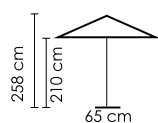

СТОЙКА: ЦЕНТРАЛЬНАЯ
КЕМПАС, 38 ММ
ЦВЕТ: ANTHRACITE MATTE
POLE