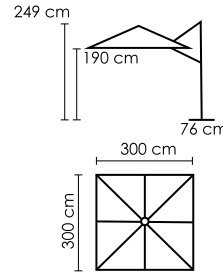

ВЕС: 21,5 кг + 90 кг
ОБЪЁМ: 0,16 м³

СТОЙКА: БОКОВАЯ
АЛЮМИНИЙ
С ПОРОШКОВЫМ
НАПЫЛЕНИЕМ
ЦВЕТ: ANTHRACITE

КУПОЛ
ЦВЕТ: TAUPE
ТКАНЬ: 220 GR/M²
УФ ЗАЩИТА UPF 35+
LIGHT FASTNESS: 6
ЗАЩИТА ОТ ГНИЛИ

MODENA XL
BLACK POLISHED GRANITE
76 x 76 x 14.5 cm
4 КОЛЕСА