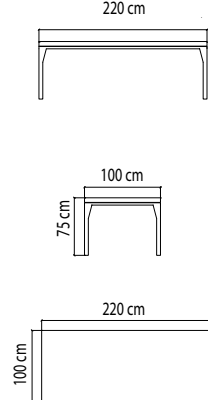

ВЕС: 68,87 кг
ОБЪЁМ: 0,34 м³
МЕСТ: 8
ЧЕХОЛ. 7111