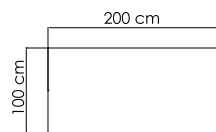

ВЕС: 45,61 кг
ОБЪЕМ: 2,00 м³
ЧЕХОЛ.