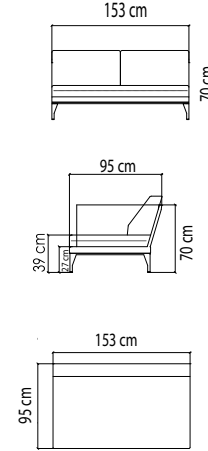

22923
 МОДУЛЬ УГЛОВОЙ
 2 121 \$

ВЕС: 27,15 кг
 ОБЪЕМ: 0,63 м³
 ЧЕХОЛ.

22920
 МОДУЛЬ ДВУХМЕСТНЫЙ
 3 055 \$

ВЕС: 35,66 кг
 ОБЪЕМ: 1,02 м³
 ЧЕХОЛ.

22920.2
 МОДУЛЬ ЦЕНТРАЛЬНЫЙ
 1 604 \$

ВЕС: 19,84 кг
 ОБЪЕМ: 0,51 м³
 ЧЕХОЛ. 7012