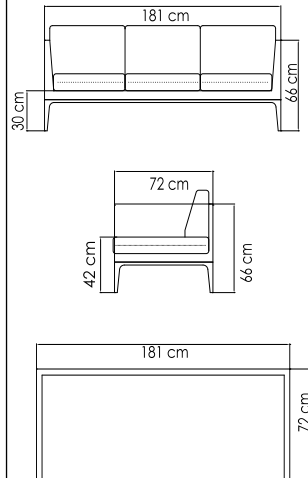

ВЕС: 30,43 кг
ОБЪЕМ: 0,95 м³
ЧЕХОЛ. 7032

23066
БАНКЕТКА
673 $