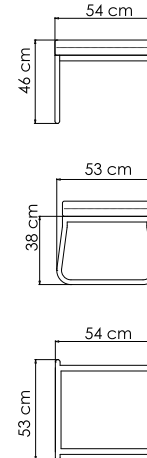

23804 NAUTIC
СТОЛ ЖУРНАЛЬНЫЙ
1 290 \$

ВЕС: 21,62 кг
ОБЪЕМ: 0,30 м³
ЧЕХОЛ. 7042

23810
КРЕСЛО ОБЕДЕННОЕ
1 055 \$

ВЕС: 13,13 кг
ОБЪЕМ: 0,30 м³
ЧЕХОЛ. 7101

23851 VENICE
ПОЛУКРЕСЛО СКЛАДНОЕ
603 \$

ВЕС: 6,38 кг
ОБЪЕМ: 0,05 м³
ЧЕХОЛ.

ВЕС: 64,12 кг
ОБЪЕМ: 1,56 м³
МЕСТ: 8
ЧЕХОЛ. 7111

23804.1 NAUTIC
СТОЛ ЖУРНАЛЬНЫЙ
2 075 \$

ВЕС: 41,36 кг
ОБЪЕМ: 0,60 м³
ЧЕХОЛ.

23805 NAUTIC
СТОЛ ПРИСТАВНОЙ
627 \$

ВЕС: 10,12 кг
ОБЪЕМ: 0,14 м³
ЧЕХОЛ. 7051

23809
ЛЕЖАК
2 180 \$

23561
КРЕСЛО
1 235 \$

ВЕС: 11,75 кг
ОБЪЕМ: 0,44 м³
ЧЕХОЛ. 7016

23562
ДИВАН ДВУХМЕСТНЫЙ
2 094 \$

ВЕС: 18,90 кг
ОБЪЕМ: 0,80 м³
ЧЕХОЛ.

23563
ДИВАН
2 880 \$

ВЕС: 26,49 кг
ОБЪЕМ: 1,16 м³
ЧЕХОЛ. 7034

23566
БАНКЕТКА
543 \$

ВЕС: 5,45 кг
ОБЪЕМ: 0,14 м³
ЧЕХОЛ. 7063

23564
СТОЛ ЖУРНАЛЬНЫЙ
713 \$ стекло
1 128 \$ керамика

ВЕС: 12,11 кг
ОБЪЕМ: 0,34 м³
ЧЕХОЛ. 7044

23554
КРЕСЛО ОБЕДЕННОЕ
828 \$

ВЕС: 7,65 кг
ОБЪЕМ: 0,33 м³
ЧЕХОЛ. 7102