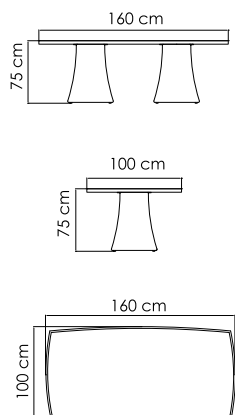

23766
БАНКЕТКА
896 \$

ВЕС: 7,37 кг
ОБЪЕМ: 0,16 м³
ЧЕХОЛ. 7061

23764
СТОЛ ЖУРНАЛЬНЫЙ
1 265 \$ стекло
1 535 \$ керамика

ВЕС: 18,51 кг.
ОБЪЕМ: 0,45 м³
ЧЕХОЛ. 7041

23772.12
СТОЛ ОБЕДЕННЫЙ
1 648 \$ стекло
1 895 \$ керамика

ВЕС: 53,66 кг
ОБЪЕМ: 0,29 м³
МЕСТ: 4
ЧЕХОЛ.

23772.16
СТОЛ ОБЕДЕННЫЙ
2 531 \$ стекло
2 781 \$ керамика

ВЕС: 56,38 кг
ОБЪЕМ: 0,77 м³
МЕСТ: 6
ЧЕХОЛ.

23772.22.1
СТОЛ ОБЕДЕННЫЙ
2 635 \$ стекло

ВЕС: 69,90 кг
ОБЪЕМ: 0,85 м³
МЕСТ: 8
ЧЕХОЛ. 7113