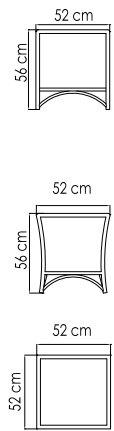

ВЕС: 10,12 кг
ОБЪЕМ: 0,16 м³
ЧЕХОЛ. 7052