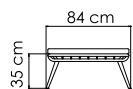

ВЕС: 7,11 кг
ОБЪЕМ: 0,06 м³
ЧЕХОЛ.

ВЕС: 23,33 кг
ОБЪЕМ: 0,65 м³
ЧЕХОЛ. 7084

ВЕС: 26,37 кг
ОБЪЕМ: 1,28 м³
ЧЕХОЛ.

ВЕС: 13,31 кг
ОБЪЕМ: 0,23 м³
ЧЕХОЛ.

ВЕС: 28,85 кг
ОБЪЕМ: 0,18 м³
ЧЕХОЛ.

ВЕС: 0 кг
ОБЪЕМ: 0 м³
ЧЕХОЛ.