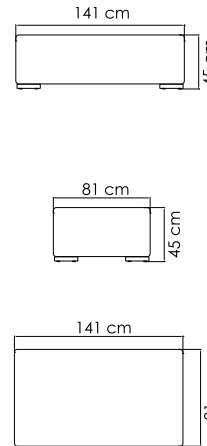

ВЕС: 33,80 кг
ОБЪЕМ: 0,51 м³
ЧЕХОЛ АРТ.