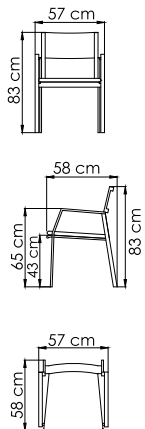

22923
 МОДУЛЬ УГЛОВОЙ
 2 121 \$

ВЕС: 27,15 кг
 ОБЪЕМ: 0,63 м³
 ЧЕХОЛ.

22920
 МОДУЛЬ ДВУХМЕСТНЫЙ
 3 055 \$

ВЕС: 35,66 кг
 ОБЪЕМ: 1,02 м³
 ЧЕХОЛ.

22920.2
 МОДУЛЬ ЦЕНТРАЛЬНЫЙ
 1 604 \$

ВЕС: 19,84 кг
 ОБЪЕМ: 0,51 м³
 ЧЕХОЛ. 7012

11005 BREEZE
 КРЕСЛО ОБЕДЕННОЕ
 647 \$

ВЕС: 9,57 кг
 ОБЪЕМ: 0,22 м³
 ЧЕХОЛ.

23851 VENICE
 ПОЛУКРЕСЛО СКЛАДНОЕ
 603 \$

ВЕС: 6,38 кг
 ОБЪЕМ: 0,05 м³
 ЧЕХОЛ.

22950
 БУФЕТ
 3 559 \$ стекло
 4 123 \$ керамика

ВЕС: 63,10 кг
 ОБЪЕМ: 0,94 м³
 ЧЕХОЛ.