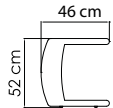

22851

СТОЛ ДЛЯ ЛЕЖАКА
520 $ стекло
534 $ керамика

ВЕС: 7,40 кг
ОБЪЕМ: 0,07 м³
ЧЕХОЛ: 7051

22850

ЛЕЖАК¹
2003 $

ВЕС: 24,06 кг
ОБЪЕМ: 0,50 м³
ЧЕХОЛ: 7084

84818

ЛЕЖАК ДВОЙНОЙ¹
4 315 $

ВЕС: 47,23 кг
ОБЪЕМ: 1,48 м³
ЧЕХОЛ:

2900

СТОЙКА ДЛЯ КАЧЕЛЕЙ
1 143 $

ВЕС: 28,85 кг
ОБЪЕМ: 0,18 м³
ЧЕХОЛ:

23567

КОРЗИНА ДЛЯ КАЧЕЛЕЙ
1 984 $

ВЕС: 19,46 кг
ОБЪЕМ: 0,95 м³
ЧЕХОЛ:

23567.1

КОРЗИНА БОЛЬШАЯ
ДЛЯ КАЧЕЛЕЙ
2 433 $

ВЕС: 24,11 кг
ОБЪЕМ: 1,19 м³
ЧЕХОЛ: