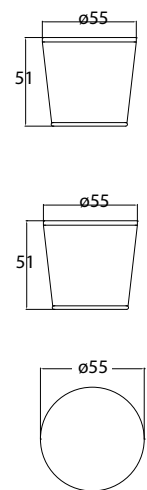

СТОЛ ПРИСТАВНОЙ
671 \$ стекло
790 \$ керамика

ВЕС: 7,54 кг
ОБЪЕМ: 0,15 м³
ЧЕХОЛ АРТ. 7051

23765

СТОЛ ПРИСТАВНОЙ
675 \$ стекло
717 \$ керамика

ВЕС: 9,64 кг
ОБЪЕМ: 0,16 м³
ЧЕХОЛ АРТ. 7052

22833 CYCLONE
КАШПО МАЛЕНЬКОЕ
270 \$