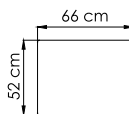

ВЕС: 0
ОБЪЕМ: 0 м³
ЧЕХОЛ.

23664.01
СТОЛ ЖУРНАЛЬНЫЙ
1 342 \$ стекло

ВЕС: 0
ОБЪЕМ: 0 м³
ЧЕХОЛ.

23666
БАНКЕТКА
826 \$

ВЕС: 0
ОБЪЕМ: 0 м³
ЧЕХОЛ.

23665
СТОЛ ПРИСТАВНОЙ
834 \$

ВЕС: 0
ОБЪЕМ: 0 м³
ЧЕХОЛ.

23672.22
СТОЛ ОБЕДЕННЫЙ
2 974 \$