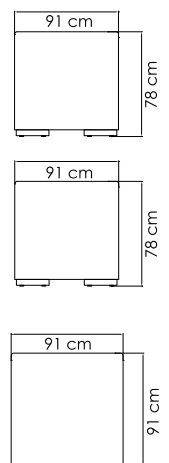

ВЕС: 25,00 кг
ОБЪЕМ: 1,80 м³
ЧЕХОЛ АРТ.