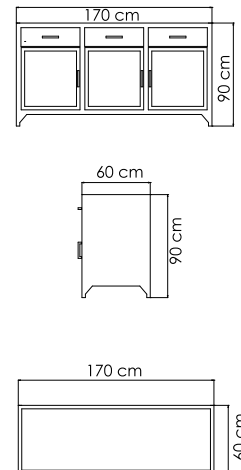

22702
БУФЕТ
3 773 $ стекло
4 337 $ керамика

ВЕС: 46,67 кг
ОБЪЕМ: 0,92 м³
ЧЕХОЛ.