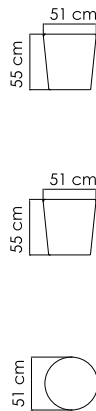

23291 LUNA

КРЕСЛО
2 516 \$

ВЕС: 32,52 кг
ОБЪЕМ: 0,87 м³
ЧЕХОЛ.

23292 LUNA

СТОЛ ПРИСТАВНОЙ
730 \$ стекло

ВЕС: 8,91 кг
ОБЪЕМ: 0,15 м³
ЧЕХОЛ.

22694.PR PLANK

КРЕСЛО ОБЕДЕННОЕ
674 \$