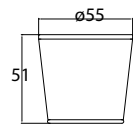

22851

СТОЛ ДЛЯ ЛЕЖАКА
520 $ стекло
534 $ керамика

ВЕС: 7,40 кг
ОБЪЕМ: 0,07 м³
ЧЕХОЛ. 7051

23765 VILLA

СТОЛ ПРИСТАВНОЙ
675 $ стекло
717 $ керамика

ВЕС: 7,50 кг
ОБЪЕМ: 0,17 м³
ЧЕХОЛ.

22850

ЛЕЖАК¹
2 003 $

ВЕС: 24,06 кг
ОБЪЕМ: 0,50 м³
ЧЕХОЛ. 7084

84818

ЛЕЖАК ДВОЙНОЙ¹
4 315 $

ВЕС: 47,23 кг
ОБЪЕМ: 1,48 м³
ЧЕХОЛ.

2900

СТОЙКА ДЛЯ КАЧЕЛЕЙ
1 143 $

ВЕС: 28,85 кг
ОБЪЕМ: 0,18 м³
ЧЕХОЛ.

23567

КОРЗИНА ДЛЯ КАЧЕЛЕЙ
1 984 $

ВЕС: 19,46 кг
ОБЪЕМ: 0,95 м³
ЧЕХОЛ.

23567.1

КОРЗИНА БОЛЬШАЯ
ДЛЯ КАЧЕЛЕЙ
2 433 $

ВЕС: 24,11 кг
ОБЪЕМ: 1,19 м³
ЧЕХОЛ.