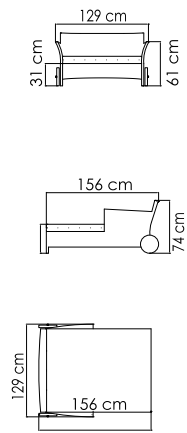

ВЕС: 35,77 кг
ОБЪЁМ: 1,30 м³
ЧЕХОЛ.