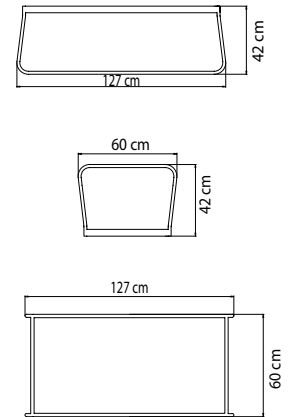

ВЕС: 12,11 кг
ОБЪЕМ: 0,34 м³
ЧЕХОЛ. 7044