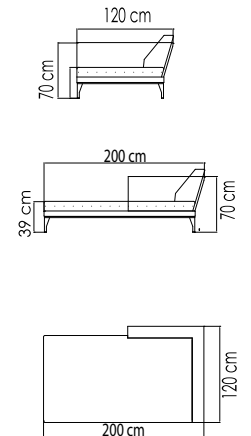

ВЕС: 48,19 кг
ОБЪЁМ: 1,68 м³
ЧЕХОЛ.