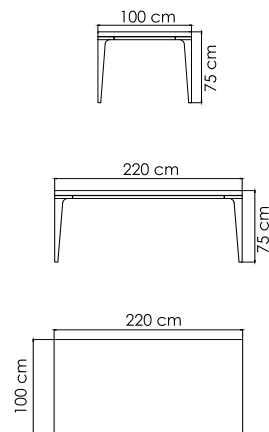

ВЕС: 32,54 кг
ОБЪЕМ: 0,12 м³
МЕСТ: 4
ЧЕХОЛ.

23071.16
СТОЛ ОБЕДЕННЫЙ
1 969 \$ стекло

ВЕС: 35 кг
ОБЪЕМ: 0,19 м³
МЕСТ: 6
ЧЕХОЛ.

23071.22
СТОЛ ОБЕДЕННЫЙ
2 443 \$ стекло

ВЕС: 60,90 кг
ОБЪЕМ: 0,27 м³
МЕСТ: 8
ЧЕХОЛ.