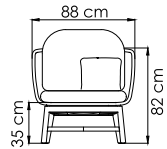

ВЕС: 0
ОБЪЁМ: 0 м³
ЧЕХОЛ.