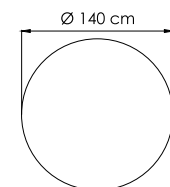

ВЕС: 0 кг
ОБЪЕМ: 0 м³
МЕСТ: 4
ЧЕХОЛ.

24178.22
СТОЛ ОБЕДЕННЫЙ
0.000 \$ керамика

ВЕС: 0 кг
ОБЪЕМ: 0 м³
МЕСТ: 6
ЧЕХОЛ.

24178.14D
СТОЛ ОБЕДЕННЫЙ
0.000 \$ керамика

ВЕС: 0 кг
ОБЪЕМ: 0 м³
МЕСТ: 6
ЧЕХОЛ.

24189
КРЕСЛО С ВЫСОКОЙ
СПИНКОЙ
0.000 \$