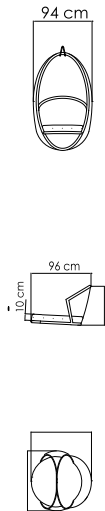

2972 HERI

КОРЗИНА ДЛЯ КАЧЕЛЕЙ
2 368 $

ВЕС: 22,09 кг
ОБЪЕМ: 1,14 м³
ЧЕХОЛ АРТ.