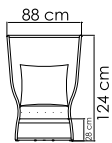

ВЕС: 17,50 кг
ОБЪЁМ: 0,20 м³
ЧЕХОЛ.

23291 LUNA
КРЕСЛО
2 516 \$

ВЕС: 32,52 кг
ОБЪЁМ: 0,87 м³
ЧЕХОЛ.

23292 LUNA
СТОЛ ПРИСТАВНОЙ
730 \$ стекло

ВЕС: 8,91 кг
ОБЪЁМ: 0,15 м³
ЧЕХОЛ.

23830 SPA
КРЕСЛО
2 224 \$

ВЕС: 23,32 кг
ОБЪЁМ: 0,93 м³
ЧЕХОЛ.