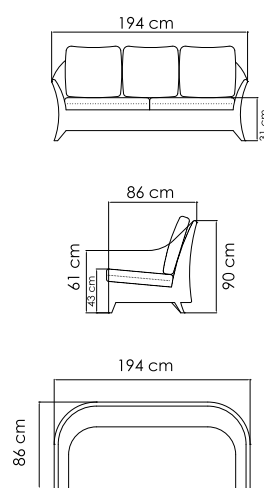

2022
ДИВАН ДВУХМЕСТНЫЙ
2 562 \$

ВЕС: 24,74 кг
ОБЪЕМ: 1,08 м³
ЧЕХОЛ.

2023
ДИВАН
3 506 \$

ВЕС: 41,22 кг
ОБЪЕМ: 1,50 м³
ЧЕХОЛ.

2026
БАНКЕТКА
963 \$

ВЕС: 8,17 кг
ОБЪЕМ: 0,35 м³
ЧЕХОЛ. 7064

2137
БАНКЕТКА
0 \$

ВЕС: 10,30 кг
ОБЪЕМ: 0,18 м³
ЧЕХОЛ АРТ. 7064