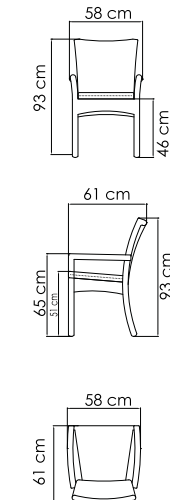

2424 RIA
КРЕСЛО ОБЕДЕННОЕ
571 \$

ВЕС: 5,86 кг
ОБЪЕМ: 0,12 м³
ЧЕХОЛ. 7105

2382 NEVADA
КРЕСЛО ОБЕДЕННОЕ
691 \$

ВЕС: 7,11 кг
ОБЪЕМ: 0,12 м³
ЧЕХОЛ. 7105

22694.PR PLANK
КРЕСЛО ОБЕДЕННОЕ
674 \$

ВЕС: 5,50 кг
ОБЪЕМ: 0,15 м³
ЧЕХОЛ АРТ. 7103