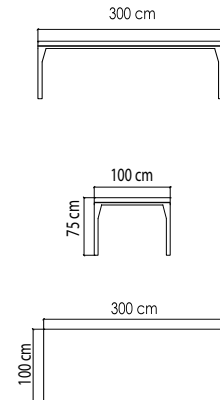

22936.22
СТОЛ ОБЕДЕННЫЙ
2 516 \$ стекло
3 351 \$ керамика

ВЕС: 68,87 кг
ОБЪЁМ: 0,34 м³
МЕСТ: 8
ЧЕХОЛ. 7111

22936.30
СТОЛ ОБЕДЕННЫЙ
4 034 \$

ВЕС: 95,90 кг
ОБЪЁМ: 0,44 м³
МЕСТ: 10
ЧЕХОЛ. 7114

22938
КРЕСЛО ОБЕДЕННОЕ
1 055 \$