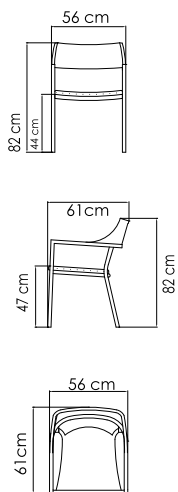

ВЕС: 33,04 кг
ОБЪЕМ: 1,28 м³
ЧЕХОЛ. 7034

4606
БАНКЕТКА
704 \$

ВЕС: 7,32 кг
ОБЪЕМ: 0,12 м³
ЧЕХОЛ. 7062

4604
СТОЛ ЖУРНАЛЬНЫЙ
935 \$ стекло
1 310 \$ керамика

ВЕС: 18,36 кг
ОБЪЕМ: 0,28 м³
ЧЕХОЛ. 7043

4608.12D
СТОЛ ОБЕДЕННЫЙ
1 588 \$ стекло
1 804 \$ керамика

ВЕС: 10,12 кг
ОБЪЕМ: 0,16 м³
ЧЕХОЛ. 7052

22702.PR MADISON
БУФЕТ
4 761 \$ стекло
5 325 \$ керамика

ВЕС: 46,67 кг
ОБЪЕМ: 0,97 м³
ЧЕХОЛ.

2390 OPAL
БУФЕТ
3 207 \$ стекло

ВЕС: 46,67 кг
ОБЪЕМ: 0,97 м³
ЧЕХОЛ АРТ.

4669
ЛЕЖАК
2 505 \$

ВЕС: 24,93 кг
ОБЪЕМ: 1,14 м³
ЧЕХОЛ. 7081

22852.PR IMPERIAL
ЛЕЖАК
2 321 \$

ВЕС: 27,59 кг
ОБЪЕМ: 0,28 м³
ЧЕХОЛ АРТ. 7083

22694.PR PLANK
КРЕСЛО ОБЕДЕННОЕ
674 \$

ВЕС: 5,32 кг
ОБЪЕМ: 0,15 м³
ЧЕХОЛ.