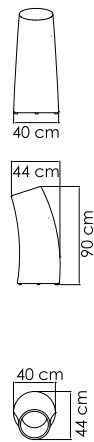

ВЕС: 4,9 кг
ОБЪЁМ: 0,16 м³
Ø25 H29
ЧЕХОЛ.