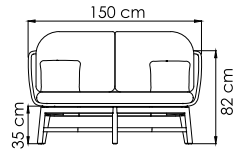

ВЕС: 0
ОБЪЁМ: 0 м³
ЧЕХОЛ.