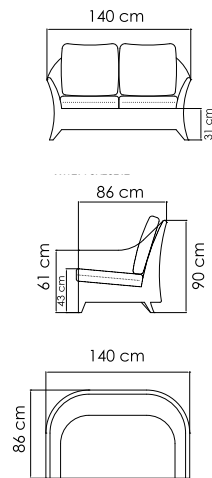

2022
ДИВАН ДВУХМЕСТНЫЙ
2 562 $

ВЕС: 24,74 кг
ОБЪЕМ: 1,08 м³
ЧЕХОЛ.