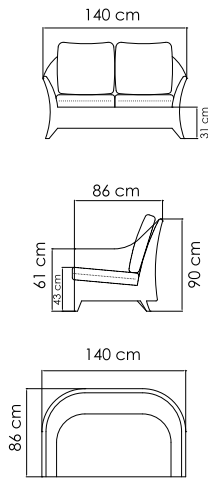

ВЕС: 26,56 кг
ОБЪЁМ: 0,94 м³
ЧЕХОЛ АРТ.