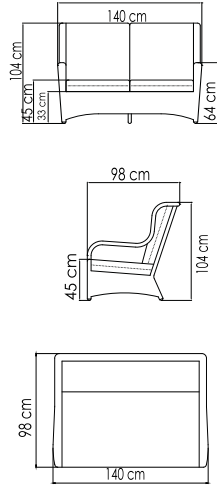

ВЕС: 27,02 кг
ОБЪЕМ: 1,26 м³
ЧЕХОЛ.