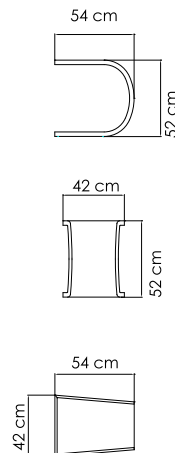

2985 SOPHIE

СТОЛ ДЛЯ ЛЕЖАКА
544 $ стекло

ВЕС: 5,00 кг
ОБЪЕМ: 0,07 м³
ЧЕХОЛ АРТ.