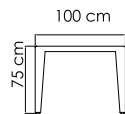

ВЕС: 0 кг
ОБЪЕМ: 0 м³
МЕСТ: 8
ЧЕХОЛ.

2386.22 МАЛТА

СТОЛ ОБЕДЕННЫЙ
1 988 \$ стекло
2 823 \$ керамика

ВЕС: 53,04 кг
ОБЪЕМ: 0,41 м³
МЕСТ: 8
ЧЕХОЛ. 7111

22554

КРЕСЛО ОБЕДЕННОЕ
1 230 \$

ВЕС: 12,28 кг
ОБЪЕМ: 0,27 м³
ЧЕХОЛ. 7102