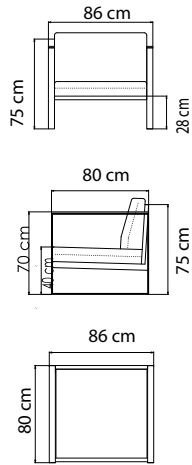

ВЕС: 23,37 кг
ОБЪЕМ: 0,52 м³
ЧЕХОЛ. 7016