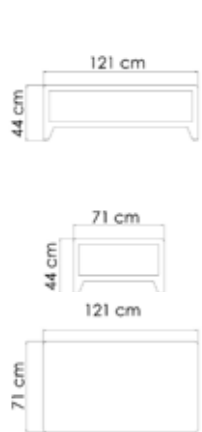

ВЕС: 29,42 кг
ОБЪЁМ: 0,36 м³
ЧЕХОЛ АРТ.