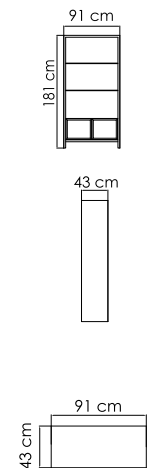

2386.30
СТОЛ ОБЕДЕННЫЙ
3 216 \$ стекло

ВЕС: 90,25 кг
ОБЪЕМ: 0,59 м³
МЕСТ: 10
ЧЕХОЛ. 7114

22694.PR PLANK
КРЕСЛО ОБЕДЕННОЕ
674 \$

ВЕС: 5,32 кг
ОБЪЕМ: 0,15 м³
ЧЕХОЛ. 7103

2388 OPAL
ВИТРИНА
2 104 \$ стекло

ВЕС: 2,50 кг
ОБЪЕМ: 0,77 м³
ЧЕХОЛ АРТ.