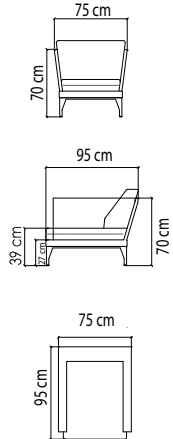

ВЕС: 15,53 кг
ОБЪЕМ: 0,15 м³
ЧЕХОЛ. 7042

23518.10
СТОЛ ОБЕДЕННЫЙ
1 536 \$ стекло
1 982 \$ керамика

ВЕС: 40,40 кг
ОБЪЕМ: 0,19 м³
МЕСТ: 4
ЧЕХОЛ.

23518.16
СТОЛ ОБЕДЕННЫЙ
2 317 \$ стекло

ВЕС: 51,94 кг
ОБЪЕМ: 0,28 м³
МЕСТ: 6
ЧЕХОЛ.

ВЕС: 26,37 кг
ОБЪЕМ: 1,28 м³
ЧЕХОЛ.

23522
СТУЛ БАРНЫЙ
1 018 \$

ВЕС: 13,31 кг
ОБЪЕМ: 0,23 м³
ЧЕХОЛ.

2900
СТОЙКА ДЛЯ КАЧЕЛЕЙ
1 143 \$

ВЕС: 28,85 кг
ОБЪЕМ: 0,18 м³
ЧЕХОЛ.

23525
КОРЗИНА ДЛЯ КАЧЕЛЕЙ
2 901 \$

ВЕС: 0 кг
ОБЪЕМ: 0 м³
ЧЕХОЛ.

КОЛЛЕКЦИЯ

BRAFTA

ПЛЕТЕНИЕ - SEASHELL FLAT-FLAT 30 mm
СТРУКТУРА - WHITE WASH

22931
КРЕСЛО
1 288 \$

ВЕС: 23,09 кг
ОБЪЁМ: 0,51 м³
ЧЕХОЛ. 7012

22932
ДИВАН ДВУХМЕСТНЫЙ
2 887 \$

ВЕС: 36,64 кг
ОБЪЁМ: 0,90 м³
ЧЕХОЛ.

22933
ДИВАН
3 703 \$

ВЕС: 43,76 кг
ОБЪЁМ: 1,30 м³
ЧЕХОЛ. 7037

22925
БАНКЕТКА
796 \$

ВЕС: 11,95 кг
ОБЪЁМ: 0,15 м³
ЧЕХОЛ. 7066

22934
СТОЛ ЖУРНАЛЬНЫЙ
1 000 \$ стекло
1 436 \$ керамика

ВЕС: 16,03 кг
ОБЪЁМ: 0,32 м³
ЧЕХОЛ. 7042