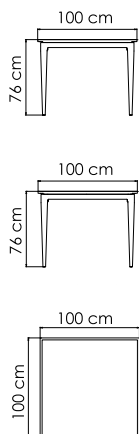

ВЕС: 33,04 кг
ОБЪЕМ: 1,28 м³
ЧЕХОЛ. 7034

4606
БАНКЕТКА
704 \$

ВЕС: 7,32 кг
ОБЪЕМ: 0,12 м³
ЧЕХОЛ. 7062

4604
СТОЛ ЖУРНАЛЬНЫЙ
935 \$ стекло
1 310 \$ керамика

ВЕС: 18,36 кг
ОБЪЕМ: 0,28 м³
ЧЕХОЛ. 7043

4608.12D
СТОЛ ОБЕДЕННЫЙ
1 588 \$ стекло
1 804 \$ керамика

ВЕС: 39,16 кг
ОБЪЕМ: 0,24 м³
МЕСТ: 4
ЧЕХОЛ.

4608.16
СТОЛ ОБЕДЕННЫЙ
1 796 \$ стекло
2 055 \$ керамика

ВЕС: 0 кг
ОБЪЕМ: 0,22 м³
МЕСТ: 6
ЧЕХОЛ.

4608.22
СТОЛ ОБЕДЕННЫЙ
2 455 \$ стекло
2 731 \$ керамика

ВЕС: 68,76 кг
ОБЪЕМ: 0,53 м³
МЕСТ: 8
ЧЕХОЛ. 7111

23512
ДИВАН ДВУХМЕСТНЫЙ
2 655 \$

ВЕС: 27,74 кг
ОБЪЕМ: 0,54 м³
ЧЕХОЛ.

23513
ДИВАН
3 354 \$

ВЕС: 37,33 кг
ОБЪЕМ: 0,75 м³
ЧЕХОЛ. 7031

23516
БАНКЕТКА
749 \$

ВЕС: 9,19 кг
ОБЪЕМ: 0,14 м³
ЧЕХОЛ. 7061

23514
СТОЛ ЖУРНАЛЬНЫЙ
728 \$ стекло
1 143 \$ керамика

ВЕС: 15,53 кг
ОБЪЕМ: 0,15 м³
ЧЕХОЛ. 7042

23518.10
СТОЛ ОБЕДЕННЫЙ
1 536 \$ стекло
1 982 \$ керамика

ВЕС: 40,40 кг
ОБЪЕМ: 0,19 м³
МЕСТ: 4
ЧЕХОЛ.

23518.16
СТОЛ ОБЕДЕННЫЙ
2 317 \$ стекло

ВЕС: 51,94 кг
ОБЪЕМ: 0,28 м³
МЕСТ: 6
ЧЕХОЛ.