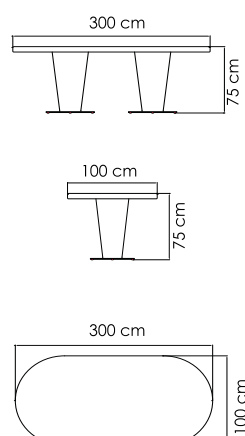

ВЕС: 141,60 кг
ОБЪЕМ: 0,60 м³
МЕСТ: 10
ЧЕХОЛ. 7114