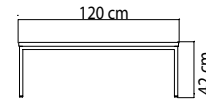

24194
СТОЛ ПРИСТАВНОЙ
0.000 $

ВЕС: 0
ОБЪЕМ: 0 м³
ЧЕХОЛ.

24195
СТОЛ ПРИСТАВНОЙ
0.000 $

ВЕС: 0
ОБЪЕМ: 0 м³
ЧЕХОЛ.

23804 NAUTIC
СТОЛ ЖУРНАЛЬНЫЙ
1 290 $

ВЕС: 21,62 кг
ОБЪЕМ: 0,30 м³
ЧЕХОЛ. 7042

23804.1 NAUTIC
СТОЛ ЖУРНАЛЬНЫЙ
2 075 $

ВЕС: 41,36 кг
ОБЪЕМ: 0,60 м³
ЧЕХОЛ.

23805 NAUTIC
СТОЛ ПРИСТАВНОЙ
627 $

ВЕС: 10,12 кг
ОБЪЕМ: 0,14 м³
ЧЕХОЛ. 7051