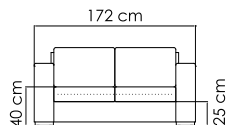

2011
КРЕСЛО
1 697 \$

SPECIAL OFFER

ВЕС: 29,30 кг
ОБЪЕМ: 0,66 м³
ЧЕХОЛ АРТ.

2012
ДИВАН ДВУХМЕСТНЫЙ
2 804 \$

SPECIAL OFFER

ВЕС: 47,66 кг
ОБЪЕМ: 0,91 м³
ЧЕХОЛ АРТ.

2013
ДИВАН
3 271 \$

SPECIAL OFFER