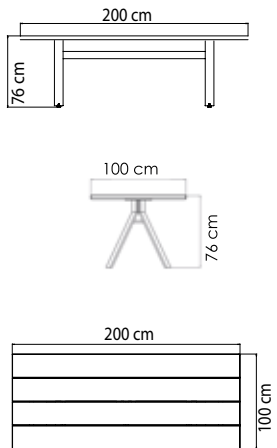

ВЕС: 49,90 кг
ОБЪЕМ: 0,54 м³
МЕСТ: 6
ЧЕХОЛ.