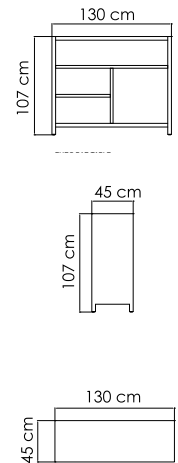

ВЕС: 33,82 кг
ОБЪЁМ: 0,64 м³
ЧЕХОЛ.

22833 CYCLONE
КАШПО S
270 $