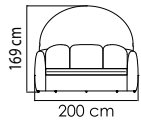

ВЕС: 36,80 кг
ОБЪЕМ: 1,92 м³
ЧЕХОЛ.

23557.1 МОМА
КРОВАТЬ
7 255 \$

ВЕС: 51,41 кг
ОБЪЕМ: 3,95 м³
ЧЕХОЛ.

84820 DYNASTY
ДИВАН-КРОВАТЬ
5 157 \$

ВЕС: 52,58 кг
ОБЪЁМ: 1,82 м³
ЧЕХОЛ.

22468 DYNASTY
БАНКЕТКА-КРОВАТЬ
2 067 \$