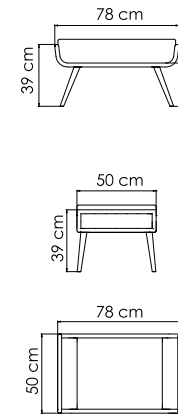

23512
ДИВАН ДВУХМЕСТНЫЙ
2 655 \$

ВЕС: 27,74 кг
ОБЪЕМ: 0,54 м³
ЧЕХОЛ.

23513
ДИВАН
3 354 \$

ВЕС: 37,33 кг
ОБЪЕМ: 0,75 м³
ЧЕХОЛ. 7031

23516
БАНКЕТКА
749 \$

ВЕС: 9,19 кг
ОБЪЕМ: 0,14 м³
ЧЕХОЛ. 7061

23514
СТОЛ ЖУРНАЛЬНЫЙ
728 \$ стекло
1 143 \$ керамика

ВЕС: 15,53 кг
ОБЪЕМ: 0,15 м³
ЧЕХОЛ. 7042

23518.10
СТОЛ ОБЕДЕННЫЙ
1 536 \$ стекло
1 982 \$ керамика

ВЕС: 40,40 кг
ОБЪЕМ: 0,19 м³
МЕСТ: 4
ЧЕХОЛ.

23518.16
СТОЛ ОБЕДЕННЫЙ
2 317 \$ стекло

ВЕС: 51,94 кг
ОБЪЕМ: 0,28 м³
МЕСТ: 6
ЧЕХОЛ.