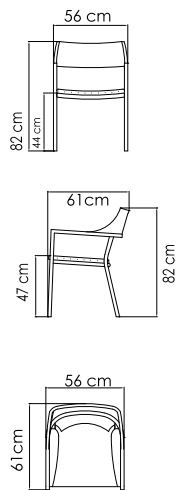

22694.PR PLANK

КРЕСЛО ОБЕДЕННОЕ
674 $

ВЕС: 5,50 кг
ОБЪЕМ: 0,15 м³
ЧЕХОЛ АРТ. 7103