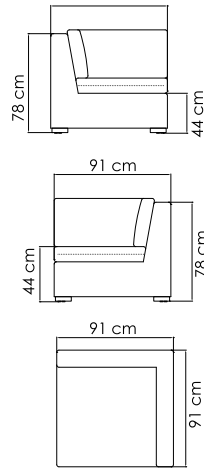

2130
КРЕСЛО
1 562 \$

ВЕС: 28,00 кг
ОБЪЕМ: 0,66 м³
ЧЕХОЛ АРТ.

2132
МОДУЛЬ ЦЕНТРАЛЬНЫЙ
1 594 \$

ВЕС: 16,53 кг
ОБЪЕМ: 0,52 м³
ЧЕХОЛ АРТ.

2131
МОДУЛЬ УГЛОВОЙ
1 921 \$

ВЕС: 27,70 кг
ОБЪЕМ: 0,55 м³
ЧЕХОЛ АРТ.

2006
БАНКЕТКА
721 \$