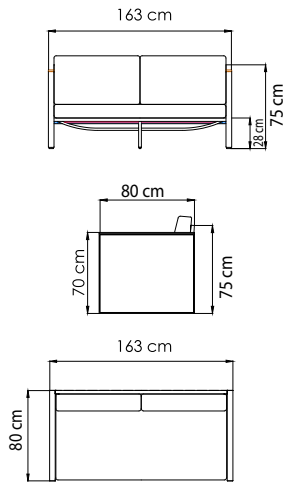

ВЕС: 28,54 кг
ОБЪЕМ: 0,86 м³
ЧЕХОЛ.