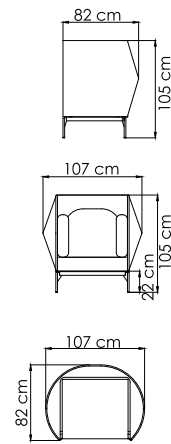

24159.10
СТОЛ ОБЕДЕННЫЙ
0.000 \$ керамика

ВЕС: 0 кг
ОБЪЕМ: 0 м³
МЕСТ: 4
ЧЕХОЛ.

24159.22
СТОЛ ОБЕДЕННЫЙ
0.000 \$ керамика

ВЕС: 0 кг
ОБЪЕМ: 0 м³
МЕСТ: 6
ЧЕХОЛ.

24169
КРЕСЛО С ВЫСОКОЙ
СПИНКОЙ
0.000 \$

ВЕС: 0 кг
ОБЪЕМ: 0 м³
ЧЕХОЛ.