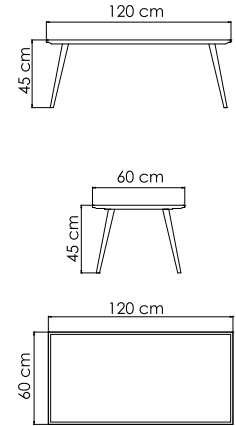

23512
ДИВАН ДВУХМЕСТНЫЙ
2 655 \$

ВЕС: 27,74 кг
ОБЪЕМ: 0,54 м³
ЧЕХОЛ.

23513
ДИВАН
3 354 \$

ВЕС: 37,33 кг
ОБЪЕМ: 0,75 м³
ЧЕХОЛ. 7031

23516
БАНКЕТКА
749 \$

ВЕС: 9,19 кг
ОБЪЕМ: 0,14 м³
ЧЕХОЛ. 7061

23514
СТОЛ ЖУРНАЛЬНЫЙ
728 \$ стекло
1 143 \$ керамика

ВЕС: 15,53 кг
ОБЪЕМ: 0,15 м³
ЧЕХОЛ. 7042

23518.10
СТОЛ ОБЕДЕННЫЙ
1 536 \$ стекло
1 982 \$ керамика

ВЕС: 40,40 кг
ОБЪЕМ: 0,19 м³
МЕСТ: 4
ЧЕХОЛ.

23518.16
СТОЛ ОБЕДЕННЫЙ
2 317 \$ стекло

ВЕС: 51,94 кг
ОБЪЕМ: 0,28 м³
МЕСТ: 6
ЧЕХОЛ.