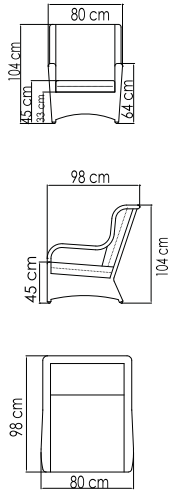

ВЕС: 21,13 кг
ОБЪЕМ: 0,60 м³
ЧЕХОЛ. 7015