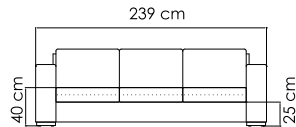

SPECIAL OFFER

ВЕС: 29,30 кг
ОБЪЕМ: 0,66 м³
ЧЕХОЛ АРТ.

2003
ДИВАН
3 271 \$

SPECIAL OFFER

ВЕС: 56,72 кг
ОБЪЕМ: 1,23 м³
ЧЕХОЛ АРТ.

2004
СТОЛ ЖУРНАЛЬНЫЙ
991 \$

SPECIAL OFFER

ВЕС: 33,80 кг
ОБЪЕМ: 0,61 м³
ЧЕХОЛ АРТ.