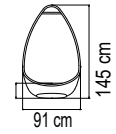

23556
ЛЕЖАК
1 932 \$

ВЕС: 24,79 кг
ОБЪЕМ: 0,51 м³
ЧЕХОЛ: 7085

23557.1
КРОВАТЬ
7 255 \$

ВЕС: 63,19 кг
ОБЪЕМ: 3,95 м³
ЧЕХОЛ:

2900
СТОЙКА ДЛЯ КАЧЕЛЕЙ
1 143 \$

ВЕС: 28,85 кг
ОБЪЕМ: 0,18 м³
ЧЕХОЛ:

23587
КОРЗИНА ДЛЯ КАЧЕЛЕЙ
2 897 \$

ВЕС: 22,46 кг
ОБЪЕМ: 1,28 м³
ЧЕХОЛ:

23712.22 ALASKA
СТОЛ ОБЕДЕННЫЙ
3 443 \$

ВЕС: 55 кг
ОБЪЕМ: 0,39 м³
МЕСТ: 8
ЧЕХОЛ: 7111

23712.30 ALASKA
СТОЛ ОБЕДЕННЫЙ
4 662 \$

ВЕС: 124,75 кг
ОБЪЕМ: 0,7 м³
МЕСТ: 10
ЧЕХОЛ: 7114