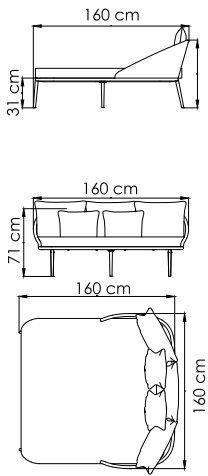

ВЕС: 0 кг
ОБЪЁМ: 0 м³
ЧЕХОЛ

24184
КРОВАТЬ
0.000 $