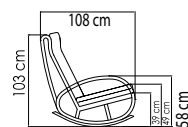

ВЕС: 27,54 кг
ОБЪЕМ: 0,4 м³
ЧЕХОЛ.

23768
СТОЛ ДЛЯ ЛЕЖАКА
433 \$ стекло
546 \$ керамика

ВЕС: 5,63 кг
ОБЪЕМ: 0,05 м³
ЧЕХОЛ. 7052

23769
ЛЕЖАК
1 993 \$

ВЕС: 23,58 кг
ОБЪЕМ: 0,62 м³
ЧЕХОЛ. 7082

23770
КРЕСЛО ОБЕДЕННОЕ
929 \$

ВЕС: 7,43 кг
ОБЪЕМ: 0,35 м³
ЧЕХОЛ. 7101

23675
БУФЕТ
3 618 \$ стекло
4 182 \$ керамика

ВЕС: 0 кг
ОБЪЕМ: 0 м³
ЧЕХОЛ.

22858 TAURUS
КРЕСЛО-КАЧАЛКА
1 574 \$

ВЕС: 24,04 кг
ОБЪЕМ: 0,49 м³
ЧЕХОЛ. 7071

23760
КРОВАТЬ
4 575 \$