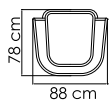

ВЕС: 17,50 кг
ОБЪЁМ: 0,20 м³
ЧЕХОЛ.

23291 LUNA
КРЕСЛО
2 516 \$

ВЕС: 32,52 кг
ОБЪЁМ: 0,87 м³
ЧЕХОЛ.

23292 LUNA
СТОЛ ПРИСТАВНОЙ
730 \$ стекло

ВЕС: 8,91 кг
ОБЪЁМ: 0,15 м³
ЧЕХОЛ.

23830 SPA
КРЕСЛО
2 224 \$

ВЕС: 23,32 кг
ОБЪЁМ: 0,93 м³
ЧЕХОЛ.