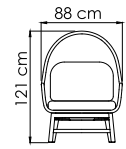

ВЕС: 0
ОБЪЁМ: 0 м³
ЧЕХОЛ.