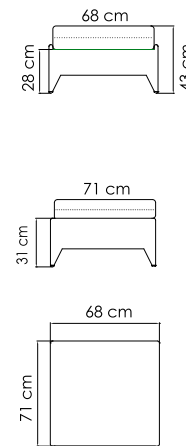

2023
ДИВАН
3 506 \$

ВЕС: 41,22 кг
ОБЪЕМ: 1,50 м³
ЧЕХОЛ.

2026
БАНКЕТКА
963 \$

ВЕС: 8,17 кг
ОБЪЕМ: 0,35 м³
ЧЕХОЛ. 7064

2024
СТОЛ ЖУРНАЛЬНЫЙ
1 146 \$ стекло
1 617 \$ керамика

ВЕС: 29,42 кг
ОБЪЕМ: 0,36 м³
ЧЕХОЛ.