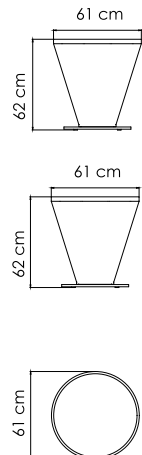

23766
БАНКЕТКА
896 \$

ВЕС: 7,37 кг
ОБЪЕМ: 0,16 м³
ЧЕХОЛ. 7061

23764
СТОЛ ЖУРНАЛЬНЫЙ
1 265 \$ стекло
1 535 \$ керамика

ВЕС: 18,51 кг.
ОБЪЕМ: 0,45 м³
ЧЕХОЛ. 7041

23772.12
СТОЛ ОБЕДЕННЫЙ
1 648 \$ стекло
1 895 \$ керамика

ВЕС: 53,66 кг
ОБЪЕМ: 0,29 м³
МЕСТ: 4
ЧЕХОЛ.

23772.16
СТОЛ ОБЕДЕННЫЙ
2 531 \$ стекло
2 781 \$ керамика

ВЕС: 56,38 кг
ОБЪЕМ: 0,77 м³
МЕСТ: 6
ЧЕХОЛ.

23772.22.1
СТОЛ ОБЕДЕННЫЙ
2 635 \$ стекло

ВЕС: 69,90 кг
ОБЪЕМ: 0,85 м³
МЕСТ: 8
ЧЕХОЛ. 7113

23765
СТОЛ ПРИСТАВНОЙ
675 \$ стекло
717 \$ керамика

ВЕС: 7,50 кг
ОБЪЕМ: 0,17 м³
ЧЕХОЛ.

22886 DYNASTY
СТОЛ КОФЕЙНЫЙ
1 357 \$ стекло
1 404 \$ керамика

ВЕС: 22,17 кг
ОБЪЕМ: 0,27 м³
ЧЕХОЛ.

23824 SURABAYA
СТОЛ ПРИСТАВНОЙ
1 571 \$ керамика

ВЕС: 27,54 кг
ОБЪЕМ: 0,4 м³
ЧЕХОЛ.

23768
СТОЛ ДЛЯ ЛЕЖАКА
433 \$ стекло
546 \$ керамика

ВЕС: 5,63 кг
ОБЪЕМ: 0,05 м³
ЧЕХОЛ. 7052

23769
ЛЕЖАК
1 993 \$

ВЕС: 23,58 кг
ОБЪЕМ: 0,62 м³
ЧЕХОЛ. 7082

23770
КРЕСЛО ОБЕДЕННОЕ
929 \$