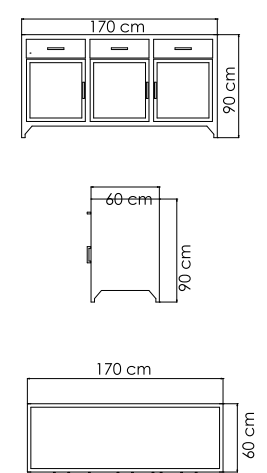

БУФЕТ
3 207 \$ стекло

ВЕС: 46,67 кг
ОБЪЕМ: 0,97 м³
ЧЕХОЛ АРТ.

22702.PR MADISON

БУФЕТ
4 761 \$ стекло
5 325 \$ керамика

ВЕС: 46,67 кг
ОБЪЕМ: 0,97 м³
ЧЕХОЛ АРТ.

КОЛЛЕКЦИЯ

PACIFIC

ПЛЕТЕНИЕ - МОССА POLYPEEL 7 mm