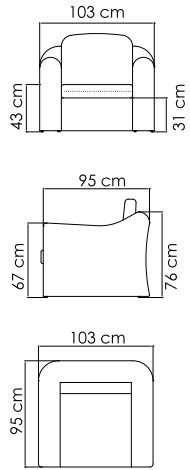

23851 VENICE
ПОЛУКРЕСЛО СКЛАДНОЕ
603 \$

ВЕС: 6,38 кг
ОБЪЁМ: 0,05 м³
ЧЕХОЛ.

КОЛЛЕКЦИЯ

CALDERAN

ПЛЕТЕНИЕ - WHITE WASH POLYROD 3 mm

21111
КРЕСЛО
2 459 \$

ВЕС: 26,87 кг
ОБЪЕМ: 0,74 м³
ЧЕХОЛ АРТ.

21113
ДИВАН
4 752 \$