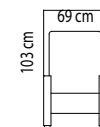

22385

СТОЛ ПРИСТАВНОЙ
671 $ стекло
790 $ керамика

ВЕС: 6,48 кг
ОБЪЕМ: 0,15 м³
ЧЕХОЛ. 7051

22380

СТОЛ ЖУРНАЛЬНЫЙ
1 086 $ стекло
1 532 $ керамика

ВЕС: 21,95 кг
ОБЪЕМ: 0,47 м³
ЧЕХОЛ.

22886

СТОЛ КОФЕЙНЫЙ
1 357 $ стекло
1 404 $ керамика

ВЕС: 22,17 кг
ОБЪЕМ: 0,27 м³
ЧЕХОЛ.

22858 TAURUS

КРЕСЛО-КАЧАЛКА
1 574 $

ВЕС: 24,04 кг
ОБЪЕМ: 0,49 м³
ЧЕХОЛ. 7071

84820

КРОВАТЬ ДИВАН
5 157 $

ВЕС: 52,58 кг
ОБЪЕМ: 1,82 м³
ЧЕХОЛ.

22468

КРОВАТЬ БАНКЕТКА
2 067 $

ВЕС: 23,09 кг
ОБЪЕМ: 0,70 м³
ЧЕХОЛ.

84820.02

КРОВАТЬ КОМПЛЕКТ
7 224 $

ВЕС: 75,67 кг
ОБЪЕМ: 2,52 м³
ЧЕХОЛ.