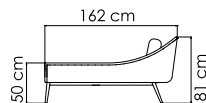

ВЕС: 26,37 кг
ОБЪЕМ: 1,28 м³
ЧЕХОЛ.

23522
СТУЛ БАРНЫЙ
1 018 \$

ВЕС: 13,31 кг
ОБЪЕМ: 0,23 м³
ЧЕХОЛ.

2900
СТОЙКА ДЛЯ КАЧЕЛЕЙ
1 143 \$

ВЕС: 28,85 кг
ОБЪЕМ: 0,18 м³
ЧЕХОЛ.

23525
КОРЗИНА ДЛЯ КАЧЕЛЕЙ
2 901 \$

ВЕС: 0 кг
ОБЪЕМ: 0 м³
ЧЕХОЛ.