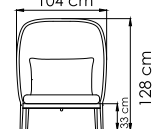

¹ Декоративные подушки не включены в цену