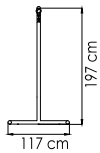

ЛЕЖАК¹
2003 \$

ВЕС: 24,06 кг
ОБЪЕМ: 0,50 м³
ЧЕХОЛ: 7084

84818

ЛЕЖАК ДВОЙНОЙ¹
4 315 \$

ВЕС: 47,23 кг
ОБЪЕМ: 1,48 м³
ЧЕХОЛ:

2900

СТОЙКА ДЛЯ КАЧЕЛЕЙ
1 143 \$

ВЕС: 28,85 кг
ОБЪЕМ: 0,18 м³
ЧЕХОЛ: