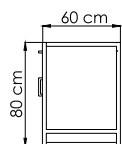

ВЕС: 0 кг
ОБЪЕМ: 0 м³
ЧЕХОЛ.