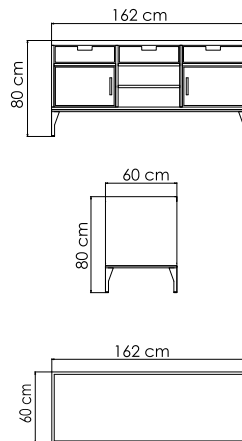

11005 BREEZE
 КРЕСЛО ОБЕДЕННОЕ
 647 \$

ВЕС: 9,57 кг
 ОБЪЕМ: 0,22 м³
 ЧЕХОЛ.

23851 VENICE
 ПОЛУКРЕСЛО СКЛАДНОЕ
 603 \$

ВЕС: 6,38 кг
 ОБЪЕМ: 0,05 м³
 ЧЕХОЛ.

22950
 БУФЕТ
 3 559 \$ стекло
 4 123 \$ керамика

ВЕС: 63,10 кг
 ОБЪЕМ: 0,94 м³
 ЧЕХОЛ.