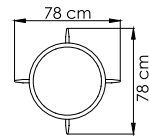

24171
КРЕСЛО
0.000 $

ВЕС: 0 кг
ОБЪЕМ: 0 м³
ЧЕХОЛ.

24172
ДИВАН ДВУХМЕСТНЫЙ¹
0.000 $

ВЕС: 0 кг
ОБЪЕМ: 0 м³
ЧЕХОЛ

24173
ДИВАН
0.000 $

ВЕС: 0 кг
ОБЪЕМ: 0 м³
ЧЕХОЛ

24176
БАНКЕТКА
0.000 $

ВЕС: 0 кг
ОБЪЕМ: 0 м³
ЧЕХОЛ

24175
СТОЛ ЖУРНАЛЬНЫЙ
0.000 $ керамика

ВЕС: 0 кг
ОБЪЕМ: 0 м³
ЧЕХОЛ

24177
СТУЛ ОБЕДЕННЫЙ
0.000 $

ВЕС: 0 кг
ОБЪЕМ: 0 м³
ЧЕХОЛ

24178.10
СТОЛ ОБЕДЕННЫЙ
0.000 $ керамика

ВЕС: 0 кг
ОБЪЕМ: 0 м³
МЕСТ: 4
ЧЕХОЛ.

24178.22
СТОЛ ОБЕДЕННЫЙ
0.000 $ керамика

ВЕС: 0 кг
ОБЪЕМ: 0 м³
МЕСТ: 6
ЧЕХОЛ.

24178.14D
СТОЛ ОБЕДЕННЫЙ
0.000 $ керамика

ВЕС: 0 кг
ОБЪЕМ: 0 м³
МЕСТ: 6
ЧЕХОЛ.

24189
КРЕСЛО С ВЫСОКОЙ
СПИНКОЙ
0.000 $

ВЕС: 0 кг
ОБЪЕМ: 0 м³
ЧЕХОЛ

¹ Декоративные подушки не включены в цену