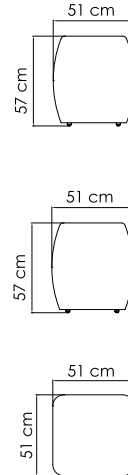

22385

СТОЛ ПРИСТАВНОЙ
671 $ стекло
790 $ керамика

ВЕС: 7,54 кг
ОБЪЕМ: 0,15 м³
ЧЕХОЛ АРТ. 7051