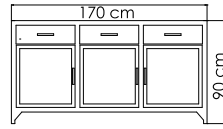

ВЕС: 10,80 кг
ОБЪЕМ: 0,15 м³
ЧЕХОЛ. 7051

2014.PP CUATRO

СТОЛ ЖУРНАЛЬНЫЙ
833 \$

ВЕС: 33,80 кг
ОБЪЕМ: 0,51 м³
ЧЕХОЛ. АРТ.

22702 MADISON

БУФЕТ
3 773 \$ стекло
4 337 \$ керамика

ВЕС: 46,67 кг
ОБЪЕМ: 0,97 м³
ЧЕХОЛ.