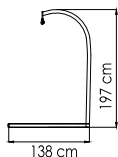

СТОЙКА ДЛЯ КАЧЕЛЕЙ
1 143 \$

ВЕС: 28,85 кг
ОБЪЕМ: 0,18 м³
ЧЕХОЛ.

23567

КОРЗИНА ДЛЯ КАЧЕЛЕЙ
1 984 \$

ВЕС: 19,46 кг
ОБЪЕМ: 0,95 м³
ЧЕХОЛ.

23567.1

КОРЗИНА БОЛЬШАЯ
ДЛЯ КАЧЕЛЕЙ
2 433 \$

ВЕС: 24,11 кг
ОБЪЕМ: 1,19 м³
ЧЕХОЛ.