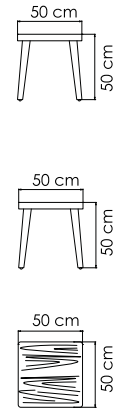

ВЕС: 7,9 кг
ОБЪЕМ: 0,13 м³
ЧЕХОЛ АРТ.