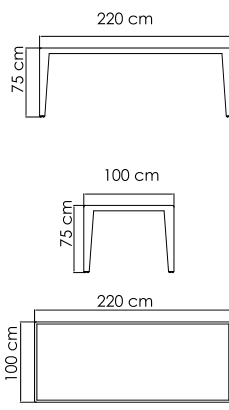

ВЕС: 77,82 кг
ОБЪЁМ: 0,51 м³
ЧЕХОЛ АРТ. 7111