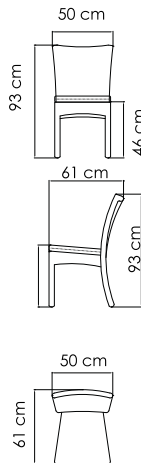

ВЕС: 7,00 кг
ОБЪЁМ: 0,12 м³
ЧЕХОЛ АРТ. 7105

2423 RIA
СТУЛ
499 \$

ВЕС: 7,00 кг
ОБЪЁМ: 0,09 м³
ЧЕХОЛ АРТ.

22694 PLANK
КРЕСЛО ОБЕДЕННОЕ
583 \$

ВЕС: 5,50 кг
ОБЪЁМ: 0,15 м³
ЧЕХОЛ АРТ. 7103

2382 NEVADA
КРЕСЛО ОБЕДЕННОЕ
691 \$