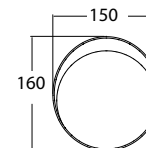

ВЕС: 36,80 кг
ОБЪЕМ: 1,92 м³
ЧЕХОЛ.