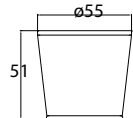

22851

СТОЛ ДЛЯ ЛЕЖАКА
520 $ стекло
534 $ керамика

ВЕС: 7,40 кг
ОБЪЕМ: 0,07 м³
ЧЕХОЛ. 7051

23765 VILLA

СТОЛ ПРИСТАВНОЙ
675 $ стекло
717 $ керамика

ВЕС: 7,50 кг
ОБЪЕМ: 0,17 м³
ЧЕХОЛ.

22850

ЛЕЖАК¹
2 003 $

ВЕС: 24,06 кг
ОБЪЕМ: 0,50 м³
ЧЕХОЛ. 7084

84818

ЛЕЖАК ДВОЙНОЙ¹
4 315 $

ВЕС: 47,23 кг
ОБЪЕМ: 1,48 м³
ЧЕХОЛ.

2900

СТОЙКА ДЛЯ КАЧЕЛЕЙ
1 143 $

ВЕС: 28,85 кг
ОБЪЕМ: 0,18 м³
ЧЕХОЛ.

23567

КОРЗИНА ДЛЯ КАЧЕЛЕЙ
1 984 $

ВЕС: 19,46 кг
ОБЪЕМ: 0,95 м³
ЧЕХОЛ.

23567.1

КОРЗИНА БОЛЬШАЯ
ДЛЯ КАЧЕЛЕЙ
2 433 $

ВЕС: 24,11 кг
ОБЪЕМ: 1,19 м³
ЧЕХОЛ.