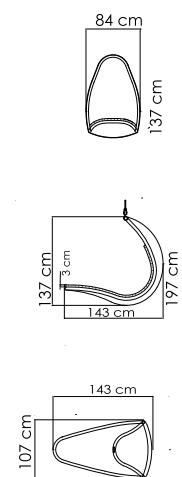

ВЕС: 24,52 кг
ОБЪЕМ: 1,06 м³
ЧЕХОЛ. 8812