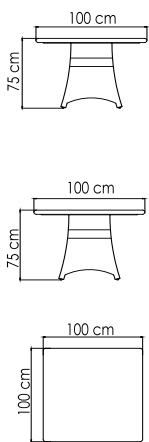

ВЕС: 30,80 кг
ОБЪЕМ: 0,30 м³
МЕСТ: 4
ЧЕХОЛ.