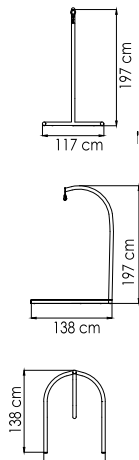

ВЕС: 28,85 кг
ОБЪЕМ: 0,18 м³
ЧЕХОЛ.