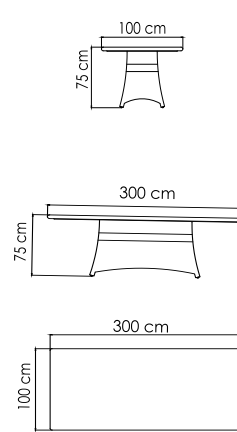

ВЕС: 77 кг
ОБЪЕМ: 1,06 м³
МЕСТ: 10
ЧЕХОЛ. 7114