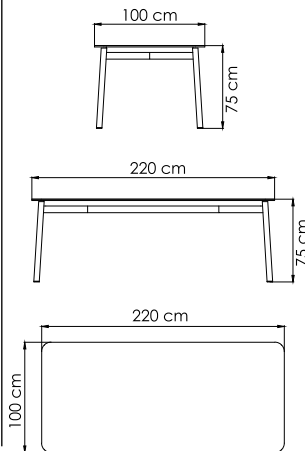

24159.10
СТОЛ ОБЕДЕННЫЙ
0.000 \$ керамика

ВЕС: 0 кг
ОБЪЕМ: 0 м³
МЕСТ: 4
ЧЕХОЛ.

24159.22
СТОЛ ОБЕДЕННЫЙ
0.000 \$ керамика

ВЕС: 0 кг
ОБЪЕМ: 0 м³
МЕСТ: 6
ЧЕХОЛ.

24169
КРЕСЛО С ВЫСОКОЙ
СПИНКОЙ
0.000 \$

ВЕС: 0 кг
ОБЪЕМ: 0 м³
ЧЕХОЛ.