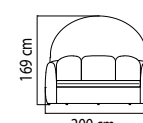

22385

СТОЛ ПРИСТАВНОЙ
671 $ стекло
790 $ керамика

ВЕС: 6,48 кг
ОБЪЕМ: 0,15 м³
ЧЕХОЛ. 7051

22380

СТОЛ ЖУРНАЛЬНЫЙ
1 086 $ стекло
1 532 $ керамика

ВЕС: 21,95 кг
ОБЪЕМ: 0,47 м³
ЧЕХОЛ.

22886

СТОЛ КОФЕЙНЫЙ
1 357 $ стекло
1 404 $ керамика

ВЕС: 22,17 кг
ОБЪЕМ: 0,27 м³
ЧЕХОЛ.

23824 SURABAYA

СТОЛ ПРИСТАВНОЙ
1 571 $ керамика

ВЕС: 27,54 кг
ОБЪЕМ: 0,4 м³
ЧЕХОЛ.

22858 TAURUS

КРЕСЛО-КАЧАЛКА
1 574 $

ВЕС: 24,04 кг
ОБЪЕМ: 0,49 м³
ЧЕХОЛ. 7071

23675

БУФЕТ
3 618 $ стекло
4 182 $ керамика

ВЕС: 0 кг
ОБЪЕМ: 0 м³
ЧЕХОЛ.

84820

КРОВАТЬ ДИВАН
5 157 $

ВЕС: 52,58 кг
ОБЪЕМ: 1,82 м³
ЧЕХОЛ.

22468

КРОВАТЬ БАНКЕТКА
2 067 $

ВЕС: 23,09 кг
ОБЪЕМ: 0,70 м³
ЧЕХОЛ.

84820.02

КРОВАТЬ КОМПЛЕКТ
7 224 $

ВЕС: 75,67 кг
ОБЪЕМ: 2,52 м³
ЧЕХОЛ.