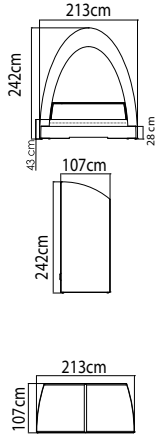

ВЕС: 71,30 кг
ОБЪЕМ: 2,01 м³
ЧЕХОЛ.

23824 SURABAYA
СТОЛ ПРИСТАВНОЙ
1 571 $ керамика