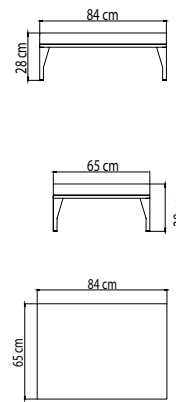

22933
ДИВАН
3 703 \$

ВЕС: 43,76 кг
ОБЪЁМ: 1,30 м³
ЧЕХОЛ. 7037

22925
БАНКЕТКА
796 \$

ВЕС: 11,95 кг
ОБЪЁМ: 0,15 м³
ЧЕХОЛ. 7066

22934
СТОЛ ЖУРНАЛЬНЫЙ
1 000 \$ стекло
1 436 \$ керамика

ВЕС: 16,03 кг
ОБЪЁМ: 0,32 м³
ЧЕХОЛ. 7042