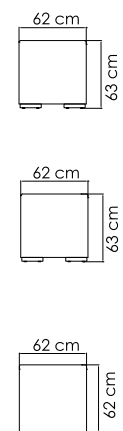

ВЕС: 17,14 кг
ОБЪЕМ: 0,28 м³
ЧЕХОЛ АРТ. 7051