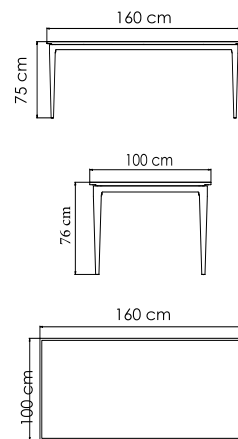

23512
ДИВАН ДВУХМЕСТНЫЙ
2 655 \$

ВЕС: 27,74 кг
ОБЪЕМ: 0,54 м³
ЧЕХОЛ.

23513
ДИВАН
3 354 \$

ВЕС: 37,33 кг
ОБЪЕМ: 0,75 м³
ЧЕХОЛ. 7031

23516
БАНКЕТКА
749 \$

ВЕС: 9,19 кг
ОБЪЕМ: 0,14 м³
ЧЕХОЛ. 7061

23514
СТОЛ ЖУРНАЛЬНЫЙ
728 \$ стекло
1 143 \$ керамика

ВЕС: 15,53 кг
ОБЪЕМ: 0,15 м³
ЧЕХОЛ. 7042

23518.10
СТОЛ ОБЕДЕННЫЙ
1 536 \$ стекло
1 982 \$ керамика

ВЕС: 40,40 кг
ОБЪЕМ: 0,19 м³
МЕСТ: 4
ЧЕХОЛ.

23518.16
СТОЛ ОБЕДЕННЫЙ
2 317 \$ стекло

ВЕС: 51,94 кг
ОБЪЕМ: 0,28 м³
МЕСТ: 6
ЧЕХОЛ.