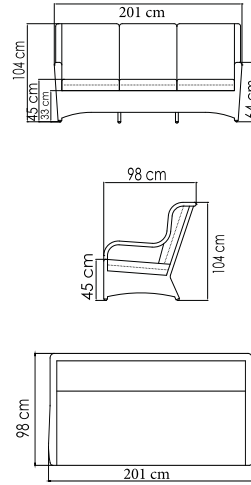

ВЕС: 39,74 кг
ОБЪЕМ: 1,89 м³
ЧЕХОЛ. 7035