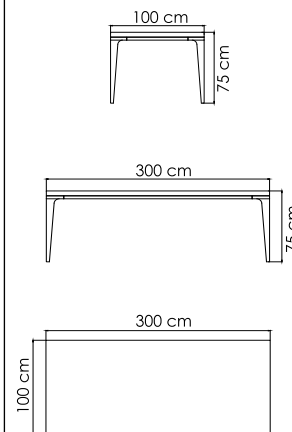

ВЕС: 90 кг
ОБЪЕМ: 0,36 м³
МЕСТ: 10
ЧЕХОЛ. 7114

23071.20x20
СТОЛ ОБЕДЕННЫЙ
4 301 $ стекло