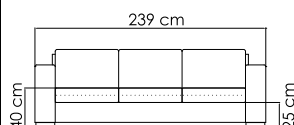

2011
КРЕСЛО
1 697 $

SPECIAL OFFER

ВЕС: 29,30 кг
ОБЪЕМ: 0,66 м³
ЧЕХОЛ АРТ.

2012
ДИВАН ДВУХМЕСТНЫЙ
2 804 $

SPECIAL OFFER

ВЕС: 47,66 кг
ОБЪЕМ: 0,91 м³
ЧЕХОЛ АРТ.

2013
ДИВАН
3 271 $

SPECIAL OFFER

ВЕС: 56,72 кг
ОБЪЕМ: 1,23 м³
ЧЕХОЛ АРТ.

2014
СТОЛ ЖУРНАЛЬНЫЙ
991 $

SPECIAL OFFER

ВЕС: 33,80 кг
ОБЪЕМ: 0,61 м³
ЧЕХОЛ АРТ.

2016
БАНКЕТКА
721 $

SPECIAL OFFER

ВЕС: 12,48 кг
ОБЪЕМ: 0,17 м³
ЧЕХОЛ АРТ.