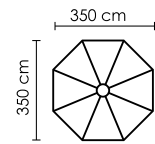

MODENA XL BLACK
POLISHED GRANITE 90
76 x 76 x 14,5 cm
4 КОЛЕСА

ЗАЩИТНЫЙ ЧЕХОЛ
ВКЛЮЧЁН

7138Q

CHALLENGER T2
2820 \$

ВРАЩЕНИЕ: 360°+T2
СИСТЕМА ОТКРЫВАНИЯ:
РУЧКА
ИЗ ЛИТОГО АЛЮМИНИЯ
СПИЦЫ: 8 ШТ

ВЕС: 24 кг + 90 кг
ОБЪЁМ: 0,21 м³