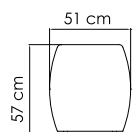

ВЕС: 6,48 кг
ОБЪЕМ: 0,15 м³
ЧЕХОЛ. 7051