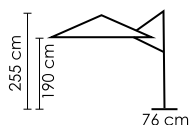

СТОЙКА: БОКОВАЯ
АЛЮМИНИЙ
С ПОРОШКОВЫМ
НАПЫЛЕНИЕМ
ЦВЕТ: ANTHRACITE