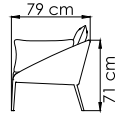

ПЛЕТЕНИЕ - SILVER GREY POLYROPE 8 mm
СТРУКТУРА - CARBON MATTE

24171
КРЕСЛО
0.000 \$

ВЕС: 0 кг
ОБЪЕМ: 0 м³
ЧЕХОЛ.

24172
ДИВАН ДВУХМЕСТНЫЙ¹
0.000 \$

ВЕС: 0 кг
ОБЪЕМ: 0 м³
ЧЕХОЛ

24173
ДИВАН
0.000 \$

ВЕС: 0 кг
ОБЪЕМ: 0 м³
ЧЕХОЛ