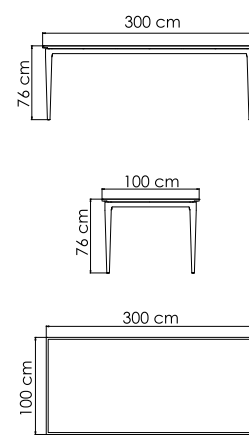

ВЕС: 15,53 кг
ОБЪЕМ: 0,15 м³
ЧЕХОЛ. 7042

23518.10
СТОЛ ОБЕДЕННЫЙ
1 536 \$ стекло
1 982 \$ керамика

ВЕС: 40,40 кг
ОБЪЕМ: 0,19 м³
МЕСТ: 4
ЧЕХОЛ.

23518.16
СТОЛ ОБЕДЕННЫЙ
2 317 \$ стекло

ВЕС: 51,94 кг
ОБЪЕМ: 0,28 м³
МЕСТ: 6
ЧЕХОЛ.

23518.22
СТОЛ ОБЕДЕННЫЙ
2 274 \$ стекло
2 994 \$ керамика

ВЕС: 73,20 кг
ОБЪЕМ: 0,35 м³
МЕСТ: 8
ЧЕХОЛ. 7111

23518.30
СТОЛ ОБЕДЕННЫЙ
3 571 \$ стекло

ВЕС: 100,80 кг
ОБЪЕМ: 0,54 м³
МЕСТ: 10
ЧЕХОЛ. 7114

23519
КРЕСЛО ОБЕДЕННОЕ
988 \$