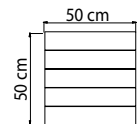

ВЕС: 21,62 кг
 ОБЪЕМ: 0,30 м³
 ЧЕХОЛ. 7042

23804.1 NAUTIC
 СТОЛ ЖУРНАЛЬНЫЙ
 2 075 \$

ВЕС: 41,36 кг
 ОБЪЕМ: 0,60 м³
 ЧЕХОЛ.

23805 NAUTIC
 СТОЛ ПРИСТАВНОЙ
 627 \$

ВЕС: 10,12 кг
 ОБЪЕМ: 0,14 м³
 ЧЕХОЛ. 7051

КОЛЛЕКЦИЯ