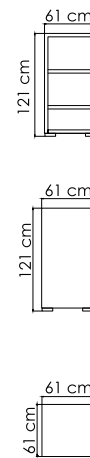

ВЕС: 27,70 кг
ОБЪЕМ: 0,46 м³
ЧЕХОЛ АРТ.