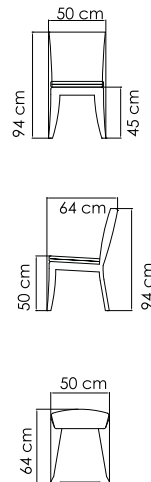

22403
СТУЛ ОБЕДЕННЫЙ
656 $

ВЕС: 6,05 кг
ОБЪЕМ: 0,09 м³
ЧЕХОЛ.