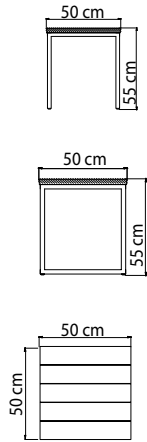

23772.22.1
СТОЛ ОБЕДЕННЫЙ
2 635 \$ стекло

ВЕС: 69,90 кг
ОБЪЁМ: 0,85 м³
МЕСТ: 8
ЧЕХОЛ. 7113

23772.22
СТОЛ ОБЕДЕННЫЙ
2 859 \$ стекло
3 202 \$ керамика

ВЕС: 72,07 кг
ОБЪЁМ: 0,88 м³
МЕСТ: 8
ЧЕХОЛ. 7113

23772.30
СТОЛ ОБЕДЕННЫЙ
3 567 \$ стекло

23804 NAUTIC
СТОЛ ЖУРНАЛЬНЫЙ
1 290 \$

ВЕС: 21,62 кг
ОБЪЕМ: 0,30 м³
ЧЕХОЛ. 7042

23810
КРЕСЛО ОБЕДЕННОЕ
1 055 \$

ВЕС: 13,13 кг
ОБЪЕМ: 0,30 м³
ЧЕХОЛ. 7101

23851 VENICE
ПОЛУКРЕСЛО СКЛАДНОЕ
603 \$

ВЕС: 6,38 кг
ОБЪЕМ: 0,05 м³
ЧЕХОЛ.

ВЕС: 64,12 кг
ОБЪЕМ: 1,56 м³
МЕСТ: 8
ЧЕХОЛ. 7111

23804.1 NAUTIC
СТОЛ ЖУРНАЛЬНЫЙ
2 075 \$

ВЕС: 41,36 кг
ОБЪЕМ: 0,60 м³
ЧЕХОЛ.

23805 NAUTIC
СТОЛ ПРИСТАВНОЙ
627 \$

ВЕС: 10,12 кг
ОБЪЕМ: 0,14 м³
ЧЕХОЛ. 7051

23809
ЛЕЖАК
2 180 \$

ВЕС: 28,96 кг
ОБЪЕМ: 0,45 м³
ЧЕХОЛ. 7082

23807
КАЧЕЛИ С КАРКАСОМ
5 507 \$

ВЕС: 49,04 кг
ОБЪЕМ: 2,20 м³
ЧЕХОЛ.

23901
СТУЛ БАРНЫЙ
1 248 \$

ВЕС: 15,53 кг
ОБЪЕМ: 0,44 м³
ЧЕХОЛ.

23712.20 ALASKA
СТОЛ ОБЕДЕННЫЙ
3 274 \$