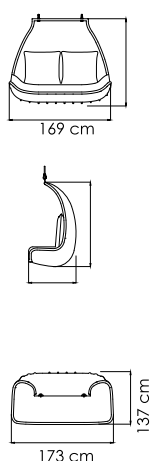

ВЕС: 18,30 кг
ОБЪЁМ: 1,31 м³
ЧЕХОЛ.

2902
СТОЙКА ДЛЯ КАЧЕЛЕЙ
ДВОЙНАЯ
1 614 \$

ВЕС: 46,65 кг
ОБЪЁМ: 0,30 м³
ЧЕХОЛ.

30048.1 PALOMA
КОРЗИНА ДЛЯ КАЧЕЛЕЙ
ДВОЙНАЯ
3 738 \$

ВЕС: 33,90 кг
ОБЪЁМ: 1,65 м³
ЧЕХОЛ.

30048 CELESTE
КОРЗИНА ДЛЯ КАЧЕЛЕЙ
ДВОЙНАЯ
3 253 \$