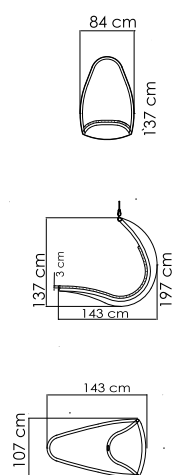

ВЕС: 19,33 кг
ОБЪЁМ: 1,10 м³
ЧЕХОЛ. 8812