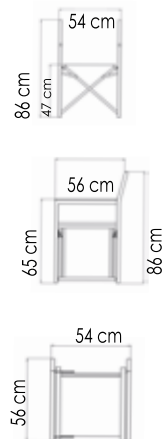

ВЕС: 23,37 кг
ОБЪЕМ: 0,52 м³
ЧЕХОЛ. 7016

23802
ДИВАН ДВУХМЕСТНЫЙ
2 385 \$

ВЕС: 28,54 кг
ОБЪЕМ: 0,86 м³
ЧЕХОЛ.

23803
ДИВАН
3 199 \$

ВЕС: 38,61 кг
ОБЪЕМ: 1,22 м³
ЧЕХОЛ. 7031

23806
БАНКЕТКА
823 \$

ВЕС: 9,10 кг
ОБЪЕМ: 0,20 м³
ЧЕХОЛ. 7061

23804 NAUTIC
СТОЛ ЖУРНАЛЬНЫЙ
1 290 \$

ВЕС: 21,62 кг
ОБЪЕМ: 0,30 м³
ЧЕХОЛ. 7042

23810
КРЕСЛО ОБЕДЕННОЕ
1 055 \$

ВЕС: 13,13 кг
ОБЪЕМ: 0,30 м³
ЧЕХОЛ. 7101

23851 VENICE
ПОЛУКРЕСЛО СКЛАДНОЕ
603 \$

ВЕС: 6,38 кг
ОБЪЕМ: 0,05 м³
ЧЕХОЛ.