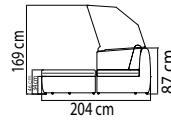

ВЕС: 52,58 кг
ОБЪЁМ: 1,82 м³
ЧЕХОЛ.

22468 DYNASTY
БАНКЕТКА-КРОВАТЬ
2 067 $

ВЕС: 23,09 кг
ОБЪЁМ: 0,70 м³
ЧЕХОЛ.

ВЕС: 75,67 кг
ОБЪЁМ: 2,52 м³
ЧЕХОЛ.

ВЕС: 40,28 кг
ОБЪЁМ: 2,18 м³
ЧЕХОЛ.

ВЕС: 35,77 кг
ОБЪЁМ: 1,30 м³
ЧЕХОЛ.

ВЕС: 85,36 кг
ОБЪЁМ: 3,50 м³
ЧЕХОЛ.

ВЕС: 110,99 кг
ОБЪЁМ: 6,92 м³
ЧЕХОЛ АРТ.

ВЕС: 58,61 кг
ОБЪЁМ: 0,27 м³
МЕСТ: 4
ЧЕХОЛ.

ВЕС: 26,37 кг
ОБЪЁМ: 1,28 м³
ЧЕХОЛ.