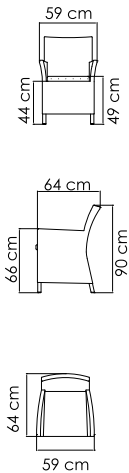

23299
СУНДУК EXTRA BIG
3 664 \$

ВЕС: 45,61 кг
ОБЪЁМ: 2,00 м³
ЧЕХОЛ.

23110
КРЕСЛО ОБЕДЕННОЕ
817 \$

ВЕС: 8,42 кг
ОБЪЁМ: 0,31 м³
ЧЕХОЛ. 7105

11005 BREEZE
КРЕСЛО ОБЕДЕННОЕ
647 \$

ВЕС: 9,57 кг
ОБЪЁМ: 0,22 м³
ЧЕХОЛ.