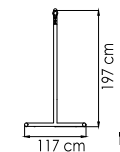

ВЕС: 26,37 кг
ОБЪЕМ: 1,28 м³
ЧЕХОЛ.

23522
СТУЛ БАРНЫЙ
1 018 \$

ВЕС: 13,31 кг
ОБЪЕМ: 0,23 м³
ЧЕХОЛ.

2900
СТОЙКА ДЛЯ КАЧЕЛЕЙ
1 143 \$

ВЕС: 28,85 кг
ОБЪЕМ: 0,18 м³
ЧЕХОЛ.

23525
КОРЗИНА ДЛЯ КАЧЕЛЕЙ
2 901 \$

ВЕС: 0 кг
ОБЪЕМ: 0 м³
ЧЕХОЛ.