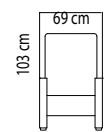

ВЕС: 24,04 кг
ОБЪЕМ: 0,49 м³
ЧЕХОЛ. 7071