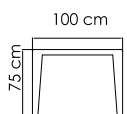

22005

СТОЛ ПРИСТАВНОЙ
671 $ стекло
898 $ керамика

ВЕС: 10,80 кг
ОБЪЕМ: 0,15 м³
ЧЕХОЛ. 7051

2014.PP CUATRO

СТОЛ ЖУРНАЛЬНЫЙ
833 $

ВЕС: 33,80 кг
ОБЪЕМ: 0,51 м³
ЧЕХОЛ. АРТ.

22702 MADISON

БУФЕТ
3 773 $ стекло
4 337 $ керамика

ВЕС: 46,67 кг
ОБЪЕМ: 0,97 м³
ЧЕХОЛ.

22702.1 MADISON

БУФЕТ
2 780 $ стекло
3 204 $ керамика

ВЕС: 28,72 кг
ОБЪЕМ: 0,62 м³
ЧЕХОЛ.

23299

СУНДУК EXTRA BIG
3 664 $

ВЕС: 45,61 кг
ОБЪЕМ: 2,00 м³
ЧЕХОЛ.

2386.20 МАЛТА

СТОЛ ОБЕДЕННЫЙ
1 790 $ стекло

ВЕС: 0 кг
ОБЪЕМ: 0 м³
МЕСТ: 8
ЧЕХОЛ.

2386.22 МАЛТА

СТОЛ ОБЕДЕННЫЙ
1 988 $ стекло
2 823 $ керамика

ВЕС: 53,04 кг
ОБЪЕМ: 0,41 м³
МЕСТ: 8
ЧЕХОЛ. 7111

22554

КРЕСЛО ОБЕДЕННОЕ
1 230 $

ВЕС: 12,28 кг
ОБЪЕМ: 0,27 м³
ЧЕХОЛ. 7102

22694.PR PLANK

КРЕСЛО ОБЕДЕННОЕ
674 $

ВЕС: 5,32 кг
ОБЪЕМ: 0,15 м³
ЧЕХОЛ. 7103