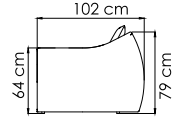

ВЕС: 0
ОБЪЕМ: 0 м³
ЧЕХОЛ.