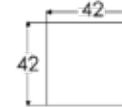

ВЕС: 27,54 кг
ОБЪЕМ: 0,4 м³
ЧЕХОЛ.

23768
СТОЛ ДЛЯ ЛЕЖАКА
433 \$ стекло
546 \$ керамика

ВЕС: 5,63 кг
ОБЪЕМ: 0,05 м³
ЧЕХОЛ. 7052

23769
ЛЕЖАК
1 993 \$

ВЕС: 23,58 кг
ОБЪЕМ: 0,62 м³
ЧЕХОЛ. 7082

23770
КРЕСЛО ОБЕДЕННОЕ
929 \$