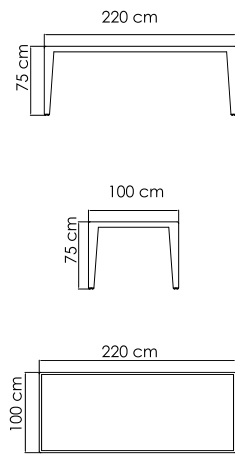

ВЕС: 77,82 кг
ОБЪЕМ: 0,51 м³
МЕСТ: 8
ЧЕХОЛ. 7111

23712.20 АЛАСКА
СТОЛ ОБЕДЕННЫЙ
3 274 $