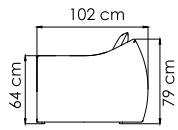

ВЕС: 0
ОБЪЕМ: 0 м³
ЧЕХОЛ.