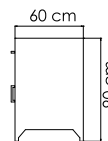

ВЕС: 10,80 кг
ОБЪЕМ: 0,15 м³
ЧЕХОЛ. 7051

2014.PP CUATRO

СТОЛ ЖУРНАЛЬНЫЙ
833 \$

ВЕС: 33,80 кг
ОБЪЕМ: 0,51 м³
ЧЕХОЛ. АРТ.

22702 MADISON

БУФЕТ
3 773 \$ стекло
4 337 \$ керамика

ВЕС: 46,67 кг
ОБЪЕМ: 0,97 м³
ЧЕХОЛ.