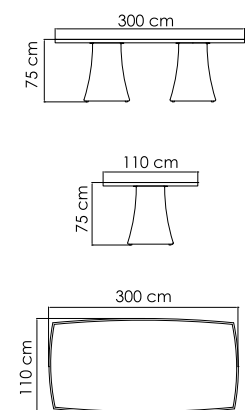

23766
БАНКЕТКА
896 \$

ВЕС: 7,37 кг
ОБЪЕМ: 0,16 м³
ЧЕХОЛ. 7061

23764
СТОЛ ЖУРНАЛЬНЫЙ
1 265 \$ стекло
1 535 \$ керамика

ВЕС: 18,51 кг.
ОБЪЕМ: 0,45 м³
ЧЕХОЛ. 7041

23772.12
СТОЛ ОБЕДЕННЫЙ
1 648 \$ стекло
1 895 \$ керамика

ВЕС: 53,66 кг
ОБЪЕМ: 0,29 м³
МЕСТ: 4
ЧЕХОЛ.

23772.16
СТОЛ ОБЕДЕННЫЙ
2 531 \$ стекло
2 781 \$ керамика

ВЕС: 56,38 кг
ОБЪЕМ: 0,77 м³
МЕСТ: 6
ЧЕХОЛ.

23772.22.1
СТОЛ ОБЕДЕННЫЙ
2 635 \$ стекло

ВЕС: 69,90 кг
ОБЪЕМ: 0,85 м³
МЕСТ: 8
ЧЕХОЛ. 7113

23772.22
СТОЛ ОБЕДЕННЫЙ
2 859 \$ стекло
3 202 \$ керамика

ВЕС: 72,07 кг
ОБЪЕМ: 0,88 м³
МЕСТ: 8
ЧЕХОЛ. 7113

23772.30
СТОЛ ОБЕДЕННЫЙ
3 567 \$ стекло

ВЕС: 81 кг
ОБЪЕМ: 0,95 м³
МЕСТ: 10
ЧЕХОЛ.

¹ Декоративные подушки не включены в цену