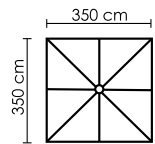

ICON
5231 \$

ВРАЩЕНИЕ: 360°+T1
СИСТЕМА ОТКРЫВАНИЯ:
РУЧКА
ИЗ ЛИТОГО АЛЮМИНИЯ
СПИЦЫ: 8 ШТ
С СИСТЕМОЙ ВЕТРОВОЙ
СТАБИЛИЗАЦИИ

ВЕС: 38 кг + 150 кг
ОБЪЁМ: 0,35 м³

СТОЙКА: БОКОВАЯ
АЛЮМИНИЙ
С ПОРОШКОВЫМ
НАПЫЛЕНИЕМ
ЦВЕТ: ANTHRACITE