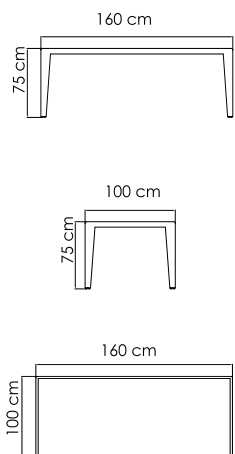

2386.16
СТОЛ ОБЕДЕННЫЙ
1 760 $ стекло
2 426 $ керамика

ВЕС: 37,22 кг
ОБЪЕМ: 0,31 м³
МЕСТ: 6
ЧЕХОЛ.