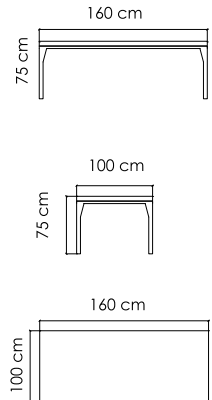

22933
ДИВАН
3 703 \$

ВЕС: 43,76 кг
ОБЪЁМ: 1,30 м³
ЧЕХОЛ. 7037

22925
БАНКЕТКА
796 \$

ВЕС: 11,95 кг
ОБЪЁМ: 0,15 м³
ЧЕХОЛ. 7066

22934
СТОЛ ЖУРНАЛЬНЫЙ
1 000 \$ стекло
1 436 \$ керамика

ВЕС: 16,03 кг
ОБЪЁМ: 0,32 м³
ЧЕХОЛ. 7042

22936.10
СТОЛ ОБЕДЕННЫЙ
1 467 \$ стекло
1 965 \$ керамика

ВЕС: 36,44 кг
ОБЪЁМ: 0,15 м³
МЕСТ: 4
ЧЕХОЛ.

22936.16
СТОЛ ОБЕДЕННЫЙ
2 243 \$ стекло
2 909 \$ керамика

ВЕС: 51,33 кг
ОБЪЁМ: 0,21 м³
МЕСТ: 6
ЧЕХОЛ.