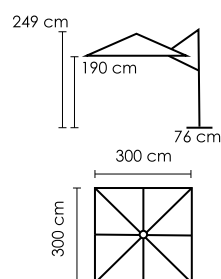

СТОЙКА: БОКОВАЯ
АЛЮМИНИЙ
С ПОРОШКОВЫМ
НАПЫЛЕНИЕМ
ЦВЕТ: ANTHRACITE

КУПОЛ
ЦВЕТ: TAURE
ТКАНЬ: 220 GR/M²
УФ ЗАЩИТА UPF 35+
LIGHT FASTNESS: 6
ЗАЩИТА ОТ ГНИЛИ

MODENA XL
BLACK POLISHED GRANITE
76 x 76 x 14,5 cm
4 КОЛЕСА