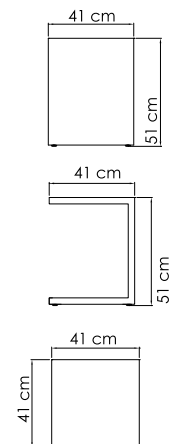

ВЕС: 5,00 кг
ОБЪЁМ: 0,05 м³
ЧЕХОЛ АРТ.