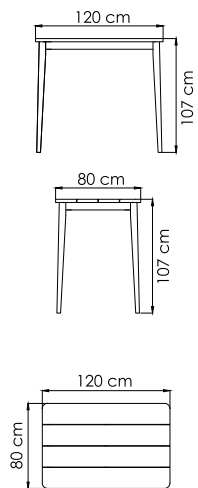

24104
СТОЛ ЖУРНАЛЬНЫЙ
1 404 \$

ВЕС: 0
ОБЪЕМ: 0 м³
ЧЕХОЛ.

24105
СТОЛ ПРИСТАВНОЙ
903 \$

ВЕС: 0
ОБЪЕМ: 0 м³
ЧЕХОЛ.

24107
КРЕСЛО ОБЕДЕННОЕ
1 104 \$

ВЕС: 0
ОБЪЕМ: 0 м³
ЧЕХОЛ.

24100.10
СТОЛ ОБЕДЕННЫЙ
0.000 \$

ВЕС: 0 кг
ОБЪЕМ: 0 м³
МЕСТ: 6
ЧЕХОЛ.

24100.20
СТОЛ ОБЕДЕННЫЙ
3 548 \$

ВЕС: 0 кг
ОБЪЕМ: 0 м³
МЕСТ: 6
ЧЕХОЛ.

24100.22
СТОЛ ОБЕДЕННЫЙ
0.000 \$

ВЕС: 90,26 кг
ОБЪЕМ: 0,48 м³
МЕСТ: 6
ЧЕХОЛ. 7112

24112
КРЕСЛО С ВЫСОКОЙ
СПИНКОЙ
2 378 \$

2900
СТОЙКА ДЛЯ КАЧЕЛЕЙ
1 143 \$

ВЕС: 28,85 кг
ОБЪЕМ: 0,18 м³
ЧЕХОЛ.

24136
КОРЗИНА ДЛЯ КАЧЕЛЕЙ
2 227 \$

ВЕС: 0
ОБЪЕМ: 0 м³
ЧЕХОЛ.

24111
КРЕСЛО-КАЧАЛКА
2 547 \$

ВЕС: 0
ОБЪЕМ: 0 м³
ЧЕХОЛ.

24113 ALASKA
ЛЕЖАК
1 470 \$

ВЕС: 0
ОБЪЕМ: 0 м³
ЧЕХОЛ.

24115
КРОВАТЬ
5 234 \$

ВЕС: 0
ОБЪЕМ: 0 м³
ЧЕХОЛ.

24110.01
БАРНЫЙ СТОЛ
2 338 \$

ВЕС: 0
ОБЪЕМ: 0 м³
ЧЕХОЛ.

24109
БАРНЫЙ СТУЛ
1 513 \$

ВЕС: 0
ОБЪЕМ: 0 м³
ЧЕХОЛ.

24118
ЛАМПА
749 \$

ВЕС: 0
ОБЪЕМ: 0 м³
ЧЕХОЛ.