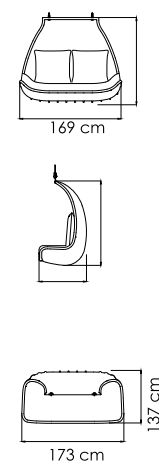

ВЕС: 35,20 кг
ОБЪЁМ: 1,66 м³
ЧЕХОЛ.