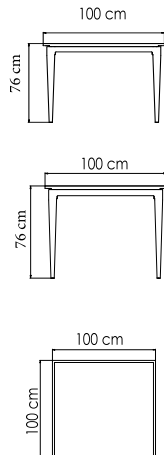

ВЕС: 33,16 кг
ОБЪЕМ: 0,79 м³
МЕСТ: 4
ЧЕХОЛ.