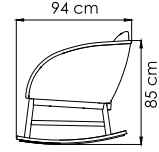

ВЕС: 0
ОБЪЁМ: 0 м³
ЧЕХОЛ.

24193
ДИВАН
0.000 \$

ВЕС: 0
ОБЪЁМ: 0 м³
ЧЕХОЛ.

24201
КРЕСЛО-КАЧАЛКА
0.000 \$

ВЕС: 0 кг
ОБЪЁМ: 0 м³
ЧЕХОЛ.

24202
КРЕСЛО С ВЫСОКОЙ
СПИНКОЙ
0.000 \$

ВЕС: 0
ОБЪЁМ: 0 м³
ЧЕХОЛ.

24196
КРЕСЛО ОБЕДЕННОЕ
0.000 \$

ВЕС: 0
ОБЪЁМ: 0 м³
ЧЕХОЛ.

23712.22
СТОЛ ОБЕДЕННЫЙ
3 443 \$

ВЕС: 55 кг
ОБЪЁМ: 0,39 м³
МЕСТ: 8
ЧЕХОЛ. 7111

23712.30
СТОЛ ОБЕДЕННЫЙ
4 662 \$

ВЕС: 124,75 кг
ОБЪЁМ: 0,7 м³
МЕСТ: 10
ЧЕХОЛ. 7114

24113
ЛЕЖАК
1 470 \$