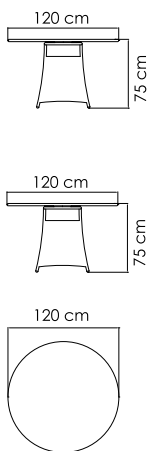

ВЕС: 26,87 кг
ОБЪЕМ: 0,74 м³
ЧЕХОЛ АРТ.

ВЕС: 45,64 кг
ОБЪЕМ: 1,68 м³
ЧЕХОЛ АРТ.

ВЕС: 10,26 кг
ОБЪЕМ: 0,18 м³
ЧЕХОЛ АРТ.

ВЕС: 21,99 кг
ОБЪЕМ: 0,30 м³
ЧЕХОЛ АРТ.

ВЕС: 15,33 кг
ОБЪЕМ: 0,21 м³
ЧЕХОЛ АРТ. 7052

ВЕС: 37,85 кг
ОБЪЕМ: 0,32 м³
ЧЕХОЛ АРТ.

ВЕС: 49,00 кг
ОБЪЕМ: 0,64 м³
ЧЕХОЛ АРТ.

ВЕС: 32,00 кг
ОБЪЕМ: 0,22 м³
МЕСТ: 4
ЧЕХОЛ.

23712.20 ALASKA
СТОЛ ОБЕДЕННЫЙ
3 274 $

ВЕС: 49,9 кг
ОБЪЕМ: 0,33 м³
ЧЕХОЛ АРТ.

ВЕС: 12,50 кг
ОБЪЕМ: 0,32 м³
ЧЕХОЛ АРТ. 7105