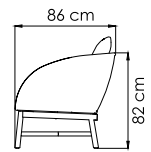

ВЕС: 0
ОБЪЁМ: 0 м³
ЧЕХОЛ.