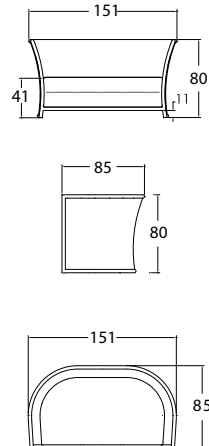

23762
ДИВАН ДВУХМЕСТНЫЙ¹
2 682 $

ВЕС: 28,75 кг
ОБЪЕМ: 1,06 м³
ЧЕХОЛ.