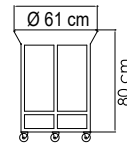

ВЕС: 5,90 кг
ОБЪЕМ: 0,28 м³
ЧЕХОЛ.