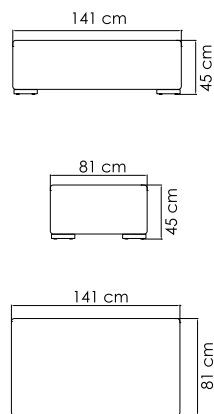

ВЕС: 33,80 кг
ОБЪЕМ: 0,51 м³
ЧЕХОЛ АРТ.

2135
СТОЛ ЖУРНАЛЬНЫЙ
971 $