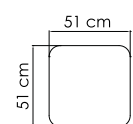

ВЕС: 6,48 кг
ОБЪЕМ: 0,15 м³
ЧЕХОЛ. 7051