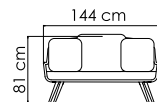

ВЕС: 26,37 кг
ОБЪЕМ: 1,28 м³
ЧЕХОЛ.

23522
СТУЛ БАРНЫЙ
1 018 \$

ВЕС: 13,31 кг
ОБЪЕМ: 0,23 м³
ЧЕХОЛ.

2900
СТОЙКА ДЛЯ КАЧЕЛЕЙ
1 143 \$

ВЕС: 28,85 кг
ОБЪЕМ: 0,18 м³
ЧЕХОЛ.

23525
КОРЗИНА ДЛЯ КАЧЕЛЕЙ
2 901 \$

ВЕС: 0 кг
ОБЪЕМ: 0 м³
ЧЕХОЛ.