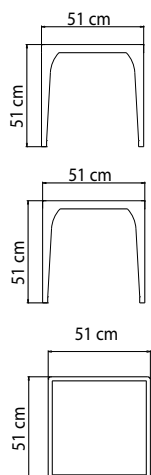

ВЕС: 7,54 кг
ОБЪЕМ: 0,08 м³
ЧЕХОЛ. 7051

23095
СТОЛ ПРИСТАВНОЙ
638 $ стекло