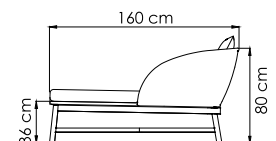

ВЕС: 0
ОБЪЁМ: 0 м³
ЧЕХОЛ.

23712.22
СТОЛ ОБЕДЕННЫЙ
3 443 \$

ВЕС: 55 кг
ОБЪЁМ: 0,39 м³
МЕСТ: 8
ЧЕХОЛ. 7111

23712.30
СТОЛ ОБЕДЕННЫЙ
4 662 \$

ВЕС: 124,75 кг
ОБЪЁМ: 0,7 м³
МЕСТ: 10
ЧЕХОЛ. 7114

24113
ЛЕЖАК
1 470 \$

ВЕС: 0
ОБЪЁМ: 0 м³
ЧЕХОЛ.

24200
КРОВАТЬ
0.000 \$

ВЕС: 0
ОБЪЁМ: 0 м³
ЧЕХОЛ.

24194
 СТОЛ ПРИСТАВНОЙ
 0.000 \$

ВЕС: 0
 ОБЪЕМ: 0 м³
 ЧЕХОЛ.

24195
 СТОЛ ПРИСТАВНОЙ
 0.000 \$

ВЕС: 0
 ОБЪЕМ: 0 м³
 ЧЕХОЛ.

23804 NAUTIC
 СТОЛ ЖУРНАЛЬНЫЙ
 1 290 \$