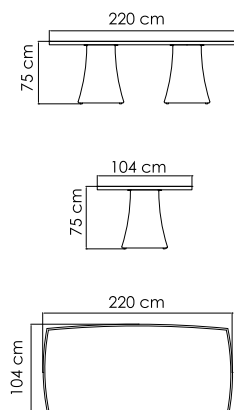

23766
БАНКЕТКА
896 \$

ВЕС: 7,37 кг
ОБЪЕМ: 0,16 м³
ЧЕХОЛ. 7061

23764
СТОЛ ЖУРНАЛЬНЫЙ
1 265 \$ стекло
1 535 \$ керамика

ВЕС: 18,51 кг.
ОБЪЕМ: 0,45 м³
ЧЕХОЛ. 7041

23772.12
СТОЛ ОБЕДЕННЫЙ
1 648 \$ стекло
1 895 \$ керамика

ВЕС: 53,66 кг
ОБЪЕМ: 0,29 м³
МЕСТ: 4
ЧЕХОЛ.

23772.16
СТОЛ ОБЕДЕННЫЙ
2 531 \$ стекло
2 781 \$ керамика

ВЕС: 56,38 кг
ОБЪЕМ: 0,77 м³
МЕСТ: 6
ЧЕХОЛ.

23772.22.1
СТОЛ ОБЕДЕННЫЙ
2 635 \$ стекло

ВЕС: 69,90 кг
ОБЪЕМ: 0,85 м³
МЕСТ: 8
ЧЕХОЛ. 7113