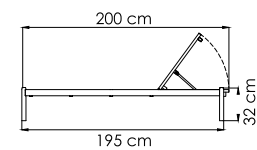

ВЕС: 0
ОБЪЁМ: 0 м³
ЧЕХОЛ.

ВЕС: 0
ОБЪЁМ: 0 м³
ЧЕХОЛ.

ВЕС: 0
ОБЪЁМ: 0 м³
ЧЕХОЛ.

ВЕС: 0 кг
ОБЪЁМ: 0 м³
ЧЕХОЛ.

ВЕС: 0
ОБЪЁМ: 0 м³
ЧЕХОЛ.

ВЕС: 0
ОБЪЁМ: 0 м³
ЧЕХОЛ.

23712.22
СТОЛ ОБЕДЕННЫЙ
3 443 $

ВЕС: 55 кг
ОБЪЁМ: 0,39 м³
МЕСТ: 8
ЧЕХОЛ. 7111

23712.30
СТОЛ ОБЕДЕННЫЙ
4 662 $

ВЕС: 124,75 кг
ОБЪЁМ: 0,7 м³
МЕСТ: 10
ЧЕХОЛ. 7114

ВЕС: 0
ОБЪЁМ: 0 м³
ЧЕХОЛ.

ВЕС: 0
ОБЪЁМ: 0 м³
ЧЕХОЛ.