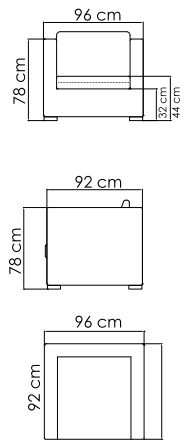

ВЕС: 28,00 кг
ОБЪЕМ: 0,66 м³
ЧЕХОЛ АРТ.