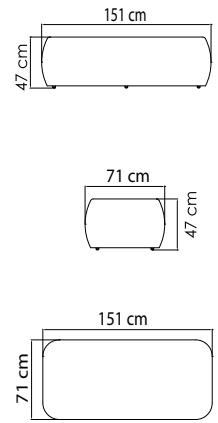

22382
ДИВАН
4 001 \$

ВЕС: 44,09 кг
ОБЪЕМ: 1,88 м³
ЧЕХОЛ. 7036

22386
БАНКЕТКА
552 \$

ВЕС: 6,00 кг
ОБЪЕМ: 0,09 м³
ЧЕХОЛ. 7065

22384
СТОЛ ЖУРНАЛЬНЫЙ
1500 \$ стекло
1 778 \$ керамика

ВЕС: 21,48 кг
ОБЪЕМ: 0,52 м³
ЧЕХОЛ.