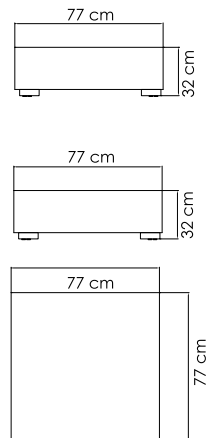

ВЕС: 8,50 кг
ОБЪЕМ: 0,44 м³
ЧЕХОЛ АРТ.