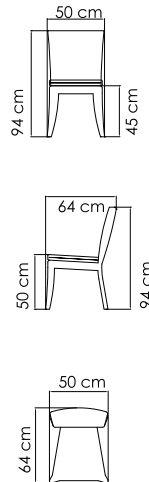

ВЕС: 63,00 кг
ОБЪЕМ: 0,51 м³
МЕСТ: 8
ЧЕХОЛ. 7111

22404
КРЕСЛО ОБЕДЕННОЕ
773 \$

ВЕС: 8,27 кг
ОБЪЕМ: 0,2 м³
ЧЕХОЛ. 7102

22403
СТУЛ ОБЕДЕННЫЙ
656 \$

ВЕС: 6,05 кг
ОБЪЕМ: 0,09 м³
ЧЕХОЛ.

22702
БУФЕТ
3 773 \$ стекло
4 337 \$ керамика