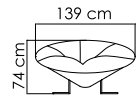

ВЕС: 17,70 кг
ОБЪЁМ: 0,81 м³
ЧЕХОЛ.

23195 DRONE
СТОЛ ПРИСТАВНОЙ
763 $ стекло

ВЕС: 17,50 кг
ОБЪЁМ: 0,20 м³
ЧЕХОЛ.

23291 LUNA
КРЕСЛО
2 516 $

ВЕС: 32,52 кг
ОБЪЁМ: 0,87 м³
ЧЕХОЛ.

23292 LUNA
СТОЛ ПРИСТАВНОЙ
730 $ стекло

ВЕС: 8,91 кг
ОБЪЁМ: 0,15 м³
ЧЕХОЛ.

ВЕС: 23,32 кг
ОБЪЁМ: 0,93 м³
ЧЕХОЛ.

23831 SPA
СТОЛ ЖУРНАЛЬНЫЙ
1 338 $ стекло

ВЕС: 16,62 кг
ОБЪЁМ: 0,29 м³
ЧЕХОЛ.