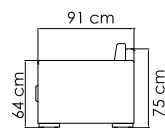

2011
КРЕСЛО
1 697 \$

SPECIAL OFFER

ВЕС: 29,30 кг
ОБЪЕМ: 0,66 м³
ЧЕХОЛ АРТ.

2012
ДИВАН ДВУХМЕСТНЫЙ
2 804 \$

SPECIAL OFFER

ВЕС: 47,66 кг
ОБЪЕМ: 0,91 м³
ЧЕХОЛ АРТ.

2013
ДИВАН
3 271 \$

SPECIAL OFFER