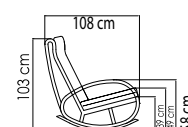

ВЕС: 22,17 кг
ОБЪЕМ: 0,27 м³
ЧЕХОЛ.

23824 SURABAYA

СТОЛ ПРИСТАВНОЙ
1 571 \$ керамика

ВЕС: 27,54 кг
ОБЪЕМ: 0,4 м³
ЧЕХОЛ.

22858 TAURUS

КРЕСЛО-КАЧАЛКА
1 574 \$

ВЕС: 24,04 кг
ОБЪЕМ: 0,49 м³
ЧЕХОЛ. 7071

23675