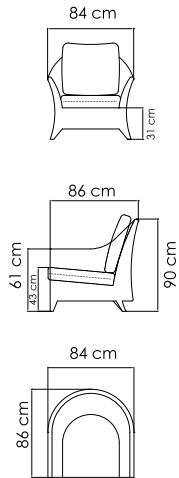

2021
КРЕСЛО
1 576 $

ВЕС: 18,67 кг
ОБЪЕМ: 0,63 м³
ЧЕХОЛ. 7011