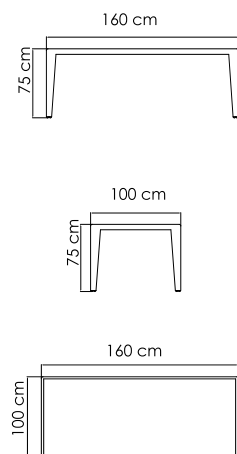

2386.10
СТОЛ ОБЕДЕННЫЙ
1 245 \$ стекло
1 742 \$ керамика

ВЕС: 26,30 кг
ОБЪЕМ: 0,19 м³
МЕСТ: 4
ЧЕХОЛ.

2386.16
СТОЛ ОБЕДЕННЫЙ
1 760 \$ стекло
2 426 \$ керамика

ВЕС: 37,22 кг
ОБЪЕМ: 0,31 м³
МЕСТ: 6
ЧЕХОЛ.

2386.22
СТОЛ ОБЕДЕННЫЙ
1 988 \$ стекло
2 823 \$ керамика