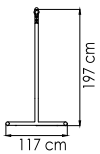

СТОЙКА ДЛЯ КАЧЕЛЕЙ
1 143 \$

ВЕС: 28,85 кг
ОБЪЕМ: 0,18 м³
ЧЕХОЛ.

23567

КОРЗИНА ДЛЯ КАЧЕЛЕЙ
1 984 \$

ВЕС: 19,46 кг
ОБЪЕМ: 0,95 м³
ЧЕХОЛ.

23567.1

КОРЗИНА БОЛЬШАЯ
ДЛЯ КАЧЕЛЕЙ
2 433 \$

ВЕС: 24,11 кг
ОБЪЕМ: 1,19 м³
ЧЕХОЛ.