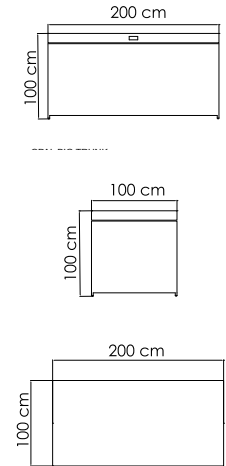

ВЕС: 45,61 кг
ОБЪЁМ: 2,00 м³
ЧЕХОЛ АРТ.