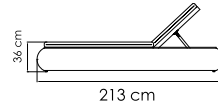

22851

СТОЛ ДЛЯ ЛЕЖАКА
520 $ стекло
534 $ керамика

ВЕС: 7,40 кг
ОБЪЕМ: 0,07 м³
ЧЕХОЛ. 7051

23765 VILLA

СТОЛ ПРИСТАВНОЙ
675 $ стекло
717 $ керамика

ВЕС: 7,50 кг
ОБЪЕМ: 0,17 м³
ЧЕХОЛ.

22850

ЛЕЖАК¹
2 003 $

ВЕС: 24,06 кг
ОБЪЕМ: 0,50 м³
ЧЕХОЛ. 7084

84818

ЛЕЖАК ДВОЙНОЙ¹
4 315 $

ВЕС: 47,23 кг
ОБЪЕМ: 1,48 м³
ЧЕХОЛ.

2900

СТОЙКА ДЛЯ КАЧЕЛЕЙ
1 143 $

ВЕС: 28,85 кг
ОБЪЕМ: 0,18 м³
ЧЕХОЛ.

23567

КОРЗИНА ДЛЯ КАЧЕЛЕЙ
1 984 $

ВЕС: 19,46 кг
ОБЪЕМ: 0,95 м³
ЧЕХОЛ.

23567.1

КОРЗИНА БОЛЬШАЯ
ДЛЯ КАЧЕЛЕЙ
2 433 $

ВЕС: 24,11 кг
ОБЪЕМ: 1,19 м³
ЧЕХОЛ.