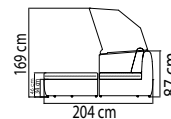

22385

СТОЛ ПРИСТАВНОЙ
671 $ стекло
790 $ керамика

ВЕС: 6,48 кг
ОБЪЕМ: 0,15 м³
ЧЕХОЛ. 7051

22380

СТОЛ ЖУРНАЛЬНЫЙ
1 086 $ стекло
1 532 $ керамика

ВЕС: 21,95 кг
ОБЪЕМ: 0,47 м³
ЧЕХОЛ.

22886

СТОЛ КОФЕЙНЫЙ
1 357 $ стекло
1 404 $ керамика

ВЕС: 22,17 кг
ОБЪЕМ: 0,27 м³
ЧЕХОЛ.

22858 TAURUS

КРЕСЛО-КАЧАЛКА
1 574 $

ВЕС: 24,04 кг
ОБЪЕМ: 0,49 м³
ЧЕХОЛ. 7071

84820

КРОВАТЬ ДИВАН
5 157 $

ВЕС: 52,58 кг
ОБЪЕМ: 1,82 м³
ЧЕХОЛ.

22468

КРОВАТЬ БАНКЕТКА
2 067 $

ВЕС: 23,09 кг
ОБЪЕМ: 0,70 м³
ЧЕХОЛ.

84820.02

КРОВАТЬ КОМПЛЕКТ
7 224 $

ВЕС: 75,67 кг
ОБЪЕМ: 2,52 м³
ЧЕХОЛ.