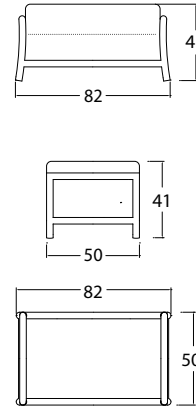

23762
ДИВАН ДВУХМЕСТНЫЙ¹
2 682 \$

ВЕС: 28,75 кг
ОБЪЁМ: 1,06 м³
ЧЕХОЛ.

23763
ДИВАН
3 323 \$

ВЕС: 33,56 кг
ОБЪЁМ: 1,40 м³
ЧЕХОЛ. 7034

23766
БАНКЕТКА
896 \$

ВЕС: 7,37 кг
ОБЪЁМ: 0,16 м³
ЧЕХОЛ. 7061

23764
СТОЛ ЖУРНАЛЬНЫЙ
1 265 \$ стекло
1 535 \$ керамика