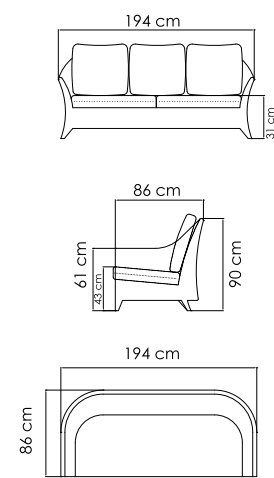

ВЕС: 32,10 кг
ОБЪЁМ: 1,24 м³
ЧЕХОЛ АРТ.