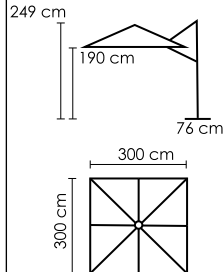

СТОЙКА: БОКОВАЯ
АЛЮМИНИЙ
С ПОРОШКОВЫМ
НАПЫЛЕНИЕМ
ЦВЕТ: ANTHRACITE

КУПОЛ
ЦВЕТ: LIGHT GREY
ТКАНЬ: 220 GR/M²
УФ ЗАЩИТА UPF 35+
LIGHT FASTNESS: 6
ЗАЩИТА ОТ ГНИЛИ

MODENA XL
BLACK POLISHED GRANITE
76 x 76 x 14.5 cm
4 КОЛЕСА