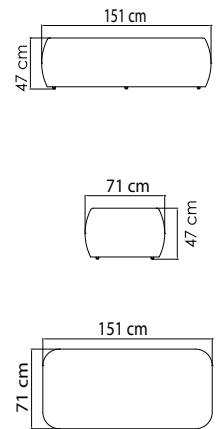

ВЕС: 44,09 кг
ОБЪЕМ: 1,88 м³
ЧЕХОЛ. 7036

22386
БАНКЕТКА
552 \$

ВЕС: 6,00 кг
ОБЪЕМ: 0,09 м³
ЧЕХОЛ. 7065

22384
СТОЛ ЖУРНАЛЬНЫЙ
1 500 \$ стекло
1 778 \$ керамика

ВЕС: 21,48 кг
ОБЪЕМ: 0,52 м³
ЧЕХОЛ.

22462
КРЕСЛО ОБЕДЕННОЕ
1 011 \$