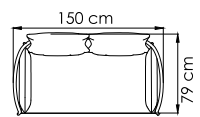

ПЛЕТЕНИЕ - SILVER GREY POLYROPE 8 mm
СТРУКТУРА - CARBON MATTE

24171
КРЕСЛО
0.000 \$

ВЕС: 0 кг
ОБЪЕМ: 0 м³
ЧЕХОЛ.

24172
ДИВАН ДВУХМЕСТНЫЙ¹
0.000 \$

ВЕС: 0 кг
ОБЪЕМ: 0 м³
ЧЕХОЛ

24173
ДИВАН
0.000 \$

ВЕС: 0 кг
ОБЪЕМ: 0 м³
ЧЕХОЛ