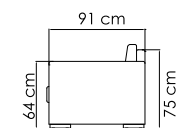

2011
КРЕСЛО
1 697 $

SPECIAL OFFER

ВЕС: 29,30 кг
ОБЪЕМ: 0,66 м³
ЧЕХОЛ АРТ.

2012
ДИВАН ДВУХМЕСТНЫЙ
2 804 $

SPECIAL OFFER

ВЕС: 47,66 кг
ОБЪЕМ: 0,91 м³
ЧЕХОЛ АРТ.

2013
ДИВАН
3 271 $

SPECIAL OFFER

ВЕС: 56,72 кг
ОБЪЕМ: 1,23 м³
ЧЕХОЛ АРТ.

2014
СТОЛ ЖУРНАЛЬНЫЙ
991 $

SPECIAL OFFER

ВЕС: 33,80 кг
ОБЪЕМ: 0,61 м³
ЧЕХОЛ АРТ.

2016
БАНКЕТКА
721 $

SPECIAL OFFER

ВЕС: 12,48 кг
ОБЪЕМ: 0,17 м³
ЧЕХОЛ АРТ.