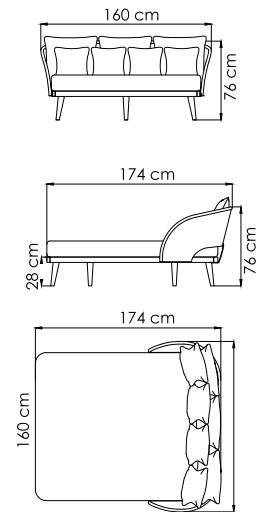

ВЕС: 0
ОБЪЕМ: 0 м³
ЧЕХОЛ.