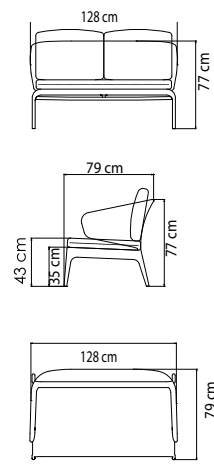

ВЕС: 22,43 кг
ОБЪЕМ: 0,78 м³
ЧЕХОЛ.