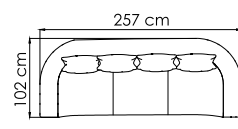

ВЕС: 0
ОБЪЕМ: 0 м³
ЧЕХОЛ.

23664.01
СТОЛ ЖУРНАЛЬНЫЙ
1 342 \$ стекло

ВЕС: 0
ОБЪЕМ: 0 м³
ЧЕХОЛ.

23666
БАНКЕТКА
826 \$

ВЕС: 0
ОБЪЕМ: 0 м³
ЧЕХОЛ.

23665
СТОЛ ПРИСТАВНОЙ
834 \$

ВЕС: 0
ОБЪЕМ: 0 м³
ЧЕХОЛ.

23672.22
СТОЛ ОБЕДЕННЫЙ
2 974 \$