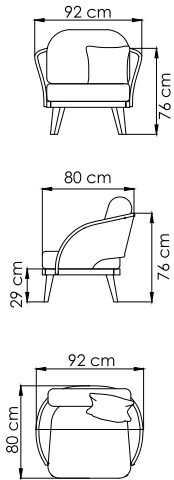

ВЕС: 0
ОБЪЕМ: 0 м³
ЧЕХОЛ.