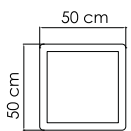

ВЕС: 9,98 кг
ОБЪЕМ: 0,15 м³
ЧЕХОЛ. 7051