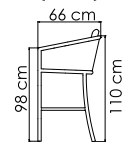

ВЕС: 11,24 кг
ОБЪЕМ: 0,48 м³
ЧЕХОЛ.