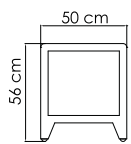

ВЕС: 9,98 кг
ОБЪЕМ: 0,15 м³
ЧЕХОЛ. 7051