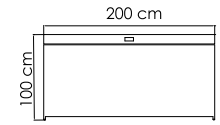

ВЕС: 45,61 кг
ОБЪЕМ: 2,00 м³
ЧЕХОЛ.