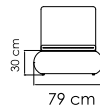

22851

СТОЛ ДЛЯ ЛЕЖАКА
520 $ стекло
534 $ керамика

ВЕС: 7,40 кг
ОБЪЕМ: 0,07 м³
ЧЕХОЛ. 7051

23765 VILLA

СТОЛ ПРИСТАВНОЙ
675 $ стекло
717 $ керамика

ВЕС: 7,50 кг
ОБЪЕМ: 0,17 м³
ЧЕХОЛ.

22850

ЛЕЖАК¹
2 003 $

ВЕС: 24,06 кг
ОБЪЕМ: 0,50 м³
ЧЕХОЛ. 7084

84818

ЛЕЖАК ДВОЙНОЙ¹
4 315 $

ВЕС: 47,23 кг
ОБЪЕМ: 1,48 м³
ЧЕХОЛ.

2900

СТОЙКА ДЛЯ КАЧЕЛЕЙ
1 143 $

ВЕС: 28,85 кг
ОБЪЕМ: 0,18 м³
ЧЕХОЛ.

23567

КОРЗИНА ДЛЯ КАЧЕЛЕЙ
1 984 $

ВЕС: 19,46 кг
ОБЪЕМ: 0,95 м³
ЧЕХОЛ.

23567.1

КОРЗИНА БОЛЬШАЯ
ДЛЯ КАЧЕЛЕЙ
2 433 $

ВЕС: 24,11 кг
ОБЪЕМ: 1,19 м³
ЧЕХОЛ.