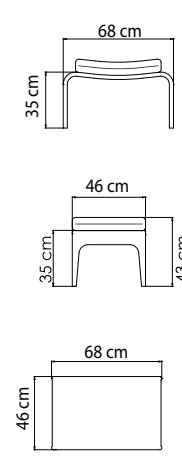

ВЕС: 5,70 кг
ОБЪЕМ: 0,09 м³
ЧЕХОЛ. 7065