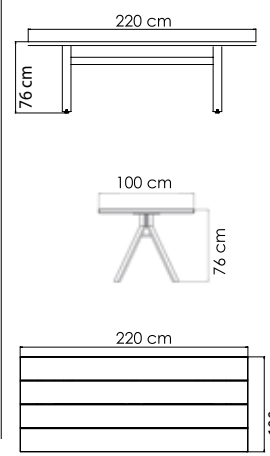

ВЕС: 55 кг
ОБЪЕМ: 0,39 м³
МЕСТ: 8
ЧЕХОЛ. 7111