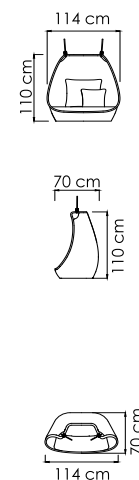

ВЕС: 16,74 кг
ОБЪЁМ: 1,06 м³
ЧЕХОЛ.

30049 CELESTE
КОРЗИНА ДЛЯ КАЧЕЛЕЙ
2 210 \$

ВЕС: 17,74 кг
ОБЪЁМ: 1,07 м³
ЧЕХОЛ.

23525 SERPENT
КОРЗИНА ДЛЯ КАЧЕЛЕЙ
2 901 \$

ВЕС: 0 кг
ОБЪЁМ: 0 м³
ЧЕХОЛ.

2972 HERI
КОРЗИНА ДЛЯ КАЧЕЛЕЙ
2 368 \$