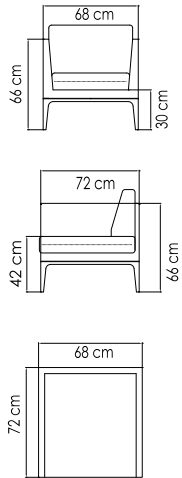

ВЕС: 15,96 кг
ОБЪЕМ: 0,38 м³
ЧЕХОЛ. 7017