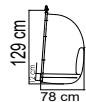

СТОЙКА ДЛЯ КАЧЕЛЕЙ
1 143 \$

ВЕС: 28,85 кг
ОБЪЕМ: 0,18 м³
ЧЕХОЛ.

23567

КОРЗИНА ДЛЯ КАЧЕЛЕЙ
1 984 \$

ВЕС: 19,46 кг
ОБЪЕМ: 0,95 м³
ЧЕХОЛ.

23567.1

КОРЗИНА БОЛЬШАЯ
ДЛЯ КАЧЕЛЕЙ
2 433 \$

ВЕС: 24,11 кг
ОБЪЕМ: 1,19 м³
ЧЕХОЛ.