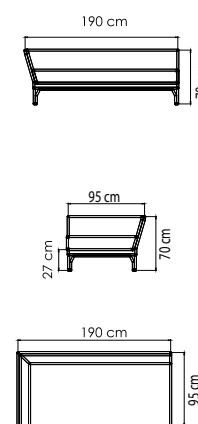

ВЕС: 41,03 кг
ОБЪЁМ: 1,22 м³
ЧЕХОЛ. 7037

22922
МОДУЛЬ
С ПОДЛОКОТНИКОМ
ПРАВЫЙ
3 410 \$

ВЕС: 41,03 кг
ОБЪЁМ: 1,22 м³
ЧЕХОЛ. 7037

22926
МОДУЛЬ УГЛОВОЙ
ЛЕВЫЙ
3 617 \$

ВЕС: 45,56 кг
ОБЪЁМ: 1,26 м³
ЧЕХОЛ. 7037

22927
МОДУЛЬ УГЛОВОЙ
ПРАВЫЙ
3 617 \$