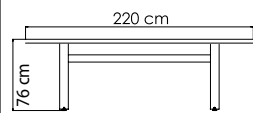

ВЕС: 0
ОБЪЁМ: 0 м³
ЧЕХОЛ.

23712.22
СТОЛ ОБЕДЕННЫЙ
3 443 \$

ВЕС: 55 кг
ОБЪЁМ: 0,39 м³
МЕСТ: 8
ЧЕХОЛ. 7111

23712.30
СТОЛ ОБЕДЕННЫЙ
4 662 \$

ВЕС: 124,75 кг
ОБЪЁМ: 0,7 м³
МЕСТ: 10
ЧЕХОЛ. 7114

24113
ЛЕЖАК
1 470 \$