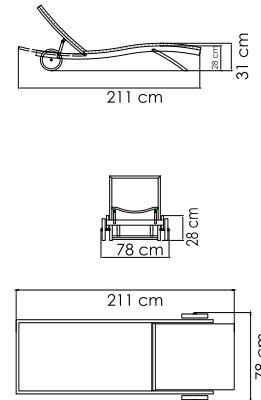

ВЕС: 5,00 кг
ОБЪЕМ: 0,05 м³
ЧЕХОЛ.

22852 IMPERIAL
ЛЕЖАК
1 908 \$

ВЕС: 26,06 кг
ОБЪЕМ: 0,28 м³
ЧЕХОЛ АРТ. 7083

2984 SOPHIE
ЛЕЖАК
1 856 \$

ВЕС: 23,33 кг
ОБЪЕМ: 0,33 м³
ЧЕХОЛ АРТ. 7084

23299
СУНДУК EXTRA BIG
3 664 \$