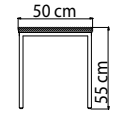

ВЕС: 21,62 кг
 ОБЪЕМ: 0,30 м³
 ЧЕХОЛ. 7042

23804.1 NAUTIC
 СТОЛ ЖУРНАЛЬНЫЙ
 2 075 \$

ВЕС: 41,36 кг
 ОБЪЕМ: 0,60 м³
 ЧЕХОЛ.

23805 NAUTIC
 СТОЛ ПРИСТАВНОЙ
 627 \$

ВЕС: 10,12 кг
 ОБЪЕМ: 0,14 м³
 ЧЕХОЛ. 7051

КОЛЛЕКЦИЯ