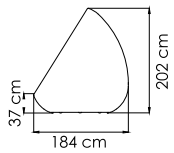

ВЕС: 52,58 кг
ОБЪЁМ: 1,82 м³
ЧЕХОЛ.

22468 DYNASTY
БАНКЕТКА-КРОВАТЬ
2 067 $

ВЕС: 23,09 кг
ОБЪЁМ: 0,70 м³
ЧЕХОЛ.

ВЕС: 75,67 кг
ОБЪЁМ: 2,52 м³
ЧЕХОЛ.

ВЕС: 40,28 кг
ОБЪЁМ: 2,18 м³
ЧЕХОЛ.

ВЕС: 35,77 кг
ОБЪЁМ: 1,30 м³
ЧЕХОЛ.

ВЕС: 85,36 кг
ОБЪЁМ: 3,50 м³
ЧЕХОЛ.

ВЕС: 110,99 кг
ОБЪЁМ: 6,92 м³
ЧЕХОЛ АРТ.

ВЕС: 58,61 кг
ОБЪЁМ: 0,27 м³
МЕСТ: 4
ЧЕХОЛ.

ВЕС: 26,37 кг
ОБЪЁМ: 1,28 м³
ЧЕХОЛ.