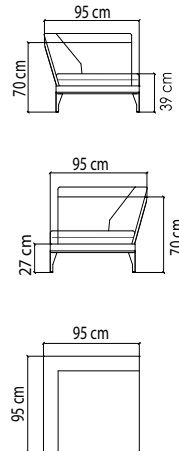

22923
МОДУЛЬ УГЛОВОЙ
2 121 $

ВЕС: 27,15 кг
ОБЪЕМ: 0,63 м³
ЧЕХОЛ.