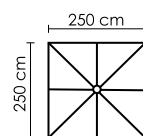

СТОЙКА: БОКОВАЯ
АЛЮМИНИЙ
С ПОРОШКОВЫМ
НАПЫЛЕНИЕМ
ЦВЕТ: ANTHRACITE MATTE POLE