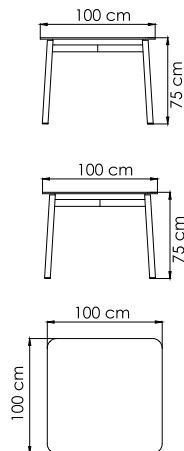

2901
СТОЙКА ДЛЯ КАЧЕЛЕЙ
0.000 \$

ВЕС: 32,18 кг
ОБЪЁМ: 0,44 м³
ЧЕХОЛ.

24186
HANGING CHAIR
0.000 \$

ВЕС: 0 кг
ОБЪЁМ: 0 м³
ЧЕХОЛ

24180.150
СТОЛ БАРНЫЙ
0.000 \$ керамика

ВЕС: 0 кг
ОБЪЁМ: 0 м³
ЧЕХОЛ

24179
СТУЛ БАРНЫЙ
0.000 \$

24153
ДИВАН
0.000 \$

ВЕС: 0 кг
ОБЪЕМ: 0 м³
ЧЕХОЛ.

24156
БАНКЕТКА
0.000 \$

ВЕС: 0 кг
ОБЪЕМ: 0 м³
ЧЕХОЛ.

24154
СТОЛ ЖУРНАЛЬНЫЙ
0.000 \$ керамика

ВЕС: 0 кг
ОБЪЕМ: 0 м³
ЧЕХОЛ

24157
КРЕСЛО ОБЕДЕННОЕ
0.000 \$

ВЕС: 0 кг
ОБЪЕМ: 0 м³
ЧЕХОЛ

24159.10
СТОЛ ОБЕДЕННЫЙ
0.000 \$ керамика

ВЕС: 0 кг
ОБЪЕМ: 0 м³
МЕСТ: 4
ЧЕХОЛ.

24159.22
СТОЛ ОБЕДЕННЫЙ
0.000 \$ керамика

ВЕС: 0 кг
ОБЪЕМ: 0 м³
МЕСТ: 6
ЧЕХОЛ.

24169
КРЕСЛО С ВЫСОКОЙ
СПИНКОЙ
0.000 \$

ВЕС: 0 кг
ОБЪЕМ: 0 м³
ЧЕХОЛ.