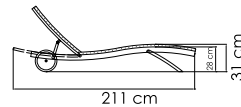

2025
СТОЛ ПРИСТАВНОЙ
687 \$ стекло
845 \$ керамика

ВЕС: 9,98 кг
ОБЪЕМ: 0,15 м³
ЧЕХОЛ. 7051

22853 PALACIO
ЛЕЖАК
1 281 \$

ВЕС: 17 кг
ОБЪЕМ: 0,20 м³
ЧЕХОЛ 7083

2984 SOPHIE
ЛЕЖАК
1 856 \$

ВЕС: 23,33 кг
ОБЪЕМ: 0,33 м³
ЧЕХОЛ АРТ. 7084