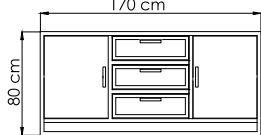

ВЕС: 0 кг
ОБЪЕМ: 0 м³
ЧЕХОЛ.