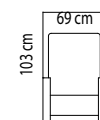

22385

СТОЛ ПРИСТАВНОЙ
671 $ стекло
790 $ керамика

ВЕС: 6,48 кг
ОБЪЕМ: 0,15 м³
ЧЕХОЛ. 7051

22380

СТОЛ ЖУРНАЛЬНЫЙ
1 086 $ стекло
1 532 $ керамика

ВЕС: 21,95 кг
ОБЪЕМ: 0,47 м³
ЧЕХОЛ.

22886

СТОЛ КОФЕЙНЫЙ
1 357 $ стекло
1 404 $ керамика

ВЕС: 22,17 кг
ОБЪЕМ: 0,27 м³
ЧЕХОЛ.

23824 SURABAYA

СТОЛ ПРИСТАВНОЙ
1 571 $ керамика

ВЕС: 27,54 кг
ОБЪЕМ: 0,4 м³
ЧЕХОЛ.

22858 TAURUS

КРЕСЛО-КАЧАЛКА
1 574 $

ВЕС: 24,04 кг
ОБЪЕМ: 0,49 м³
ЧЕХОЛ. 7071

23675

БУФЕТ
3 618 $ стекло
4 182 $ керамика

ВЕС: 0 кг
ОБЪЕМ: 0 м³
ЧЕХОЛ.

84820

КРОВАТЬ ДИВАН
5 157 $

ВЕС: 52,58 кг
ОБЪЕМ: 1,82 м³
ЧЕХОЛ.

22468

КРОВАТЬ БАНКЕТКА
2 067 $

ВЕС: 23,09 кг
ОБЪЕМ: 0,70 м³
ЧЕХОЛ.

84820.02

КРОВАТЬ КОМПЛЕКТ
7 224 $

ВЕС: 75,67 кг
ОБЪЕМ: 2,52 м³
ЧЕХОЛ.