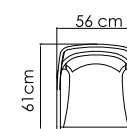

22005

СТОЛ ПРИСТАВНОЙ
671 $ стекло
898 $ керамика

ВЕС: 10,80 кг
ОБЪЕМ: 0,15 м³
ЧЕХОЛ. 7051

2014.PP CUATRO

СТОЛ ЖУРНАЛЬНЫЙ
833 $

ВЕС: 33,80 кг
ОБЪЕМ: 0,51 м³
ЧЕХОЛ. АРТ.

22702 MADISON

БУФЕТ
3 773 $ стекло
4 337 $ керамика

ВЕС: 46,67 кг
ОБЪЕМ: 0,97 м³
ЧЕХОЛ.

22702.1 MADISON

БУФЕТ
2 780 $ стекло
3 204 $ керамика

ВЕС: 28,72 кг
ОБЪЕМ: 0,62 м³
ЧЕХОЛ.

23299

СУНДУК EXTRA BIG
3 664 $

ВЕС: 45,61 кг
ОБЪЕМ: 2,00 м³
ЧЕХОЛ.

2386.20 МАЛТА

СТОЛ ОБЕДЕННЫЙ
1 790 $ стекло

ВЕС: 0 кг
ОБЪЕМ: 0 м³
МЕСТ: 8
ЧЕХОЛ.

2386.22 МАЛТА

СТОЛ ОБЕДЕННЫЙ
1 988 $ стекло
2 823 $ керамика

ВЕС: 53,04 кг
ОБЪЕМ: 0,41 м³
МЕСТ: 8
ЧЕХОЛ. 7111

22554

КРЕСЛО ОБЕДЕННОЕ
1 230 $

ВЕС: 12,28 кг
ОБЪЕМ: 0,27 м³
ЧЕХОЛ. 7102

22694.PR PLANK

КРЕСЛО ОБЕДЕННОЕ
674 $

ВЕС: 5,32 кг
ОБЪЕМ: 0,15 м³
ЧЕХОЛ. 7103