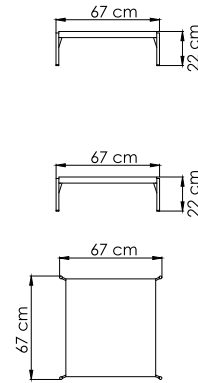

2901
СТОЙКА ДЛЯ КАЧЕЛЕЙ
0.000 \$

ВЕС: 32,18 кг
ОБЪЁМ: 0,44 м³
ЧЕХОЛ.

24186
HANGING CHAIR
0.000 \$

ВЕС: 0 кг
ОБЪЁМ: 0 м³
ЧЕХОЛ

24180.150
СТОЛ БАРНЫЙ
0.000 \$ керамика

ВЕС: 0 кг
ОБЪЁМ: 0 м³
ЧЕХОЛ

24179
СТУЛ БАРНЫЙ
0.000 \$

24153
ДИВАН
0.000 \$

ВЕС: 0 кг
ОБЪЕМ: 0 м³
ЧЕХОЛ.

24156
БАНКЕТКА
0.000 \$

ВЕС: 0 кг
ОБЪЕМ: 0 м³
ЧЕХОЛ.

24154
СТОЛ ЖУРНАЛЬНЫЙ
0.000 \$ керамика

ВЕС: 0 кг
ОБЪЕМ: 0 м³
ЧЕХОЛ

24157
КРЕСЛО ОБЕДЕННОЕ
0.000 \$

ВЕС: 0 кг
ОБЪЕМ: 0 м³
ЧЕХОЛ