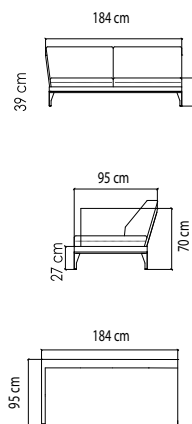

ВЕС: 41,03 кг
ОБЪЁМ: 1,22 м³
ЧЕХОЛ. 7037