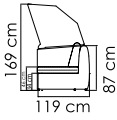

ВЕС: 36,80 кг
ОБЪЕМ: 1,92 м³
ЧЕХОЛ.

23557.1 МОМА
КРОВАТЬ
7 255 \$

ВЕС: 51,41 кг
ОБЪЕМ: 3,95 м³
ЧЕХОЛ.

84820 DYNASTY
ДИВАН-КРОВАТЬ
5 157 \$

ВЕС: 52,58 кг
ОБЪЁМ: 1,82 м³
ЧЕХОЛ.

22468 DYNASTY
БАНКЕТКА-КРОВАТЬ
2 067 \$