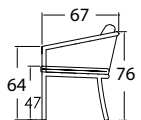

ВЕС: 7,43 кг
ОБЪЕМ: 0,35 м³
ЧЕХОЛ. 7101