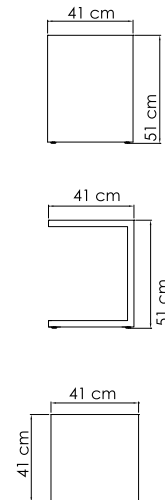

2935 МИНА

СТОЛ ДЛЯ ЛЕЖАКА
533 $

ВЕС: 5,00 кг
ОБЪЁМ: 0,05 м³
ЧЕХОЛ АРТ.