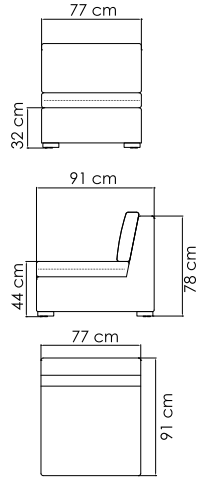

2130
КРЕСЛО
1 562 \$

ВЕС: 28,00 кг
ОБЪЕМ: 0,66 м³
ЧЕХОЛ АРТ.

2132
МОДУЛЬ ЦЕНТРАЛЬНЫЙ
1 594 \$

ВЕС: 16,53 кг
ОБЪЕМ: 0,52 м³
ЧЕХОЛ АРТ.

2131
МОДУЛЬ УГЛОВОЙ
1 921 \$

ВЕС: 27,70 кг
ОБЪЕМ: 0,55 м³
ЧЕХОЛ АРТ.

2006
БАНКЕТКА
721 \$