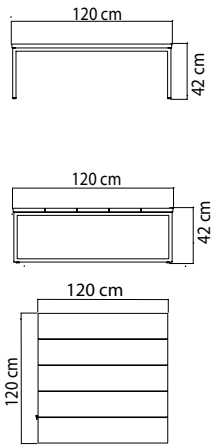

ВЕС: 41,36 кг
ОБЪЕМ: 0,60 м³
ЧЕХОЛ.

23805 NAUTIC
СТОЛ ПРИСТАВНОЙ
627 $