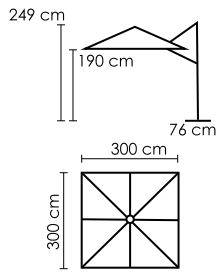

СТОЙКА: БОКОВАЯ
АЛЮМИНИЙ
С ПОРОШКОВЫМ
НАПЫЛЕНИЕМ
ЦВЕТ: ANTHRACITE

КУПОЛ
ЦВЕТ: ANTHRACITE
ТКАНЬ: 220 GR/M²
УФ ЗАЩИТА UPF 35+
LIGHT FASTNESS: 6
ЗАЩИТА ОТ ГНИЛИ

MODENA XL
BLACK POLISHED GRANITE
76 x 76 x 14.5 cm
4 КОЛЕСА