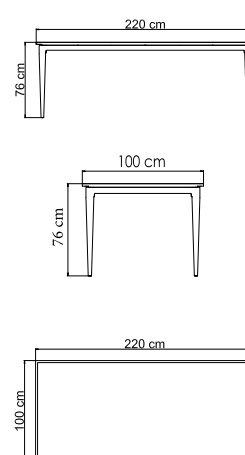

ВЕС: 64,12 кг
ОБЪЕМ: 1,56 м³
МЕСТ: 8
ЧЕХОЛ. 7111