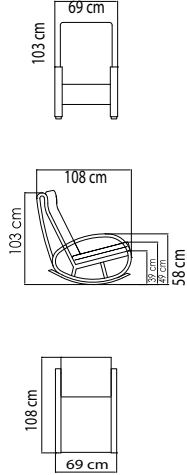

ВЕС: 24,04 кг
ОБЪЁМ: 0,49 м³
ЧЕХОЛ. 7071