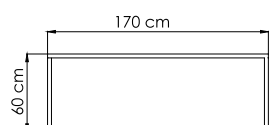

ВЕС: 0 кг
ОБЪЕМ: 0 м³
ЧЕХОЛ.