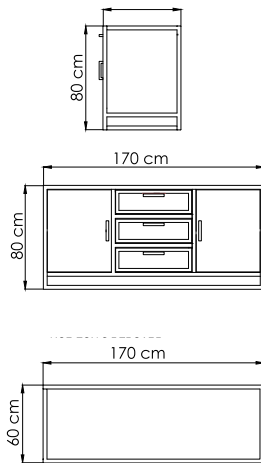

ВЕС: 49,90 кг
ОБЪЕМ: 0,54 м³
МЕСТ: 6
ЧЕХОЛ.

41302.12D NAUTIC
СТОЛ ОБЕДЕННЫЙ
2 858 \$

ВЕС: 32,00 кг
ОБЪЕМ: 0,22 м³
МЕСТ: 4
ЧЕХОЛ.

23817
БУФЕТ
3 181 \$ стекло
3 745 \$ керамика

ВЕС: 15,53 кг
ОБЪЕМ: 0,44 м³
ЧЕХОЛ.