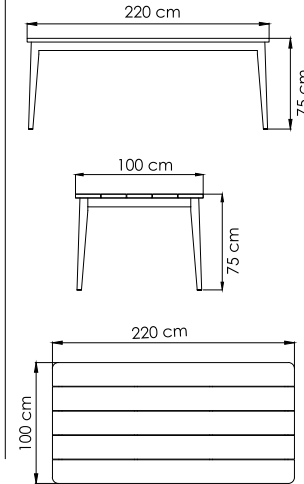

24104
СТОЛ ЖУРНАЛЬНЫЙ
1 404 \$

ВЕС: 0
ОБЪЕМ: 0 м³
ЧЕХОЛ.

24105
СТОЛ ПРИСТАВНОЙ
903 \$

ВЕС: 0
ОБЪЕМ: 0 м³
ЧЕХОЛ.

24107
КРЕСЛО ОБЕДЕННОЕ
1 104 \$

ВЕС: 0
ОБЪЕМ: 0 м³
ЧЕХОЛ.

24100.10
СТОЛ ОБЕДЕННЫЙ
0.000 \$

ВЕС: 0 кг
ОБЪЕМ: 0 м³
МЕСТ: 6
ЧЕХОЛ.

24100.20
СТОЛ ОБЕДЕННЫЙ
3 548 \$

ВЕС: 0 кг
ОБЪЕМ: 0 м³
МЕСТ: 6
ЧЕХОЛ.

24100.22
СТОЛ ОБЕДЕННЫЙ
0.000 \$

ВЕС: 90,26 кг
ОБЪЕМ: 0,48 м³
МЕСТ: 6
ЧЕХОЛ. 7112

24112
КРЕСЛО С ВЫСОКОЙ
СПИНКОЙ
2 378 \$

2900
СТОЙКА ДЛЯ КАЧЕЛЕЙ
1 143 \$