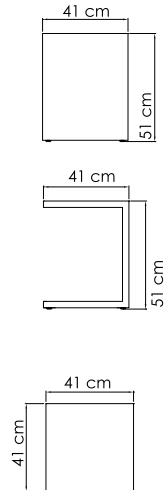

ВЕС: 5,00 кг
ОБЪЕМ: 0,05 м³
ЧЕХОЛ.

22852 IMPERIAL
ЛЕЖАК
1 908 $