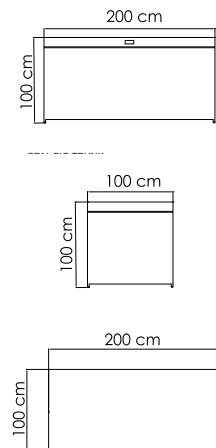

ВЕС: 45,61 кг
ОБЪЕМ: 2,00 м³
ЧЕХОЛ.