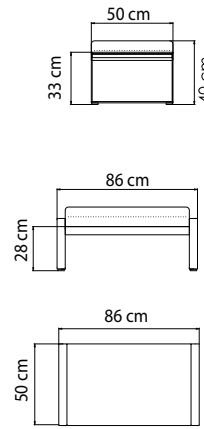

ВЕС: 23,37 кг
ОБЪЕМ: 0,52 м³
ЧЕХОЛ. 7016

23802
ДИВАН ДВУХМЕСТНЫЙ
2 385 \$

ВЕС: 28,54 кг
ОБЪЕМ: 0,86 м³
ЧЕХОЛ.

23803
ДИВАН
3 199 \$

ВЕС: 38,61 кг
ОБЪЕМ: 1,22 м³
ЧЕХОЛ. 7031

23806
БАНКЕТКА
823 \$

ВЕС: 9,10 кг
ОБЪЕМ: 0,20 м³
ЧЕХОЛ. 7061

23804 NAUTIC
СТОЛ ЖУРНАЛЬНЫЙ
1 290 \$

ВЕС: 21,62 кг
ОБЪЕМ: 0,30 м³
ЧЕХОЛ. 7042

23810
КРЕСЛО ОБЕДЕННОЕ
1 055 \$

ВЕС: 13,13 кг
ОБЪЕМ: 0,30 м³
ЧЕХОЛ. 7101

23851 VENICE
ПОЛУКРЕСЛО СКЛАДНОЕ
603 \$

ВЕС: 6,38 кг
ОБЪЕМ: 0,05 м³
ЧЕХОЛ.