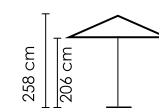

ВЕС: 5 кг + 40 кг
ОБЪЁМ: 0,07 м³

СТОЙКА: ЦЕНТРАЛЬНАЯ
АЛЮМИНИЙ
С ПОРОШКОВЫМ
НАПЫЛЕНИЕМ
ЦВЕТ: ANTHRACITE

КУПОЛ
ЦВЕТ: ANTHRACITE
ТКАНЬ: 220 GR/M²
УФ ЗАЩИТА UPF 35+
LIGHT FASTNESS: 5
ЗАЩИТА ОТ ГНИЛИ

ROME BLACK POLISHED
GRANITE 40
4 КОЛЕСА