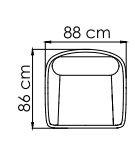

ВЕС: 0
ОБЪЁМ: 0 м³
ЧЕХОЛ.