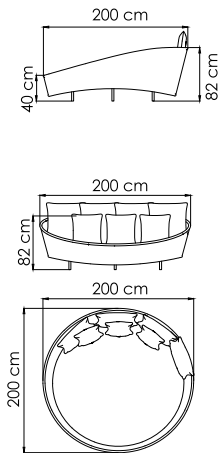

ВЕС: 0 кг
ОБЪЁМ: 0 м³
ЧЕХОЛ