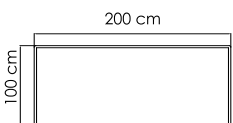

22005

СТОЛ ПРИСТАВНОЙ
671 $ стекло
898 $ керамика

ВЕС: 10,80 кг
ОБЪЕМ: 0,15 м³
ЧЕХОЛ. 7051

2014.PP CUATRO

СТОЛ ЖУРНАЛЬНЫЙ
833 $

ВЕС: 33,80 кг
ОБЪЕМ: 0,51 м³
ЧЕХОЛ. АРТ.

22702 MADISON

БУФЕТ
3 773 $ стекло
4 337 $ керамика

ВЕС: 46,67 кг
ОБЪЕМ: 0,97 м³
ЧЕХОЛ.

22702.1 MADISON

БУФЕТ
2 780 $ стекло
3 204 $ керамика

ВЕС: 28,72 кг
ОБЪЕМ: 0,62 м³
ЧЕХОЛ.

23299

СУНДУК EXTRA BIG
3 664 $

ВЕС: 45,61 кг
ОБЪЕМ: 2,00 м³
ЧЕХОЛ.

2386.20 МАЛТА

СТОЛ ОБЕДЕННЫЙ
1 790 $ стекло

ВЕС: 0 кг
ОБЪЕМ: 0 м³
МЕСТ: 8
ЧЕХОЛ.

2386.22 МАЛТА

СТОЛ ОБЕДЕННЫЙ
1 988 $ стекло
2 823 $ керамика

ВЕС: 53,04 кг
ОБЪЕМ: 0,41 м³
МЕСТ: 8
ЧЕХОЛ. 7111

22554

КРЕСЛО ОБЕДЕННОЕ
1 230 $

ВЕС: 12,28 кг
ОБЪЕМ: 0,27 м³
ЧЕХОЛ. 7102

22694.PR PLANK

КРЕСЛО ОБЕДЕННОЕ
674 $

ВЕС: 5,32 кг
ОБЪЕМ: 0,15 м³
ЧЕХОЛ. 7103