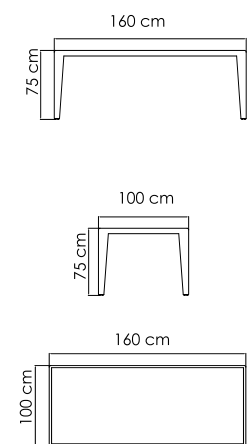

ВЕС: 37,22 кг
ОБЪЕМ: 0,31 м³
МЕСТ: 6
ЧЕХОЛ.