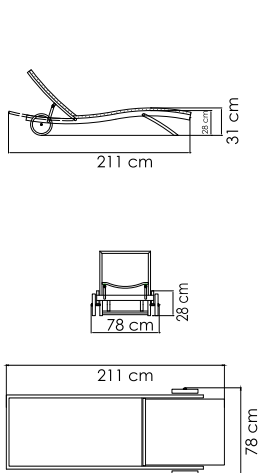

22694.PR PLANK

КРЕСЛО ОБЕДЕННОЕ
674 \$

ВЕС: 5,32 кг
ОБЪЕМ: 0,15 м³
ЧЕХОЛ. 7103

2984.PR SOPHIE
ЛЕЖАК
2 128 \$

ВЕС: 24,86 кг
ОБЪЕМ: 0,38 м³
ЧЕХОЛ АРТ. 7084

2985.PR SOPHIE
СТОЛ ДЛЯ ЛЕЖАКА
687 \$ стекло

ВЕС: 5,00 кг
ОБЪЕМ: 0,07 м³
ЧЕХОЛ.