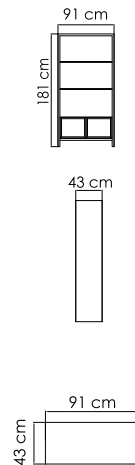

2388 OPAL

ВИТРИНА
2 104 $ стекло

ВЕС: 2,50 кг
ОБЪЁМ: 0,77 м³
ЧЕХОЛ АРТ.