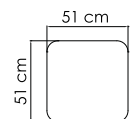

ВЕС: 6,48 кг
ОБЪЕМ: 0,15 м³
ЧЕХОЛ. 7051