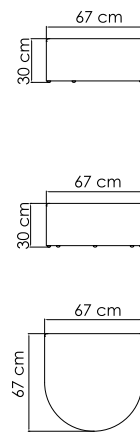

ВЕС: 10,26 кг
ОБЪЕМ: 0,18 м³
ЧЕХОЛ АРТ.