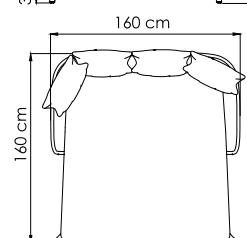

ВЕС: 0
ОБЪЁМ: 0 м³
ЧЕХОЛ.