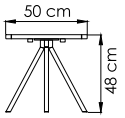

ВЕС: 0
ОБЪЁМ: 0 м³
ЧЕХОЛ.

23712.22
СТОЛ ОБЕДЕННЫЙ
3 443 \$

ВЕС: 55 кг
ОБЪЁМ: 0,39 м³
МЕСТ: 8
ЧЕХОЛ. 7111

23712.30
СТОЛ ОБЕДЕННЫЙ
4 662 \$

ВЕС: 124,75 кг
ОБЪЁМ: 0,7 м³
МЕСТ: 10
ЧЕХОЛ. 7114

24113
ЛЕЖАК
1 470 \$

ВЕС: 0
ОБЪЁМ: 0 м³
ЧЕХОЛ.

24200
КРОВАТЬ
0.000 \$

ВЕС: 0
ОБЪЁМ: 0 м³
ЧЕХОЛ.

24194
 СТОЛ ПРИСТАВНОЙ
 0.000 \$

ВЕС: 0
 ОБЪЕМ: 0 м³
 ЧЕХОЛ.

24195
 СТОЛ ПРИСТАВНОЙ
 0.000 \$

ВЕС: 0
 ОБЪЕМ: 0 м³
 ЧЕХОЛ.

23804 NAUTIC
 СТОЛ ЖУРНАЛЬНЫЙ
 1 290 \$

ВЕС: 21,62 кг
 ОБЪЕМ: 0,30 м³
 ЧЕХОЛ. 7042

23804.1 NAUTIC
 СТОЛ ЖУРНАЛЬНЫЙ
 2 075 \$

ВЕС: 41,36 кг
 ОБЪЕМ: 0,60 м³
 ЧЕХОЛ.

23805 NAUTIC
 СТОЛ ПРИСТАВНОЙ
 627 \$

ВЕС: 10,12 кг
 ОБЪЕМ: 0,14 м³
 ЧЕХОЛ. 7051

КОЛЛЕКЦИЯ