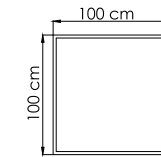

ВЕС: 0
ОБЪЕМ: 0 м³
ЧЕХОЛ.

23664.01
СТОЛ ЖУРНАЛЬНЫЙ
1 342 \$ стекло

ВЕС: 0
ОБЪЕМ: 0 м³
ЧЕХОЛ.

23666
БАНКЕТКА
826 \$

ВЕС: 0
ОБЪЕМ: 0 м³
ЧЕХОЛ.

23665
СТОЛ ПРИСТАВНОЙ
834 \$

ВЕС: 0
ОБЪЕМ: 0 м³
ЧЕХОЛ.

23672.22
СТОЛ ОБЕДЕННЫЙ
2 974 \$