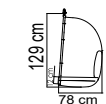

ВЕС: 22,46 кг
ОБЪЁМ: 1,28 м³
ЧЕХОЛ.

23567 DYNASTY
КОРЗИНА ДЛЯ КАЧЕЛЕЙ
1 983 \$

ВЕС: 19,46 кг
ОБЪЁМ: 0,95 м³
ЧЕХОЛ.

23567.01 DYNASTY
КОРЗИНА БОЛЬШАЯ
ДЛЯ КАЧЕЛЕЙ
2 433 \$

ВЕС: 24,11 кг
ОБЪЁМ: 1,19 м³
ЧЕХОЛ.