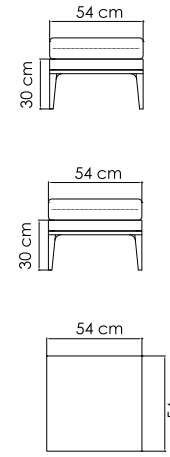

ВЕС: 5,81 кг
ОБЪЕМ: 0,11 м³
ЧЕХОЛ. 7063