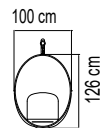

ВЕС: 19,46 кг
ОБЪЕМ: 0,95 м³
ЧЕХОЛ: