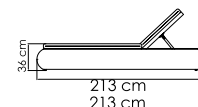

22851

СТОЛ ДЛЯ ЛЕЖАКА
520 $ стекло
534 $ керамика

ВЕС: 7,40 кг
ОБЪЕМ: 0,07 м³
ЧЕХОЛ. 7051

23765 VILLA

СТОЛ ПРИСТАВНОЙ
675 $ стекло
717 $ керамика

ВЕС: 7,50 кг
ОБЪЕМ: 0,17 м³
ЧЕХОЛ.

22850

ЛЕЖАК¹
2 003 $

ВЕС: 24,06 кг
ОБЪЕМ: 0,50 м³
ЧЕХОЛ. 7084

84818

ЛЕЖАК ДВОЙНОЙ¹
4 315 $

ВЕС: 47,23 кг
ОБЪЕМ: 1,48 м³
ЧЕХОЛ.

2900

СТОЙКА ДЛЯ КАЧЕЛЕЙ
1 143 $

ВЕС: 28,85 кг
ОБЪЕМ: 0,18 м³
ЧЕХОЛ.

23567

КОРЗИНА ДЛЯ КАЧЕЛЕЙ
1 984 $

ВЕС: 19,46 кг
ОБЪЕМ: 0,95 м³
ЧЕХОЛ.

23567.1

КОРЗИНА БОЛЬШАЯ
ДЛЯ КАЧЕЛЕЙ
2 433 $

ВЕС: 24,11 кг
ОБЪЕМ: 1,19 м³
ЧЕХОЛ.