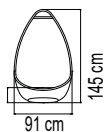

ВЕС: 25,34 кг
ОБЪЁМ: 1,26 м³
ЧЕХОЛ. 8811

23587 МОМА
КОРЗИНА ДЛЯ КАЧЕЛЕЙ
2 897 \$

ВЕС: 22,46 кг
ОБЪЁМ: 1,28 м³
ЧЕХОЛ.

24136 KRAVI
КОРЗИНА ДЛЯ КАЧЕЛЕЙ
0.000 \$

ВЕС: 0
ОБЪЁМ: 0 м³
ЧЕХОЛ.

23087 JOURNEY
КОРЗИНА ДЛЯ КАЧЕЛЕЙ
2 380 \$