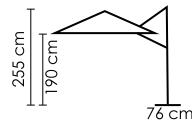

ЗАЩИТНЫЙ ЧЕХОЛ
ВКЛЮЧЁН

7125C

CHALLENGER T2 GLOW
2908 \$

ВРАЩЕНИЕ: 360°+T2
СИСТЕМА ОТКРЫВАНИЯ:
РУЧКА
ИЗ ЛИТОГО АЛЮМИНИЯ
СПИЦЫ: 8 ШТ

ВЕС: 24 кг + 90 кг
ОБЪЁМ: 0,21 м³

СТОЙКА: БОКОВАЯ
АЛЮМИНИЙ
С ПОРОШКОВЫМ
ПОКРЫТИЕМ
ЦВЕТ: ANTHRACITE