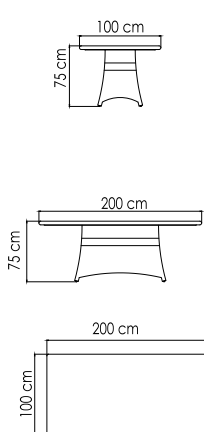

ВЕС: 30,80 кг
ОБЪЕМ: 0,30 м³
МЕСТ: 4
ЧЕХОЛ.

22550.16D
СТОЛ ОБЕДЕННЫЙ
2 575 \$ стекло

ВЕС: 53,79 кг
ОБЪЕМ: 0,66 м³
МЕСТ: 7
ЧЕХОЛ.

22550.20
СТОЛ ОБЕДЕННЫЙ
2 390 \$ стекло
3 106 \$ керамика

ВЕС: 49,87 кг
ОБЪЕМ: 0,74 м³
МЕСТ: 8
ЧЕХОЛ.