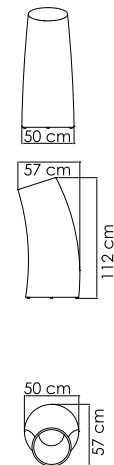

ВЕС: 2,92 кг
ОБЪЁМ: 0,07 м³
Ø18 H23
ЧЕХОЛ.

22832 CYCLONE
КАШПО M
446 \$

ВЕС: 4,9 кг
ОБЪЁМ: 0,16 м³
Ø25 H29
ЧЕХОЛ.

22831 CYCLONE
КАШПО L
648 \$

ВЕС: 6,30 кг
ОБЪЁМ: 0,32 м³
Ø30 H35
ЧЕХОЛ.

2990 CALLY
СТОЛ СЕРВИРОВОЧНЫЙ
858 \$ стекло