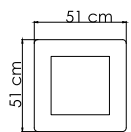

ВЕС: 10,80 кг
ОБЪЕМ: 0,15 м³
ЧЕХОЛ. 7051

2014.PP CUATRO

СТОЛ ЖУРНАЛЬНЫЙ
833 \$

ВЕС: 33,80 кг
ОБЪЕМ: 0,51 м³
ЧЕХОЛ. АРТ.

22702 MADISON

БУФЕТ
3 773 \$ стекло
4 337 \$ керамика

ВЕС: 46,67 кг
ОБЪЕМ: 0,97 м³
ЧЕХОЛ.