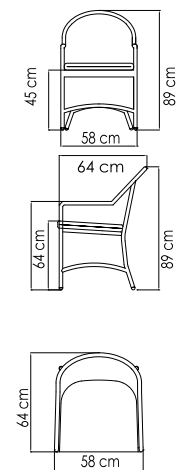

ВЕС: 33,04 кг
ОБЪЕМ: 1,28 м³
ЧЕХОЛ. 7034

4606
БАНКЕТКА
704 \$

ВЕС: 7,32 кг
ОБЪЕМ: 0,12 м³
ЧЕХОЛ. 7062

4604
СТОЛ ЖУРНАЛЬНЫЙ
935 \$ стекло
1 310 \$ керамика

ВЕС: 18,36 кг
ОБЪЕМ: 0,28 м³
ЧЕХОЛ. 7043

4608.12D
СТОЛ ОБЕДЕННЫЙ
1 588 \$ стекло
1 804 \$ керамика

ВЕС: 39,16 кг
ОБЪЕМ: 0,24 м³
МЕСТ: 4
ЧЕХОЛ.

4608.16
СТОЛ ОБЕДЕННЫЙ
1 796 \$ стекло
2 055 \$ керамика

ВЕС: 0 кг
ОБЪЕМ: 0,22 м³
МЕСТ: 6
ЧЕХОЛ.

4608.22
СТОЛ ОБЕДЕННЫЙ
2 455 \$ стекло
2 731 \$ керамика

ВЕС: 68,76 кг
ОБЪЕМ: 0,53 м³
МЕСТ: 8
ЧЕХОЛ. 7111

4608.30
СТОЛ ОБЕДЕННЫЙ
4 034 \$ стекло

ВЕС: 94,20 кг
ОБЪЕМ: 1,60 м³
МЕСТ: 10
ЧЕХОЛ. 7114

4610
КРЕСЛО ОБЕДЕННОЕ
954 \$

ВЕС: 9,20 кг
ОБЪЕМ: 0,33 м³
ЧЕХОЛ. 7105

4605
СТОЛ ПРИСТАВНОЙ
715 \$ стекло
835 \$ керамика

4669
ЛЕЖАК
2 505 \$

ВЕС: 24,93 кг
ОБЪЕМ: 1,14 м³
ЧЕХОЛ. 7081

22852.PR IMPERIAL
ЛЕЖАК
2 321 \$

ВЕС: 27,59 кг
ОБЪЕМ: 0,28 м³
ЧЕХОЛ АРТ. 7083

22694.PR PLANK
КРЕСЛО ОБЕДЕННОЕ
674 \$

ВЕС: 5,32 кг
ОБЪЕМ: 0,15 м³
ЧЕХОЛ.