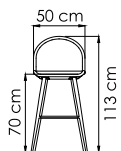

ВЕС: 15,53 кг
ОБЪЕМ: 0,15 м³
ЧЕХОЛ. 7042

23518.10
СТОЛ ОБЕДЕННЫЙ
1 536 \$ стекло
1 982 \$ керамика

ВЕС: 40,40 кг
ОБЪЕМ: 0,19 м³
МЕСТ: 4
ЧЕХОЛ.

23518.16
СТОЛ ОБЕДЕННЫЙ
2 317 \$ стекло

ВЕС: 51,94 кг
ОБЪЕМ: 0,28 м³
МЕСТ: 6
ЧЕХОЛ.

23518.22
СТОЛ ОБЕДЕННЫЙ
2 274 \$ стекло
2 994 \$ керамика

ВЕС: 73,20 кг
ОБЪЕМ: 0,35 м³
МЕСТ: 8
ЧЕХОЛ. 7111

23518.30
СТОЛ ОБЕДЕННЫЙ
3 571 \$ стекло

ВЕС: 100,80 кг
ОБЪЕМ: 0,54 м³
МЕСТ: 10
ЧЕХОЛ. 7114

23519
КРЕСЛО ОБЕДЕННОЕ
988 \$

ВЕС: 9,79 кг
ОБЪЕМ: 0,14 м³
ЧЕХОЛ. 7103

23515
СТОЛ ПРИСТАВНОЙ
601 \$ стекло
722 \$ керамика

ВЕС: 7,11 кг
ОБЪЕМ: 0,06 м³
ЧЕХОЛ.

23483
ЛЕЖАК
2 180 \$

ВЕС: 23,33 кг
ОБЪЕМ: 0,65 м³
ЧЕХОЛ. 7084

23510
КРОВАТЬ
4 138 \$

ВЕС: 26,37 кг
ОБЪЕМ: 1,28 м³
ЧЕХОЛ.

23522
СТУЛ БАРНЫЙ
1 018 \$

ВЕС: 13,31 кг
ОБЪЕМ: 0,23 м³
ЧЕХОЛ.

2900
СТОЙКА ДЛЯ КАЧЕЛЕЙ
1 143 \$

ВЕС: 28,85 кг
ОБЪЕМ: 0,18 м³
ЧЕХОЛ.

23525
КОРЗИНА ДЛЯ КАЧЕЛЕЙ
2 901 \$

ВЕС: 0 кг
ОБЪЕМ: 0 м³
ЧЕХОЛ.