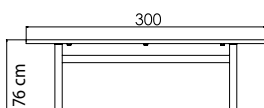

ВЕС: 22,46 кг
ОБЪЕМ: 1,28 м³
ЧЕХОЛ:

23712.22 ALASKA
СТОЛ ОБЕДЕННЫЙ
3 443 \$

ВЕС: 55 кг
ОБЪЕМ: 0,39 м³
МЕСТ: 8
ЧЕХОЛ: 7111

23712.30 ALASKA
СТОЛ ОБЕДЕННЫЙ
4 662 \$

ВЕС: 124,75 кг
ОБЪЕМ: 0,7 м³
МЕСТ: 10
ЧЕХОЛ: 7114