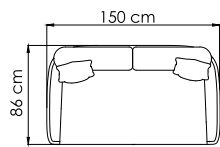

ВЕС: 0
ОБЪЁМ: 0 м³
ЧЕХОЛ.