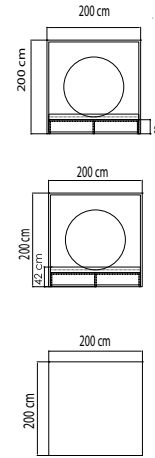

ВЕС: 106,97 кг
ОБЪЕМ: 2,30 м³
ЧЕХОЛ.

24184 RODONA
КРОВАТЬ
0.000 $