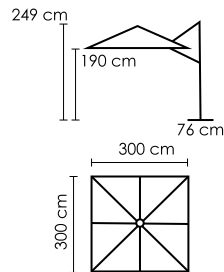

СТОЙКА: БОКОВАЯ
АЛЮМИНИЙ
С ПОРОШКОВЫМ
НАПЫЛЕНИЕМ
ЦВЕТ: ANTHRACITE

КУПОЛ
ЦВЕТ: ECRU
ТКАНЬ: 220 GR/M²
УФ ЗАЩИТА UPF 35+
LIGHT FASTNESS: 6
ЗАЩИТА ОТ ГНИЛИ

MODENA XL
BLACK POLISHED GRANITE
76 x 76 x 14.5 cm
4 КОЛЕСА