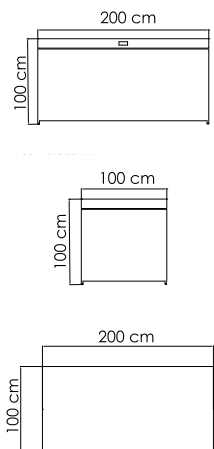

ВЕС: 45,61 кг
ОБЪЁМ: 2,00 м³
ЧЕХОЛ.