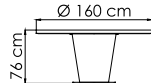

23661
КРЕСЛО
1 960 $

ВЕС: 0
ОБЪЕМ: 0 м³
ЧЕХОЛ.

23662
ДИВАН ДВУХМЕСТНЫЙ
0 $

ВЕС: 0
ОБЪЕМ: 0 м³
ЧЕХОЛ.

23663
ДИВАН
4 214 $

ВЕС: 0
ОБЪЕМ: 0 м³
ЧЕХОЛ.

23664.01
СТОЛ ЖУРНАЛЬНЫЙ
1 342 $ стекло

ВЕС: 0
ОБЪЕМ: 0 м³
ЧЕХОЛ.

23666
БАНКЕТКА
826 $

ВЕС: 0
ОБЪЕМ: 0 м³
ЧЕХОЛ.

23665
СТОЛ ПРИСТАВНОЙ
834 $

ВЕС: 0
ОБЪЕМ: 0 м³
ЧЕХОЛ.

23672.22
СТОЛ ОБЕДЕННЫЙ
2 974 $

ВЕС: 0 кг
ОБЪЕМ: 0 м³
МЕСТ:
ЧЕХОЛ.

23673.16D
СТОЛ ОБЕДЕННЫЙ
3 230 $

ВЕС: 0 кг
ОБЪЕМ: 0 м³
МЕСТ:
ЧЕХОЛ.

22460.12D
СТОЛ ОБЕДЕННЫЙ
1 914 $ стекло
2 129 $ керамика

ВЕС: 58,61 кг
ОБЪЕМ: 0,27 м³
МЕСТ: 4
ЧЕХОЛ.

23671
КРЕСЛО ОБЕДЕННОЕ
911 $

ВЕС: 0 кг
ОБЪЕМ: 0 м³
ЧЕХОЛ.