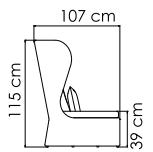

ВЕС: 5,90 кг
ОБЪЁМ: 0,28 м³
ЧЕХОЛ.

2388 OPAL
ВИТРИНА
2 104 \$ стекло

ВЕС: 44,52 кг
ОБЪЁМ: 0,77 м³
ЧЕХОЛ.

23191 DRONE
КРЕСЛО
2 019 \$

ВЕС: 17,70 кг
ОБЪЁМ: 0,81 м³
ЧЕХОЛ.

23195 DRONE
СТОЛ ПРИСТАВНОЙ
763 \$ стекло