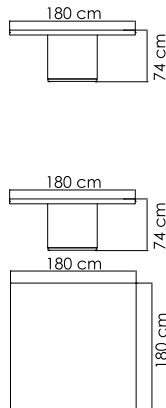

ВЕС: 81,00 кг
ОБЪЁМ: 0,54 м³
ЧЕХОЛ АРТ.

2374.22
СТОЛ ОБЕДЕННЫЙ
3 933 $ стекло
5 104 $ керамика