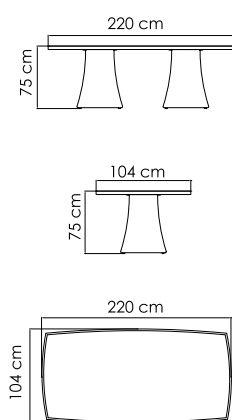

23772.22.1
СТОЛ ОБЕДЕННЫЙ
2 635 $ стекло

ВЕС: 69,90 кг
ОБЪЁМ: 0,85 м³
МЕСТ: 8
ЧЕХОЛ. 7113