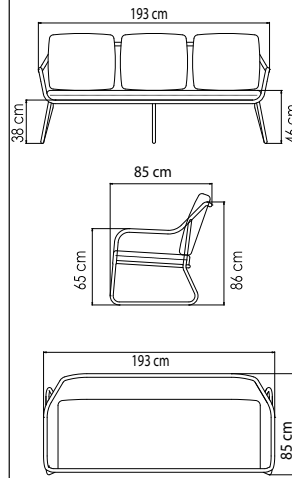

23561
КРЕСЛО
1 235 \$

ВЕС: 11,75 кг
ОБЪЕМ: 0,44 м³
ЧЕХОЛ. 7016

23562
ДИВАН ДВУХМЕСТНЫЙ
2 094 \$

ВЕС: 18,90 кг
ОБЪЕМ: 0,80 м³
ЧЕХОЛ.

23563
ДИВАН
2 880 \$

ВЕС: 26,49 кг
ОБЪЕМ: 1,16 м³
ЧЕХОЛ. 7034

23566
БАНКЕТКА
543 \$