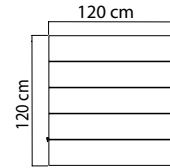

24194
СТОЛ ПРИСТАВНОЙ
0.000 $

ВЕС: 0
ОБЪЕМ: 0 м³
ЧЕХОЛ.

24195
СТОЛ ПРИСТАВНОЙ
0.000 $

ВЕС: 0
ОБЪЕМ: 0 м³
ЧЕХОЛ.

23804 NAUTIC
СТОЛ ЖУРНАЛЬНЫЙ
1 290 $

ВЕС: 21,62 кг
ОБЪЕМ: 0,30 м³
ЧЕХОЛ. 7042

23804.1 NAUTIC
СТОЛ ЖУРНАЛЬНЫЙ
2 075 $

ВЕС: 41,36 кг
ОБЪЕМ: 0,60 м³
ЧЕХОЛ.

23805 NAUTIC
СТОЛ ПРИСТАВНОЙ
627 $

ВЕС: 10,12 кг
ОБЪЕМ: 0,14 м³
ЧЕХОЛ. 7051