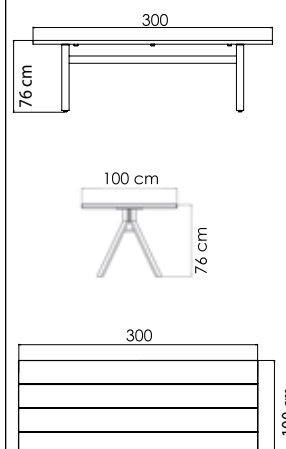

ВЕС: 100,92 кг
ОБЪЕМ: 0,80 м³
МЕСТ: 10
ЧЕХОЛ. 7114