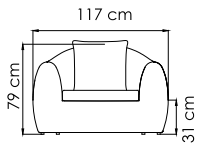

ВЕС: 0
ОБЪЕМ: 0 м³
ЧЕХОЛ.