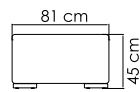

2001
КРЕСЛО
1 697 $

SPECIAL OFFER

ВЕС: 29,30 кг
ОБЪЕМ: 0,66 м³
ЧЕХОЛ АРТ.

2003
ДИВАН
3 271 $

SPECIAL OFFER

ВЕС: 56,72 кг
ОБЪЕМ: 1,23 м³
ЧЕХОЛ АРТ.

2004
СТОЛ ЖУРНАЛЬНЫЙ
991 $

SPECIAL OFFER

ВЕС: 33,80 кг
ОБЪЕМ: 0,61 м³
ЧЕХОЛ АРТ.

2006
БАНКЕТКА
721 $

SPECIAL OFFER

ВЕС: 12,48 кг
ОБЪЕМ: 0,17 м³
ЧЕХОЛ АРТ.