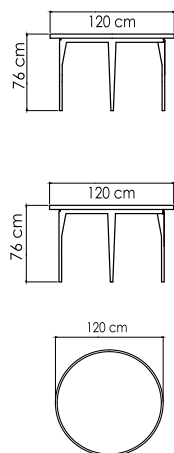

ВЕС: 5,45 кг
ОБЪЕМ: 0,14 м³
ЧЕХОЛ. 7063

23564
СТОЛ ЖУРНАЛЬНЫЙ
713 \$ стекло
1 128 \$ керамика

ВЕС: 12,11 кг
ОБЪЕМ: 0,34 м³
ЧЕХОЛ. 7044

23554
КРЕСЛО ОБЕДЕННОЕ
828 \$

ВЕС: 7,65 кг
ОБЪЕМ: 0,33 м³
ЧЕХОЛ. 7102

ВЕС: 33,04 кг
ОБЪЕМ: 1,28 м³
ЧЕХОЛ. 7034

4606
БАНКЕТКА
704 \$

ВЕС: 7,32 кг
ОБЪЕМ: 0,12 м³
ЧЕХОЛ. 7062

4604
СТОЛ ЖУРНАЛЬНЫЙ
935 \$ стекло
1 310 \$ керамика

ВЕС: 18,36 кг
ОБЪЕМ: 0,28 м³
ЧЕХОЛ. 7043

4608.12D
СТОЛ ОБЕДЕННЫЙ
1 588 \$ стекло
1 804 \$ керамика

ВЕС: 39,16 кг
ОБЪЕМ: 0,24 м³
МЕСТ: 4
ЧЕХОЛ.

4608.16
СТОЛ ОБЕДЕННЫЙ
1 796 \$ стекло
2 055 \$ керамика

ВЕС: 0 кг
ОБЪЕМ: 0,22 м³
МЕСТ: 6
ЧЕХОЛ.

4608.22
СТОЛ ОБЕДЕННЫЙ
2 455 \$ стекло
2 731 \$ керамика

ВЕС: 68,76 кг
ОБЪЕМ: 0,53 м³
МЕСТ: 8
ЧЕХОЛ. 7111