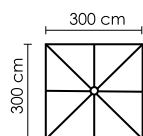

ВРАЩЕНИЕ: 360° +T1
СИСТЕМА ОТКРЫВАНИЯ:
РУЧКА
ИЗ ЛИТОГО АЛЮМИНИЯ
СПИЦЫ: 8 ШТ

ВЕС: 24 кг + 90 кг
ОБЪЁМ: 0,21 м³

СТОЙКА: БОКОВАЯ
АЛЮМИНИЙ
С ПОРОШКОВЫМ
НАПЫЛЕНИЕМ
ЦВЕТ: ANTHRACITE

КУПОЛ
ЦВЕТ: NAVANNA
ТКАНЬ: 240 GR/M²
УФ ЗАЩИТА UPF 50+
LIGHT FASTNESS: 7
ЗАЩИТА ОТ ГНИЛИ