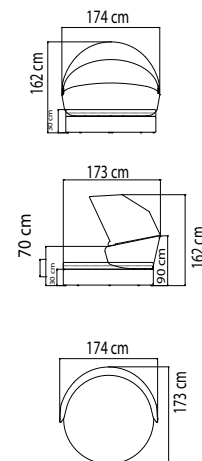

2900
СТОЙКА ДЛЯ КАЧЕЛЕЙ
1 143 \$

ВЕС: 28,85 кг
ОБЪЕМ: 0,18 м³
ЧЕХОЛ.

23099
КРОВАТЬ
5 407 \$

ВЕС: 52,34 кг
ОБЪЕМ: 1,78 м³
ЧЕХОЛ.

23280 CUBE
КРОВАТЬ
8 320 \$

ВЕС: 107,61 кг
ОБЪЕМ: 1,84 м³
ЧЕХОЛ.

КОЛЛЕКЦИЯ

HEART