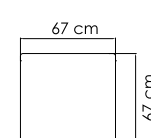

ВЕС: 56,72 кг
ОБЪЕМ: 1,23 м³
ЧЕХОЛ АРТ.

2014
СТОЛ ЖУРНАЛЬНЫЙ
991 \$

SPECIAL OFFER

ВЕС: 33,80 кг
ОБЪЕМ: 0,61 м³
ЧЕХОЛ АРТ.

2016
БАНКЕТКА
721 \$

SPECIAL OFFER

ВЕС: 12,48 кг
ОБЪЕМ: 0,17 м³
ЧЕХОЛ АРТ.

2001
КРЕСЛО
1 697 \$