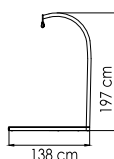

ВЕС: 28,85 кг
ОБЪЁМ: 0,18 м³
ЧЕХОЛ.