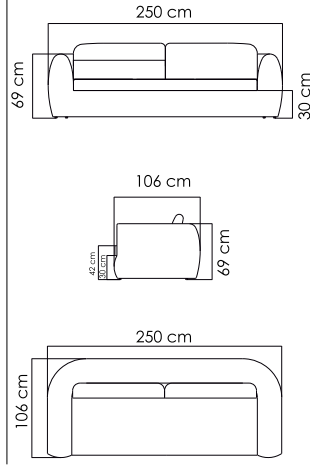

ВЕС: 44,09 кг
ОБЪЕМ: 1,88 м³
ЧЕХОЛ. 7036

22386
БАНКЕТКА
552 $