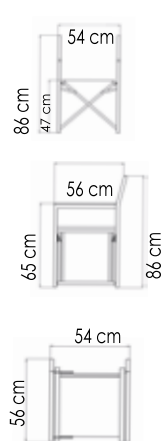

ВЕС: 10,57 кг
ОБЪЁМ: 0,24 м³
ЧЕХОЛ.

22924
 СТОЛ ЖУРНАЛЬНЫЙ
 1 082 \$ стекло
 1 552 \$ керамика

ВЕС: 18,77 кг
 ОБЪЕМ: 0,40 м³
 ЧЕХОЛ.

22935
 СТОЛ ПРИСТАВНОЙ
 633 \$ стекло
 791 \$ керамика

ВЕС: 8,82 кг
 ОБЪЕМ: 0,14 м³
 ЧЕХОЛ. 7051

22923
 МОДУЛЬ УГЛОВОЙ
 2 121 \$

ВЕС: 27,15 кг
 ОБЪЕМ: 0,63 м³
 ЧЕХОЛ.

22920
 МОДУЛЬ ДВУХМЕСТНЫЙ
 3 055 \$

ВЕС: 35,66 кг
 ОБЪЕМ: 1,02 м³
 ЧЕХОЛ.

22920.2
 МОДУЛЬ ЦЕНТРАЛЬНЫЙ
 1 604 \$

ВЕС: 19,84 кг
 ОБЪЕМ: 0,51 м³
 ЧЕХОЛ. 7012

11005 BREEZE
 КРЕСЛО ОБЕДЕННОЕ
 647 \$

ВЕС: 9,57 кг
 ОБЪЕМ: 0,22 м³
 ЧЕХОЛ.

23851 VENICE
 ПОЛУКРЕСЛО СКЛАДНОЕ
 603 \$

ВЕС: 6,38 кг
 ОБЪЕМ: 0,05 м³
 ЧЕХОЛ.

22950
 БУФЕТ
 3 559 \$ стекло
 4 123 \$ керамика

ВЕС: 63,10 кг
 ОБЪЕМ: 0,94 м³
 ЧЕХОЛ.

22930
МОДУЛЬ ЛЕЖАК
2 453 \$

ВЕС: 24,88 кг
ОБЪЁМ: 0,86 м³
ЧЕХОЛ. 7081

22939
ЛЕЖАК
2 036 \$

ВЕС: 23,92 кг
ОБЪЁМ: 0,61 м³
ЧЕХОЛ. 7085

22939.01
ЛЕЖАК ДВОЙНОЙ
3 984 \$

ВЕС: 56,12 кг
ОБЪЁМ: 1,60 м³
ЧЕХОЛ. 7085

22940
КРОВАТЬ ПРАВАЯ
4 106 \$