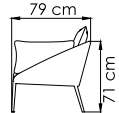

ПЛЕТЕНИЕ - SILVER GREY POLYROPE 8 mm
СТРУКТУРА - CARBON MATTE

24171
КРЕСЛО
0.000 \$

ВЕС: 0 кг
ОБЪЕМ: 0 м³
ЧЕХОЛ.

24172
ДИВАН ДВУХМЕСТНЫЙ¹
0.000 \$

ВЕС: 0 кг
ОБЪЕМ: 0 м³
ЧЕХОЛ

24173
ДИВАН
0.000 \$

ВЕС: 0 кг
ОБЪЕМ: 0 м³
ЧЕХОЛ