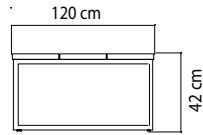

24194
СТОЛ ПРИСТАВНОЙ
0.000 $

ВЕС: 0
ОБЪЕМ: 0 м³
ЧЕХОЛ.

24195
СТОЛ ПРИСТАВНОЙ
0.000 $

ВЕС: 0
ОБЪЕМ: 0 м³
ЧЕХОЛ.

23804 NAUTIC
СТОЛ ЖУРНАЛЬНЫЙ
1 290 $

ВЕС: 21,62 кг
ОБЪЕМ: 0,30 м³
ЧЕХОЛ. 7042

23804.1 NAUTIC
СТОЛ ЖУРНАЛЬНЫЙ
2 075 $

ВЕС: 41,36 кг
ОБЪЕМ: 0,60 м³
ЧЕХОЛ.

23805 NAUTIC
СТОЛ ПРИСТАВНОЙ
627 $

ВЕС: 10,12 кг
ОБЪЕМ: 0,14 м³
ЧЕХОЛ. 7051