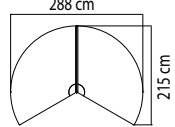

ВЕС: 35,77 кг
ОБЪЁМ: 1,30 м³
ЧЕХОЛ.

23504 FABER
КРОВАТЬ
7 423 \$

ВЕС: 85,36 кг
ОБЪЁМ: 3,50 м³
ЧЕХОЛ.

23281 SUNDAY
БЕСЕДКА
9 732 \$

ВЕС: 110,99 кг
ОБЪЁМ: 6,92 м³
ЧЕХОЛ АРТ.

22460.12D DYNASTY
СТОЛ ОБЕДЕННЫЙ
1 914 \$ стекло
2 129 \$ керамика