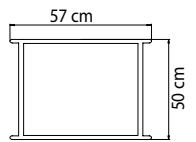

23556
ЛЕЖАК
1 932 \$

ВЕС: 24,79 кг
ОБЪЕМ: 0,51 м³
ЧЕХОЛ: 7085

23557.1
КРОВАТЬ
7 255 \$

ВЕС: 63,19 кг
ОБЪЕМ: 3,95 м³
ЧЕХОЛ:

2900
СТОЙКА ДЛЯ КАЧЕЛЕЙ
1 143 \$

ВЕС: 28,85 кг
ОБЪЕМ: 0,18 м³
ЧЕХОЛ:

23587
КОРЗИНА ДЛЯ КАЧЕЛЕЙ
2 897 \$