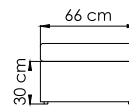

ВЕС: 0
ОБЪЕМ: 0 м³
ЧЕХОЛ.

23664.01
СТОЛ ЖУРНАЛЬНЫЙ
1 342 \$ стекло

ВЕС: 0
ОБЪЕМ: 0 м³
ЧЕХОЛ.

23666
БАНКЕТКА
826 \$

ВЕС: 0
ОБЪЕМ: 0 м³
ЧЕХОЛ.

23665
СТОЛ ПРИСТАВНОЙ
834 \$

ВЕС: 0
ОБЪЕМ: 0 м³
ЧЕХОЛ.

23672.22
СТОЛ ОБЕДЕННЫЙ
2 974 \$