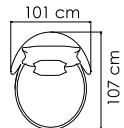

ВЕС: 5,90 кг
ОБЪЁМ: 0,28 м³
ЧЕХОЛ.

2388 OPAL
ВИТРИНА
2 104 \$ стекло

ВЕС: 44,52 кг
ОБЪЁМ: 0,77 м³
ЧЕХОЛ.

23191 DRONE
КРЕСЛО
2 019 \$

ВЕС: 17,70 кг
ОБЪЁМ: 0,81 м³
ЧЕХОЛ.

23195 DRONE
СТОЛ ПРИСТАВНОЙ
763 \$ стекло