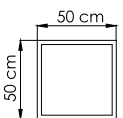

ВЕС: 0
ОБЪЕМ: 0 м³
ЧЕХОЛ.

23664.01
СТОЛ ЖУРНАЛЬНЫЙ
1 342 \$ стекло

ВЕС: 0
ОБЪЕМ: 0 м³
ЧЕХОЛ.

23666
БАНКЕТКА
826 \$

ВЕС: 0
ОБЪЕМ: 0 м³
ЧЕХОЛ.

23665
СТОЛ ПРИСТАВНОЙ
834 \$

ВЕС: 0
ОБЪЕМ: 0 м³
ЧЕХОЛ.

23672.22
СТОЛ ОБЕДЕННЫЙ
2 974 \$