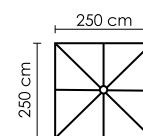

ВЕС: 5 кг + 40 кг
ОБЪЁМ: 0,07 м³

СТОЙКА: ЦЕНТРАЛЬНАЯ
АЛЮМИНИЙ
С ПОРОШКОВЫМ
НАПЫЛЕНИЕМ
ЦВЕТ: ANTHRACITE

КУПОЛ
ЦВЕТ: ANTHRACITE
ТКАНЬ: 220 GR/M²
УФ ЗАЩИТА UPF 35+
LIGHT FASTNESS: 5
ЗАЩИТА ОТ ГНИЛИ

ROME BLACK POLISHED
GRANITE 40
4 КОЛЕСА