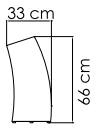

ВЕС: 2,92 кг
ОБЪЕМ: 0,07 м³
Ø18 Н23
ЧЕХОЛ АРТ.

22832 CYCLONE
КАШПО СРЕДНЕЕ
446 \$

ВЕС: 4,9 кг
ОБЪЕМ: 0,16 м³
Ø25 Н29
ЧЕХОЛ АРТ.

22831 CYCLONE
КАШПО БОЛЬШОЕ
648 \$

ВЕС: 6,30 кг
ОБЪЕМ: 0,32 м³
Ø30 Н35
ЧЕХОЛ АРТ.