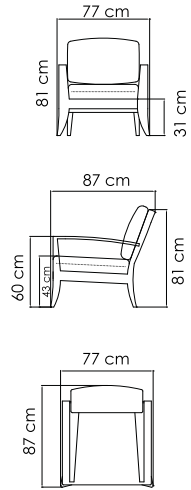

22141
КРЕСЛО
1 460 $

ВЕС: 11,54 кг
ОБЪЕМ: 0,38 м³
ЧЕХОЛ.