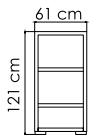

22702 MADISON
БУФЕТ
3 773 \$ стекло
4 337 \$ керамика

ВЕС: 46,67 кг
ОБЪЕМ: 0,97 м³
ЧЕХОЛ.

22702.1 MADISON
БУФЕТ
2 780 \$ стекло
3 204 \$ керамика

ВЕС: 28,72 кг
ОБЪЕМ: 0,62 м³
ЧЕХОЛ.

22713 EUROBAR
БАРНАЯ СТОЙКА
1988 \$ стекло