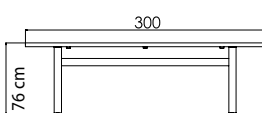

ВЕС: 0
ОБЪЁМ: 0 м³
ЧЕХОЛ.

23712.22
СТОЛ ОБЕДЕННЫЙ
3 443 \$

ВЕС: 55 кг
ОБЪЁМ: 0,39 м³
МЕСТ: 8
ЧЕХОЛ. 7111

23712.30
СТОЛ ОБЕДЕННЫЙ
4 662 \$

ВЕС: 124,75 кг
ОБЪЁМ: 0,7 м³
МЕСТ: 10
ЧЕХОЛ. 7114

24113
ЛЕЖАК
1 470 \$