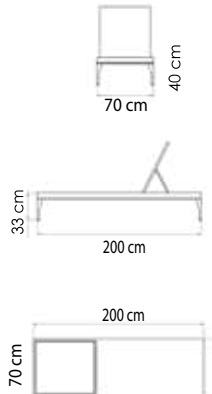

22930
МОДУЛЬ ЛЕЖАК
2 453 \$

ВЕС: 24,88 кг
ОБЪЁМ: 0,86 м³
ЧЕХОЛ. 7081

22939
ЛЕЖАК
2 036 \$

ВЕС: 23,92 кг
ОБЪЁМ: 0,61 м³
ЧЕХОЛ. 7085

22939.01
ЛЕЖАК ДВОЙНОЙ
3 984 \$

ВЕС: 56,12 кг
ОБЪЁМ: 1,60 м³
ЧЕХОЛ. 7085

22940
КРОВАТЬ ПРАВАЯ
4 106 \$