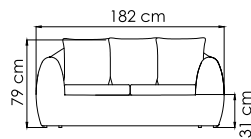

ВЕС: 0
ОБЪЕМ: 0 м³
ЧЕХОЛ.