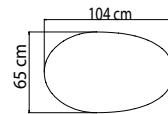

ВЕС: 27,54 кг
ОБЪЕМ: 0,4 м³
ЧЕХОЛ.