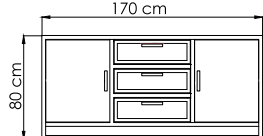

ВЕС: 0 кг
ОБЪЕМ: 0 м³
ЧЕХОЛ.