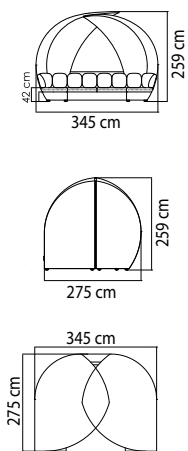

ВЕС: 233,16 кг
ОБЪЕМ: 7,93 м³
ЧЕХОЛ.