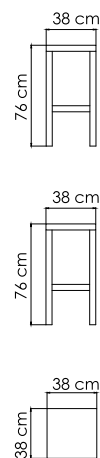

2900
СТОЙКА ДЛЯ КАЧЕЛЕЙ
1 143 \$

ВЕС: 28,85 кг
ОБЪЕМ: 0,18 м³
ЧЕХОЛ.

2987 CHRISTY
КОРЗИНА ДЛЯ КАЧЕЛЕЙ
2 890 \$

ВЕС: 24,52 кг
ОБЪЕМ: 1,06 м³
ЧЕХОЛ. 8812

22711 OMEGA
ТАБУРЕТ БАРНЫЙ
625 \$

ВЕС: 8,09 кг
ОБЪЕМ: 0,13 м³
ЧЕХОЛ.