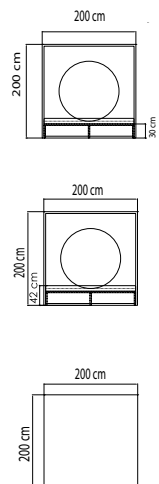

2900
СТОЙКА ДЛЯ КАЧЕЛЕЙ
1 143 \$

ВЕС: 28,85 кг
ОБЪЕМ: 0,18 м³
ЧЕХОЛ.

23099
КРОВАТЬ
5 407 \$

ВЕС: 52,34 кг
ОБЪЕМ: 1,78 м³
ЧЕХОЛ.

23280 CUBE
КРОВАТЬ
8 320 \$

ВЕС: 107,61 кг
ОБЪЕМ: 1,84 м³
ЧЕХОЛ.

КОЛЛЕКЦИЯ

HEART