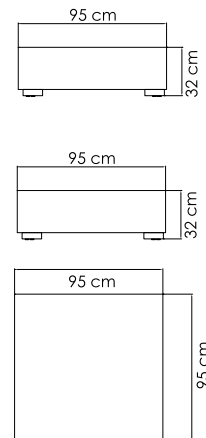

ВЕС: 18,30 кг
ОБЪЕМ: 0,56 м³
ЧЕХОЛ АРТ.