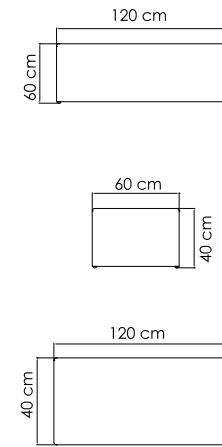

ВЕС: 21,99 кг
ОБЪЕМ: 0,30 м³
ЧЕХОЛ АРТ.