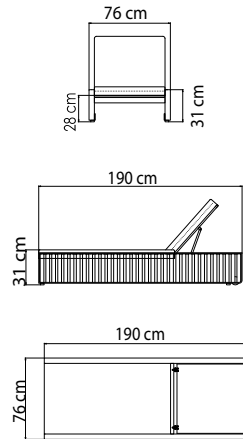

ВЕС: 28,96 кг
ОБЪЕМ: 0,45 м³
ЧЕХОЛ. 7082