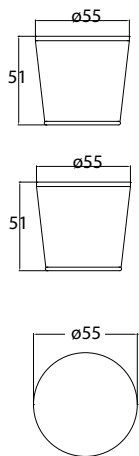

23766
БАНКЕТКА
896 \$

ВЕС: 7,37 кг
ОБЪЕМ: 0,16 м³
ЧЕХОЛ. 7061

23764
СТОЛ ЖУРНАЛЬНЫЙ
1 265 \$ стекло
1 535 \$ керамика

ВЕС: 18,51 кг.
ОБЪЕМ: 0,45 м³
ЧЕХОЛ. 7041

23772.12
СТОЛ ОБЕДЕННЫЙ
1 648 \$ стекло
1 895 \$ керамика

ВЕС: 53,66 кг
ОБЪЕМ: 0,29 м³
МЕСТ: 4
ЧЕХОЛ.

23772.16
СТОЛ ОБЕДЕННЫЙ
2 531 \$ стекло
2 781 \$ керамика

ВЕС: 56,38 кг
ОБЪЕМ: 0,77 м³
МЕСТ: 6
ЧЕХОЛ.

23772.22.1
СТОЛ ОБЕДЕННЫЙ
2 635 \$ стекло

ВЕС: 69,90 кг
ОБЪЕМ: 0,85 м³
МЕСТ: 8
ЧЕХОЛ. 7113

23772.22
СТОЛ ОБЕДЕННЫЙ
2 859 \$ стекло
3 202 \$ керамика

ВЕС: 72,07 кг
ОБЪЕМ: 0,88 м³
МЕСТ: 8
ЧЕХОЛ. 7113

23772.30
СТОЛ ОБЕДЕННЫЙ
3 567 \$ стекло

ВЕС: 81 кг
ОБЪЕМ: 0,95 м³
МЕСТ: 10
ЧЕХОЛ.

¹ Декоративные подушки не включены в цену

23765
СТОЛ ПРИСТАВНОЙ
675 \$ стекло
717 \$ керамика

ВЕС: 7,50 кг
ОБЪЕМ: 0,17 м³
ЧЕХОЛ.

22886 DYNASTY
СТОЛ КОФЕЙНЫЙ
1 357 \$ стекло
1 404 \$ керамика

ВЕС: 22,17 кг
ОБЪЕМ: 0,27 м³
ЧЕХОЛ.

23824 SURABAYA
СТОЛ ПРИСТАВНОЙ
1 571 \$ керамика