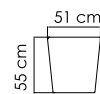

ВЕС: 17,50 кг
ОБЪЁМ: 0,20 м³
ЧЕХОЛ.

23291 LUNA
КРЕСЛО
2 516 \$

ВЕС: 32,52 кг
ОБЪЁМ: 0,87 м³
ЧЕХОЛ.

23292 LUNA
СТОЛ ПРИСТАВНОЙ
730 \$ стекло

ВЕС: 8,91 кг
ОБЪЁМ: 0,15 м³
ЧЕХОЛ.

23830 SPA
КРЕСЛО
2 224 \$

ВЕС: 23,32 кг
ОБЪЁМ: 0,93 м³
ЧЕХОЛ.