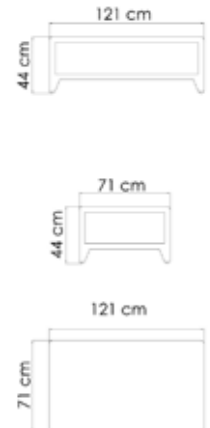

2023
ДИВАН
3 506 \$

ВЕС: 41,22 кг
ОБЪЕМ: 1,50 м³
ЧЕХОЛ.

2026
БАНКЕТКА
963 \$

ВЕС: 8,17 кг
ОБЪЕМ: 0,35 м³
ЧЕХОЛ. 7064

2024
СТОЛ ЖУРНАЛЬНЫЙ
1 146 \$ стекло
1 617 \$ керамика

ВЕС: 29,42 кг
ОБЪЕМ: 0,36 м³
ЧЕХОЛ.