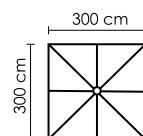

СТОЙКА: БОКОВАЯ
АЛЮМИНИЙ
С ПОРОШКОВЫМ
НАПЫЛЕНИЕМ
ЦВЕТ: ANTHRACITE MATTE POLE