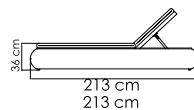

ЛЕЖАК¹
2003 \$

ВЕС: 24,06 кг
ОБЪЕМ: 0,50 м³
ЧЕХОЛ: 7084

84818

ЛЕЖАК ДВОЙНОЙ¹
4 315 \$

ВЕС: 47,23 кг
ОБЪЕМ: 1,48 м³
ЧЕХОЛ:

2900

СТОЙКА ДЛЯ КАЧЕЛЕЙ
1 143 \$

ВЕС: 28,85 кг
ОБЪЕМ: 0,18 м³
ЧЕХОЛ: