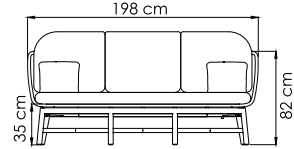

ВЕС: 0
ОБЪЁМ: 0 м³
ЧЕХОЛ.