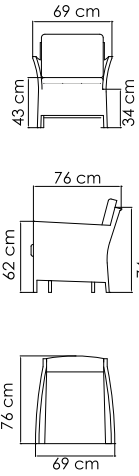

ВЕС: 9,14 кг
ОБЪЕМ: 0,35 м³
ЧЕХОЛ.

23102
ДИВАН ДВУХМЕСТНЫЙ
1 780 $