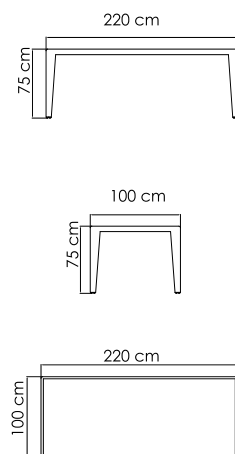

2386.22
СТОЛ ОБЕДЕННЫЙ
1 988 $ стекло
2 823 $ керамика

ВЕС: 53,04 кг
ОБЪЕМ: 0,41 м³
МЕСТ: 8
ЧЕХОЛ. 7111