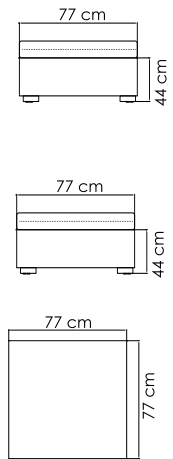

ВЕС: 10,30 кг
ОБЪЕМ: 0,18 м³
ЧЕХОЛ АРТ. 7064