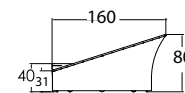

ВЕС: 36,80 кг
ОБЪЕМ: 1,92 м³
ЧЕХОЛ.