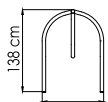

СТОЙКА ДЛЯ КАЧЕЛЕЙ
1 143 \$

ВЕС: 28,85 кг
ОБЪЕМ: 0,18 м³
ЧЕХОЛ.

23567

КОРЗИНА ДЛЯ КАЧЕЛЕЙ
1 984 \$

ВЕС: 19,46 кг
ОБЪЕМ: 0,95 м³
ЧЕХОЛ.

23567.1

КОРЗИНА БОЛЬШАЯ
ДЛЯ КАЧЕЛЕЙ
2 433 \$

ВЕС: 24,11 кг
ОБЪЕМ: 1,19 м³
ЧЕХОЛ.