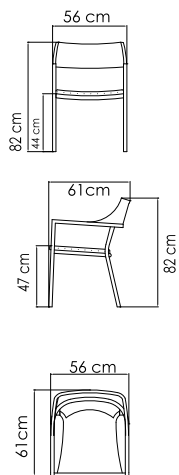

ВЕС: 14,22 кг
ОБЪЕМ: 0,26 м³
ЧЕХОЛ.

22694 PLANK
КРЕСЛО ОБЕДЕННОЕ
583 \$

ВЕС: 5,32 кг
ОБЪЕМ: 0,15 м³
ЧЕХОЛ. 7103

22702 MADISON
БУФЕТ
3 773 \$ стекло
4 337 \$ керамика

ВЕС: 46,67 кг
ОБЪЕМ: 0,97 м³
ЧЕХОЛ.

22702.1 MADISON
БУФЕТ
2 780 \$ стекло
3 204 \$ керамика