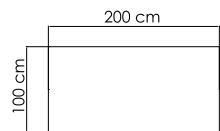

ВЕС: 45,61 кг
ОБЪЕМ: 2,00 м³
ЧЕХОЛ.