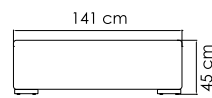

ВЕС: 10,80 кг
ОБЪЕМ: 0,15 м³
ЧЕХОЛ. 7051

2014.PP CUATRO

СТОЛ ЖУРНАЛЬНЫЙ
833 \$

ВЕС: 33,80 кг
ОБЪЕМ: 0,51 м³
ЧЕХОЛ. АРТ.

22702 MADISON

БУФЕТ
3 773 \$ стекло
4 337 \$ керамика

ВЕС: 46,67 кг
ОБЪЕМ: 0,97 м³
ЧЕХОЛ.