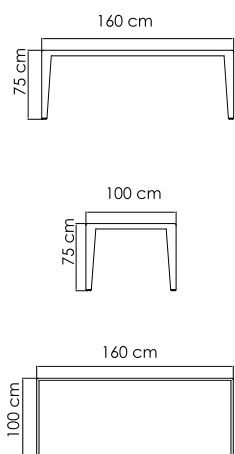

23105
СТОЛ ПРИСТАВНОЙ
569 $ стекло

ВЕС: 37,22 кг
ОБЪЕМ: 0,31 м³
МЕСТ: 6
ЧЕХОЛ.