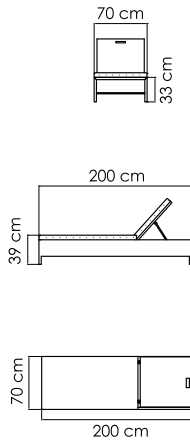

ВЕС: 22,20 кг
ОБЪЁМ: 0,46 м³
ЧЕХОЛ. 7085