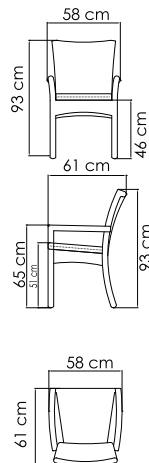

ВЕС: 7,00 кг
ОБЪЁМ: 0,12 м³
ЧЕХОЛ АРТ. 7105

2423 RIA
СТУЛ
499 \$

ВЕС: 7,00 кг
ОБЪЁМ: 0,09 м³
ЧЕХОЛ АРТ.

22694 PLANK
КРЕСЛО ОБЕДЕННОЕ
583 \$

ВЕС: 5,50 кг
ОБЪЁМ: 0,15 м³
ЧЕХОЛ АРТ. 7103

2382 NEVADA
КРЕСЛО ОБЕДЕННОЕ
691 \$