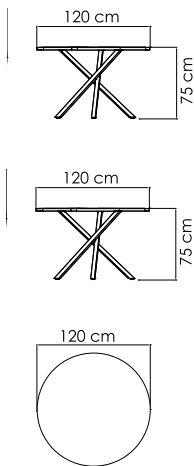

23804 NAUTIC
СТОЛ ЖУРНАЛЬНЫЙ
1 290 \$

ВЕС: 21,62 кг
ОБЪЕМ: 0,30 м³
ЧЕХОЛ. 7042

23810
КРЕСЛО ОБЕДЕННОЕ
1 055 \$

ВЕС: 13,13 кг
ОБЪЕМ: 0,30 м³
ЧЕХОЛ. 7101

23851 VENICE
ПОЛУКРЕСЛО СКЛАДНОЕ
603 \$

ВЕС: 6,38 кг
ОБЪЕМ: 0,05 м³
ЧЕХОЛ.

ВЕС: 64,12 кг
ОБЪЕМ: 1,56 м³
МЕСТ: 8
ЧЕХОЛ. 7111

23804.1 NAUTIC
СТОЛ ЖУРНАЛЬНЫЙ
2 075 \$

ВЕС: 41,36 кг
ОБЪЕМ: 0,60 м³
ЧЕХОЛ.

23805 NAUTIC
СТОЛ ПРИСТАВНОЙ
627 \$

ВЕС: 10,12 кг
ОБЪЕМ: 0,14 м³
ЧЕХОЛ. 7051

23809
ЛЕЖАК
2 180 \$

ВЕС: 28,96 кг
ОБЪЕМ: 0,45 м³
ЧЕХОЛ. 7082

23807
КАЧЕЛИ С КАРКАСОМ
5 507 \$

ВЕС: 49,04 кг
ОБЪЕМ: 2,20 м³
ЧЕХОЛ.

23901
СТУЛ БАРНЫЙ
1 248 \$

ВЕС: 15,53 кг
ОБЪЕМ: 0,44 м³
ЧЕХОЛ.

23712.20 ALASKA
СТОЛ ОБЕДЕННЫЙ
3 274 \$

ВЕС: 49,90 кг
ОБЪЕМ: 0,54 м³
МЕСТ: 6
ЧЕХОЛ.

41302.12D NAUTIC
СТОЛ ОБЕДЕННЫЙ
2 858 \$

ВЕС: 32,00 кг
ОБЪЕМ: 0,22 м³
МЕСТ: 4
ЧЕХОЛ.

23817
БУФЕТ
3 181 \$ стекло
3 745 \$ керамика

ВЕС: 15,53 кг
ОБЪЕМ: 0,44 м³
ЧЕХОЛ.