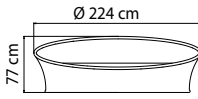

23556
ЛЕЖАК
1 932 \$

ВЕС: 24,79 кг
ОБЪЕМ: 0,51 м³
ЧЕХОЛ: 7085

23557.1
КРОВАТЬ
7 255 \$

ВЕС: 63,19 кг
ОБЪЕМ: 3,95 м³
ЧЕХОЛ:

2900
СТОЙКА ДЛЯ КАЧЕЛЕЙ
1 143 \$

ВЕС: 28,85 кг
ОБЪЕМ: 0,18 м³
ЧЕХОЛ:

23587
КОРЗИНА ДЛЯ КАЧЕЛЕЙ
2 897 \$