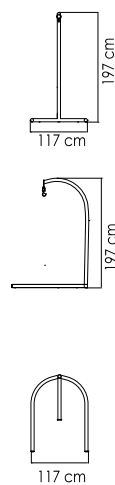

ВЕС: 28,85 кг
ОБЪЕМ: 0,18 м³
ЧЕХОЛ.