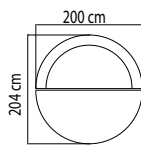

ВЕС: 52,58 кг
ОБЪЁМ: 1,82 м³
ЧЕХОЛ.

22468 DYNASTY
БАНКЕТКА-КРОВАТЬ
2 067 $

ВЕС: 23,09 кг
ОБЪЁМ: 0,70 м³
ЧЕХОЛ.

ВЕС: 75,67 кг
ОБЪЁМ: 2,52 м³
ЧЕХОЛ.

ВЕС: 40,28 кг
ОБЪЁМ: 2,18 м³
ЧЕХОЛ.

ВЕС: 35,77 кг
ОБЪЁМ: 1,30 м³
ЧЕХОЛ.

ВЕС: 85,36 кг
ОБЪЁМ: 3,50 м³
ЧЕХОЛ.

ВЕС: 110,99 кг
ОБЪЁМ: 6,92 м³
ЧЕХОЛ АРТ.

ВЕС: 58,61 кг
ОБЪЁМ: 0,27 м³
МЕСТ: 4
ЧЕХОЛ.

ВЕС: 26,37 кг
ОБЪЁМ: 1,28 м³
ЧЕХОЛ.