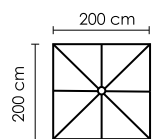

СТОЙКА: ЦЕНТРАЛЬНАЯ
КЕМПАС, 38 ММ
ЦВЕТ: ANTHRACITE MATTE
POLE