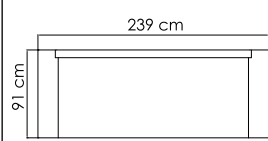

SPECIAL OFFER

ВЕС: 29,30 кг
ОБЪЕМ: 0,66 м³
ЧЕХОЛ АРТ.

2003
ДИВАН
3 271 \$

SPECIAL OFFER

ВЕС: 56,72 кг
ОБЪЕМ: 1,23 м³
ЧЕХОЛ АРТ.

2004
СТОЛ ЖУРНАЛЬНЫЙ
991 \$

SPECIAL OFFER

ВЕС: 33,80 кг
ОБЪЕМ: 0,61 м³
ЧЕХОЛ АРТ.