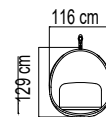

ВЕС: 22,46 кг
ОБЪЁМ: 1,28 м³
ЧЕХОЛ.

23567 DYNASTY
КОРЗИНА ДЛЯ КАЧЕЛЕЙ
1 983 \$

ВЕС: 19,46 кг
ОБЪЁМ: 0,95 м³
ЧЕХОЛ.

23567.01 DYNASTY
КОРЗИНА БОЛЬШАЯ
ДЛЯ КАЧЕЛЕЙ
2 433 \$

ВЕС: 24,11 кг
ОБЪЁМ: 1,19 м³
ЧЕХОЛ.