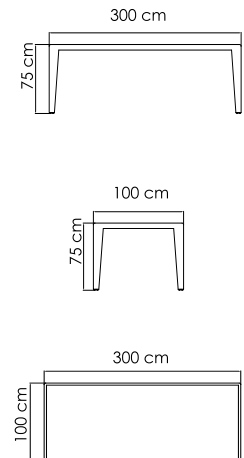

ВЕС: 53,04 кг
ОБЪЕМ: 0,41 м³
МЕСТ: 8
ЧЕХОЛ. 7111

2386.28
СТОЛ ОБЕДЕННЫЙ
2 670 \$ стекло

ВЕС: 0 кг
ОБЪЕМ: 0 м³
ЧЕХОЛ АРТ. 7114

2386.30
СТОЛ ОБЕДЕННЫЙ
3 216 \$ стекло

ВЕС: 80 кг
ОБЪЕМ: 0,71 м³
ЧЕХОЛ АРТ. 7114