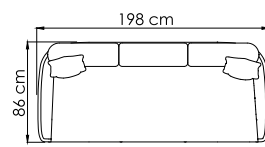

ВЕС: 0
ОБЪЁМ: 0 м³
ЧЕХОЛ.