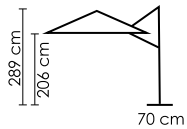

ICON
5231 \$

ВРАЩЕНИЕ: 360°+T1
СИСТЕМА ОТКРЫВАНИЯ:
РУЧКА
ИЗ ЛИТОГО АЛЮМИНИЯ
СПИЦЫ: 8 ШТ
С СИСТЕМОЙ ВЕТРОВОЙ
СТАБИЛИЗАЦИИ

ВЕС: 38 кг + 150 кг
ОБЪЁМ: 0,35 м³

СТОЙКА: БОКОВАЯ
АЛЮМИНИЙ
С ПОРОШКОВЫМ
НАПЫЛЕНИЕМ
ЦВЕТ: ANTHRACITE