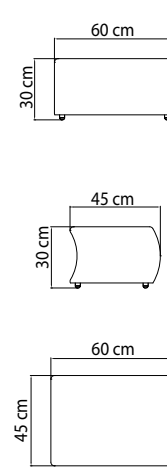

ВЕС: 44,09 кг
ОБЪЕМ: 1,88 м³
ЧЕХОЛ. 7036

22386
БАНКЕТКА
552 \$

ВЕС: 6,00 кг
ОБЪЕМ: 0,09 м³
ЧЕХОЛ. 7065

22384
СТОЛ ЖУРНАЛЬНЫЙ
1 500 \$ стекло
1 778 \$ керамика

ВЕС: 21,48 кг
ОБЪЕМ: 0,52 м³
ЧЕХОЛ.

22462
КРЕСЛО ОБЕДЕННОЕ
1 011 \$