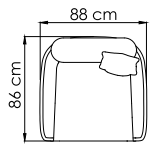

24166
КРОВАТЬ
0.000 \$

ВЕС: 0 кг
ОБЪЕМ: 0 м³
ЧЕХОЛ.

КОЛЛЕКЦИЯ

ALASKA

ПЛЕТЕНИЕ - WHITE WASH POLYROD 6 mm
СТРУКТУРА - WHITE WASH - TEAK

24191
КРЕСЛО
0.000 \$

ВЕС: 0
ОБЪЁМ: 0 м³
ЧЕХОЛ.

24192
ДИВАН ДВУХМЕСТНЫЙ
0.000 \$