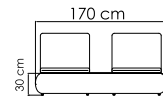

ЛЕЖАК¹
2003 \$

ВЕС: 24,06 кг
ОБЪЕМ: 0,50 м³
ЧЕХОЛ: 7084

84818

ЛЕЖАК ДВОЙНОЙ¹
4 315 \$

ВЕС: 47,23 кг
ОБЪЕМ: 1,48 м³
ЧЕХОЛ:

2900

СТОЙКА ДЛЯ КАЧЕЛЕЙ
1 143 \$

ВЕС: 28,85 кг
ОБЪЕМ: 0,18 м³
ЧЕХОЛ: