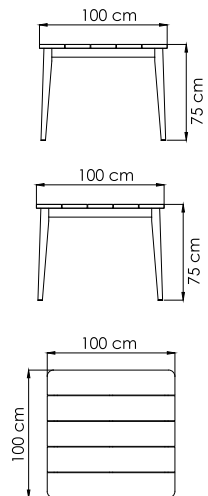

24104
СТОЛ ЖУРНАЛЬНЫЙ
1 404 \$

ВЕС: 0
ОБЪЕМ: 0 м³
ЧЕХОЛ.

24105
СТОЛ ПРИСТАВНОЙ
903 \$

ВЕС: 0
ОБЪЕМ: 0 м³
ЧЕХОЛ.

24107
КРЕСЛО ОБЕДЕННОЕ
1 104 \$

ВЕС: 0
ОБЪЕМ: 0 м³
ЧЕХОЛ.

24100.10
СТОЛ ОБЕДЕННЫЙ
0.000 \$

ВЕС: 0 кг
ОБЪЕМ: 0 м³
МЕСТ: 6
ЧЕХОЛ.

24100.20
СТОЛ ОБЕДЕННЫЙ
3 548 \$

ВЕС: 0 кг
ОБЪЕМ: 0 м³
МЕСТ: 6
ЧЕХОЛ.

24100.22
СТОЛ ОБЕДЕННЫЙ
0.000 \$

ВЕС: 90,26 кг
ОБЪЕМ: 0,48 м³
МЕСТ: 6
ЧЕХОЛ. 7112

24112
КРЕСЛО С ВЫСОКОЙ
СПИНКОЙ
2 378 \$

2900
СТОЙКА ДЛЯ КАЧЕЛЕЙ
1 143 \$