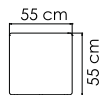

ВЕС: 17,70 кг
ОБЪЁМ: 0,81 м³
ЧЕХОЛ.

23195 DRONE
СТОЛ ПРИСТАВНОЙ
763 $ стекло

ВЕС: 17,50 кг
ОБЪЁМ: 0,20 м³
ЧЕХОЛ.

23291 LUNA
КРЕСЛО
2 516 $

ВЕС: 32,52 кг
ОБЪЁМ: 0,87 м³
ЧЕХОЛ.

23292 LUNA
СТОЛ ПРИСТАВНОЙ
730 $ стекло

ВЕС: 8,91 кг
ОБЪЁМ: 0,15 м³
ЧЕХОЛ.

ВЕС: 23,32 кг
ОБЪЁМ: 0,93 м³
ЧЕХОЛ.

23831 SPA
СТОЛ ЖУРНАЛЬНЫЙ
1 338 $ стекло

ВЕС: 16,62 кг
ОБЪЁМ: 0,29 м³
ЧЕХОЛ.