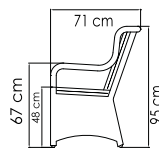

ВЕС: 0 кг
ОБЪЕМ: 0 м³
МЕСТ: 8
ЧЕХОЛ.

2386.22 МАЛТА

СТОЛ ОБЕДЕННЫЙ
1 988 \$ стекло
2 823 \$ керамика

ВЕС: 53,04 кг
ОБЪЕМ: 0,41 м³
МЕСТ: 8
ЧЕХОЛ. 7111

22554

КРЕСЛО ОБЕДЕННОЕ
1 230 \$

ВЕС: 12,28 кг
ОБЪЕМ: 0,27 м³
ЧЕХОЛ. 7102