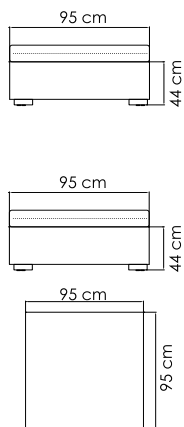

ВЕС: 12,54 кг
ОБЪЁМ: 0,40 м³
ЧЕХОЛ АРТ.

2374.10
СТОЛ ОБЕДЕННЫЙ
2 051 $