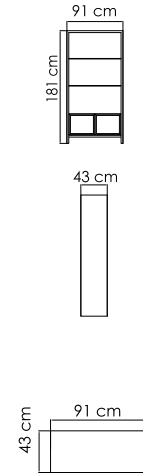

ВЕС: 44,52 кг
ОБЪЁМ: 0,77 м³
ЧЕХОЛ.