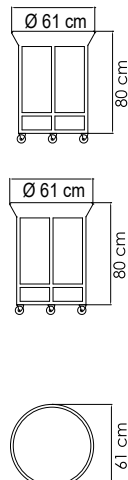

ВЕС: 5,90 кг
ОБЪЕМ: 0,28 м³
ЧЕХОЛ.