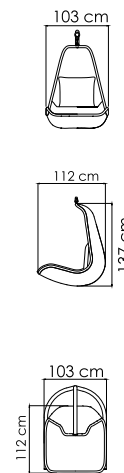

ВЕС: 17,74 кг
ОБЪЁМ: 1,07 м³
ЧЕХОЛ.