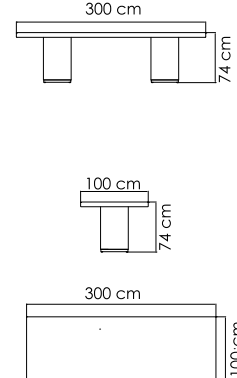

ВЕС: 125,55 кг
ОБЪЁМ: 1,15 м³
ЧЕХОЛ АРТ. 7114