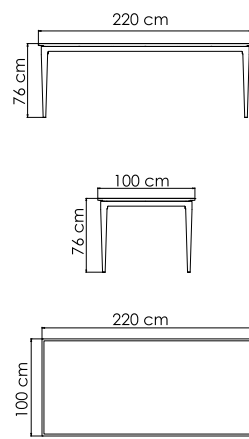

23518.22
СТОЛ ОБЕДЕННЫЙ
2 274 $ стекло
2 994 $ керамика

ВЕС: 73,20 кг
ОБЪЕМ: 0,35 м³
МЕСТ: 8
ЧЕХОЛ. 7111