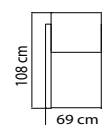

22385

СТОЛ ПРИСТАВНОЙ
671 $ стекло
790 $ керамика

ВЕС: 6,48 кг
ОБЪЕМ: 0,15 м³
ЧЕХОЛ. 7051

22380

СТОЛ ЖУРНАЛЬНЫЙ
1 086 $ стекло
1 532 $ керамика

ВЕС: 21,95 кг
ОБЪЕМ: 0,47 м³
ЧЕХОЛ.

22886

СТОЛ КОФЕЙНЫЙ
1 357 $ стекло
1 404 $ керамика

ВЕС: 22,17 кг
ОБЪЕМ: 0,27 м³
ЧЕХОЛ.

23824 SURABAYA

СТОЛ ПРИСТАВНОЙ
1 571 $ керамика

ВЕС: 27,54 кг
ОБЪЕМ: 0,4 м³
ЧЕХОЛ.

22858 TAURUS

КРЕСЛО-КАЧАЛКА
1 574 $

ВЕС: 24,04 кг
ОБЪЕМ: 0,49 м³
ЧЕХОЛ. 7071

23675

БУФЕТ
3 618 $ стекло
4 182 $ керамика

ВЕС: 0 кг
ОБЪЕМ: 0 м³
ЧЕХОЛ.

84820

КРОВАТЬ ДИВАН
5 157 $

ВЕС: 52,58 кг
ОБЪЕМ: 1,82 м³
ЧЕХОЛ.

22468

КРОВАТЬ БАНКЕТКА
2 067 $

ВЕС: 23,09 кг
ОБЪЕМ: 0,70 м³
ЧЕХОЛ.

84820.02

КРОВАТЬ КОМПЛЕКТ
7 224 $

ВЕС: 75,67 кг
ОБЪЕМ: 2,52 м³
ЧЕХОЛ.