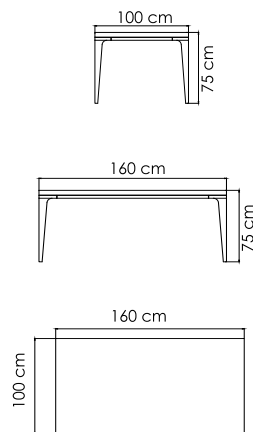

ВЕС: 35 кг
ОБЪЕМ: 0,19 м³
МЕСТ: 6
ЧЕХОЛ.

23071.22
СТОЛ ОБЕДЕННЫЙ
2 443 $ стекло