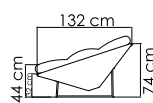

ВЕС: 17,70 кг
ОБЪЁМ: 0,81 м³
ЧЕХОЛ.

23195 DRONE
СТОЛ ПРИСТАВНОЙ
763 $ стекло

ВЕС: 17,50 кг
ОБЪЁМ: 0,20 м³
ЧЕХОЛ.

23291 LUNA
КРЕСЛО
2 516 $

ВЕС: 32,52 кг
ОБЪЁМ: 0,87 м³
ЧЕХОЛ.

23292 LUNA
СТОЛ ПРИСТАВНОЙ
730 $ стекло

ВЕС: 8,91 кг
ОБЪЁМ: 0,15 м³
ЧЕХОЛ.

ВЕС: 23,32 кг
ОБЪЁМ: 0,93 м³
ЧЕХОЛ.

23831 SPA
СТОЛ ЖУРНАЛЬНЫЙ
1 338 $ стекло

ВЕС: 16,62 кг
ОБЪЁМ: 0,29 м³
ЧЕХОЛ.