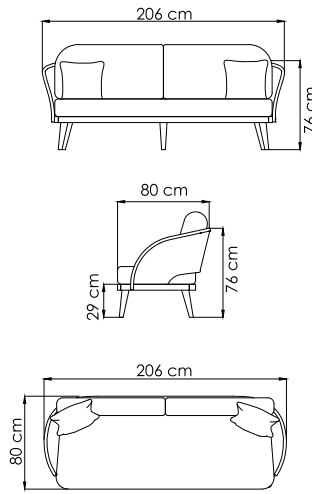

ВЕС: 0
ОБЪЕМ: 0 м³
ЧЕХОЛ.