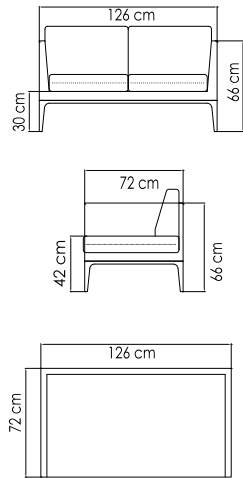

ПЛЕТЕНИЕ - SEASHELL FLAT-FLAT 7, 30 mm
СТРУКТУРА - WHITE WASH

23061
КРЕСЛО
1 625 \$

ВЕС: 15,96 кг
ОБЪЕМ: 0,38 м³
ЧЕХОЛ. 7017

23062
ДИВАН ДВУХМЕСТНЫЙ
2 481 \$

ВЕС: 23,41 кг
ОБЪЕМ: 0,66 м³
ЧЕХОЛ.

23063
ДИВАН
3 135 \$