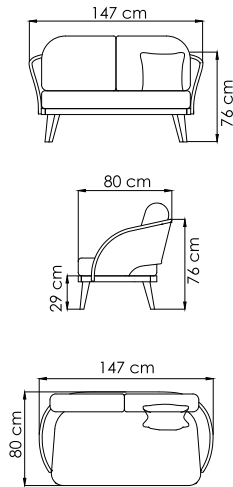

ВЕС: 0
ОБЪЕМ: 0 м³
ЧЕХОЛ.