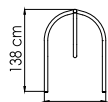

ЛЕЖАК¹
2003 \$

ВЕС: 24,06 кг
ОБЪЕМ: 0,50 м³
ЧЕХОЛ: 7084

84818

ЛЕЖАК ДВОЙНОЙ¹
4 315 \$

ВЕС: 47,23 кг
ОБЪЕМ: 1,48 м³
ЧЕХОЛ:

2900

СТОЙКА ДЛЯ КАЧЕЛЕЙ
1 143 \$

ВЕС: 28,85 кг
ОБЪЕМ: 0,18 м³
ЧЕХОЛ: