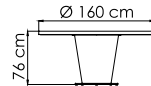

23661
КРЕСЛО
1 960 $

ВЕС: 0
ОБЪЕМ: 0 м³
ЧЕХОЛ.

23662
ДИВАН ДВУХМЕСТНЫЙ
0 $

ВЕС: 0
ОБЪЕМ: 0 м³
ЧЕХОЛ.

23663
ДИВАН
4 214 $

ВЕС: 0
ОБЪЕМ: 0 м³
ЧЕХОЛ.

23664.01
СТОЛ ЖУРНАЛЬНЫЙ
1 342 $ стекло

ВЕС: 0
ОБЪЕМ: 0 м³
ЧЕХОЛ.

23666
БАНКЕТКА
826 $

ВЕС: 0
ОБЪЕМ: 0 м³
ЧЕХОЛ.

23665
СТОЛ ПРИСТАВНОЙ
834 $

ВЕС: 0
ОБЪЕМ: 0 м³
ЧЕХОЛ.

23672.22
СТОЛ ОБЕДЕННЫЙ
2 974 $

ВЕС: 0 кг
ОБЪЕМ: 0 м³
МЕСТ:
ЧЕХОЛ.

23673.16D
СТОЛ ОБЕДЕННЫЙ
3 230 $

ВЕС: 0 кг
ОБЪЕМ: 0 м³
МЕСТ:
ЧЕХОЛ.

22460.12D
СТОЛ ОБЕДЕННЫЙ
1 914 $ стекло
2 129 $ керамика

ВЕС: 58,61 кг
ОБЪЕМ: 0,27 м³
МЕСТ: 4
ЧЕХОЛ.

23671
КРЕСЛО ОБЕДЕННОЕ
911 $

ВЕС: 0 кг
ОБЪЕМ: 0 м³
ЧЕХОЛ.