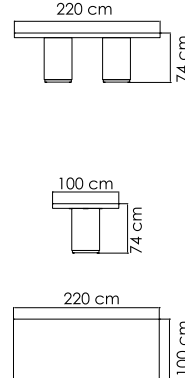

ВЕС: 83,00 кг
ОБЪЁМ: 0,59 м³
ЧЕХОЛ АРТ. 7111

2374.30
СТОЛ ОБЕДЕННЫЙ
6 455 $