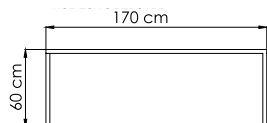

ВЕС: 0 кг
ОБЪЕМ: 0 м³
ЧЕХОЛ.