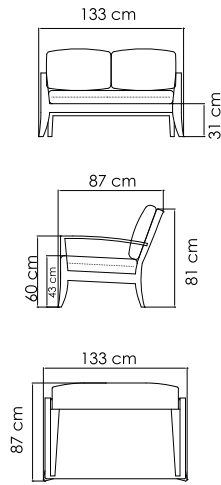

22142
ДИВАН ДВУХМЕСТНЫЙ
2 317 $

ВЕС: 27,97 кг
ОБЪЕМ: 0,70 м³
ЧЕХОЛ.