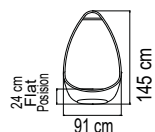

ВЕС: 22,46 кг
ОБЪЁМ: 1,28 м³
ЧЕХОЛ.