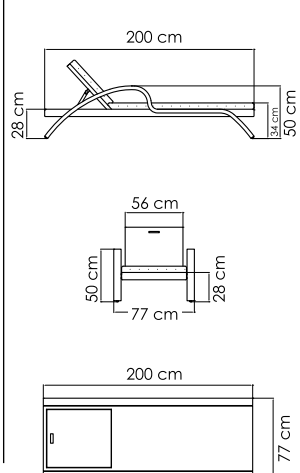

22852.PR IMPERIAL

ЛЕЖАК
2 321 $

ВЕС: 27,59 кг
ОБЪЕМ: 0,28 м³
ЧЕХОЛ АРТ. 7083