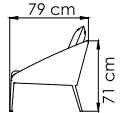

ПЛЕТЕНИЕ - SILVER GREY POLYROPE 8 mm
СТРУКТУРА - CARBON MATTE

24171
КРЕСЛО
0.000 \$

ВЕС: 0 кг
ОБЪЕМ: 0 м³
ЧЕХОЛ.

24172
ДИВАН ДВУХМЕСТНЫЙ¹
0.000 \$

ВЕС: 0 кг
ОБЪЕМ: 0 м³
ЧЕХОЛ

24173
ДИВАН
0.000 \$

ВЕС: 0 кг
ОБЪЕМ: 0 м³
ЧЕХОЛ