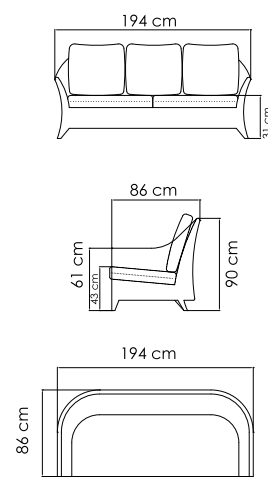

2023
ДИВАН
3 506 $

ВЕС: 41,22 кг
ОБЪЕМ: 1,50 м³
ЧЕХОЛ.