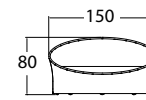

ВЕС: 36,80 кг
ОБЪЕМ: 1,92 м³
ЧЕХОЛ.