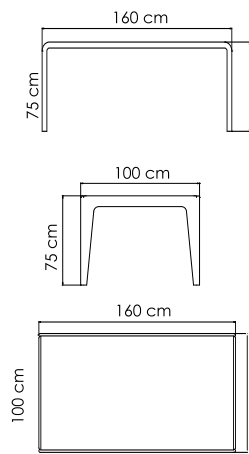

ВЕС: 37,39 кг
ОБЪЕМ: 0,31 м³
МЕСТ: 6
ЧЕХОЛ.

23091.22
СТОЛ ОБЕДЕННЫЙ
2 092 $ стекло