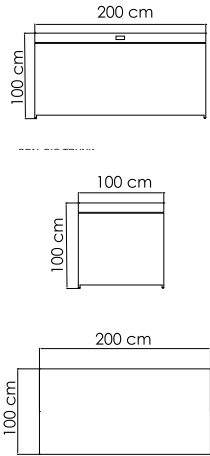

ВЕС: 45,61 кг
ОБЪЁМ: 2,00 м³
ЧЕХОЛ.