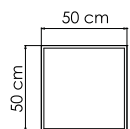

ВЕС: 7,11 кг
ОБЪЕМ: 0,06 м³
ЧЕХОЛ.

ВЕС: 23,33 кг
ОБЪЕМ: 0,65 м³
ЧЕХОЛ. 7084

ВЕС: 26,37 кг
ОБЪЕМ: 1,28 м³
ЧЕХОЛ.

ВЕС: 13,31 кг
ОБЪЕМ: 0,23 м³
ЧЕХОЛ.

ВЕС: 28,85 кг
ОБЪЕМ: 0,18 м³
ЧЕХОЛ.

ВЕС: 0 кг
ОБЪЕМ: 0 м³
ЧЕХОЛ.