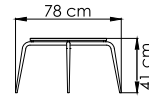

24171
КРЕСЛО
0.000 $

ВЕС: 0 кг
ОБЪЕМ: 0 м³
ЧЕХОЛ.

24172
ДИВАН ДВУХМЕСТНЫЙ¹
0.000 $

ВЕС: 0 кг
ОБЪЕМ: 0 м³
ЧЕХОЛ

24173
ДИВАН
0.000 $

ВЕС: 0 кг
ОБЪЕМ: 0 м³
ЧЕХОЛ

24176
БАНКЕТКА
0.000 $

ВЕС: 0 кг
ОБЪЕМ: 0 м³
ЧЕХОЛ

24175
СТОЛ ЖУРНАЛЬНЫЙ
0.000 $ керамика

ВЕС: 0 кг
ОБЪЕМ: 0 м³
ЧЕХОЛ

24177
СТУЛ ОБЕДЕННЫЙ
0.000 $

ВЕС: 0 кг
ОБЪЕМ: 0 м³
ЧЕХОЛ

24178.10
СТОЛ ОБЕДЕННЫЙ
0.000 $ керамика

ВЕС: 0 кг
ОБЪЕМ: 0 м³
МЕСТ: 4
ЧЕХОЛ.

24178.22
СТОЛ ОБЕДЕННЫЙ
0.000 $ керамика

ВЕС: 0 кг
ОБЪЕМ: 0 м³
МЕСТ: 6
ЧЕХОЛ.

24178.14D
СТОЛ ОБЕДЕННЫЙ
0.000 $ керамика

ВЕС: 0 кг
ОБЪЕМ: 0 м³
МЕСТ: 6
ЧЕХОЛ.

24189
КРЕСЛО С ВЫСОКОЙ
СПИНКОЙ
0.000 $

ВЕС: 0 кг
ОБЪЕМ: 0 м³
ЧЕХОЛ

¹ Декоративные подушки не включены в цену