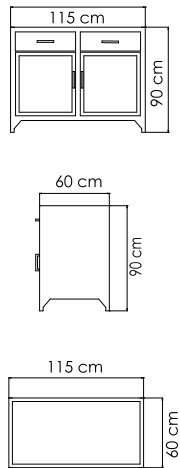

22702.1 MADISON

БУФЕТ
2 780 $ стекло
3 204 $ керамика

ВЕС: 28,72 кг
ОБЪЁМ: 0,62 м³
ЧЕХОЛ.