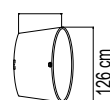

ВЕС: 0 кг
ОБЪЁМ: 0 м³
ЧЕХОЛ

2900
СТОЙКА ДЛЯ КАЧЕЛЕЙ
1 143 \$

ВЕС: 28,85 кг
ОБЪЁМ: 0,18 м³
ЧЕХОЛ.

2976.DG MERCY
КОРЗИНА ДЛЯ КАЧЕЛЕЙ
2 910 \$

ВЕС: 25,34 кг
ОБЪЁМ: 1,26 м³
ЧЕХОЛ. 8811

2976.DG MERCY
КОРЗИНА ДЛЯ КАЧЕЛЕЙ
2 845 \$