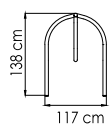

ВЕС: 26,37 кг
ОБЪЕМ: 1,28 м³
ЧЕХОЛ.

23522
СТУЛ БАРНЫЙ
1 018 \$

ВЕС: 13,31 кг
ОБЪЕМ: 0,23 м³
ЧЕХОЛ.

2900
СТОЙКА ДЛЯ КАЧЕЛЕЙ
1 143 \$

ВЕС: 28,85 кг
ОБЪЕМ: 0,18 м³
ЧЕХОЛ.

23525
КОРЗИНА ДЛЯ КАЧЕЛЕЙ
2 901 \$

ВЕС: 0 кг
ОБЪЕМ: 0 м³
ЧЕХОЛ.