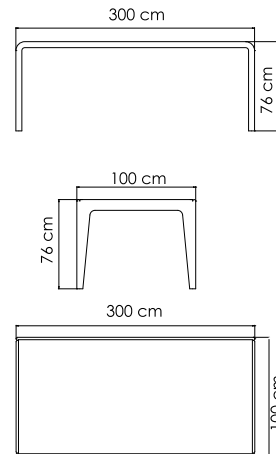

ВЕС: 90,25 кг
ОБЪЕМ: 0,59 м³
МЕСТ: 10
ЧЕХОЛ. 7114