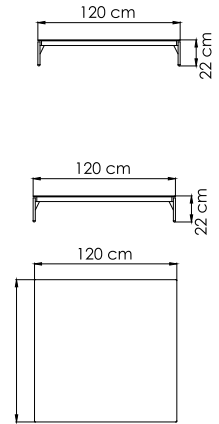

ВЕС: 0 кг
ОБЪЕМ: 0 м³
ЧЕХОЛ