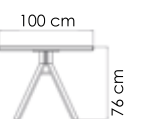

ВЕС: 0
ОБЪЁМ: 0 м³
ЧЕХОЛ.

23712.22
СТОЛ ОБЕДЕННЫЙ
3 443 \$

ВЕС: 55 кг
ОБЪЁМ: 0,39 м³
МЕСТ: 8
ЧЕХОЛ. 7111

23712.30
СТОЛ ОБЕДЕННЫЙ
4 662 \$

ВЕС: 124,75 кг
ОБЪЁМ: 0,7 м³
МЕСТ: 10
ЧЕХОЛ. 7114

24113
ЛЕЖАК
1 470 \$

ВЕС: 0
ОБЪЁМ: 0 м³
ЧЕХОЛ.

24200
КРОВАТЬ
0.000 \$

ВЕС: 0
ОБЪЁМ: 0 м³
ЧЕХОЛ.

24194
 СТОЛ ПРИСТАВНОЙ
 0.000 \$

ВЕС: 0
 ОБЪЕМ: 0 м³
 ЧЕХОЛ.

24195
 СТОЛ ПРИСТАВНОЙ
 0.000 \$

ВЕС: 0
 ОБЪЕМ: 0 м³
 ЧЕХОЛ.

23804 NAUTIC
 СТОЛ ЖУРНАЛЬНЫЙ
 1 290 \$