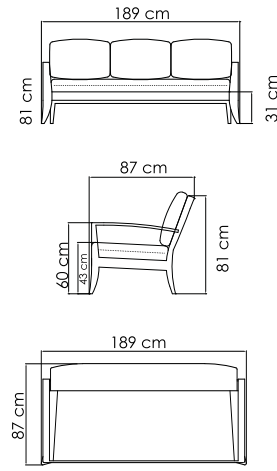

22143
ДИВАН
3 085 $

ВЕС: 35,77 кг
ОБЪЕМ: 1,05 м³
ЧЕХОЛ. 7034