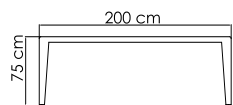

22005

СТОЛ ПРИСТАВНОЙ
671 $ стекло
898 $ керамика

ВЕС: 10,80 кг
ОБЪЕМ: 0,15 м³
ЧЕХОЛ. 7051

2014.PP CUATRO

СТОЛ ЖУРНАЛЬНЫЙ
833 $

ВЕС: 33,80 кг
ОБЪЕМ: 0,51 м³
ЧЕХОЛ. АРТ.

22702 MADISON

БУФЕТ
3 773 $ стекло
4 337 $ керамика

ВЕС: 46,67 кг
ОБЪЕМ: 0,97 м³
ЧЕХОЛ.

22702.1 MADISON

БУФЕТ
2 780 $ стекло
3 204 $ керамика

ВЕС: 28,72 кг
ОБЪЕМ: 0,62 м³
ЧЕХОЛ.

23299

СУНДУК EXTRA BIG
3 664 $

ВЕС: 45,61 кг
ОБЪЕМ: 2,00 м³
ЧЕХОЛ.

2386.20 МАЛТА

СТОЛ ОБЕДЕННЫЙ
1 790 $ стекло

ВЕС: 0 кг
ОБЪЕМ: 0 м³
МЕСТ: 8
ЧЕХОЛ.

2386.22 МАЛТА

СТОЛ ОБЕДЕННЫЙ
1 988 $ стекло
2 823 $ керамика

ВЕС: 53,04 кг
ОБЪЕМ: 0,41 м³
МЕСТ: 8
ЧЕХОЛ. 7111

22554

КРЕСЛО ОБЕДЕННОЕ
1 230 $

ВЕС: 12,28 кг
ОБЪЕМ: 0,27 м³
ЧЕХОЛ. 7102

22694.PR PLANK

КРЕСЛО ОБЕДЕННОЕ
674 $

ВЕС: 5,32 кг
ОБЪЕМ: 0,15 м³
ЧЕХОЛ. 7103