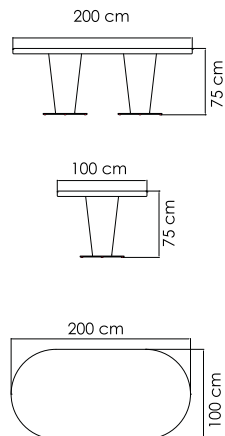

22462
КРЕСЛО ОБЕДЕННОЕ
1 011 \$

ВЕС: 11,27 кг
ОБЪЕМ: 0,37 м³
ЧЕХОЛ. 7101

22460.20
СТОЛ ОБЕДЕННЫЙ
3 146 \$ стекло
3 419 \$ керамика

ВЕС: 76,88 кг
ОБЪЕМ: 0,50 м³
МЕСТ: 6
ЧЕХОЛ. 7112

22460.30
СТОЛ ОБЕДЕННЫЙ
0.000 \$ стекло