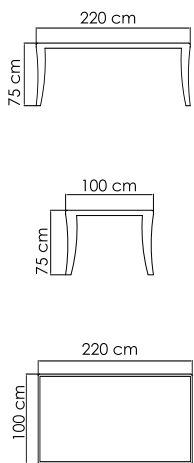

22145
СТОЛ ПРИСТАВНОЙ
706 $ стекло

22400.22
СТОЛ ОБЕДЕННЫЙ
2 106 $ стекло
2 940 $ керамика

ВЕС: 63,00 кг
ОБЪЕМ: 0,51 м³
МЕСТ: 8
ЧЕХОЛ. 7111