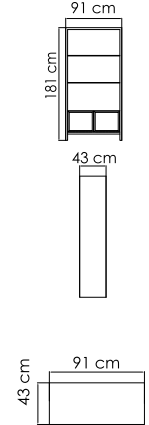

2388 OPAL

ВИТРИНА
2 104 $ стекло

ВЕС: 2,50 кг
ОБЪЕМ: 0,77 м³
ЧЕХОЛ АРТ.