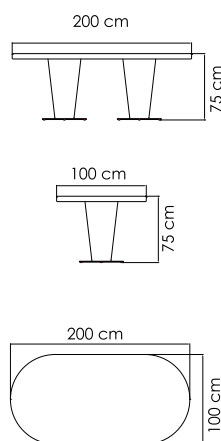

22460.20
СТОЛ ОБЕДЕННЫЙ
3 146 $ стекло
3 419 $ керамика

ВЕС: 76,88 кг
ОБЪЕМ: 0,50 м³
МЕСТ: 6
ЧЕХОЛ. 7112