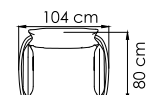

¹ Декоративные подушки не включены в цену