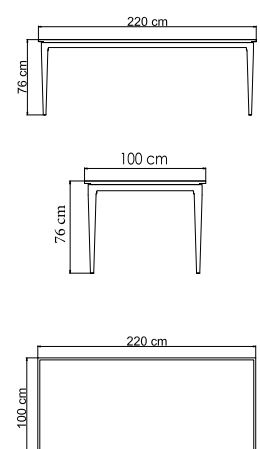

ВЕС: 64,12 кг
ОБЪЕМ: 1,56 м³
МЕСТ: 8
ЧЕХОЛ. 7111