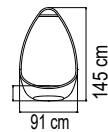

ВЕС: 22,46 кг
ОБЪЁМ: 1,28 м³
ЧЕХОЛ.