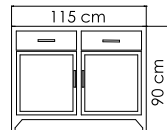

22702 MADISON
БУФЕТ
3 773 \$ стекло
4 337 \$ керамика

ВЕС: 46,67 кг
ОБЪЕМ: 0,97 м³
ЧЕХОЛ.

22702.1 MADISON
БУФЕТ
2 780 \$ стекло
3 204 \$ керамика

ВЕС: 28,72 кг
ОБЪЕМ: 0,62 м³
ЧЕХОЛ.

22713 EUROBAR
БАРНАЯ СТОЙКА
1988 \$ стекло