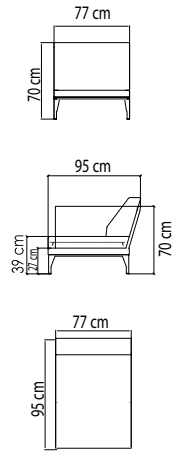

22933
ДИВАН
3 703 \$

ВЕС: 43,76 кг
ОБЪЁМ: 1,30 м³
ЧЕХОЛ. 7037

22925
БАНКЕТКА
796 \$

ВЕС: 11,95 кг
ОБЪЁМ: 0,15 м³
ЧЕХОЛ. 7066

22934
СТОЛ ЖУРНАЛЬНЫЙ
1 000 \$ стекло
1 436 \$ керамика

ВЕС: 16,03 кг
ОБЪЁМ: 0,32 м³
ЧЕХОЛ. 7042

ВЕС: 10,57 кг
ОБЪЁМ: 0,24 м³
ЧЕХОЛ.

22924
 СТОЛ ЖУРНАЛЬНЫЙ
 1 082 \$ стекло
 1 552 \$ керамика

ВЕС: 18,77 кг
 ОБЪЕМ: 0,40 м³
 ЧЕХОЛ.

22935
 СТОЛ ПРИСТАВНОЙ
 633 \$ стекло
 791 \$ керамика

ВЕС: 8,82 кг
 ОБЪЕМ: 0,14 м³
 ЧЕХОЛ. 7051

22923
 МОДУЛЬ УГЛОВОЙ
 2 121 \$

ВЕС: 27,15 кг
 ОБЪЕМ: 0,63 м³
 ЧЕХОЛ.

22920
 МОДУЛЬ ДВУХМЕСТНЫЙ
 3 055 \$

ВЕС: 35,66 кг
 ОБЪЕМ: 1,02 м³
 ЧЕХОЛ.

22920.2
 МОДУЛЬ ЦЕНТРАЛЬНЫЙ
 1 604 \$

ВЕС: 19,84 кг
 ОБЪЕМ: 0,51 м³
 ЧЕХОЛ. 7012

11005 BREEZE
 КРЕСЛО ОБЕДЕННОЕ
 647 \$

ВЕС: 9,57 кг
 ОБЪЕМ: 0,22 м³
 ЧЕХОЛ.

23851 VENICE
 ПОЛУКРЕСЛО СКЛАДНОЕ
 603 \$

ВЕС: 6,38 кг
 ОБЪЕМ: 0,05 м³
 ЧЕХОЛ.

22950
 БУФЕТ
 3 559 \$ стекло
 4 123 \$ керамика

ВЕС: 63,10 кг
 ОБЪЕМ: 0,94 м³
 ЧЕХОЛ.