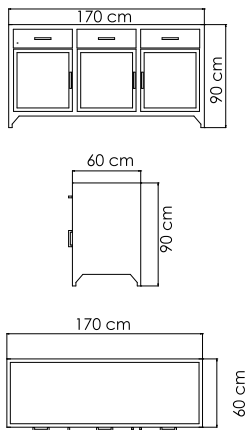

22702 MADISON

БУФЕТ
3 773 $ стекло
4 337 $ керамика

ВЕС: 46,67 кг
ОБЪЕМ: 0,97 м³
ЧЕХОЛ АРТ.