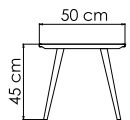

ВЕС: 7,11 кг
ОБЪЕМ: 0,06 м³
ЧЕХОЛ.

ВЕС: 23,33 кг
ОБЪЕМ: 0,65 м³
ЧЕХОЛ. 7084

ВЕС: 26,37 кг
ОБЪЕМ: 1,28 м³
ЧЕХОЛ.

ВЕС: 13,31 кг
ОБЪЕМ: 0,23 м³
ЧЕХОЛ.

ВЕС: 28,85 кг
ОБЪЕМ: 0,18 м³
ЧЕХОЛ.

ВЕС: 0 кг
ОБЪЕМ: 0 м³
ЧЕХОЛ.