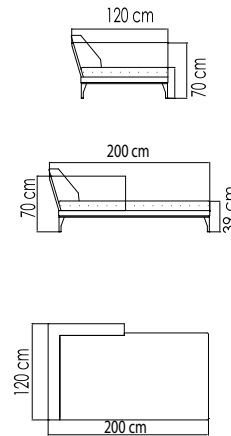

ВЕС: 48,19 кг
ОБЪЁМ: 1,68 м³
ЧЕХОЛ.