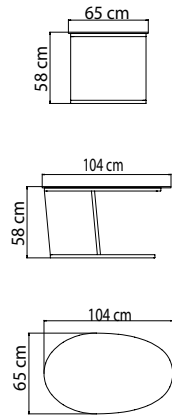

ВЕС: 29,24 кг
ОБЪЕМ: 0,24 м³
ЧЕХОЛ.