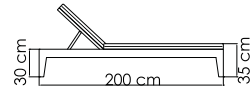

22144.1
СТОЛ ЖУРНАЛЬНЫЙ
1 544 \$ стекло

ВЕС: 31,20 кг
ОБЪЕМ: 0,36 м³
ЧЕХОЛ. АРТ.

22700
ЛЕЖАК
2 068 \$

ВЕС: 26,60 кг
ОБЪЕМ: 0,53 м³
ЧЕХОЛ. 7085

22701
СТОЛ ДЛЯ ЛЕЖАКА
514 \$ стекло
627 \$ керамика

ВЕС: 5,00 кг
ОБЪЕМ: 0,06 м³
ЧЕХОЛ.