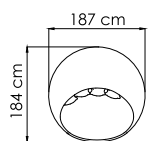

ВЕС: 52,58 кг
ОБЪЁМ: 1,82 м³
ЧЕХОЛ.

22468 DYNASTY
БАНКЕТКА-КРОВАТЬ
2 067 $

ВЕС: 23,09 кг
ОБЪЁМ: 0,70 м³
ЧЕХОЛ.

ВЕС: 75,67 кг
ОБЪЁМ: 2,52 м³
ЧЕХОЛ.

ВЕС: 40,28 кг
ОБЪЁМ: 2,18 м³
ЧЕХОЛ.

ВЕС: 35,77 кг
ОБЪЁМ: 1,30 м³
ЧЕХОЛ.

ВЕС: 85,36 кг
ОБЪЁМ: 3,50 м³
ЧЕХОЛ.

ВЕС: 110,99 кг
ОБЪЁМ: 6,92 м³
ЧЕХОЛ АРТ.

ВЕС: 58,61 кг
ОБЪЁМ: 0,27 м³
МЕСТ: 4
ЧЕХОЛ.

ВЕС: 26,37 кг
ОБЪЁМ: 1,28 м³
ЧЕХОЛ.