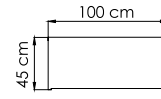

ВЕС: 0
ОБЪЕМ: 0 м³
ЧЕХОЛ.

23664.01
СТОЛ ЖУРНАЛЬНЫЙ
1 342 \$ стекло

ВЕС: 0
ОБЪЕМ: 0 м³
ЧЕХОЛ.

23666
БАНКЕТКА
826 \$

ВЕС: 0
ОБЪЕМ: 0 м³
ЧЕХОЛ.

23665
СТОЛ ПРИСТАВНОЙ
834 \$

ВЕС: 0
ОБЪЕМ: 0 м³
ЧЕХОЛ.

23672.22
СТОЛ ОБЕДЕННЫЙ
2 974 \$