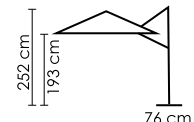

MODENA XL BLACK
POLISHED GRANITE 90
76 x 76 x 14,5 cm
4 КОЛЕСА

ЗАЩИТНЫЙ ЧЕХОЛ
ВКЛЮЧЁН

7138Q

CHALLENGER T2
2820 \$

ВРАЩЕНИЕ: 360°+T2
СИСТЕМА ОТКРЫВАНИЯ:
РУЧКА
ИЗ ЛИТОГО АЛЮМИНИЯ
СПИЦЫ: 8 ШТ

ВЕС: 24 кг + 90 кг
ОБЪЁМ: 0,21 м³