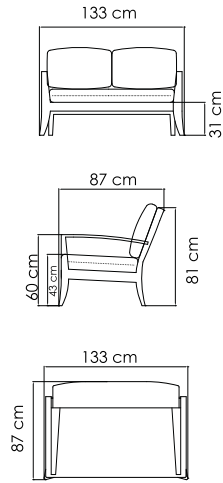

22142
ДИВАН ДВУХМЕСТНЫЙ
2 317 $

ВЕС: 27,97 кг
ОБЪЕМ: 0,70 м³
ЧЕХОЛ.