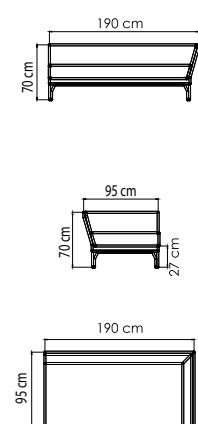

ВЕС: 45,56 кг
ОБЪЁМ: 1,26 м³
ЧЕХОЛ. 7037