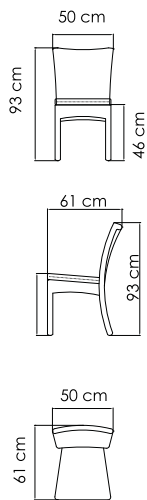

2424 RIA
КРЕСЛО ОБЕДЕННОЕ
571 \$

ВЕС: 5,86 кг
ОБЪЕМ: 0,12 м³
ЧЕХОЛ. 7105

2382 NEVADA
КРЕСЛО ОБЕДЕННОЕ
691 \$

ВЕС: 7,11 кг
ОБЪЕМ: 0,12 м³
ЧЕХОЛ. 7105

22694.PR PLANK
КРЕСЛО ОБЕДЕННОЕ
674 \$

ВЕС: 5,50 кг
ОБЪЕМ: 0,15 м³
ЧЕХОЛ АРТ. 7103