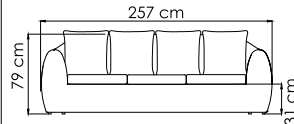

ВЕС: 0
ОБЪЕМ: 0 м³
ЧЕХОЛ.

23664.01
СТОЛ ЖУРНАЛЬНЫЙ
1 342 \$ стекло

ВЕС: 0
ОБЪЕМ: 0 м³
ЧЕХОЛ.

23666
БАНКЕТКА
826 \$

ВЕС: 0
ОБЪЕМ: 0 м³
ЧЕХОЛ.

23665
СТОЛ ПРИСТАВНОЙ
834 \$

ВЕС: 0
ОБЪЕМ: 0 м³
ЧЕХОЛ.

23672.22
СТОЛ ОБЕДЕННЫЙ
2 974 \$