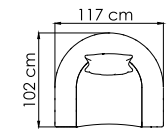

ВЕС: 0
ОБЪЕМ: 0 м³
ЧЕХОЛ.