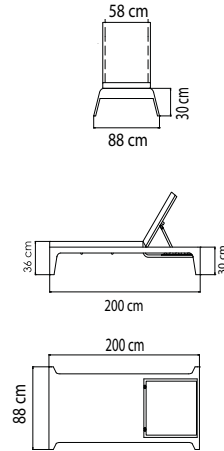

ВЕС: 23,14 кг
ОБЪЕМ: 0,34 м³
ЧЕХОЛ. 7082

23089
СТОЛ ДЛЯ ЛЕЖАКА
493 $