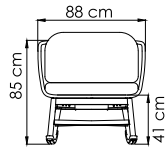

ВЕС: 0 кг
ОБЪЁМ: 0 м³
ЧЕХОЛ.