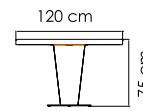

ВЕС: 0
ОБЪЕМ: 0 м³
ЧЕХОЛ.

23664.01
СТОЛ ЖУРНАЛЬНЫЙ
1 342 \$ стекло

ВЕС: 0
ОБЪЕМ: 0 м³
ЧЕХОЛ.

23666
БАНКЕТКА
826 \$

ВЕС: 0
ОБЪЕМ: 0 м³
ЧЕХОЛ.

23665
СТОЛ ПРИСТАВНОЙ
834 \$

ВЕС: 0
ОБЪЕМ: 0 м³
ЧЕХОЛ.

23672.22
СТОЛ ОБЕДЕННЫЙ
2 974 \$

ВЕС: 0 кг
ОБЪЕМ: 0 м³
МЕСТ:
ЧЕХОЛ.

23673.16D
СТОЛ ОБЕДЕННЫЙ
3 230 \$

ВЕС: 0 кг
ОБЪЕМ: 0 м³
МЕСТ:
ЧЕХОЛ.

22460.12D
СТОЛ ОБЕДЕННЫЙ
1 914 \$ стекло
2 129 \$ керамика

ВЕС: 58,61 кг
ОБЪЕМ: 0,27 м³
МЕСТ: 4
ЧЕХОЛ.