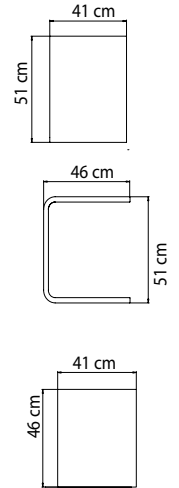

ВЕС: 6,92 кг
ОБЪЕМ: 0,09 м³
ЧЕХОЛ.