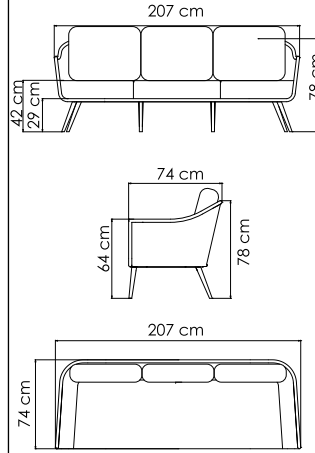

23512
ДИВАН ДВУХМЕСТНЫЙ
2 655 \$

ВЕС: 27,74 кг
ОБЪЕМ: 0,54 м³
ЧЕХОЛ.

23513
ДИВАН
3 354 \$

ВЕС: 37,33 кг
ОБЪЕМ: 0,75 м³
ЧЕХОЛ. 7031

23516
БАНКЕТКА
749 \$

ВЕС: 9,19 кг
ОБЪЕМ: 0,14 м³
ЧЕХОЛ. 7061

23514
СТОЛ ЖУРНАЛЬНЫЙ
728 \$ стекло
1 143 \$ керамика