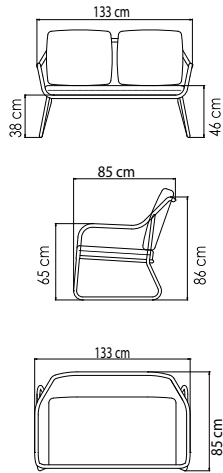

23561
КРЕСЛО
1 235 \$

ВЕС: 11,75 кг
ОБЪЕМ: 0,44 м³
ЧЕХОЛ. 7016

23562
ДИВАН ДВУХМЕСТНЫЙ
2 094 \$

ВЕС: 18,90 кг
ОБЪЕМ: 0,80 м³
ЧЕХОЛ.

23563
ДИВАН
2 880 \$

ВЕС: 26,49 кг
ОБЪЕМ: 1,16 м³
ЧЕХОЛ. 7034

23566
БАНКЕТКА
543 \$

ВЕС: 5,45 кг
ОБЪЕМ: 0,14 м³
ЧЕХОЛ. 7063

23564
СТОЛ ЖУРНАЛЬНЫЙ
713 \$ стекло
1 128 \$ керамика

ВЕС: 12,11 кг
ОБЪЕМ: 0,34 м³
ЧЕХОЛ. 7044

23554
КРЕСЛО ОБЕДЕННОЕ
828 \$

ВЕС: 7,65 кг
ОБЪЕМ: 0,33 м³
ЧЕХОЛ. 7102