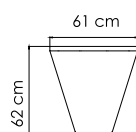

ВЕС: 22,17 кг
ОБЪЕМ: 0,27 м³
ЧЕХОЛ.