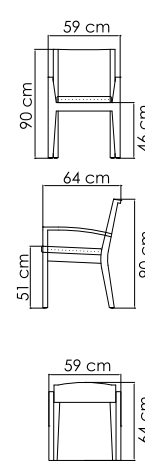

ВЕС: 10,06 кг
ОБЪЁМ: 0,12 м³
ЧЕХОЛ АРТ. 7105