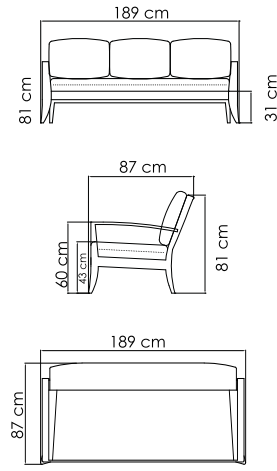

22143
ДИВАН
3 085 $

ВЕС: 35,77 кг
ОБЪЕМ: 1,05 м³
ЧЕХОЛ. 7034