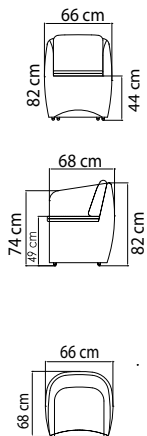

22462
КРЕСЛО ОБЕДЕННОЕ
1 011 $

ВЕС: 11,27 кг
ОБЪЕМ: 0,37 м³
ЧЕХОЛ. 7101