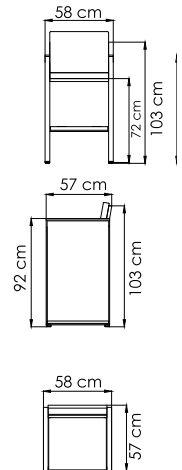

23804 NAUTIC
СТОЛ ЖУРНАЛЬНЫЙ
1 290 \$

ВЕС: 21,62 кг
ОБЪЕМ: 0,30 м³
ЧЕХОЛ. 7042

23810
КРЕСЛО ОБЕДЕННОЕ
1 055 \$

ВЕС: 13,13 кг
ОБЪЕМ: 0,30 м³
ЧЕХОЛ. 7101

23851 VENICE
ПОЛУКРЕСЛО СКЛАДНОЕ
603 \$

ВЕС: 6,38 кг
ОБЪЕМ: 0,05 м³
ЧЕХОЛ.

ВЕС: 28,96 кг
ОБЪЕМ: 0,45 м³
ЧЕХОЛ. 7082

23807
КАЧЕЛИ С КАРКАСОМ
5 507 \$

ВЕС: 49,04 кг
ОБЪЕМ: 2,20 м³
ЧЕХОЛ.

23901
СТУЛ БАРНЫЙ
1 248 \$

ВЕС: 15,53 кг
ОБЪЕМ: 0,44 м³
ЧЕХОЛ.

23712.20 ALASKA
СТОЛ ОБЕДЕННЫЙ
3 274 \$