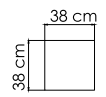

ВЕС: 9,98 кг
ОБЪЕМ: 0,15 м³
ЧЕХОЛ. 7051

ВЕС: 17 кг
ОБЪЕМ: 0,20 м³
ЧЕХОЛ 7083

ВЕС: 23,33 кг
ОБЪЕМ: 0,33 м³
ЧЕХОЛ АРТ. 7084

ВЕС: 5,90 кг
ОБЪЕМ: 0,28 м³
ЧЕХОЛ.

ВЕС: 45,61 кг
ОБЪЕМ: 2,00 м³
ЧЕХОЛ.

ВЕС: 27,70 кг
ОБЪЕМ: 0,46 м³
ЧЕХОЛ АРТ.

ВЕС: 46,67 кг
ОБЪЕМ: 0,97 м³
ЧЕХОЛ.

ВЕС: 28,72 кг
ОБЪЕМ: 0,62 м³
ЧЕХОЛ.

ВЕС: 33,82 кг
ОБЪЕМ: 0,64 м³
ЧЕХОЛ.

ВЕС: 8,09 кг
ОБЪЕМ: 0,13 м³
ЧЕХОЛ.