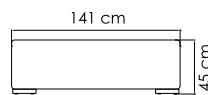

2001
КРЕСЛО
1 697 $

SPECIAL OFFER

ВЕС: 29,30 кг
ОБЪЕМ: 0,66 м³
ЧЕХОЛ АРТ.

2003
ДИВАН
3 271 $

SPECIAL OFFER

ВЕС: 56,72 кг
ОБЪЕМ: 1,23 м³
ЧЕХОЛ АРТ.

2004
СТОЛ ЖУРНАЛЬНЫЙ
991 $

SPECIAL OFFER

ВЕС: 33,80 кг
ОБЪЕМ: 0,61 м³
ЧЕХОЛ АРТ.

2006
БАНКЕТКА
721 $

SPECIAL OFFER

ВЕС: 12,48 кг
ОБЪЕМ: 0,17 м³
ЧЕХОЛ АРТ.