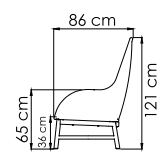

ВЕС: 0
ОБЪЁМ: 0 м³
ЧЕХОЛ.

24193
ДИВАН
0.000 \$

ВЕС: 0
ОБЪЁМ: 0 м³
ЧЕХОЛ.

24201
КРЕСЛО-КАЧАЛКА
0.000 \$

ВЕС: 0 кг
ОБЪЁМ: 0 м³
ЧЕХОЛ.

24202
КРЕСЛО С ВЫСОКОЙ
СПИНКОЙ
0.000 \$

ВЕС: 0
ОБЪЁМ: 0 м³
ЧЕХОЛ.

24196
КРЕСЛО ОБЕДЕННОЕ
0.000 \$

ВЕС: 0
ОБЪЁМ: 0 м³
ЧЕХОЛ.

23712.22
СТОЛ ОБЕДЕННЫЙ
3 443 \$

ВЕС: 55 кг
ОБЪЁМ: 0,39 м³
МЕСТ: 8
ЧЕХОЛ. 7111

23712.30
СТОЛ ОБЕДЕННЫЙ
4 662 \$

ВЕС: 124,75 кг
ОБЪЁМ: 0,7 м³
МЕСТ: 10
ЧЕХОЛ. 7114

24113
ЛЕЖАК
1 470 \$