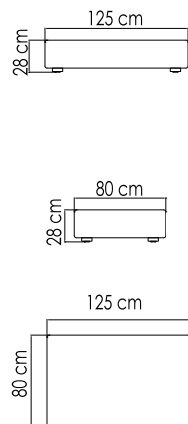

ВЕС: 23,96 кг
ОБЪЕМ: 0,42 м³
ЧЕХОЛ.