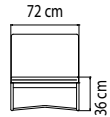

ВЕС: 7,17 кг
ОБЪЕМ: 0,15 м³
ЧЕХОЛ: 7052

23556
ЛЕЖАК
1 932 $

ВЕС: 24,79 кг
ОБЪЕМ: 0,51 м³
ЧЕХОЛ: 7085

ВЕС: 63,19 кг
ОБЪЕМ: 3,95 м³
ЧЕХОЛ:

ВЕС: 28,85 кг
ОБЪЕМ: 0,18 м³
ЧЕХОЛ:

ВЕС: 22,46 кг
ОБЪЕМ: 1,28 м³
ЧЕХОЛ:

23712.22 ALASKA
СТОЛ ОБЕДЕННЫЙ
3 443 $

ВЕС: 55 кг
ОБЪЕМ: 0,39 м³
МЕСТ: 8
ЧЕХОЛ: 7111

23712.30 ALASKA
СТОЛ ОБЕДЕННЫЙ
4 662 $

ВЕС: 124,75 кг
ОБЪЕМ: 0,7 м³
МЕСТ: 10
ЧЕХОЛ: 7114