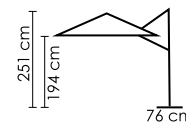

СТОЙКА: БОКОВАЯ
АЛЮМИНИЙ
С ПОРОШКОВЫМ
НАПЫЛЕНИЕМ
ЦВЕТ: ANTHRACITE MATTE POLE