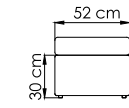

ВЕС: 0
ОБЪЕМ: 0 м³
ЧЕХОЛ.

23664.01
СТОЛ ЖУРНАЛЬНЫЙ
1 342 \$ стекло

ВЕС: 0
ОБЪЕМ: 0 м³
ЧЕХОЛ.

23666
БАНКЕТКА
826 \$

ВЕС: 0
ОБЪЕМ: 0 м³
ЧЕХОЛ.

23665
СТОЛ ПРИСТАВНОЙ
834 \$

ВЕС: 0
ОБЪЕМ: 0 м³
ЧЕХОЛ.

23672.22
СТОЛ ОБЕДЕННЫЙ
2 974 \$