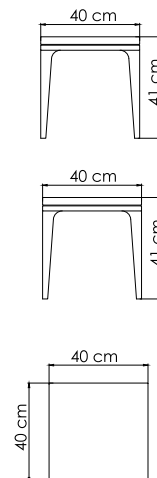

22853 PALACIO
ЛЕЖАК
1 281 \$

ВЕС: 17 кг
ОБЪЕМ: 0,20 м³
ЧЕХОЛ 7083

23068
ЛЕЖАК
2 814 \$

ВЕС: 33,36 кг
ОБЪЕМ: 0,57 м³
ЧЕХОЛ. 7085

23069
СТОЛ ДЛЯ ЛЕЖАКА
506 \$

ВЕС: 5,80 кг
ОБЪЕМ: 0,09 м³
ЧЕХОЛ.

23070 XL
КРЕСЛО ОБЕДЕННОЕ
1 212 \$