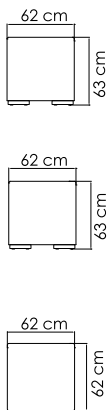

2136
БАНКЕТКА
973 $