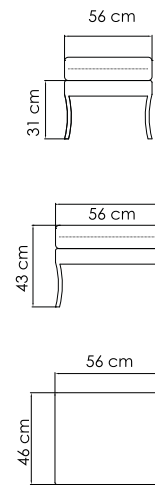

ВЕС: 27,97 кг
ОБЪЕМ: 0,70 м³
ЧЕХОЛ.

22143
ДИВАН
3 085 \$

ВЕС: 35,77 кг
ОБЪЕМ: 1,05 м³
ЧЕХОЛ. 7034

22146
БАНКЕТКА
698 \$

ВЕС: 10,02 кг
ОБЪЕМ: 0,11 м³
ЧЕХОЛ. 7063

22144
СТОЛ ЖУРНАЛЬНЫЙ
959 \$ стекло

ВЕС: 21,70 кг
ОБЪЕМ: 0,19 м³
ЧЕХОЛ. 7042