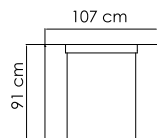

2011
КРЕСЛО
1 697 $

SPECIAL OFFER

ВЕС: 29,30 кг
ОБЪЕМ: 0,66 м³
ЧЕХОЛ АРТ.

2012
ДИВАН ДВУХМЕСТНЫЙ
2 804 $

SPECIAL OFFER

ВЕС: 47,66 кг
ОБЪЕМ: 0,91 м³
ЧЕХОЛ АРТ.

2013
ДИВАН
3 271 $

SPECIAL OFFER

ВЕС: 56,72 кг
ОБЪЕМ: 1,23 м³
ЧЕХОЛ АРТ.

2014
СТОЛ ЖУРНАЛЬНЫЙ
991 $

SPECIAL OFFER

ВЕС: 33,80 кг
ОБЪЕМ: 0,61 м³
ЧЕХОЛ АРТ.

2016
БАНКЕТКА
721 $

SPECIAL OFFER

ВЕС: 12,48 кг
ОБЪЕМ: 0,17 м³
ЧЕХОЛ АРТ.