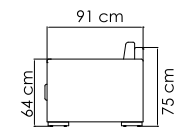

2001
КРЕСЛО
1 697 $

SPECIAL OFFER

ВЕС: 29,30 кг
ОБЪЕМ: 0,66 м³
ЧЕХОЛ АРТ.

2003
ДИВАН
3 271 $

SPECIAL OFFER

ВЕС: 56,72 кг
ОБЪЕМ: 1,23 м³
ЧЕХОЛ АРТ.

2004
СТОЛ ЖУРНАЛЬНЫЙ
991 $

SPECIAL OFFER

ВЕС: 33,80 кг
ОБЪЕМ: 0,61 м³
ЧЕХОЛ АРТ.

2006
БАНКЕТКА
721 $

SPECIAL OFFER

ВЕС: 12,48 кг
ОБЪЕМ: 0,17 м³
ЧЕХОЛ АРТ.