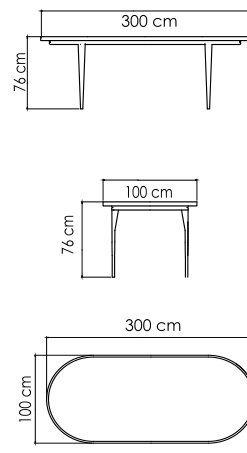

4608.30
СТОЛ ОБЕДЕННЫЙ
4 034 $ стекло

ВЕС: 94,20 кг
ОБЪЕМ: 1,60 м³
МЕСТ: 10
ЧЕХОЛ. 7114