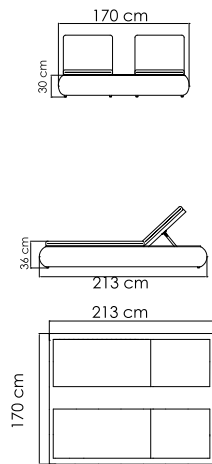

24100.20
СТОЛ ОБЕДЕННЫЙ
3 548 \$

ВЕС: 0 кг
ОБЪЕМ: 0 м³
МЕСТ: 6
ЧЕХОЛ.

24100.22
СТОЛ ОБЕДЕННЫЙ
0.000 \$

ВЕС: 90,26 кг
ОБЪЕМ: 0,48 м³
МЕСТ: 6
ЧЕХОЛ. 7112

24112
КРЕСЛО С ВЫСОКОЙ
СПИНКОЙ
2 378 \$

2900
СТОЙКА ДЛЯ КАЧЕЛЕЙ
1 143 \$

ВЕС: 0 кг
ОБЪЕМ: 0 м³
МЕСТ:
ЧЕХОЛ.

23673.16D
СТОЛ ОБЕДЕННЫЙ
3 230 \$

ВЕС: 0 кг
ОБЪЕМ: 0 м³
МЕСТ:
ЧЕХОЛ.

22460.12D
СТОЛ ОБЕДЕННЫЙ
1 914 \$ стекло
2 129 \$ керамика

ВЕС: 58,61 кг
ОБЪЕМ: 0,27 м³
МЕСТ: 4
ЧЕХОЛ.

23671
КРЕСЛО ОБЕДЕННОЕ
911 \$

ВЕС: 0 кг
ОБЪЕМ: 0 м³
ЧЕХОЛ.

22850
ЛЕЖАК¹
2 003 \$

ВЕС: 24,06 кг
ОБЪЕМ: 0,50 м³
ЧЕХОЛ: 7084

84818
ЛЕЖАК ДВОЙНОЙ¹
4 315 \$

ВЕС: 47,23 кг
ОБЪЕМ: 1,48 м³
ЧЕХОЛ:

23677
СТУЛ БАРНЫЙ
0 \$