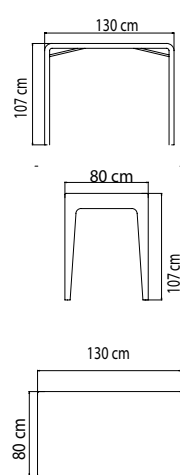

ВЕС: 20,52 кг
ОБЪЕМ: 0,26 м³
ЧЕХОЛ.