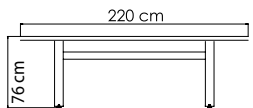

23556
ЛЕЖАК
1 932 \$

ВЕС: 24,79 кг
ОБЪЕМ: 0,51 м³
ЧЕХОЛ: 7085

23557.1
КРОВАТЬ
7 255 \$

ВЕС: 63,19 кг
ОБЪЕМ: 3,95 м³
ЧЕХОЛ:

2900
СТОЙКА ДЛЯ КАЧЕЛЕЙ
1 143 \$

ВЕС: 28,85 кг
ОБЪЕМ: 0,18 м³
ЧЕХОЛ:

23587
КОРЗИНА ДЛЯ КАЧЕЛЕЙ
2 897 \$

ВЕС: 22,46 кг
ОБЪЕМ: 1,28 м³
ЧЕХОЛ:

23712.22 ALASKA
СТОЛ ОБЕДЕННЫЙ
3 443 \$

ВЕС: 55 кг
ОБЪЕМ: 0,39 м³
МЕСТ: 8
ЧЕХОЛ: 7111

23712.30 ALASKA
СТОЛ ОБЕДЕННЫЙ
4 662 \$

ВЕС: 124,75 кг
ОБЪЕМ: 0,7 м³
МЕСТ: 10
ЧЕХОЛ: 7114