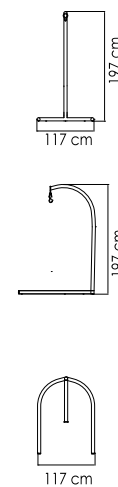

ВЕС: 39,16 кг
ОБЪЕМ: 0,24 м³
МЕСТ: 4
ЧЕХОЛ.

4608.16
СТОЛ ОБЕДЕННЫЙ
1 796 \$ стекло
2 055 \$ керамика

ВЕС: 0 кг
ОБЪЕМ: 0,22 м³
МЕСТ: 6
ЧЕХОЛ.

4608.22
СТОЛ ОБЕДЕННЫЙ
2 455 \$ стекло
2 731 \$ керамика

ВЕС: 68,76 кг
ОБЪЕМ: 0,53 м³
МЕСТ: 8
ЧЕХОЛ. 7111

ВЕС: 10,12 кг
ОБЪЕМ: 0,16 м³
ЧЕХОЛ. 7052

22702.PR MADISON
БУФЕТ
4 761 \$ стекло
5 325 \$ керамика

ВЕС: 46,67 кг
ОБЪЕМ: 0,97 м³
ЧЕХОЛ.

2390 OPAL
БУФЕТ
3 207 \$ стекло

ВЕС: 46,67 кг
ОБЪЕМ: 0,97 м³
ЧЕХОЛ АРТ.

4669
ЛЕЖАК
2 505 \$

ВЕС: 24,93 кг
ОБЪЕМ: 1,14 м³
ЧЕХОЛ. 7081

22852.PR IMPERIAL
ЛЕЖАК
2 321 \$

ВЕС: 27,59 кг
ОБЪЕМ: 0,28 м³
ЧЕХОЛ АРТ. 7083

22694.PR PLANK
КРЕСЛО ОБЕДЕННОЕ
674 \$

ВЕС: 5,32 кг
ОБЪЕМ: 0,15 м³
ЧЕХОЛ.

21124 CALDERAN
КРЕСЛО ОБЕДЕННОЕ
1 059 \$

ВЕС: 12,50 кг
ОБЪЕМ: 0,32 м³
ЧЕХОЛ. 7105

22866.PR
КРЕСЛО-КАЧАЛКА
1 681 \$

ВЕС: 18,89 кг
ОБЪЕМ: 0,45 м³
ЧЕХОЛ. 7072

2900
СТОЙКА ДЛЯ КАЧЕЛЕЙ
1 143 \$

ВЕС: 28,85 кг
ОБЪЕМ: 0,18 м³
ЧЕХОЛ.