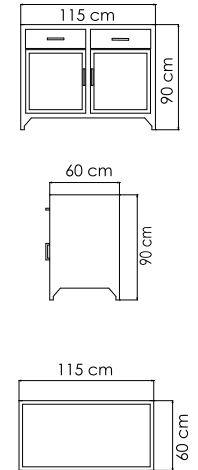

22702.1
БУФЕТ
2 789 $ стекло
3 204 $ керамика

ВЕС: 28,72 кг
ОБЪЕМ: 0,62 м³
ЧЕХОЛ.