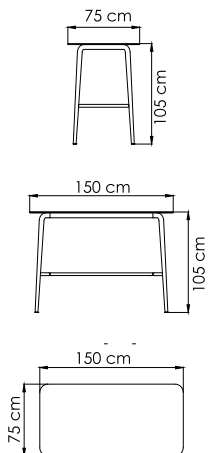

2901
СТОЙКА ДЛЯ КАЧЕЛЕЙ
0.000 \$

ВЕС: 32,18 кг
ОБЪЁМ: 0,44 м³
ЧЕХОЛ.

24186
HANGING CHAIR
0.000 \$

ВЕС: 0 кг
ОБЪЁМ: 0 м³
ЧЕХОЛ

24180.150
СТОЛ БАРНЫЙ
0.000 \$ керамика

ВЕС: 0 кг
ОБЪЁМ: 0 м³
ЧЕХОЛ

24179
СТУЛ БАРНЫЙ
0.000 \$