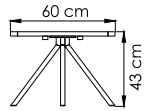

ВЕС: 0
ОБЪЁМ: 0 м³
ЧЕХОЛ.

23712.22
СТОЛ ОБЕДЕННЫЙ
3 443 \$

ВЕС: 55 кг
ОБЪЁМ: 0,39 м³
МЕСТ: 8
ЧЕХОЛ. 7111

23712.30
СТОЛ ОБЕДЕННЫЙ
4 662 \$

ВЕС: 124,75 кг
ОБЪЁМ: 0,7 м³
МЕСТ: 10
ЧЕХОЛ. 7114

24113
ЛЕЖАК
1 470 \$

ВЕС: 0
ОБЪЁМ: 0 м³
ЧЕХОЛ.

24200
КРОВАТЬ
0.000 \$

ВЕС: 0
ОБЪЁМ: 0 м³
ЧЕХОЛ.

24194
 СТОЛ ПРИСТАВНОЙ
 0.000 \$

ВЕС: 0
 ОБЪЕМ: 0 м³
 ЧЕХОЛ.

24195
 СТОЛ ПРИСТАВНОЙ
 0.000 \$

ВЕС: 0
 ОБЪЕМ: 0 м³
 ЧЕХОЛ.

23804 NAUTIC
 СТОЛ ЖУРНАЛЬНЫЙ
 1 290 \$

ВЕС: 21,62 кг
 ОБЪЕМ: 0,30 м³
 ЧЕХОЛ. 7042

23804.1 NAUTIC
 СТОЛ ЖУРНАЛЬНЫЙ
 2 075 \$

ВЕС: 41,36 кг
 ОБЪЕМ: 0,60 м³
 ЧЕХОЛ.

23805 NAUTIC
 СТОЛ ПРИСТАВНОЙ
 627 \$

ВЕС: 10,12 кг
 ОБЪЕМ: 0,14 м³
 ЧЕХОЛ. 7051

КОЛЛЕКЦИЯ