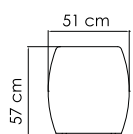

ВЕС: 6,48 кг
ОБЪЕМ: 0,15 м³
ЧЕХОЛ. 7051