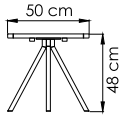

ВЕС: 0
ОБЪЁМ: 0 м³
ЧЕХОЛ.

23712.22
СТОЛ ОБЕДЕННЫЙ
3 443 \$

ВЕС: 55 кг
ОБЪЁМ: 0,39 м³
МЕСТ: 8
ЧЕХОЛ. 7111

23712.30
СТОЛ ОБЕДЕННЫЙ
4 662 \$

ВЕС: 124,75 кг
ОБЪЁМ: 0,7 м³
МЕСТ: 10
ЧЕХОЛ. 7114

24113
ЛЕЖАК
1 470 \$

ВЕС: 0
ОБЪЁМ: 0 м³
ЧЕХОЛ.

24200
КРОВАТЬ
0.000 \$

ВЕС: 0
ОБЪЁМ: 0 м³
ЧЕХОЛ.

24194
 СТОЛ ПРИСТАВНОЙ
 0.000 \$

ВЕС: 0
 ОБЪЕМ: 0 м³
 ЧЕХОЛ.

24195
 СТОЛ ПРИСТАВНОЙ
 0.000 \$

ВЕС: 0
 ОБЪЕМ: 0 м³
 ЧЕХОЛ.

23804 NAUTIC
 СТОЛ ЖУРНАЛЬНЫЙ
 1 290 \$

ВЕС: 21,62 кг
 ОБЪЕМ: 0,30 м³
 ЧЕХОЛ. 7042

23804.1 NAUTIC
 СТОЛ ЖУРНАЛЬНЫЙ
 2 075 \$

ВЕС: 41,36 кг
 ОБЪЕМ: 0,60 м³
 ЧЕХОЛ.

23805 NAUTIC
 СТОЛ ПРИСТАВНОЙ
 627 \$

ВЕС: 10,12 кг
 ОБЪЕМ: 0,14 м³
 ЧЕХОЛ. 7051

КОЛЛЕКЦИЯ