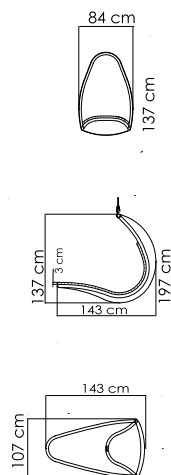

ВЕС: 24,52 кг
ОБЪЁМ: 1,06 м³
ЧЕХОЛ. 8812