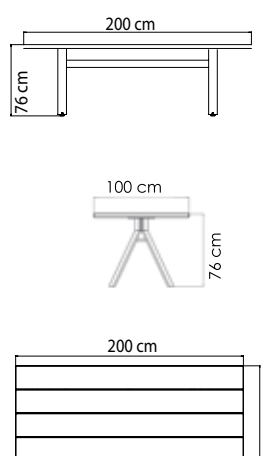

ВЕС: 37,22 кг
ОБЪЕМ: 0,31 м³
МЕСТ: 6
ЧЕХОЛ.

2386.22 МАЛТА
СТОЛ ОБЕДЕННЫЙ
1 988 \$ стекло
2 823 \$ керамика

ВЕС: 77,82 кг
ОБЪЕМ: 0,51 м³
МЕСТ: 8
ЧЕХОЛ. 7111

23712.20 АЛАСКА
СТОЛ ОБЕДЕННЫЙ
3 274 \$

ВЕС: 49,9 кг
ОБЪЕМ: 0,33 м³
ЧЕХОЛ АРТ.