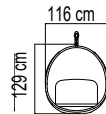

СТОЙКА ДЛЯ КАЧЕЛЕЙ
1 143 \$

ВЕС: 28,85 кг
ОБЪЕМ: 0,18 м³
ЧЕХОЛ.

23567

КОРЗИНА ДЛЯ КАЧЕЛЕЙ
1 984 \$

ВЕС: 19,46 кг
ОБЪЕМ: 0,95 м³
ЧЕХОЛ.

23567.1

КОРЗИНА БОЛЬШАЯ
ДЛЯ КАЧЕЛЕЙ
2 433 \$

ВЕС: 24,11 кг
ОБЪЕМ: 1,19 м³
ЧЕХОЛ.