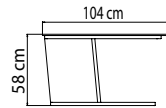

ВЕС: 27,54 кг
ОБЪЕМ: 0,4 м³
ЧЕХОЛ.

23768
СТОЛ ДЛЯ ЛЕЖАКА
433 \$ стекло
546 \$ керамика

ВЕС: 5,63 кг
ОБЪЕМ: 0,05 м³
ЧЕХОЛ. 7052

23769
ЛЕЖАК
1 993 \$

ВЕС: 23,58 кг
ОБЪЕМ: 0,62 м³
ЧЕХОЛ. 7082

23770
КРЕСЛО ОБЕДЕННОЕ
929 \$