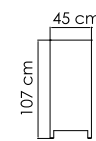

ВЕС: 9,98 кг
ОБЪЕМ: 0,15 м³
ЧЕХОЛ. 7051

ВЕС: 17 кг
ОБЪЕМ: 0,20 м³
ЧЕХОЛ 7083

ВЕС: 23,33 кг
ОБЪЕМ: 0,33 м³
ЧЕХОЛ АРТ. 7084

ВЕС: 5,90 кг
ОБЪЕМ: 0,28 м³
ЧЕХОЛ.

ВЕС: 45,61 кг
ОБЪЕМ: 2,00 м³
ЧЕХОЛ.

ВЕС: 27,70 кг
ОБЪЕМ: 0,46 м³
ЧЕХОЛ АРТ.

ВЕС: 46,67 кг
ОБЪЕМ: 0,97 м³
ЧЕХОЛ.

ВЕС: 28,72 кг
ОБЪЕМ: 0,62 м³
ЧЕХОЛ.

ВЕС: 33,82 кг
ОБЪЕМ: 0,64 м³
ЧЕХОЛ.

ВЕС: 8,09 кг
ОБЪЕМ: 0,13 м³
ЧЕХОЛ.