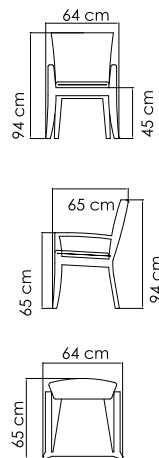

22404
КРЕСЛО ОБЕДЕННОЕ
773 $

ВЕС: 8,27 кг
ОБЪЕМ: 0,2 м³
ЧЕХОЛ. 7102