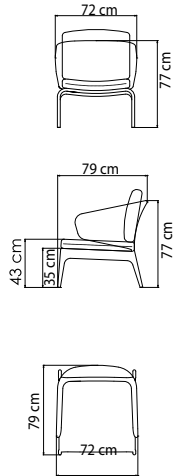

ВЕС: 14,65 кг
ОБЪЕМ: 0,44 м³
ЧЕХОЛ. 7016