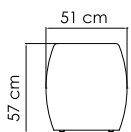

ВЕС: 6,48 кг
ОБЪЕМ: 0,15 м³
ЧЕХОЛ. 7051