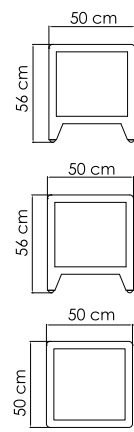

ВЕС: 9,98 кг
ОБЪЁМ: 0,15 м³
ЧЕХОЛ АРТ. 7051