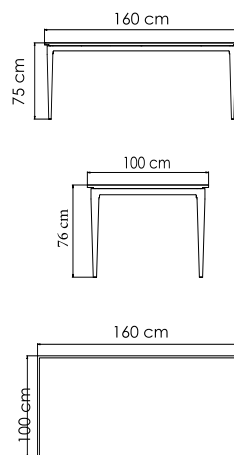

ВЕС: 5,45 кг
ОБЪЕМ: 0,14 м³
ЧЕХОЛ. 7063

23564
СТОЛ ЖУРНАЛЬНЫЙ
713 \$ стекло
1 128 \$ керамика

ВЕС: 12,11 кг
ОБЪЕМ: 0,34 м³
ЧЕХОЛ. 7044

23554
КРЕСЛО ОБЕДЕННОЕ
828 \$

ВЕС: 7,65 кг
ОБЪЕМ: 0,33 м³
ЧЕХОЛ. 7102

23518.10 SERPENT
СТОЛ ОБЕДЕННЫЙ
1 536 \$ стекло
1 982 \$ керамика

ВЕС: 33,16 кг
ОБЪЕМ: 0,79 м³
МЕСТ: 4
ЧЕХОЛ.

23518.16 SERPENT
СТОЛ ОБЕДЕННЫЙ
2 317 \$ стекло

ВЕС: 0 кг
ОБЪЕМ: 0 м³
МЕСТ: 6
ЧЕХОЛ.

23518.22 SERPENT
СТОЛ ОБЕДЕННЫЙ
2 274 \$ стекло
2 994 \$ керамика