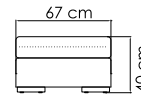

2001
КРЕСЛО
1 697 $

SPECIAL OFFER

ВЕС: 29,30 кг
ОБЪЕМ: 0,66 м³
ЧЕХОЛ АРТ.

2003
ДИВАН
3 271 $

SPECIAL OFFER

ВЕС: 56,72 кг
ОБЪЕМ: 1,23 м³
ЧЕХОЛ АРТ.

2004
СТОЛ ЖУРНАЛЬНЫЙ
991 $

SPECIAL OFFER

ВЕС: 33,80 кг
ОБЪЕМ: 0,61 м³
ЧЕХОЛ АРТ.

2006
БАНКЕТКА
721 $

SPECIAL OFFER

ВЕС: 12,48 кг
ОБЪЕМ: 0,17 м³
ЧЕХОЛ АРТ.