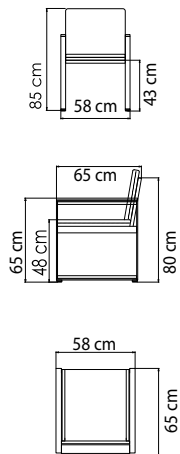

ВЕС: 18,51 кг.
ОБЪЁМ: 0,45 м³
ЧЕХОЛ. 7041

23772.12
СТОЛ ОБЕДЕННЫЙ
1 648 \$ стекло
1 895 \$ керамика

ВЕС: 53,66 кг
ОБЪЁМ: 0,29 м³
МЕСТ: 4
ЧЕХОЛ.

23772.16
СТОЛ ОБЕДЕННЫЙ
2 531 \$ стекло
2 781 \$ керамика

ВЕС: 56,38 кг
ОБЪЁМ: 0,77 м³
МЕСТ: 6
ЧЕХОЛ.

23804 NAUTIC
СТОЛ ЖУРНАЛЬНЫЙ
1 290 \$

ВЕС: 21,62 кг
ОБЪЕМ: 0,30 м³
ЧЕХОЛ. 7042

23810
КРЕСЛО ОБЕДЕННОЕ
1 055 \$

ВЕС: 13,13 кг
ОБЪЕМ: 0,30 м³
ЧЕХОЛ. 7101

23851 VENICE
ПОЛУКРЕСЛО СКЛАДНОЕ
603 \$

ВЕС: 6,38 кг
ОБЪЕМ: 0,05 м³
ЧЕХОЛ.