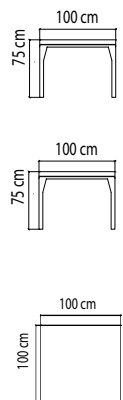

ВЕС: 23,09 кг
ОБЪЁМ: 0,51 м³
ЧЕХОЛ. 7012

ВЕС: 36,64 кг
ОБЪЁМ: 0,90 м³
ЧЕХОЛ.

ВЕС: 43,76 кг
ОБЪЁМ: 1,30 м³
ЧЕХОЛ. 7037

22925
БАНКЕТКА
796 $

ВЕС: 11,95 кг
ОБЪЁМ: 0,15 м³
ЧЕХОЛ. 7066

ВЕС: 16,03 кг
ОБЪЁМ: 0,32 м³
ЧЕХОЛ. 7042

ВЕС: 36,44 кг
ОБЪЁМ: 0,15 м³
МЕСТ: 4
ЧЕХОЛ.

ВЕС: 51,33 кг
ОБЪЁМ: 0,21 м³
МЕСТ: 6
ЧЕХОЛ.

ВЕС: 68,87 кг
ОБЪЁМ: 0,34 м³
МЕСТ: 8
ЧЕХОЛ. 7111

ВЕС: 95,90 кг
ОБЪЁМ: 0,44 м³
МЕСТ: 10
ЧЕХОЛ. 7114

ВЕС: 10,57 кг
ОБЪЁМ: 0,24 м³
ЧЕХОЛ.