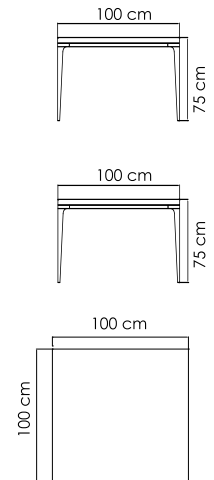

ВЕС: 120 кг
ОБЪЕМ: 0,48 м³
МЕСТ: 12
ЧЕХОЛ.