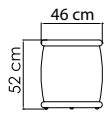

22851

СТОЛ ДЛЯ ЛЕЖАКА
520 $ стекло
534 $ керамика

ВЕС: 7,40 кг
ОБЪЕМ: 0,07 м³
ЧЕХОЛ. 7051

23765 VILLA

СТОЛ ПРИСТАВНОЙ
675 $ стекло
717 $ керамика

ВЕС: 7,50 кг
ОБЪЕМ: 0,17 м³
ЧЕХОЛ.

22850

ЛЕЖАК¹
2 003 $

ВЕС: 24,06 кг
ОБЪЕМ: 0,50 м³
ЧЕХОЛ. 7084

84818

ЛЕЖАК ДВОЙНОЙ¹
4 315 $

ВЕС: 47,23 кг
ОБЪЕМ: 1,48 м³
ЧЕХОЛ.

2900

СТОЙКА ДЛЯ КАЧЕЛЕЙ
1 143 $

ВЕС: 28,85 кг
ОБЪЕМ: 0,18 м³
ЧЕХОЛ.

23567

КОРЗИНА ДЛЯ КАЧЕЛЕЙ
1 984 $

ВЕС: 19,46 кг
ОБЪЕМ: 0,95 м³
ЧЕХОЛ.

23567.1

КОРЗИНА БОЛЬШАЯ
ДЛЯ КАЧЕЛЕЙ
2 433 $

ВЕС: 24,11 кг
ОБЪЕМ: 1,19 м³
ЧЕХОЛ.