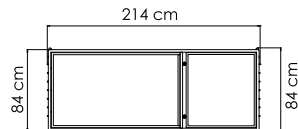

ВЕС: 9,79 кг
ОБЪЕМ: 0,14 м³
ЧЕХОЛ. 7103

23515
СТОЛ ПРИСТАВНОЙ
601 \$ стекло
722 \$ керамика

ВЕС: 7,11 кг
ОБЪЕМ: 0,06 м³
ЧЕХОЛ.

23483
ЛЕЖАК
2 180 \$

ВЕС: 23,33 кг
ОБЪЕМ: 0,65 м³
ЧЕХОЛ. 7084

23510
КРОВАТЬ
4 138 \$