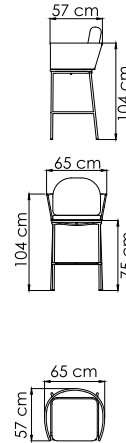

24159.10
СТОЛ ОБЕДЕННЫЙ
0.000 \$ керамика

ВЕС: 0 кг
ОБЪЕМ: 0 м³
МЕСТ: 4
ЧЕХОЛ.

24159.22
СТОЛ ОБЕДЕННЫЙ
0.000 \$ керамика

ВЕС: 0 кг
ОБЪЕМ: 0 м³
МЕСТ: 6
ЧЕХОЛ.

24169
КРЕСЛО С ВЫСОКОЙ
СПИНКОЙ
0.000 \$

ВЕС: 0 кг
ОБЪЕМ: 0 м³
ЧЕХОЛ.

24155
СТОЛ ПРИСТАВНОЙ
0.000 \$ керамика

ВЕС: 0 кг
ОБЪЕМ: 0 м³
ЧЕХОЛ.

24168
КРЕСЛО-КАЧАЛКА
0.000 \$

ВЕС: 0 кг
ОБЪЕМ: 0 м³
ЧЕХОЛ.

24161
СТУЛ БАРНЫЙ
0.000 \$

ВЕС: 0 кг
ОБЪЕМ: 0 м³
ЧЕХОЛ.

24163
ЛЕЖАК
0.000 \$

ВЕС: 0 кг
ОБЪЕМ: 0 м³
ЧЕХОЛ.