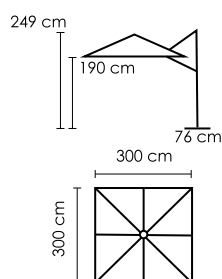

ВЕС: 21,5 кг + 90 кг
ОБЪЁМ: 0,16 м³

СТОЙКА: БОКОВАЯ
АЛЮМИНИЙ
С ПОРОШКОВЫМ
НАПЫЛЕНИЕМ
ЦВЕТ: ANTHRACITE

КУПОЛ
ЦВЕТ: ANTHRACITE
ТКАНЬ: 220 GR/M²
УФ ЗАЩИТА UPF 35+
LIGHT FASTNESS: 6
ЗАЩИТА ОТ ГНИЛИ

MODENA XL
BLACK POLISHED GRANITE
76 x 76 x 14,5 cm
4 КОЛЕСА