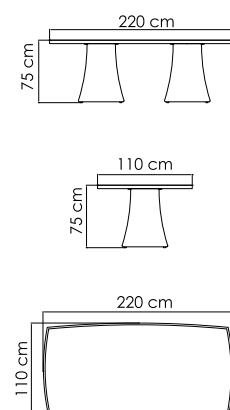

23772.22
СТОЛ ОБЕДЕННЫЙ
2 859 $ стекло
3 202 $ керамика

ВЕС: 72,07 кг
ОБЪЕМ: 0,88 м³
МЕСТ: 8
ЧЕХОЛ. 7113