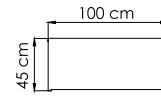

ВЕС: 0
ОБЪЕМ: 0 м³
ЧЕХОЛ.

23664.01
СТОЛ ЖУРНАЛЬНЫЙ
1 342 \$ стекло

ВЕС: 0
ОБЪЕМ: 0 м³
ЧЕХОЛ.

23666
БАНКЕТКА
826 \$

ВЕС: 0
ОБЪЕМ: 0 м³
ЧЕХОЛ.

23665
СТОЛ ПРИСТАВНОЙ
834 \$

ВЕС: 0
ОБЪЕМ: 0 м³
ЧЕХОЛ.

23672.22
СТОЛ ОБЕДЕННЫЙ
2 974 \$