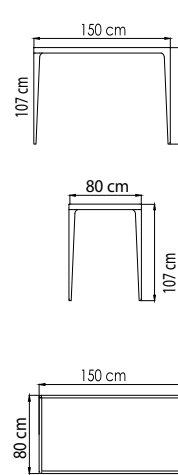

ВЕС: 36,52 кг
ОБЪЕМ: 0,34 м³
ЧЕХОЛ. АРТ.