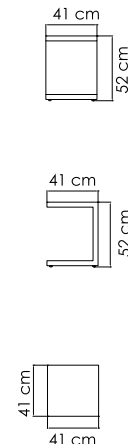

23299
СУНДУК EXTRA BIG
3 664 \$

ВЕС: 45,61 кг
ОБЪЁМ: 2,00 м³
ЧЕХОЛ.

23110
КРЕСЛО ОБЕДЕННОЕ
817 \$

ВЕС: 8,42 кг
ОБЪЁМ: 0,31 м³
ЧЕХОЛ. 7105

11005 BREEZE
КРЕСЛО ОБЕДЕННОЕ
647 \$

ВЕС: 9,57 кг
ОБЪЁМ: 0,22 м³
ЧЕХОЛ.