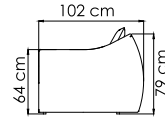

ВЕС: 0
ОБЪЕМ: 0 м³
ЧЕХОЛ.

23664.01
СТОЛ ЖУРНАЛЬНЫЙ
1 342 \$ стекло

ВЕС: 0
ОБЪЕМ: 0 м³
ЧЕХОЛ.

23666
БАНКЕТКА
826 \$

ВЕС: 0
ОБЪЕМ: 0 м³
ЧЕХОЛ.

23665
СТОЛ ПРИСТАВНОЙ
834 \$

ВЕС: 0
ОБЪЕМ: 0 м³
ЧЕХОЛ.

23672.22
СТОЛ ОБЕДЕННЫЙ
2 974 \$