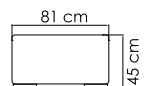

ВЕС: 10,80 кг
ОБЪЕМ: 0,15 м³
ЧЕХОЛ. 7051

2014.PP CUATRO

СТОЛ ЖУРНАЛЬНЫЙ
833 \$

ВЕС: 33,80 кг
ОБЪЕМ: 0,51 м³
ЧЕХОЛ. АРТ.

22702 MADISON

БУФЕТ
3 773 \$ стекло
4 337 \$ керамика

ВЕС: 46,67 кг
ОБЪЕМ: 0,97 м³
ЧЕХОЛ.