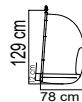

23567

КОРЗИНА ДЛЯ КАЧЕЛЕЙ
1 984 \$

ВЕС: 19,46 кг
ОБЪЕМ: 0,95 м³
ЧЕХОЛ:

23567.1

КОРЗИНА БОЛЬШАЯ
ДЛЯ КАЧЕЛЕЙ
2 433 \$

ВЕС: 24,11 кг
ОБЪЕМ: 1,19 м³
ЧЕХОЛ:

КОЛЛЕКЦИЯ

DYNASTY