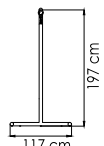

ВЕС: 28,85 кг
ОБЪЁМ: 0,18 м³
ЧЕХОЛ.