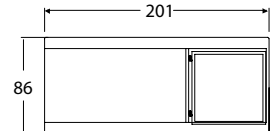

ВЕС: 27,54 кг
ОБЪЕМ: 0,4 м³
ЧЕХОЛ.

23768
СТОЛ ДЛЯ ЛЕЖАКА
433 \$ стекло
546 \$ керамика

ВЕС: 5,63 кг
ОБЪЕМ: 0,05 м³
ЧЕХОЛ. 7052

23769
ЛЕЖАК
1 993 \$

ВЕС: 23,58 кг
ОБЪЕМ: 0,62 м³
ЧЕХОЛ. 7082

23770
КРЕСЛО ОБЕДЕННОЕ
929 \$