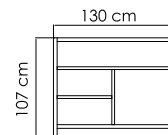

ВЕС: 9,98 кг
ОБЪЕМ: 0,15 м³
ЧЕХОЛ. 7051

ВЕС: 17 кг
ОБЪЕМ: 0,20 м³
ЧЕХОЛ 7083

ВЕС: 23,33 кг
ОБЪЕМ: 0,33 м³
ЧЕХОЛ АРТ. 7084

ВЕС: 5,90 кг
ОБЪЕМ: 0,28 м³
ЧЕХОЛ.

ВЕС: 45,61 кг
ОБЪЕМ: 2,00 м³
ЧЕХОЛ.

ВЕС: 27,70 кг
ОБЪЕМ: 0,46 м³
ЧЕХОЛ АРТ.

ВЕС: 46,67 кг
ОБЪЕМ: 0,97 м³
ЧЕХОЛ.

ВЕС: 28,72 кг
ОБЪЕМ: 0,62 м³
ЧЕХОЛ.

ВЕС: 33,82 кг
ОБЪЕМ: 0,64 м³
ЧЕХОЛ.

ВЕС: 8,09 кг
ОБЪЕМ: 0,13 м³
ЧЕХОЛ.