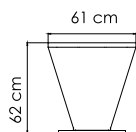

ВЕС: 6,48 кг
ОБЪЕМ: 0,15 м³
ЧЕХОЛ. 7051

22380

СТОЛ ЖУРНАЛЬНЫЙ
1 086 \$ стекло
1 532 \$ керамика

ВЕС: 21,95 кг
ОБЪЕМ: 0,47 м³
ЧЕХОЛ.

22886

СТОЛ КОФЕЙНЫЙ
1 357 \$ стекло
1 404 \$ керамика

ВЕС: 22,17 кг
ОБЪЕМ: 0,27 м³
ЧЕХОЛ.