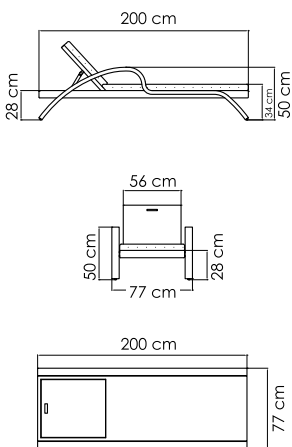

ВЕС: 2,50 кг
ОБЪЕМ: 0,77 м³
ЧЕХОЛ АРТ.

22852 IMPERIAL

ЛЕЖАК
1 908 \$

ВЕС: 26,06 кг
ОБЪЕМ: 0,28 м³
ЧЕХОЛ АРТ. 7083

2984 SOPHIE

ЛЕЖАК
1 856 \$

ВЕС: 23,33 кг
ОБЪЕМ: 0,33 м³
ЧЕХОЛ АРТ. 7084

2985 SOPHIE