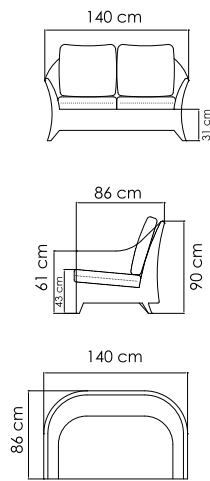

ВЕС: 24,74 кг
ОБЪЕМ: 1,08 м³
ЧЕХОЛ.