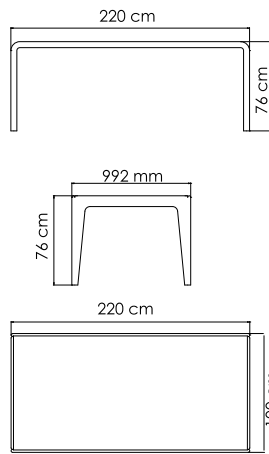

ВЕС: 26,30 кг
ОБЪЕМ: 0,20 м³
МЕСТ: 4
ЧЕХОЛ.

23091.16
СТОЛ ОБЕДЕННЫЙ
1 868 \$ стекло

ВЕС: 37,39 кг
ОБЪЕМ: 0,31 м³
МЕСТ: 6
ЧЕХОЛ.

23091.22
СТОЛ ОБЕДЕННЫЙ
2 092 \$ стекло

ВЕС: 53,04 кг
ОБЪЕМ: 0,42 м³
МЕСТ: 8
ЧЕХОЛ. 7111