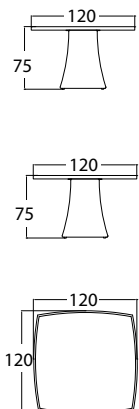

23766
БАНКЕТКА
896 \$

ВЕС: 7,37 кг
ОБЪЕМ: 0,16 м³
ЧЕХОЛ. 7061

23764
СТОЛ ЖУРНАЛЬНЫЙ
1 265 \$ стекло
1 535 \$ керамика

ВЕС: 18,51 кг.
ОБЪЕМ: 0,45 м³
ЧЕХОЛ. 7041

23772.12
СТОЛ ОБЕДЕННЫЙ
1 648 \$ стекло
1 895 \$ керамика

ВЕС: 27,54 кг
ОБЪЕМ: 0,4 м³
ЧЕХОЛ.

23768
СТОЛ ДЛЯ ЛЕЖАКА
433 \$ стекло
546 \$ керамика

ВЕС: 5,63 кг
ОБЪЕМ: 0,05 м³
ЧЕХОЛ. 7052

23769
ЛЕЖАК
1 993 \$

ВЕС: 23,58 кг
ОБЪЕМ: 0,62 м³
ЧЕХОЛ. 7082

23770
КРЕСЛО ОБЕДЕННОЕ
929 \$

23762
ДИВАН ДВУХМЕСТНЫЙ¹
2 682 \$

ВЕС: 28,75 кг
ОБЪЁМ: 1,06 м³
ЧЕХОЛ.

23763
ДИВАН
3 323 \$

ВЕС: 33,56 кг
ОБЪЁМ: 1,40 м³
ЧЕХОЛ. 7034

23766
БАНКЕТКА
896 \$

ВЕС: 7,37 кг
ОБЪЁМ: 0,16 м³
ЧЕХОЛ. 7061

23764
СТОЛ ЖУРНАЛЬНЫЙ
1 265 \$ стекло
1 535 \$ керамика

ВЕС: 18,51 кг.
ОБЪЁМ: 0,45 м³
ЧЕХОЛ. 7041

23772.12
СТОЛ ОБЕДЕННЫЙ
1 648 \$ стекло
1 895 \$ керамика

ВЕС: 53,66 кг
ОБЪЁМ: 0,29 м³
МЕСТ: 4
ЧЕХОЛ.

23772.16
СТОЛ ОБЕДЕННЫЙ
2 531 \$ стекло
2 781 \$ керамика

ВЕС: 56,38 кг
ОБЪЁМ: 0,77 м³
МЕСТ: 6
ЧЕХОЛ.