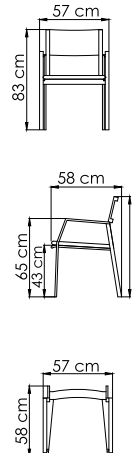

23299
СУНДУК EXTRA BIG
3 664 \$

ВЕС: 45,61 кг
ОБЪЁМ: 2,00 м³
ЧЕХОЛ.

23110
КРЕСЛО ОБЕДЕННОЕ
817 \$

ВЕС: 8,42 кг
ОБЪЁМ: 0,31 м³
ЧЕХОЛ. 7105

11005 BREEZE
КРЕСЛО ОБЕДЕННОЕ
647 \$

ВЕС: 9,57 кг
ОБЪЁМ: 0,22 м³
ЧЕХОЛ.