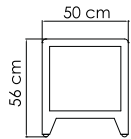

ВЕС: 9,98 кг
ОБЪЕМ: 0,15 м³
ЧЕХОЛ. 7051