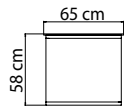

ВЕС: 27,54 кг
ОБЪЕМ: 0,4 м³
ЧЕХОЛ.