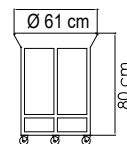

ВЕС: 5,90 кг
ОБЪЕМ: 0,28 м³
ЧЕХОЛ.