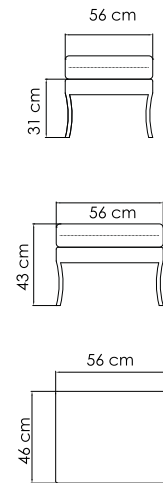

22146
БАНКЕТКА
698 $

ВЕС: 10,02 кг
ОБЪЕМ: 0,11 м³
ЧЕХОЛ. 7063