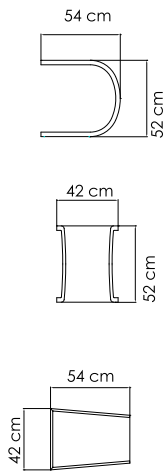

2985 SOPHIE

СТОЛ ДЛЯ ЛЕЖАКА
544 $ стекло

ВЕС: 5,00 кг
ОБЪЕМ: 0,07 м³
ЧЕХОЛ АРТ.