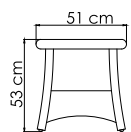

ВЕС: 10,80 кг
ОБЪЕМ: 0,15 м³
ЧЕХОЛ. 7051

2014.PP CUATRO

СТОЛ ЖУРНАЛЬНЫЙ
833 \$

ВЕС: 33,80 кг
ОБЪЕМ: 0,51 м³
ЧЕХОЛ. АРТ.

22702 MADISON

БУФЕТ
3 773 \$ стекло
4 337 \$ керамика

ВЕС: 46,67 кг
ОБЪЕМ: 0,97 м³
ЧЕХОЛ.