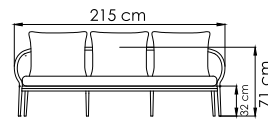

ПЛЕТЕНИЕ - SILVER GREY POLYROPE 8 mm
СТРУКТУРА - CARBON MATTE

24171
КРЕСЛО
0.000 \$

ВЕС: 0 кг
ОБЪЕМ: 0 м³
ЧЕХОЛ.

24172
ДИВАН ДВУХМЕСТНЫЙ¹
0.000 \$

ВЕС: 0 кг
ОБЪЕМ: 0 м³
ЧЕХОЛ

24173
ДИВАН
0.000 \$

ВЕС: 0 кг
ОБЪЕМ: 0 м³
ЧЕХОЛ

24176
БАНКЕТКА
0.000 \$

ВЕС: 0 кг
ОБЪЕМ: 0 м³
ЧЕХОЛ

24175
СТОЛ ЖУРНАЛЬНЫЙ
0.000 \$ керамика

ВЕС: 0 кг
ОБЪЕМ: 0 м³
ЧЕХОЛ

24177
СТУЛ ОБЕДЕННЫЙ
0.000 \$

ВЕС: 0 кг
ОБЪЕМ: 0 м³
ЧЕХОЛ

24178.10
СТОЛ ОБЕДЕННЫЙ
0.000 \$ керамика