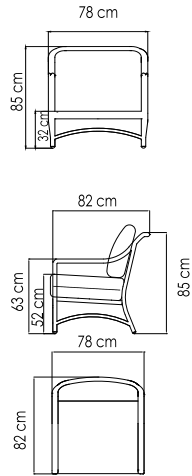

4601
КРЕСЛО
1 497 $

ВЕС: 15,23 кг
ОБЪЕМ: 0,52 м³
ЧЕХОЛ. 7016