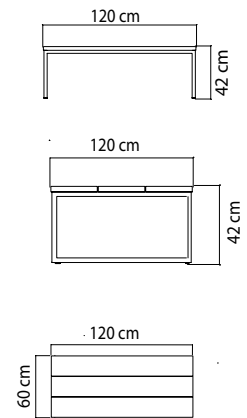

23804 NAUTIC
СТОЛ ЖУРНАЛЬНЫЙ
1 290 \$

ВЕС: 21,62 кг
ОБЪЕМ: 0,30 м³
ЧЕХОЛ. 7042

23810
КРЕСЛО ОБЕДЕННОЕ
1 055 \$

ВЕС: 13,13 кг
ОБЪЕМ: 0,30 м³
ЧЕХОЛ. 7101

23851 VENICE
ПОЛУКРЕСЛО СКЛАДНОЕ
603 \$

ВЕС: 6,38 кг
ОБЪЕМ: 0,05 м³
ЧЕХОЛ.