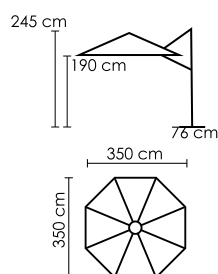

ВЕС: 21,5 кг + 90 кг
ОБЪЁМ: 0,16 м³

СТОЙКА: БОКОВАЯ
АЛЮМИНИЙ
С ПОРОШКОВЫМ
НАПЫЛЕНИЕМ
ЦВЕТ: ANTHRACITE

КУПОЛ
ЦВЕТ: LIGHT GREY
ТКАНЬ: 220 GR/M²
УФ ЗАЩИТА UPF 35+
LIGHT FASTNESS: 6
ЗАЩИТА ОТ ГНИЛИ

MODENA XL
BLACK POLISHED GRANITE
76 x 76 x 14,5 cm
4 КОЛЕСА