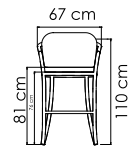

ВЕС: 11,24 кг
ОБЪЕМ: 0,48 м³
ЧЕХОЛ.