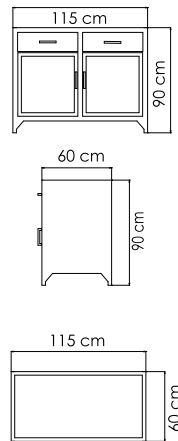

ВЕС: 28,72 кг
ОБЪЕМ: 0,62 м³
ЧЕХОЛ.