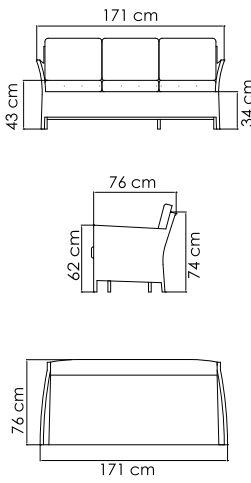

ВЕС: 20,78 кг
ОБЪЕМ: 1,26 м³
ЧЕХОЛ.

23106
БАНКЕТКА
527 $