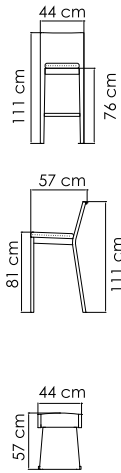

ВЕС: 8,03 кг
ОБЪЁМ: 0,25 м³
ЧЕХОЛ.