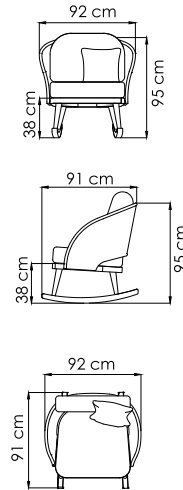

24104
СТОЛ ЖУРНАЛЬНЫЙ
1 404 \$

ВЕС: 0
ОБЪЕМ: 0 м³
ЧЕХОЛ.

24105
СТОЛ ПРИСТАВНОЙ
903 \$

ВЕС: 0
ОБЪЕМ: 0 м³
ЧЕХОЛ.

24107
КРЕСЛО ОБЕДЕННОЕ
1 104 \$

ВЕС: 0
ОБЪЕМ: 0 м³
ЧЕХОЛ.

24100.10
СТОЛ ОБЕДЕННЫЙ
0.000 \$

ВЕС: 0 кг
ОБЪЕМ: 0 м³
МЕСТ: 6
ЧЕХОЛ.

24100.20
СТОЛ ОБЕДЕННЫЙ
3 548 \$

ВЕС: 0 кг
ОБЪЕМ: 0 м³
МЕСТ: 6
ЧЕХОЛ.

24100.22
СТОЛ ОБЕДЕННЫЙ
0.000 \$

ВЕС: 90,26 кг
ОБЪЕМ: 0,48 м³
МЕСТ: 6
ЧЕХОЛ. 7112

24112
КРЕСЛО С ВЫСОКОЙ
СПИНКОЙ
2 378 \$

2900
СТОЙКА ДЛЯ КАЧЕЛЕЙ
1 143 \$

ВЕС: 28,85 кг
ОБЪЕМ: 0,18 м³
ЧЕХОЛ.

24136
КОРЗИНА ДЛЯ КАЧЕЛЕЙ
2 227 \$

ВЕС: 0
ОБЪЕМ: 0 м³
ЧЕХОЛ.

24111
КРЕСЛО-КАЧАЛКА
2 547 \$

ВЕС: 0
ОБЪЕМ: 0 м³
ЧЕХОЛ.

24113 ALASKA
ЛЕЖАК
1 470 \$

ВЕС: 0
ОБЪЕМ: 0 м³
ЧЕХОЛ.