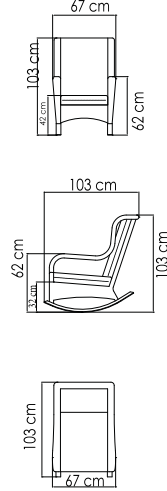

ВЕС: 16,34 кг
ОБЪЕМ: 0,45 м³
ЧЕХОЛ. 7072