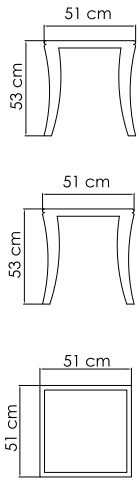

ВЕС: 8,40 кг
ОБЪЕМ: 0,10 м³
ЧЕХОЛ. 7051

2935 МИА
СТОЛ ДЛЯ ЛЕЖАКА
533 $ стекло