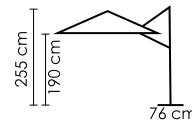

7135R

CHALLENGER T2
2820 \$

ВРАЩЕНИЕ: 360°+T2
СИСТЕМА ОТКРЫВАНИЯ:
РУЧКА
ИЗ ЛИТОГО АЛЮМИНИЯ
СПИЦЫ: 8 ШТ

ВЕС: 24 кг + 90 кг
ОБЪЁМ: 0,21 м³

СТОЙКА: БОКОВАЯ
АЛЮМИНИЙ
С ПОРОШКОВЫМ
ПОКРЫТИЕМ
ЦВЕТ: WHITE

КУПОЛ
ЦВЕТ: МАННАТТАН
ТКАНЬ: 240 GR/M²
УФ ЗАЩИТА UPF 50+
LIGHT FASTNESS: 7
ЗАЩИТА ОТ ГНИЛИ