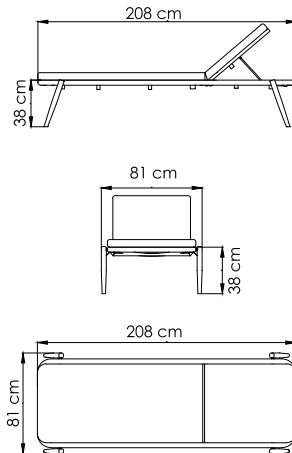

2901
СТОЙКА ДЛЯ КАЧЕЛЕЙ
0.000 \$

ВЕС: 32,18 кг
ОБЪЁМ: 0,44 м³
ЧЕХОЛ.

24186
HANGING CHAIR
0.000 \$

ВЕС: 0 кг
ОБЪЁМ: 0 м³
ЧЕХОЛ

24180.150
СТОЛ БАРНЫЙ
0.000 \$ керамика

ВЕС: 0 кг
ОБЪЁМ: 0 м³
ЧЕХОЛ

24179
СТУЛ БАРНЫЙ
0.000 \$