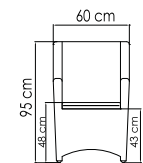

ВЕС: 0 кг
ОБЪЕМ: 0 м³
МЕСТ: 8
ЧЕХОЛ.

2386.22 МАЛТА

СТОЛ ОБЕДЕННЫЙ
1 988 \$ стекло
2 823 \$ керамика

ВЕС: 53,04 кг
ОБЪЕМ: 0,41 м³
МЕСТ: 8
ЧЕХОЛ. 7111

22554

КРЕСЛО ОБЕДЕННОЕ
1 230 \$

ВЕС: 12,28 кг
ОБЪЕМ: 0,27 м³
ЧЕХОЛ. 7102