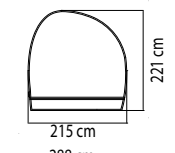

ВЕС: 35,77 кг
ОБЪЁМ: 1,30 м³
ЧЕХОЛ.

23504 FABER
КРОВАТЬ
7 423 \$

ВЕС: 85,36 кг
ОБЪЁМ: 3,50 м³
ЧЕХОЛ.

23281 SUNDAY
БЕСЕДКА
9 732 \$

ВЕС: 110,99 кг
ОБЪЁМ: 6,92 м³
ЧЕХОЛ АРТ.

22460.12D DYNASTY
СТОЛ ОБЕДЕННЫЙ
1 914 \$ стекло
2 129 \$ керамика