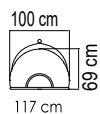

СТОЙКА ДЛЯ КАЧЕЛЕЙ
1 143 \$

ВЕС: 28,85 кг
ОБЪЕМ: 0,18 м³
ЧЕХОЛ.

23567

КОРЗИНА ДЛЯ КАЧЕЛЕЙ
1 984 \$

ВЕС: 19,46 кг
ОБЪЕМ: 0,95 м³
ЧЕХОЛ.

23567.1

КОРЗИНА БОЛЬШАЯ
ДЛЯ КАЧЕЛЕЙ
2 433 \$

ВЕС: 24,11 кг
ОБЪЕМ: 1,19 м³
ЧЕХОЛ.