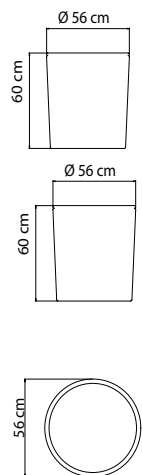

ВЕС: 7,24 кг
ОБЪЕМ: 0,19 м³
ЧЕХОЛ.