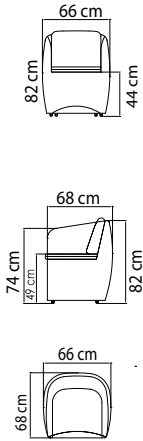

22462

КРЕСЛО ОБЕДЕННОЕ
1 011 $

ВЕС: 11,27 кг
ОБЪЕМ: 0,37 м³
ЧЕХОЛ АРТ. 7101