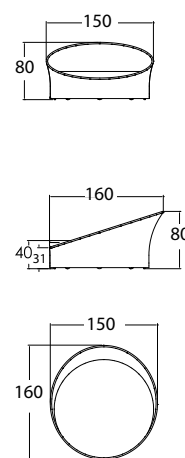

ВЕС: 36,80 кг
ОБЪЕМ: 1,92 м³
ЧЕХОЛ.