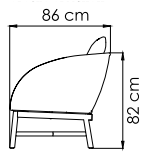

24166
КРОВАТЬ
0.000 \$

ВЕС: 0 кг
ОБЪЕМ: 0 м³
ЧЕХОЛ.

КОЛЛЕКЦИЯ

ALASKA

ПЛЕТЕНИЕ - WHITE WASH POLYROD 6 mm
СТРУКТУРА - WHITE WASH - TEAK

24191
КРЕСЛО
0.000 \$

ВЕС: 0
ОБЪЁМ: 0 м³
ЧЕХОЛ.

24192
ДИВАН ДВУХМЕСТНЫЙ
0.000 \$