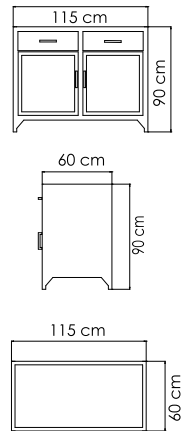

22702.1 MADISON

БУФЕТ
2 780 $ стекло
3 204 $ керамика

ВЕС: 28,72 кг
ОБЪЕМ: 0,62 м³
ЧЕХОЛ АРТ.