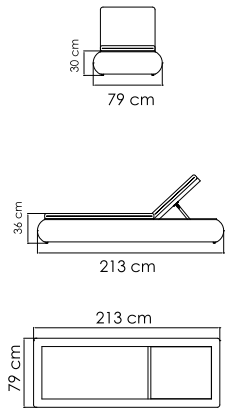

23671
КРЕСЛО ОБЕДЕННОЕ
911 \$

ВЕС: 0 кг
ОБЪЕМ: 0 м³
ЧЕХОЛ.

22850
ЛЕЖАК¹
2 003 \$

ВЕС: 24,06 кг
ОБЪЕМ: 0,50 м³
ЧЕХОЛ: 7084

84818
ЛЕЖАК ДВОЙНОЙ¹
4 315 \$

ВЕС: 47,23 кг
ОБЪЕМ: 1,48 м³
ЧЕХОЛ:

23677
СТУЛ БАРНЫЙ
0 \$