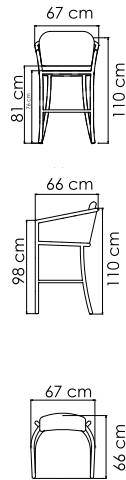

23677
СТУЛ БАРНЫЙ
0 $

ВЕС: 11,24 кг
ОБЪЕМ: 0,48 м³
ЧЕХОЛ: