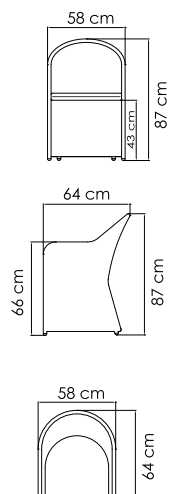

ВЕС: 12,50 кг
ОБЪЕМ: 0,32 м³
ЧЕХОЛ. 7105