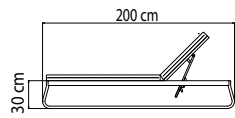

ВЕС: 7,17 кг
ОБЪЕМ: 0,15 м³
ЧЕХОЛ: 7052

23556
ЛЕЖАК
1 932 $

ВЕС: 24,79 кг
ОБЪЕМ: 0,51 м³
ЧЕХОЛ: 7085

ВЕС: 63,19 кг
ОБЪЕМ: 3,95 м³
ЧЕХОЛ:

ВЕС: 28,85 кг
ОБЪЕМ: 0,18 м³
ЧЕХОЛ:

ВЕС: 22,46 кг
ОБЪЕМ: 1,28 м³
ЧЕХОЛ:

23712.22 ALASKA
СТОЛ ОБЕДЕННЫЙ
3 443 $

ВЕС: 55 кг
ОБЪЕМ: 0,39 м³
МЕСТ: 8
ЧЕХОЛ: 7111

23712.30 ALASKA
СТОЛ ОБЕДЕННЫЙ
4 662 $

ВЕС: 124,75 кг
ОБЪЕМ: 0,7 м³
МЕСТ: 10
ЧЕХОЛ: 7114