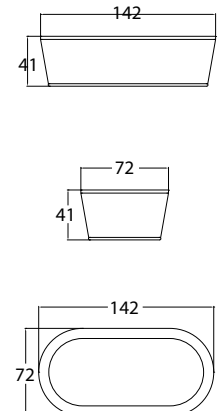

23766
БАНКЕТКА
896 \$

ВЕС: 7,37 кг
ОБЪЕМ: 0,16 м³
ЧЕХОЛ. 7061

23764
СТОЛ ЖУРНАЛЬНЫЙ
1 265 \$ стекло
1 535 \$ керамика

ВЕС: 18,51 кг.
ОБЪЕМ: 0,45 м³
ЧЕХОЛ. 7041

23772.12
СТОЛ ОБЕДЕННЫЙ
1 648 \$ стекло
1 895 \$ керамика

ВЕС: 53,66 кг
ОБЪЕМ: 0,29 м³
МЕСТ: 4
ЧЕХОЛ.

23772.16
СТОЛ ОБЕДЕННЫЙ
2 531 \$ стекло
2 781 \$ керамика

ВЕС: 56,38 кг
ОБЪЕМ: 0,77 м³
МЕСТ: 6
ЧЕХОЛ.

23772.22.1
СТОЛ ОБЕДЕННЫЙ
2 635 \$ стекло

ВЕС: 69,90 кг
ОБЪЕМ: 0,85 м³
МЕСТ: 8
ЧЕХОЛ. 7113