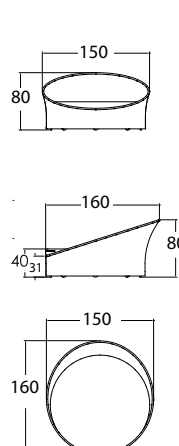

ВЕС: 36,80 кг
ОБЪЕМ: 1,92 м³
ЧЕХОЛ.