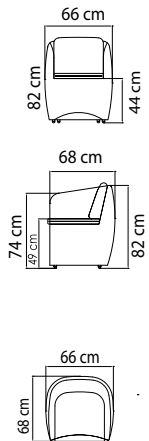

ВЕС: 11,27 кг
ОБЪЕМ: 0,37 м³
ЧЕХОЛ. 7101