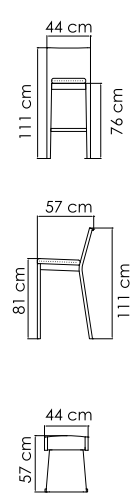

ВЕС: 8,03 кг
ОБЪЕМ: 0,25 м³
ЧЕХОЛ.