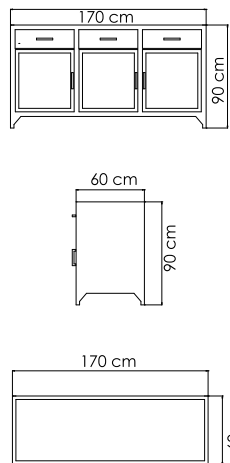

22702 MADISON

БУФЕТ
3 773 $ стекло
4 337 $ керамика

ВЕС: 46,67 кг
ОБЪЁМ: 0,97 м³
ЧЕХОЛ.