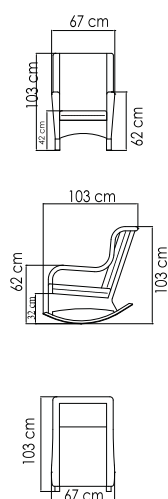

ВЕС: 33,04 кг
ОБЪЕМ: 1,28 м³
ЧЕХОЛ. 7034

4606
БАНКЕТКА
704 \$

ВЕС: 7,32 кг
ОБЪЕМ: 0,12 м³
ЧЕХОЛ. 7062

4604
СТОЛ ЖУРНАЛЬНЫЙ
935 \$ стекло
1 310 \$ керамика

ВЕС: 18,36 кг
ОБЪЕМ: 0,28 м³
ЧЕХОЛ. 7043

4608.12D
СТОЛ ОБЕДЕННЫЙ
1 588 \$ стекло
1 804 \$ керамика

4669
ЛЕЖАК
2 505 \$

ВЕС: 24,93 кг
ОБЪЕМ: 1,14 м³
ЧЕХОЛ. 7081

22852.PR IMPERIAL
ЛЕЖАК
2 321 \$

ВЕС: 27,59 кг
ОБЪЕМ: 0,28 м³
ЧЕХОЛ АРТ. 7083

22694.PR PLANK
КРЕСЛО ОБЕДЕННОЕ
674 \$

ВЕС: 5,32 кг
ОБЪЕМ: 0,15 м³
ЧЕХОЛ.

21124 CALDERAN
КРЕСЛО ОБЕДЕННОЕ
1 059 \$

ВЕС: 12,50 кг
ОБЪЕМ: 0,32 м³
ЧЕХОЛ. 7105

22866.PR
КРЕСЛО-КАЧАЛКА
1 681 \$

ВЕС: 18,89 кг
ОБЪЕМ: 0,45 м³
ЧЕХОЛ. 7072

2900
СТОЙКА ДЛЯ КАЧЕЛЕЙ
1 143 \$

ВЕС: 28,85 кг
ОБЪЕМ: 0,18 м³
ЧЕХОЛ.

23512
ДИВАН ДВУХМЕСТНЫЙ
2 655 \$

ВЕС: 27,74 кг
ОБЪЕМ: 0,54 м³
ЧЕХОЛ.

23513
ДИВАН
3 354 \$

ВЕС: 37,33 кг
ОБЪЕМ: 0,75 м³
ЧЕХОЛ. 7031

23516
БАНКЕТКА
749 \$

ВЕС: 9,19 кг
ОБЪЕМ: 0,14 м³
ЧЕХОЛ. 7061

23514
СТОЛ ЖУРНАЛЬНЫЙ
728 \$ стекло
1 143 \$ керамика