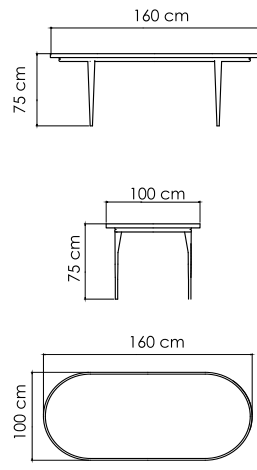

4608.16
СТОЛ ОБЕДЕННЫЙ
1 796 $ стекло
2 055 $ керамика

ВЕС: 0 кг
ОБЪЕМ: 0,22 м³
МЕСТ: 6
ЧЕХОЛ.