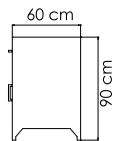

ВЕС: 9,98 кг
ОБЪЕМ: 0,15 м³
ЧЕХОЛ. 7051

ВЕС: 17 кг
ОБЪЕМ: 0,20 м³
ЧЕХОЛ 7083

ВЕС: 23,33 кг
ОБЪЕМ: 0,33 м³
ЧЕХОЛ АРТ. 7084

ВЕС: 5,90 кг
ОБЪЕМ: 0,28 м³
ЧЕХОЛ.

ВЕС: 45,61 кг
ОБЪЕМ: 2,00 м³
ЧЕХОЛ.

ВЕС: 27,70 кг
ОБЪЕМ: 0,46 м³
ЧЕХОЛ АРТ.

ВЕС: 46,67 кг
ОБЪЕМ: 0,97 м³
ЧЕХОЛ.

ВЕС: 28,72 кг
ОБЪЕМ: 0,62 м³
ЧЕХОЛ.

ВЕС: 33,82 кг
ОБЪЕМ: 0,64 м³
ЧЕХОЛ.

ВЕС: 8,09 кг
ОБЪЕМ: 0,13 м³
ЧЕХОЛ.