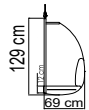

СТОЙКА ДЛЯ КАЧЕЛЕЙ
1 143 \$

ВЕС: 28,85 кг
ОБЪЕМ: 0,18 м³
ЧЕХОЛ.

23567

КОРЗИНА ДЛЯ КАЧЕЛЕЙ
1 984 \$

ВЕС: 19,46 кг
ОБЪЕМ: 0,95 м³
ЧЕХОЛ.

23567.1

КОРЗИНА БОЛЬШАЯ
ДЛЯ КАЧЕЛЕЙ
2 433 \$

ВЕС: 24,11 кг
ОБЪЕМ: 1,19 м³
ЧЕХОЛ.