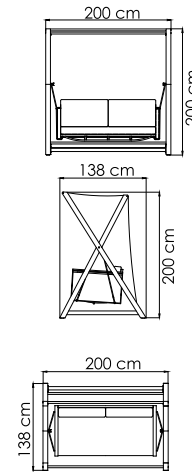

ВЕС: 49,04 кг
ОБЪЕМ: 2,20 м³
ЧЕХОЛ.