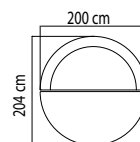

ВЕС: 23,09 кг
ОБЪЕМ: 0,70 м³
ЧЕХОЛ.

84820.02

КРОВАТЬ КОМПЛЕКТ
7 224 \$

ВЕС: 75,67 кг
ОБЪЕМ: 2,52 м³
ЧЕХОЛ.

22851

СТОЛ ДЛЯ ЛЕЖАКА
520 \$ стекло
534 \$ керамика

ВЕС: 7,40 кг
ОБЪЕМ: 0,07 м³
ЧЕХОЛ: 7051

22850