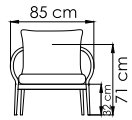

ПЛЕТЕНИЕ - SILVER GREY POLYROPE 8 mm
СТРУКТУРА - CARBON MATTE

24171
КРЕСЛО
0.000 \$

ВЕС: 0 кг
ОБЪЕМ: 0 м³
ЧЕХОЛ.

24172
ДИВАН ДВУХМЕСТНЫЙ¹
0.000 \$

ВЕС: 0 кг
ОБЪЕМ: 0 м³
ЧЕХОЛ

24173
ДИВАН
0.000 \$

ВЕС: 0 кг
ОБЪЕМ: 0 м³
ЧЕХОЛ