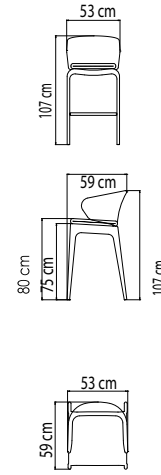

ВЕС: 14,22 кг
ОБЪЕМ: 0,26 м³
ЧЕХОЛ.

22694 PLANK
КРЕСЛО ОБЕДЕННОЕ
583 \$

ВЕС: 5,32 кг
ОБЪЕМ: 0,15 м³
ЧЕХОЛ. 7103

22702 MADISON
БУФЕТ
3 773 \$ стекло
4 337 \$ керамика

ВЕС: 46,67 кг
ОБЪЕМ: 0,97 м³
ЧЕХОЛ.

22702.1 MADISON
БУФЕТ
2 780 \$ стекло
3 204 \$ керамика