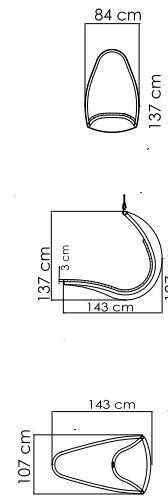

ВЕС: 28,85 кг
ОБЪЕМ: 0,18 м³
ЧЕХОЛ.

2987 CHRISTY
КОРЗИНА ДЛЯ КАЧЕЛЕЙ
2 890 \$

ВЕС: 24,52 кг
ОБЪЕМ: 1,06 м³
ЧЕХОЛ. 8812

КОЛЛЕКЦИЯ

MALTA

ПЛЕТЕНИЕ - МОССА POLYPEEL 7 mm

2021
КРЕСЛО
1 576 \$

ВЕС: 18,67 кг
ОБЪЕМ: 0,63 м³
ЧЕХОЛ. 7011