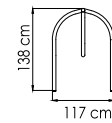

23556
ЛЕЖАК
1 932 \$

ВЕС: 24,79 кг
ОБЪЕМ: 0,51 м³
ЧЕХОЛ: 7085

23557.1
КРОВАТЬ
7 255 \$

ВЕС: 63,19 кг
ОБЪЕМ: 3,95 м³
ЧЕХОЛ:

2900
СТОЙКА ДЛЯ КАЧЕЛЕЙ
1 143 \$

ВЕС: 28,85 кг
ОБЪЕМ: 0,18 м³
ЧЕХОЛ:

23587
КОРЗИНА ДЛЯ КАЧЕЛЕЙ
2 897 \$