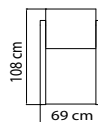

ВЕС: 24,04 кг
ОБЪЕМ: 0,49 м³
ЧЕХОЛ. 7071