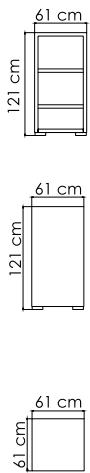

ВЕС: 27,70 кг
ОБЪЕМ: 0,46 м³
ЧЕХОЛ АРТ.