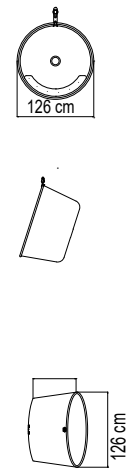

23804 NAUTIC
СТОЛ ЖУРНАЛЬНЫЙ
1 290 \$

ВЕС: 21,62 кг
ОБЪЕМ: 0,30 м³
ЧЕХОЛ. 7042

23810
КРЕСЛО ОБЕДЕННОЕ
1 055 \$

ВЕС: 13,13 кг
ОБЪЕМ: 0,30 м³
ЧЕХОЛ. 7101

23851 VENICE
ПОЛУКРЕСЛО СКЛАДНОЕ
603 \$

ВЕС: 6,38 кг
ОБЪЕМ: 0,05 м³
ЧЕХОЛ.

ВЕС: 49,90 кг
ОБЪЕМ: 0,54 м³
МЕСТ: 6
ЧЕХОЛ.

41302.12D NAUTIC
СТОЛ ОБЕДЕННЫЙ
2 858 \$

ВЕС: 32,00 кг
ОБЪЕМ: 0,22 м³
МЕСТ: 4
ЧЕХОЛ.

23817
БУФЕТ
3 181 \$ стекло
3 745 \$ керамика

ВЕС: 15,53 кг
ОБЪЕМ: 0,44 м³
ЧЕХОЛ.

2900
СТОЙКА ДЛЯ КАЧЕЛЕЙ
1 143 \$

ВЕС: 28,85 кг
ОБЪЕМ: 0,18 м³
ЧЕХОЛ.

2976.DG MERCY
КОРЗИНА ДЛЯ КАЧЕЛЕЙ
2 845 \$

ВЕС: 25,34 кг
ОБЪЕМ: 1,26 м³
ЧЕХОЛ. 8811

КОЛЛЕКЦИЯ

MOMA

ПЛЕТЕНИЕ - ANTHRACITE POLYROPE 6 mm
СТРУКТУРА - CARBON MATTE

23561
КРЕСЛО
1 235 \$

ВЕС: 11,75 кг
ОБЪЕМ: 0,44 м³
ЧЕХОЛ. 7016

23562
ДИВАН ДВУХМЕСТНЫЙ
2 094 \$

ВЕС: 18,90 кг
ОБЪЕМ: 0,80 м³
ЧЕХОЛ.

23563
ДИВАН
2 880 \$

ВЕС: 26,49 кг
ОБЪЕМ: 1,16 м³
ЧЕХОЛ. 7034

23566
БАНКЕТКА
543 \$