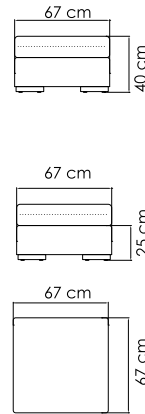

2006
БАНКЕТКА
721 $

ВЕС: 9,30 кг
ОБЪЕМ: 0,15 м³
ЧЕХОЛ АРТ.