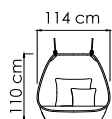

ВЕС: 26,37 кг
ОБЪЕМ: 1,28 м³
ЧЕХОЛ.

23522
СТУЛ БАРНЫЙ
1 018 \$

ВЕС: 13,31 кг
ОБЪЕМ: 0,23 м³
ЧЕХОЛ.

2900
СТОЙКА ДЛЯ КАЧЕЛЕЙ
1 143 \$

ВЕС: 28,85 кг
ОБЪЕМ: 0,18 м³
ЧЕХОЛ.

23525
КОРЗИНА ДЛЯ КАЧЕЛЕЙ
2 901 \$

ВЕС: 0 кг
ОБЪЕМ: 0 м³
ЧЕХОЛ.