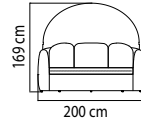

ВЕС: 52,58 кг
ОБЪЁМ: 1,82 м³
ЧЕХОЛ.

22468 DYNASTY
БАНКЕТКА-КРОВАТЬ
2 067 $

ВЕС: 23,09 кг
ОБЪЁМ: 0,70 м³
ЧЕХОЛ.

ВЕС: 75,67 кг
ОБЪЁМ: 2,52 м³
ЧЕХОЛ.

ВЕС: 40,28 кг
ОБЪЁМ: 2,18 м³
ЧЕХОЛ.

ВЕС: 35,77 кг
ОБЪЁМ: 1,30 м³
ЧЕХОЛ.

ВЕС: 85,36 кг
ОБЪЁМ: 3,50 м³
ЧЕХОЛ.

ВЕС: 110,99 кг
ОБЪЁМ: 6,92 м³
ЧЕХОЛ АРТ.

ВЕС: 58,61 кг
ОБЪЁМ: 0,27 м³
МЕСТ: 4
ЧЕХОЛ.

ВЕС: 26,37 кг
ОБЪЁМ: 1,28 м³
ЧЕХОЛ.