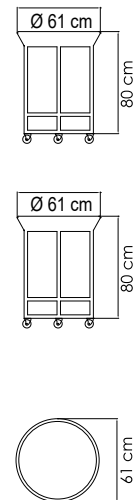

2990 CALLY

СТОЛ СЕРВИРОВОЧНЫЙ
858 $ стекло

ВЕС: 5,90 кг
ОБЪЁМ: 0,28 м³
ЧЕХОЛ АРТ.