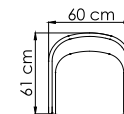

ВЕС: 0 кг
ОБЪЕМ: 0 м³
ЧЕХОЛ.