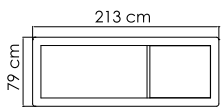

22851

СТОЛ ДЛЯ ЛЕЖАКА
520 $ стекло
534 $ керамика

ВЕС: 7,40 кг
ОБЪЕМ: 0,07 м³
ЧЕХОЛ: 7051

22850

ЛЕЖАК¹
2003 $

ВЕС: 24,06 кг
ОБЪЕМ: 0,50 м³
ЧЕХОЛ: 7084

84818

ЛЕЖАК ДВОЙНОЙ¹
4 315 $

ВЕС: 47,23 кг
ОБЪЕМ: 1,48 м³
ЧЕХОЛ:

2900

СТОЙКА ДЛЯ КАЧЕЛЕЙ
1 143 $

ВЕС: 28,85 кг
ОБЪЕМ: 0,18 м³
ЧЕХОЛ:

23567

КОРЗИНА ДЛЯ КАЧЕЛЕЙ
1 984 $

ВЕС: 19,46 кг
ОБЪЕМ: 0,95 м³
ЧЕХОЛ:

23567.1

КОРЗИНА БОЛЬШАЯ
ДЛЯ КАЧЕЛЕЙ
2 433 $

ВЕС: 24,11 кг
ОБЪЕМ: 1,19 м³
ЧЕХОЛ: