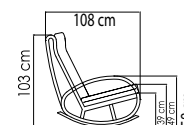

22385

СТОЛ ПРИСТАВНОЙ
671 $ стекло
790 $ керамика

ВЕС: 6,48 кг
ОБЪЕМ: 0,15 м³
ЧЕХОЛ. 7051

22380

СТОЛ ЖУРНАЛЬНЫЙ
1 086 $ стекло
1 532 $ керамика

ВЕС: 21,95 кг
ОБЪЕМ: 0,47 м³
ЧЕХОЛ.

22886

СТОЛ КОФЕЙНЫЙ
1 357 $ стекло
1 404 $ керамика

ВЕС: 22,17 кг
ОБЪЕМ: 0,27 м³
ЧЕХОЛ.

22858 TAURUS

КРЕСЛО-КАЧАЛКА
1 574 $

ВЕС: 24,04 кг
ОБЪЕМ: 0,49 м³
ЧЕХОЛ. 7071

84820

КРОВАТЬ ДИВАН
5 157 $

ВЕС: 52,58 кг
ОБЪЕМ: 1,82 м³
ЧЕХОЛ.

22468

КРОВАТЬ БАНКЕТКА
2 067 $

ВЕС: 23,09 кг
ОБЪЕМ: 0,70 м³
ЧЕХОЛ.

84820.02

КРОВАТЬ КОМПЛЕКТ
7 224 $

ВЕС: 75,67 кг
ОБЪЕМ: 2,52 м³
ЧЕХОЛ.