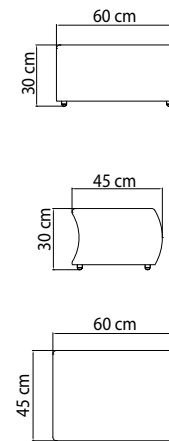

22382
ДИВАН
4 001 \$

ВЕС: 44,09 кг
ОБЪЕМ: 1,88 м³
ЧЕХОЛ. 7036

22386
БАНКЕТКА
552 \$

ВЕС: 6,00 кг
ОБЪЕМ: 0,09 м³
ЧЕХОЛ. 7065

22384
СТОЛ ЖУРНАЛЬНЫЙ
1500 \$ стекло
1 778 \$ керамика

ВЕС: 21,48 кг
ОБЪЕМ: 0,52 м³
ЧЕХОЛ.