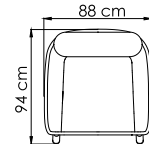

ВЕС: 0 кг
ОБЪЁМ: 0 м³
ЧЕХОЛ.