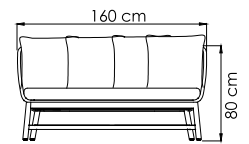

ВЕС: 0
ОБЪЁМ: 0 м³
ЧЕХОЛ.