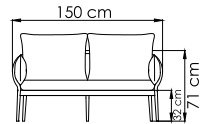

ПЛЕТЕНИЕ - SILVER GREY POLYROPE 8 mm
СТРУКТУРА - CARBON MATTE

24171
КРЕСЛО
0.000 \$

ВЕС: 0 кг
ОБЪЕМ: 0 м³
ЧЕХОЛ.

24172
ДИВАН ДВУХМЕСТНЫЙ¹
0.000 \$

ВЕС: 0 кг
ОБЪЕМ: 0 м³
ЧЕХОЛ

24173
ДИВАН
0.000 \$

ВЕС: 0 кг
ОБЪЕМ: 0 м³
ЧЕХОЛ