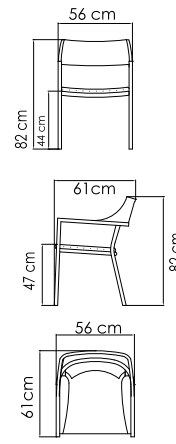

ВЕС: 5,50 кг
ОБЪЁМ: 0,15 м³
ЧЕХОЛ АРТ. 7103