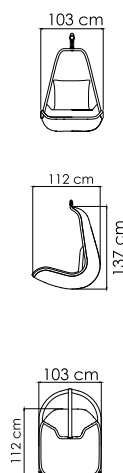

ВЕС: 16,74 кг
ОБЪЁМ: 1,06 м³
ЧЕХОЛ.