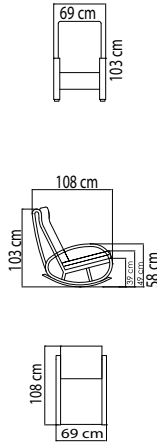

22858 TAURUS

КРЕСЛО-КАЧАЛКА
2235 $

ВЕС: 24,04 кг
ОБЪЕМ: 0,49 м³
ЧЕХОЛ АРТ. 7071