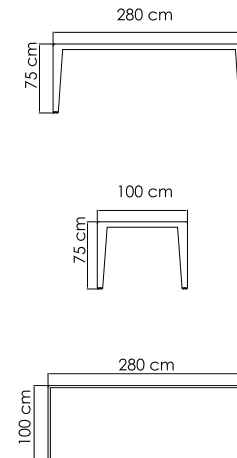

ВЕС: 0 кг
ОБЪЕМ: 0 м³
ЧЕХОЛ АРТ. 7114

2386.30
СТОЛ ОБЕДЕННЫЙ
3 216 $ стекло