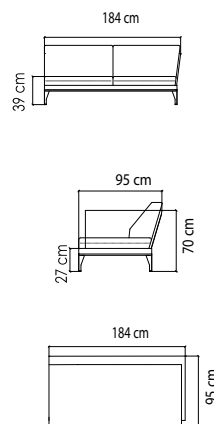

ВЕС: 41,03 кг
ОБЪЁМ: 1,22 м³
ЧЕХОЛ. 7037