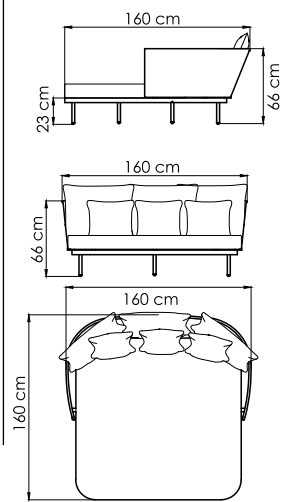

ВЕС: 0 кг
ОБЪЕМ: 0 м³
ЧЕХОЛ.