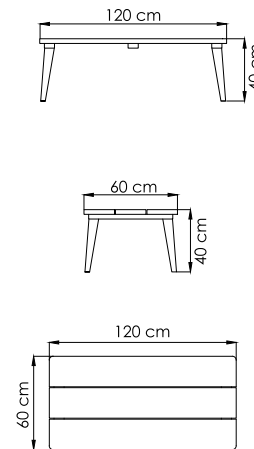

24104
СТОЛ ЖУРНАЛЬНЫЙ
1 404 \$

ВЕС: 0
ОБЪЕМ: 0 м³
ЧЕХОЛ.

24105
СТОЛ ПРИСТАВНОЙ
903 \$

ВЕС: 0
ОБЪЕМ: 0 м³
ЧЕХОЛ.

24107
КРЕСЛО ОБЕДЕННОЕ
1 104 \$

ВЕС: 0
ОБЪЕМ: 0 м³
ЧЕХОЛ.

24100.10
СТОЛ ОБЕДЕННЫЙ
0.000 \$

ВЕС: 0 кг
ОБЪЕМ: 0 м³
МЕСТ: 6
ЧЕХОЛ.