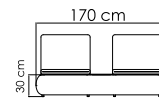

22851

СТОЛ ДЛЯ ЛЕЖАКА
520 $ стекло
534 $ керамика

ВЕС: 7,40 кг
ОБЪЕМ: 0,07 м³
ЧЕХОЛ. 7051

23765 VILLA

СТОЛ ПРИСТАВНОЙ
675 $ стекло
717 $ керамика

ВЕС: 7,50 кг
ОБЪЕМ: 0,17 м³
ЧЕХОЛ.

22850

ЛЕЖАК¹
2 003 $

ВЕС: 24,06 кг
ОБЪЕМ: 0,50 м³
ЧЕХОЛ. 7084

84818

ЛЕЖАК ДВОЙНОЙ¹
4 315 $

ВЕС: 47,23 кг
ОБЪЕМ: 1,48 м³
ЧЕХОЛ.

2900

СТОЙКА ДЛЯ КАЧЕЛЕЙ
1 143 $

ВЕС: 28,85 кг
ОБЪЕМ: 0,18 м³
ЧЕХОЛ.

23567

КОРЗИНА ДЛЯ КАЧЕЛЕЙ
1 984 $

ВЕС: 19,46 кг
ОБЪЕМ: 0,95 м³
ЧЕХОЛ.

23567.1

КОРЗИНА БОЛЬШАЯ
ДЛЯ КАЧЕЛЕЙ
2 433 $

ВЕС: 24,11 кг
ОБЪЕМ: 1,19 м³
ЧЕХОЛ.