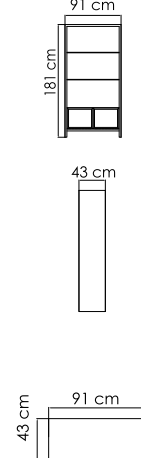

22866
КРЕСЛО-КАЧАЛКА
1 656 \$

ВЕС: 16,34 кг
ОБЪЕМ: 0,45 м³
ЧЕХОЛ. 7072

2139 PACIFIC
ВИТРИНА
1 372 \$ стекло

ВЕС: 27,70 кг
ОБЪЕМ: 0,46 м³
ЧЕХОЛ АРТ.

2388 OPAL
ВИТРИНА
2 104 \$ стекло

ВЕС: 44,52 кг
ОБЪЕМ: 0,77 м³
ЧЕХОЛ.