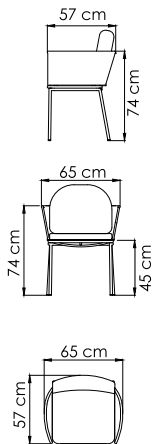

2901
СТОЙКА ДЛЯ КАЧЕЛЕЙ
0.000 \$

ВЕС: 32,18 кг
ОБЪЁМ: 0,44 м³
ЧЕХОЛ.

24186
HANGING CHAIR
0.000 \$

ВЕС: 0 кг
ОБЪЁМ: 0 м³
ЧЕХОЛ

24180.150
СТОЛ БАРНЫЙ
0.000 \$ керамика

ВЕС: 0 кг
ОБЪЁМ: 0 м³
ЧЕХОЛ

24179
СТУЛ БАРНЫЙ
0.000 \$

24153
ДИВАН
0.000 \$

ВЕС: 0 кг
ОБЪЕМ: 0 м³
ЧЕХОЛ.

24156
БАНКЕТКА
0.000 \$

ВЕС: 0 кг
ОБЪЕМ: 0 м³
ЧЕХОЛ.

24154
СТОЛ ЖУРНАЛЬНЫЙ
0.000 \$ керамика

ВЕС: 0 кг
ОБЪЕМ: 0 м³
ЧЕХОЛ

24157
КРЕСЛО ОБЕДЕННОЕ
0.000 \$

ВЕС: 0 кг
ОБЪЕМ: 0 м³
ЧЕХОЛ

24159.10
СТОЛ ОБЕДЕННЫЙ
0.000 \$ керамика

ВЕС: 0 кг
ОБЪЕМ: 0 м³
МЕСТ: 4
ЧЕХОЛ.

24159.22
СТОЛ ОБЕДЕННЫЙ
0.000 \$ керамика

ВЕС: 0 кг
ОБЪЕМ: 0 м³
МЕСТ: 6
ЧЕХОЛ.

24169
КРЕСЛО С ВЫСОКОЙ
СПИНКОЙ
0.000 \$

ВЕС: 0 кг
ОБЪЕМ: 0 м³
ЧЕХОЛ.