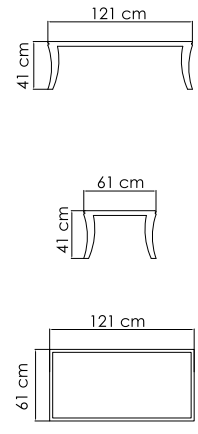

ВЕС: 35,77 кг
ОБЪЕМ: 1,05 м³
ЧЕХОЛ. 7034

22146
БАНКЕТКА
698 \$

ВЕС: 10,02 кг
ОБЪЕМ: 0,11 м³
ЧЕХОЛ. 7063

22144
СТОЛ ЖУРНАЛЬНЫЙ
959 \$ стекло

ВЕС: 21,70 кг
ОБЪЕМ: 0,19 м³
ЧЕХОЛ. 7042

22400.22
СТОЛ ОБЕДЕННЫЙ
2 106 \$ стекло
2 940 \$ керамика