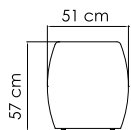

ВЕС: 6,48 кг
ОБЪЕМ: 0,15 м³
ЧЕХОЛ. 7051