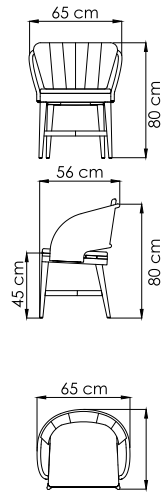

ВЕС: 21,62 кг
 ОБЪЕМ: 0,30 м³
 ЧЕХОЛ. 7042

23804.1 NAUTIC
 СТОЛ ЖУРНАЛЬНЫЙ
 2 075 \$

ВЕС: 41,36 кг
 ОБЪЕМ: 0,60 м³
 ЧЕХОЛ.

23805 NAUTIC
 СТОЛ ПРИСТАВНОЙ
 627 \$

ВЕС: 10,12 кг
 ОБЪЕМ: 0,14 м³
 ЧЕХОЛ. 7051

КОЛЛЕКЦИЯ

24104
СТОЛ ЖУРНАЛЬНЫЙ
1 404 \$

ВЕС: 0
ОБЪЕМ: 0 м³
ЧЕХОЛ.

24105
СТОЛ ПРИСТАВНОЙ
903 \$

ВЕС: 0
ОБЪЕМ: 0 м³
ЧЕХОЛ.

24107
КРЕСЛО ОБЕДЕННОЕ
1 104 \$

ВЕС: 0
ОБЪЕМ: 0 м³
ЧЕХОЛ.

24100.10
СТОЛ ОБЕДЕННЫЙ
0.000 \$

ВЕС: 0 кг
ОБЪЕМ: 0 м³
МЕСТ: 6
ЧЕХОЛ.

24100.20
СТОЛ ОБЕДЕННЫЙ
3 548 \$

ВЕС: 0 кг
ОБЪЕМ: 0 м³
МЕСТ: 6
ЧЕХОЛ.

24100.22
СТОЛ ОБЕДЕННЫЙ
0.000 \$

ВЕС: 90,26 кг
ОБЪЕМ: 0,48 м³
МЕСТ: 6
ЧЕХОЛ. 7112

24112
КРЕСЛО С ВЫСОКОЙ
СПИНКОЙ
2 378 \$

2900
СТОЙКА ДЛЯ КАЧЕЛЕЙ
1 143 \$