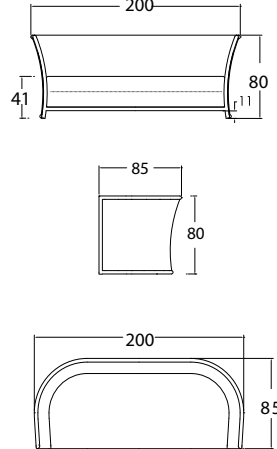

23762
ДИВАН ДВУХМЕСТНЫЙ¹
2 682 \$

ВЕС: 28,75 кг
ОБЪЁМ: 1,06 м³
ЧЕХОЛ.

23763
ДИВАН
3 323 \$

ВЕС: 33,56 кг
ОБЪЁМ: 1,40 м³
ЧЕХОЛ. 7034

23766
БАНКЕТКА
896 \$

ВЕС: 7,37 кг
ОБЪЁМ: 0,16 м³
ЧЕХОЛ. 7061

23764
СТОЛ ЖУРНАЛЬНЫЙ
1 265 \$ стекло
1 535 \$ керамика