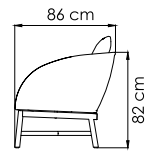

ВЕС: 0
ОБЪЁМ: 0 м³
ЧЕХОЛ.