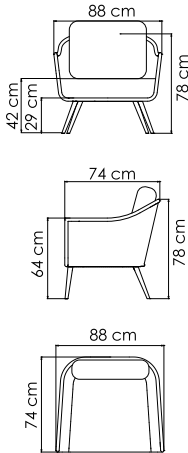

4669
ЛЕЖАК
2 505 \$

ВЕС: 24,93 кг
ОБЪЕМ: 1,14 м³
ЧЕХОЛ. 7081

22852.PR IMPERIAL
ЛЕЖАК
2 321 \$

ВЕС: 27,59 кг
ОБЪЕМ: 0,28 м³
ЧЕХОЛ АРТ. 7083

22694.PR PLANK
КРЕСЛО ОБЕДЕННОЕ
674 \$

ВЕС: 5,32 кг
ОБЪЕМ: 0,15 м³
ЧЕХОЛ.

21124 CALDERAN
КРЕСЛО ОБЕДЕННОЕ
1 059 \$

ВЕС: 12,50 кг
ОБЪЕМ: 0,32 м³
ЧЕХОЛ. 7105

22866.PR
КРЕСЛО-КАЧАЛКА
1 681 \$

ВЕС: 18,89 кг
ОБЪЕМ: 0,45 м³
ЧЕХОЛ. 7072

2900
СТОЙКА ДЛЯ КАЧЕЛЕЙ
1 143 \$

ВЕС: 28,85 кг
ОБЪЕМ: 0,18 м³
ЧЕХОЛ.

23512
ДИВАН ДВУХМЕСТНЫЙ
2 655 \$

ВЕС: 27,74 кг
ОБЪЕМ: 0,54 м³
ЧЕХОЛ.

23513
ДИВАН
3 354 \$

ВЕС: 37,33 кг
ОБЪЕМ: 0,75 м³
ЧЕХОЛ. 7031

23516
БАНКЕТКА
749 \$

ВЕС: 9,19 кг
ОБЪЕМ: 0,14 м³
ЧЕХОЛ. 7061

23514
СТОЛ ЖУРНАЛЬНЫЙ
728 \$ стекло
1 143 \$ керамика