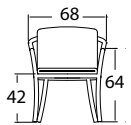

ВЕС: 7,43 кг
ОБЪЕМ: 0,35 м³
ЧЕХОЛ. 7101