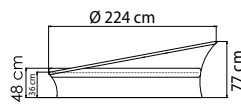

23556
ЛЕЖАК
1 932 \$

ВЕС: 24,79 кг
ОБЪЕМ: 0,51 м³
ЧЕХОЛ: 7085

23557.1
КРОВАТЬ
7 255 \$

ВЕС: 63,19 кг
ОБЪЕМ: 3,95 м³
ЧЕХОЛ:

2900
СТОЙКА ДЛЯ КАЧЕЛЕЙ
1 143 \$

ВЕС: 28,85 кг
ОБЪЕМ: 0,18 м³
ЧЕХОЛ:

23587
КОРЗИНА ДЛЯ КАЧЕЛЕЙ
2 897 \$