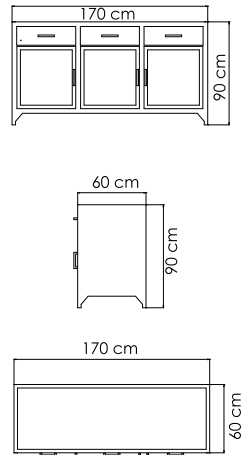

ВЕС: 46,67 кг
ОБЪЕМ: 0,97 м³
ЧЕХОЛ.