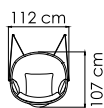

ВЕС: 0 кг
ОБЪЁМ: 0 м³
ЧЕХОЛ