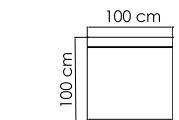

ВЕС: 45,61 кг
ОБЪЕМ: 2,00 м³
ЧЕХОЛ.