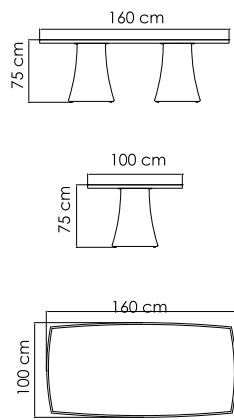

23762
ДИВАН ДВУХМЕСТНЫЙ¹
2 682 \$

ВЕС: 28,75 кг
ОБЪЁМ: 1,06 м³
ЧЕХОЛ.

23763
ДИВАН
3 323 \$

ВЕС: 33,56 кг
ОБЪЁМ: 1,40 м³
ЧЕХОЛ. 7034

23766
БАНКЕТКА
896 \$

ВЕС: 7,37 кг
ОБЪЁМ: 0,16 м³
ЧЕХОЛ. 7061

23764
СТОЛ ЖУРНАЛЬНЫЙ
1 265 \$ стекло
1 535 \$ керамика

ВЕС: 18,51 кг.
ОБЪЁМ: 0,45 м³
ЧЕХОЛ. 7041

23772.12
СТОЛ ОБЕДЕННЫЙ
1 648 \$ стекло
1 895 \$ керамика

ВЕС: 53,66 кг
ОБЪЁМ: 0,29 м³
МЕСТ: 4
ЧЕХОЛ.

23772.16
СТОЛ ОБЕДЕННЫЙ
2 531 \$ стекло
2 781 \$ керамика

ВЕС: 56,38 кг
ОБЪЁМ: 0,77 м³
МЕСТ: 6
ЧЕХОЛ.