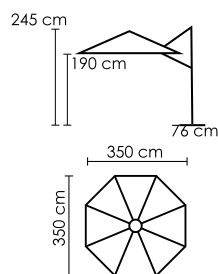

СТОЙКА: БОКОВАЯ
АЛЮМИНИЙ
С ПОРОШКОВЫМ
НАПЫЛЕНИЕМ
ЦВЕТ: ANTHRACITE

КУПОЛ
ЦВЕТ: TAURE
ТКАНЬ: 220 GR/M²
УФ ЗАЩИТА UPF 35+
LIGHT FASTNESS: 6
ЗАЩИТА ОТ ГНИЛИ

MODENA XL
BLACK POLISHED GRANITE
76 x 76 x 14,5 cm
4 КОЛЕСА