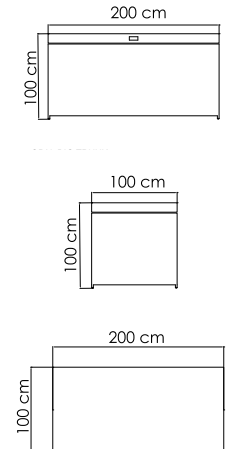

ВЕС: 45,61 кг
ОБЪЕМ: 2,00 м³
ЧЕХОЛ.