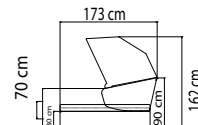

ВЕС: 23,09 кг
ОБЪЁМ: 0,70 м³
ЧЕХОЛ.

84820.02 DYNASTY
КРОВАТЬ КОМПЛЕКТ
7 224 \$

ВЕС: 75,67 кг
ОБЪЁМ: 2,52 м³
ЧЕХОЛ.

23099 JOURNEY
КРОВАТЬ
5 832 \$

ВЕС: 40,28 кг
ОБЪЁМ: 2,18 м³
ЧЕХОЛ.

23109 CIELO
КРОВАТЬ
3 538 \$