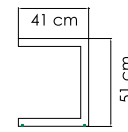

22144.1
СТОЛ ЖУРНАЛЬНЫЙ
1 544 \$ стекло

ВЕС: 31,20 кг
ОБЪЕМ: 0,36 м³
ЧЕХОЛ. АРТ.

22700
ЛЕЖАК
2 068 \$

ВЕС: 26,60 кг
ОБЪЕМ: 0,53 м³
ЧЕХОЛ. 7085

22701
СТОЛ ДЛЯ ЛЕЖАКА
514 \$ стекло
627 \$ керамика

ВЕС: 5,00 кг
ОБЪЕМ: 0,06 м³
ЧЕХОЛ.