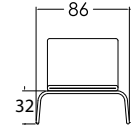

ВЕС: 27,54 кг
ОБЪЕМ: 0,4 м³
ЧЕХОЛ.

23768
СТОЛ ДЛЯ ЛЕЖАКА
433 \$ стекло
546 \$ керамика

ВЕС: 5,63 кг
ОБЪЕМ: 0,05 м³
ЧЕХОЛ. 7052

23769
ЛЕЖАК
1 993 \$

ВЕС: 23,58 кг
ОБЪЕМ: 0,62 м³
ЧЕХОЛ. 7082

23770
КРЕСЛО ОБЕДЕННОЕ
929 \$