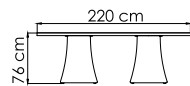

23661
КРЕСЛО
1 960 $

ВЕС: 0
ОБЪЕМ: 0 м³
ЧЕХОЛ.

23662
ДИВАН ДВУХМЕСТНЫЙ
0 $

ВЕС: 0
ОБЪЕМ: 0 м³
ЧЕХОЛ.

23663
ДИВАН
4 214 $

ВЕС: 0
ОБЪЕМ: 0 м³
ЧЕХОЛ.

23664.01
СТОЛ ЖУРНАЛЬНЫЙ
1 342 $ стекло

ВЕС: 0
ОБЪЕМ: 0 м³
ЧЕХОЛ.

23666
БАНКЕТКА
826 $

ВЕС: 0
ОБЪЕМ: 0 м³
ЧЕХОЛ.

23665
СТОЛ ПРИСТАВНОЙ
834 $

ВЕС: 0
ОБЪЕМ: 0 м³
ЧЕХОЛ.

23672.22
СТОЛ ОБЕДЕННЫЙ
2 974 $

ВЕС: 0 кг
ОБЪЕМ: 0 м³
МЕСТ:
ЧЕХОЛ.

23673.16D
СТОЛ ОБЕДЕННЫЙ
3 230 $

ВЕС: 0 кг
ОБЪЕМ: 0 м³
МЕСТ:
ЧЕХОЛ.

22460.12D
СТОЛ ОБЕДЕННЫЙ
1 914 $ стекло
2 129 $ керамика

ВЕС: 58,61 кг
ОБЪЕМ: 0,27 м³
МЕСТ: 4
ЧЕХОЛ.

23671
КРЕСЛО ОБЕДЕННОЕ
911 $

ВЕС: 0 кг
ОБЪЕМ: 0 м³
ЧЕХОЛ.