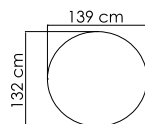

ВЕС: 17,70 кг
ОБЪЁМ: 0,81 м³
ЧЕХОЛ.

23195 DRONE
СТОЛ ПРИСТАВНОЙ
763 $ стекло

ВЕС: 17,50 кг
ОБЪЁМ: 0,20 м³
ЧЕХОЛ.

23291 LUNA
КРЕСЛО
2 516 $

ВЕС: 32,52 кг
ОБЪЁМ: 0,87 м³
ЧЕХОЛ.

23292 LUNA
СТОЛ ПРИСТАВНОЙ
730 $ стекло

ВЕС: 8,91 кг
ОБЪЁМ: 0,15 м³
ЧЕХОЛ.

ВЕС: 23,32 кг
ОБЪЁМ: 0,93 м³
ЧЕХОЛ.

23831 SPA
СТОЛ ЖУРНАЛЬНЫЙ
1 338 $ стекло

ВЕС: 16,62 кг
ОБЪЁМ: 0,29 м³
ЧЕХОЛ.