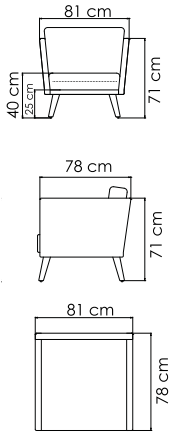

2006
БАНКЕТКА
721 \$

SPECIAL OFFER

ВЕС: 12,48 кг
ОБЪЕМ: 0,17 м³
ЧЕХОЛ АРТ.

КОЛЛЕКЦИЯ

POB

ПЛЕТЕНИЕ - WHITE WASH POLYROD 3 mm
СТРУКТУРА - NATURAL TEAK

23141
КРЕСЛО
1550 \$

ВЕС: 22,68 кг
ОБЪЕМ: 0,38 м³
ЧЕХОЛ АРТ.