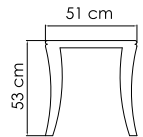

22702
БУФЕТ
3 773 \$ стекло
4 337 \$ керамика

ВЕС: 46,67 кг
ОБЪЕМ: 0,92 м³
ЧЕХОЛ.

22702.1
БУФЕТ
2 789 \$ стекло
3 204 \$ керамика

ВЕС: 28,72 кг
ОБЪЕМ: 0,62 м³
ЧЕХОЛ.

22145
СТОЛ ПРИСТАВНОЙ
706 \$ стекло

ВЕС: 8,40 кг
ОБЪЕМ: 0,10 м³
ЧЕХОЛ. 7051