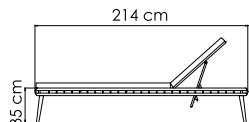

ВЕС: 7,11 кг
ОБЪЕМ: 0,06 м³
ЧЕХОЛ.

ВЕС: 23,33 кг
ОБЪЕМ: 0,65 м³
ЧЕХОЛ. 7084

ВЕС: 26,37 кг
ОБЪЕМ: 1,28 м³
ЧЕХОЛ.

ВЕС: 13,31 кг
ОБЪЕМ: 0,23 м³
ЧЕХОЛ.

ВЕС: 28,85 кг
ОБЪЕМ: 0,18 м³
ЧЕХОЛ.

ВЕС: 0 кг
ОБЪЕМ: 0 м³
ЧЕХОЛ.