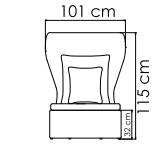

ВЕС: 5,90 кг
ОБЪЁМ: 0,28 м³
ЧЕХОЛ.

2388 OPAL
ВИТРИНА
2 104 \$ стекло

ВЕС: 44,52 кг
ОБЪЁМ: 0,77 м³
ЧЕХОЛ.

23191 DRONE
КРЕСЛО
2 019 \$

ВЕС: 17,70 кг
ОБЪЁМ: 0,81 м³
ЧЕХОЛ.

23195 DRONE
СТОЛ ПРИСТАВНОЙ
763 \$ стекло