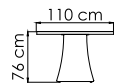

23661
КРЕСЛО
1 960 $

ВЕС: 0
ОБЪЕМ: 0 м³
ЧЕХОЛ.

23662
ДИВАН ДВУХМЕСТНЫЙ
0 $

ВЕС: 0
ОБЪЕМ: 0 м³
ЧЕХОЛ.

23663
ДИВАН
4 214 $

ВЕС: 0
ОБЪЕМ: 0 м³
ЧЕХОЛ.

23664.01
СТОЛ ЖУРНАЛЬНЫЙ
1 342 $ стекло

ВЕС: 0
ОБЪЕМ: 0 м³
ЧЕХОЛ.

23666
БАНКЕТКА
826 $

ВЕС: 0
ОБЪЕМ: 0 м³
ЧЕХОЛ.

23665
СТОЛ ПРИСТАВНОЙ
834 $

ВЕС: 0
ОБЪЕМ: 0 м³
ЧЕХОЛ.

23672.22
СТОЛ ОБЕДЕННЫЙ
2 974 $

ВЕС: 0 кг
ОБЪЕМ: 0 м³
МЕСТ:
ЧЕХОЛ.

23673.16D
СТОЛ ОБЕДЕННЫЙ
3 230 $

ВЕС: 0 кг
ОБЪЕМ: 0 м³
МЕСТ:
ЧЕХОЛ.

22460.12D
СТОЛ ОБЕДЕННЫЙ
1 914 $ стекло
2 129 $ керамика

ВЕС: 58,61 кг
ОБЪЕМ: 0,27 м³
МЕСТ: 4
ЧЕХОЛ.

23671
КРЕСЛО ОБЕДЕННОЕ
911 $

ВЕС: 0 кг
ОБЪЕМ: 0 м³
ЧЕХОЛ.