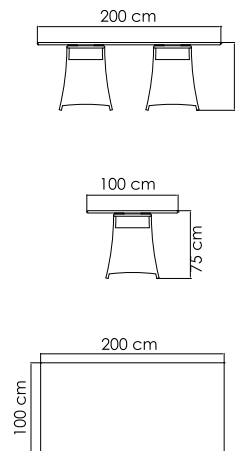

ВЕС: 49,00 кг
ОБЪЕМ: 0,64 м³
ЧЕХОЛ АРТ.