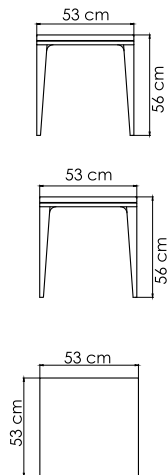

22853 PALACIO
ЛЕЖАК
1 281 \$

ВЕС: 17 кг
ОБЪЕМ: 0,20 м³
ЧЕХОЛ 7083

23068
ЛЕЖАК
2 814 \$

ВЕС: 33,36 кг
ОБЪЕМ: 0,57 м³
ЧЕХОЛ. 7085

23069
СТОЛ ДЛЯ ЛЕЖАКА
506 \$

ВЕС: 5,80 кг
ОБЪЕМ: 0,09 м³
ЧЕХОЛ.

23070 XL
КРЕСЛО ОБЕДЕННОЕ
1 212 \$