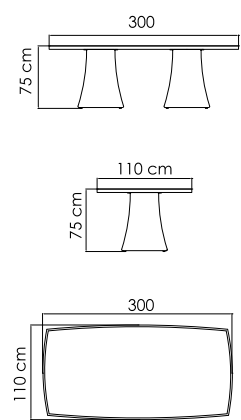

23772.30
СТОЛ ОБЕДЕННЫЙ
3 567 $ стекло

ВЕС: 81 кг
ОБЪЁМ: 0,95 м³
МЕСТ: 10
ЧЕХОЛ.