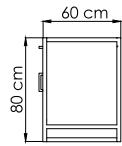

ВЕС: 0 кг
ОБЪЕМ: 0 м³
ЧЕХОЛ.