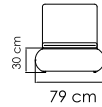

22851

СТОЛ ДЛЯ ЛЕЖАКА
520 $ стекло
534 $ керамика

ВЕС: 7,40 кг
ОБЪЕМ: 0,07 м³
ЧЕХОЛ: 7051

22850

ЛЕЖАК¹
2003 $

ВЕС: 24,06 кг
ОБЪЕМ: 0,50 м³
ЧЕХОЛ: 7084

84818

ЛЕЖАК ДВОЙНОЙ¹
4 315 $

ВЕС: 47,23 кг
ОБЪЕМ: 1,48 м³
ЧЕХОЛ:

2900

СТОЙКА ДЛЯ КАЧЕЛЕЙ
1 143 $

ВЕС: 28,85 кг
ОБЪЕМ: 0,18 м³
ЧЕХОЛ:

23567

КОРЗИНА ДЛЯ КАЧЕЛЕЙ
1 984 $

ВЕС: 19,46 кг
ОБЪЕМ: 0,95 м³
ЧЕХОЛ:

23567.1

КОРЗИНА БОЛЬШАЯ
ДЛЯ КАЧЕЛЕЙ
2 433 $

ВЕС: 24,11 кг
ОБЪЕМ: 1,19 м³
ЧЕХОЛ: