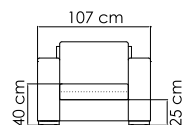

2011
КРЕСЛО
1 697 $

SPECIAL OFFER

ВЕС: 29,30 кг
ОБЪЕМ: 0,66 м³
ЧЕХОЛ АРТ.

2012
ДИВАН ДВУХМЕСТНЫЙ
2 804 $

SPECIAL OFFER

ВЕС: 47,66 кг
ОБЪЕМ: 0,91 м³
ЧЕХОЛ АРТ.

2013
ДИВАН
3 271 $

SPECIAL OFFER

ВЕС: 56,72 кг
ОБЪЕМ: 1,23 м³
ЧЕХОЛ АРТ.

2014
СТОЛ ЖУРНАЛЬНЫЙ
991 $

SPECIAL OFFER

ВЕС: 33,80 кг
ОБЪЕМ: 0,61 м³
ЧЕХОЛ АРТ.

2016
БАНКЕТКА
721 $

SPECIAL OFFER

ВЕС: 12,48 кг
ОБЪЕМ: 0,17 м³
ЧЕХОЛ АРТ.