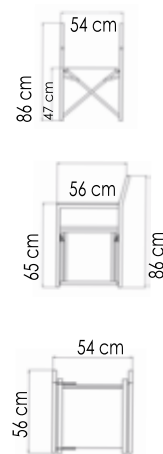

ВЕС: 6,38 кг
ОБЪЁМ: 0,05 м³
ЧЕХОЛ.