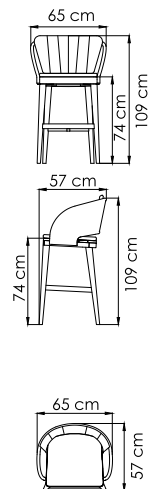

24104
СТОЛ ЖУРНАЛЬНЫЙ
1 404 \$

ВЕС: 0
ОБЪЕМ: 0 м³
ЧЕХОЛ.

24105
СТОЛ ПРИСТАВНОЙ
903 \$

ВЕС: 0
ОБЪЕМ: 0 м³
ЧЕХОЛ.

24107
КРЕСЛО ОБЕДЕННОЕ
1 104 \$

ВЕС: 0
ОБЪЕМ: 0 м³
ЧЕХОЛ.

24100.10
СТОЛ ОБЕДЕННЫЙ
0.000 \$

ВЕС: 0 кг
ОБЪЕМ: 0 м³
МЕСТ: 6
ЧЕХОЛ.

24100.20
СТОЛ ОБЕДЕННЫЙ
3 548 \$

ВЕС: 0 кг
ОБЪЕМ: 0 м³
МЕСТ: 6
ЧЕХОЛ.

24100.22
СТОЛ ОБЕДЕННЫЙ
0.000 \$

ВЕС: 90,26 кг
ОБЪЕМ: 0,48 м³
МЕСТ: 6
ЧЕХОЛ. 7112

24112
КРЕСЛО С ВЫСОКОЙ
СПИНКОЙ
2 378 \$

2900
СТОЙКА ДЛЯ КАЧЕЛЕЙ
1 143 \$

ВЕС: 28,85 кг
ОБЪЕМ: 0,18 м³
ЧЕХОЛ.

24136
КОРЗИНА ДЛЯ КАЧЕЛЕЙ
2 227 \$

ВЕС: 0
ОБЪЕМ: 0 м³
ЧЕХОЛ.

24111
КРЕСЛО-КАЧАЛКА
2 547 \$

ВЕС: 0
ОБЪЕМ: 0 м³
ЧЕХОЛ.

24113 ALASKA
ЛЕЖАК
1 470 \$

ВЕС: 0
ОБЪЕМ: 0 м³
ЧЕХОЛ.

24115
КРОВАТЬ
5 234 \$

ВЕС: 0
ОБЪЕМ: 0 м³
ЧЕХОЛ.

24110.01
БАРНЫЙ СТОЛ
2 338 \$

ВЕС: 0
ОБЪЕМ: 0 м³
ЧЕХОЛ.

24109
БАРНЫЙ СТУЛ
1 513 \$

ВЕС: 0
ОБЪЕМ: 0 м³
ЧЕХОЛ.

24118
ЛАМПА
749 \$

ВЕС: 0
ОБЪЕМ: 0 м³
ЧЕХОЛ.