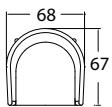

ВЕС: 7,43 кг
ОБЪЕМ: 0,35 м³
ЧЕХОЛ. 7101