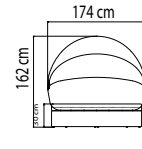

ВЕС: 23,09 кг
ОБЪЁМ: 0,70 м³
ЧЕХОЛ.

84820.02 DYNASTY
КРОВАТЬ КОМПЛЕКТ
7 224 \$

ВЕС: 75,67 кг
ОБЪЁМ: 2,52 м³
ЧЕХОЛ.

23099 JOURNEY
КРОВАТЬ
5 832 \$

ВЕС: 40,28 кг
ОБЪЁМ: 2,18 м³
ЧЕХОЛ.

23109 CIELO
КРОВАТЬ
3 538 \$