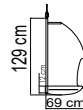

ВЕС: 19,46 кг
ОБЪЕМ: 0,95 м³
ЧЕХОЛ: