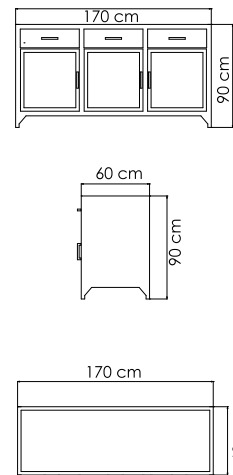

22702
БУФЕТ
3 773 $ стекло
4 337 $ керамика

ВЕС: 46,67 кг
ОБЪЕМ: 0,92 м³
ЧЕХОЛ.