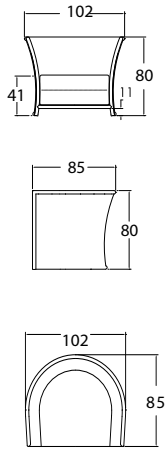

23761
КРЕСЛО
1 848 $

ВЕС: 19,90 кг
ОБЪЁМ: 0,72 м³
ЧЕХОЛ. 7013