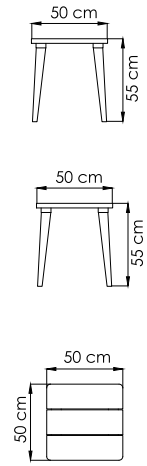

ВЕС: 0
ОБЪЁМ: 0 м³
ЧЕХОЛ.

23712.22
СТОЛ ОБЕДЕННЫЙ
3 443 \$

ВЕС: 55 кг
ОБЪЁМ: 0,39 м³
МЕСТ: 8
ЧЕХОЛ. 7111

23712.30
СТОЛ ОБЕДЕННЫЙ
4 662 \$

ВЕС: 124,75 кг
ОБЪЁМ: 0,7 м³
МЕСТ: 10
ЧЕХОЛ. 7114

24113
ЛЕЖАК
1 470 \$

24104
СТОЛ ЖУРНАЛЬНЫЙ
1 404 \$

ВЕС: 0
ОБЪЕМ: 0 м³
ЧЕХОЛ.

24105
СТОЛ ПРИСТАВНОЙ
903 \$

ВЕС: 0
ОБЪЕМ: 0 м³
ЧЕХОЛ.

24107
КРЕСЛО ОБЕДЕННОЕ
1 104 \$

ВЕС: 0
ОБЪЕМ: 0 м³
ЧЕХОЛ.

24100.10
СТОЛ ОБЕДЕННЫЙ
0.000 \$

ВЕС: 0 кг
ОБЪЕМ: 0 м³
МЕСТ: 6
ЧЕХОЛ.

24100.20
СТОЛ ОБЕДЕННЫЙ
3 548 \$

ВЕС: 0 кг
ОБЪЕМ: 0 м³
МЕСТ: 6
ЧЕХОЛ.

24100.22
СТОЛ ОБЕДЕННЫЙ
0.000 \$

ВЕС: 90,26 кг
ОБЪЕМ: 0,48 м³
МЕСТ: 6
ЧЕХОЛ. 7112

24112
КРЕСЛО С ВЫСОКОЙ
СПИНКОЙ
2 378 \$

2900
СТОЙКА ДЛЯ КАЧЕЛЕЙ
1 143 \$