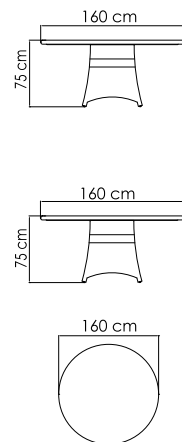

ВЕС: 53,79 кг
ОБЪЕМ: 0,66 м³
МЕСТ: 7
ЧЕХОЛ.