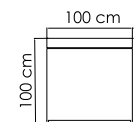

ВЕС: 45,61 кг
ОБЪЕМ: 2,00 м³
ЧЕХОЛ.