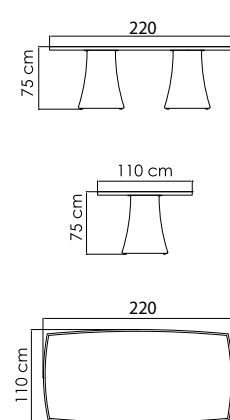

ВЕС: 18,51 кг.
ОБЪЁМ: 0,45 м³
ЧЕХОЛ. 7041

23772.12
СТОЛ ОБЕДЕННЫЙ
1 648 \$ стекло
1 895 \$ керамика

ВЕС: 53,66 кг
ОБЪЁМ: 0,29 м³
МЕСТ: 4
ЧЕХОЛ.

23772.16
СТОЛ ОБЕДЕННЫЙ
2 531 \$ стекло
2 781 \$ керамика

ВЕС: 56,38 кг
ОБЪЁМ: 0,77 м³
МЕСТ: 6
ЧЕХОЛ.

23772.22.1
СТОЛ ОБЕДЕННЫЙ
2 635 \$ стекло

ВЕС: 69,90 кг
ОБЪЁМ: 0,85 м³
МЕСТ: 8
ЧЕХОЛ. 7113

23772.22
СТОЛ ОБЕДЕННЫЙ
2 859 \$ стекло
3 202 \$ керамика

ВЕС: 72,07 кг
ОБЪЁМ: 0,88 м³
МЕСТ: 8
ЧЕХОЛ. 7113

23772.30
СТОЛ ОБЕДЕННЫЙ
3 567 \$ стекло