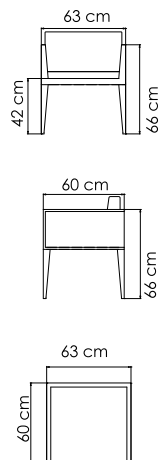

ВЕС: 10,86 кг
ОБЪЕМ: 0,27 м³
ЧЕХОЛ. 7104