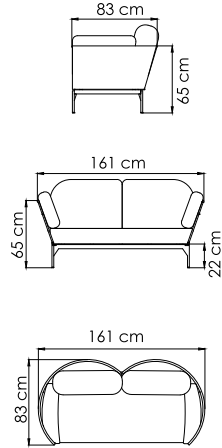

ВЕС: 0 кг
ОБЪЕМ: 0 м³
ЧЕХОЛ.