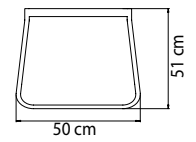

ВЕС: 7,17 кг
ОБЪЕМ: 0,15 м³
ЧЕХОЛ: 7052

23556
ЛЕЖАК
1 932 $

ВЕС: 24,79 кг
ОБЪЕМ: 0,51 м³
ЧЕХОЛ: 7085

ВЕС: 63,19 кг
ОБЪЕМ: 3,95 м³
ЧЕХОЛ:

ВЕС: 28,85 кг
ОБЪЕМ: 0,18 м³
ЧЕХОЛ:

ВЕС: 22,46 кг
ОБЪЕМ: 1,28 м³
ЧЕХОЛ:

23712.22 ALASKA
СТОЛ ОБЕДЕННЫЙ
3 443 $

ВЕС: 55 кг
ОБЪЕМ: 0,39 м³
МЕСТ: 8
ЧЕХОЛ: 7111

23712.30 ALASKA
СТОЛ ОБЕДЕННЫЙ
4 662 $

ВЕС: 124,75 кг
ОБЪЕМ: 0,7 м³
МЕСТ: 10
ЧЕХОЛ: 7114