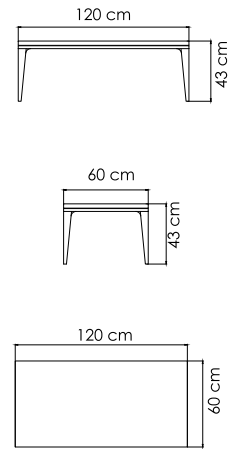

ВЕС: 30,43 кг
ОБЪЕМ: 0,95 м³
ЧЕХОЛ. 7032

23066
БАНКЕТКА
673 \$

ВЕС: 5,81 кг
ОБЪЕМ: 0,11 м³
ЧЕХОЛ. 7063

23064
СТОЛ ЖУРНАЛЬНЫЙ
1 020 \$

ВЕС: 22,58 кг
ОБЪЕМ: 0,34 м³
ЧЕХОЛ. 7042

23071.10
СТОЛ ОБЕДЕННЫЙ
1 420 \$ стекло