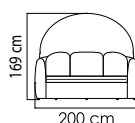

22385

СТОЛ ПРИСТАВНОЙ
671 $ стекло
790 $ керамика

ВЕС: 6,48 кг
ОБЪЕМ: 0,15 м³
ЧЕХОЛ. 7051

22380

СТОЛ ЖУРНАЛЬНЫЙ
1 086 $ стекло
1 532 $ керамика

ВЕС: 21,95 кг
ОБЪЕМ: 0,47 м³
ЧЕХОЛ.

22886

СТОЛ КОФЕЙНЫЙ
1 357 $ стекло
1 404 $ керамика

ВЕС: 22,17 кг
ОБЪЕМ: 0,27 м³
ЧЕХОЛ.

23824 SURABAYA

СТОЛ ПРИСТАВНОЙ
1 571 $ керамика

ВЕС: 27,54 кг
ОБЪЕМ: 0,4 м³
ЧЕХОЛ.

22858 TAURUS

КРЕСЛО-КАЧАЛКА
1 574 $

ВЕС: 24,04 кг
ОБЪЕМ: 0,49 м³
ЧЕХОЛ. 7071

23675

БУФЕТ
3 618 $ стекло
4 182 $ керамика

ВЕС: 0 кг
ОБЪЕМ: 0 м³
ЧЕХОЛ.

84820

КРОВАТЬ ДИВАН
5 157 $

ВЕС: 52,58 кг
ОБЪЕМ: 1,82 м³
ЧЕХОЛ.

22468

КРОВАТЬ БАНКЕТКА
2 067 $

ВЕС: 23,09 кг
ОБЪЕМ: 0,70 м³
ЧЕХОЛ.

84820.02

КРОВАТЬ КОМПЛЕКТ
7 224 $

ВЕС: 75,67 кг
ОБЪЕМ: 2,52 м³
ЧЕХОЛ.