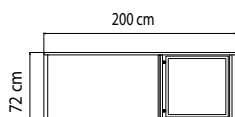

23556
ЛЕЖАК
1 932 \$

ВЕС: 24,79 кг
ОБЪЕМ: 0,51 м³
ЧЕХОЛ: 7085

23557.1
КРОВАТЬ
7 255 \$

ВЕС: 63,19 кг
ОБЪЕМ: 3,95 м³
ЧЕХОЛ:

2900
СТОЙКА ДЛЯ КАЧЕЛЕЙ
1 143 \$

ВЕС: 28,85 кг
ОБЪЕМ: 0,18 м³
ЧЕХОЛ:

23587
КОРЗИНА ДЛЯ КАЧЕЛЕЙ
2 897 \$