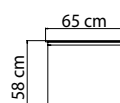

22385

СТОЛ ПРИСТАВНОЙ
671 $ стекло
790 $ керамика

ВЕС: 6,48 кг
ОБЪЕМ: 0,15 м³
ЧЕХОЛ. 7051

22380

СТОЛ ЖУРНАЛЬНЫЙ
1 086 $ стекло
1 532 $ керамика

ВЕС: 21,95 кг
ОБЪЕМ: 0,47 м³
ЧЕХОЛ.

22886

СТОЛ КОФЕЙНЫЙ
1 357 $ стекло
1 404 $ керамика

ВЕС: 22,17 кг
ОБЪЕМ: 0,27 м³
ЧЕХОЛ.

23824 SURABAYA

СТОЛ ПРИСТАВНОЙ
1 571 $ керамика

ВЕС: 27,54 кг
ОБЪЕМ: 0,4 м³
ЧЕХОЛ.

22858 TAURUS

КРЕСЛО-КАЧАЛКА
1 574 $

ВЕС: 24,04 кг
ОБЪЕМ: 0,49 м³
ЧЕХОЛ. 7071

23675

БУФЕТ
3 618 $ стекло
4 182 $ керамика

ВЕС: 0 кг
ОБЪЕМ: 0 м³
ЧЕХОЛ.

84820

КРОВАТЬ ДИВАН
5 157 $

ВЕС: 52,58 кг
ОБЪЕМ: 1,82 м³
ЧЕХОЛ.

22468

КРОВАТЬ БАНКЕТКА
2 067 $

ВЕС: 23,09 кг
ОБЪЕМ: 0,70 м³
ЧЕХОЛ.

84820.02

КРОВАТЬ КОМПЛЕКТ
7 224 $

ВЕС: 75,67 кг
ОБЪЕМ: 2,52 м³
ЧЕХОЛ.