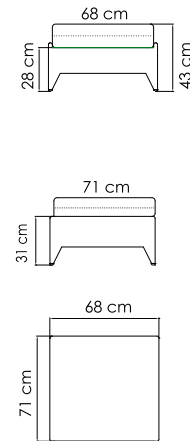

ВЕС: 8,17 кг
ОБЪЁМ: 0,35 м³
ЧЕХОЛ АРТ. 7064