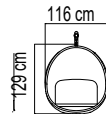

23567

КОРЗИНА ДЛЯ КАЧЕЛЕЙ
1 984 \$

ВЕС: 19,46 кг
ОБЪЕМ: 0,95 м³
ЧЕХОЛ:

23567.1

КОРЗИНА БОЛЬШАЯ
ДЛЯ КАЧЕЛЕЙ
2 433 \$

ВЕС: 24,11 кг
ОБЪЕМ: 1,19 м³
ЧЕХОЛ:

КОЛЛЕКЦИЯ

DYNASTY