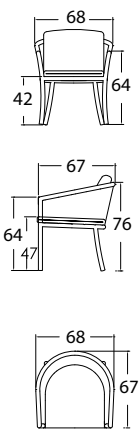

ВЕС: 7,43 кг
ОБЪЕМ: 0,35 м³
ЧЕХОЛ. 7101