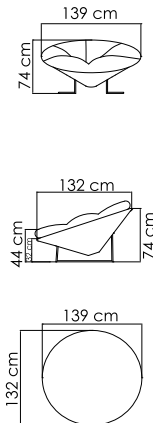

23291 LUNA

КРЕСЛО
2 516 \$

ВЕС: 32,52 кг
ОБЪЕМ: 0,87 м³
ЧЕХОЛ.

23292 LUNA

СТОЛ ПРИСТАВНОЙ
730 \$ стекло

ВЕС: 8,91 кг
ОБЪЕМ: 0,15 м³
ЧЕХОЛ.

22694.PR PLANK

КРЕСЛО ОБЕДЕННОЕ
674 \$