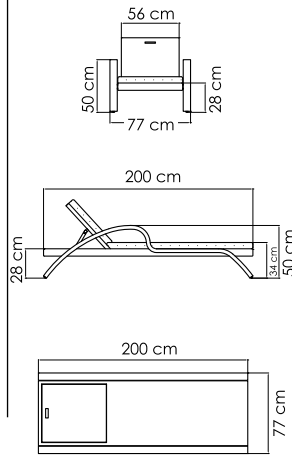

ВЕС: 26,06 кг
ОБЪЕМ: 0,28 м³
ЧЕХОЛ АРТ. 7083