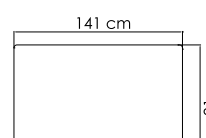

ВЕС: 56,72 кг
ОБЪЕМ: 1,23 м³
ЧЕХОЛ АРТ.

2014
СТОЛ ЖУРНАЛЬНЫЙ
991 \$

SPECIAL OFFER

ВЕС: 33,80 кг
ОБЪЕМ: 0,61 м³
ЧЕХОЛ АРТ.

2016
БАНКЕТКА
721 \$

SPECIAL OFFER

ВЕС: 12,48 кг
ОБЪЕМ: 0,17 м³
ЧЕХОЛ АРТ.

2001
КРЕСЛО
1 697 \$