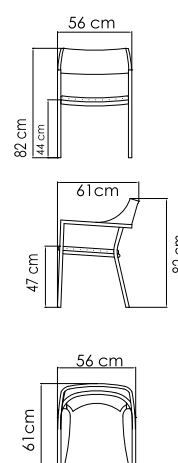

ВЕС: 7,00 кг
ОБЪЁМ: 0,12 м³
ЧЕХОЛ АРТ. 7105

2423 RIA
СТУЛ
499 \$

ВЕС: 7,00 кг
ОБЪЁМ: 0,09 м³
ЧЕХОЛ АРТ.

22694 PLANK
КРЕСЛО ОБЕДЕННОЕ
583 \$

ВЕС: 5,50 кг
ОБЪЁМ: 0,15 м³
ЧЕХОЛ АРТ. 7103

2382 NEVADA
КРЕСЛО ОБЕДЕННОЕ
691 \$