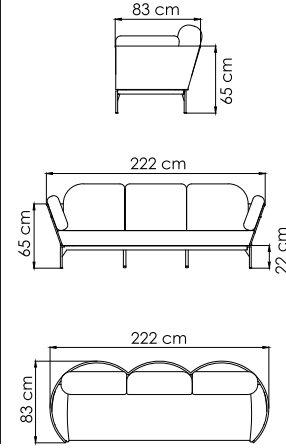

ВЕС: 0 кг
ОБЪЕМ: 0 м³
ЧЕХОЛ.

24156
БАНКЕТКА
0.000 $