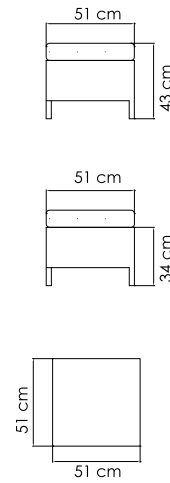

23103
ДИВАН
2 589 \$

ВЕС: 20,78 кг
ОБЪЕМ: 1,26 м³
ЧЕХОЛ.

23106
БАНКЕТКА
527 \$

ВЕС: 4,80 кг
ОБЪЕМ: 0,1 м³
ЧЕХОЛ. 7063

23104
СТОЛ ЖУРНАЛЬНЫЙ
825 \$ стекло

ВЕС: 12,09 кг
ОБЪЕМ: 0,30 м³
ЧЕХОЛ. 7042

2386.16 МАЛТА
СТОЛ ОБЕДЕННЫЙ
1 760 \$ стекло
2 426 \$ керамика