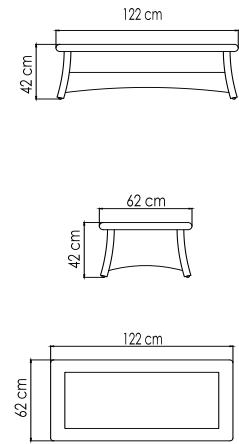

22006
БАНКЕТКА
604 \$

ВЕС: 5,86 кг
ОБЪЕМ: 0,11 м³
ЧЕХОЛ. 7065

22004
СТОЛ ЖУРНАЛЬНЫЙ
1 233 \$ стекло
1 615 \$ керамика

ВЕС: 19,96 кг
ОБЪЕМ: 0,32 м³
ЧЕХОЛ. 7042

22550.10
СТОЛ ОБЕДЕННЫЙ
1 370 \$ стекло
1 813 \$ керамика