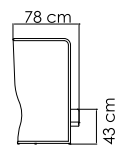

ВЕС: 17,50 кг
ОБЪЁМ: 0,20 м³
ЧЕХОЛ.

23291 LUNA
КРЕСЛО
2 516 \$

ВЕС: 32,52 кг
ОБЪЁМ: 0,87 м³
ЧЕХОЛ.

23292 LUNA
СТОЛ ПРИСТАВНОЙ
730 \$ стекло

ВЕС: 8,91 кг
ОБЪЁМ: 0,15 м³
ЧЕХОЛ.

23830 SPA
КРЕСЛО
2 224 \$

ВЕС: 23,32 кг
ОБЪЁМ: 0,93 м³
ЧЕХОЛ.