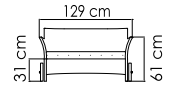

ВЕС: 52,58 кг
ОБЪЁМ: 1,82 м³
ЧЕХОЛ.

22468 DYNASTY
БАНКЕТКА-КРОВАТЬ
2 067 $

ВЕС: 23,09 кг
ОБЪЁМ: 0,70 м³
ЧЕХОЛ.

ВЕС: 75,67 кг
ОБЪЁМ: 2,52 м³
ЧЕХОЛ.

ВЕС: 40,28 кг
ОБЪЁМ: 2,18 м³
ЧЕХОЛ.

ВЕС: 35,77 кг
ОБЪЁМ: 1,30 м³
ЧЕХОЛ.

ВЕС: 85,36 кг
ОБЪЁМ: 3,50 м³
ЧЕХОЛ.

ВЕС: 110,99 кг
ОБЪЁМ: 6,92 м³
ЧЕХОЛ АРТ.

ВЕС: 58,61 кг
ОБЪЁМ: 0,27 м³
МЕСТ: 4
ЧЕХОЛ.

ВЕС: 26,37 кг
ОБЪЁМ: 1,28 м³
ЧЕХОЛ.