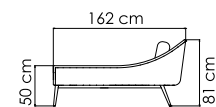

ВЕС: 52,58 кг
ОБЪЁМ: 1,82 м³
ЧЕХОЛ.

22468 DYNASTY
БАНКЕТКА-КРОВАТЬ
2 067 $

ВЕС: 23,09 кг
ОБЪЁМ: 0,70 м³
ЧЕХОЛ.

ВЕС: 75,67 кг
ОБЪЁМ: 2,52 м³
ЧЕХОЛ.

ВЕС: 40,28 кг
ОБЪЁМ: 2,18 м³
ЧЕХОЛ.

ВЕС: 35,77 кг
ОБЪЁМ: 1,30 м³
ЧЕХОЛ.

ВЕС: 85,36 кг
ОБЪЁМ: 3,50 м³
ЧЕХОЛ.

ВЕС: 110,99 кг
ОБЪЁМ: 6,92 м³
ЧЕХОЛ АРТ.

ВЕС: 58,61 кг
ОБЪЁМ: 0,27 м³
МЕСТ: 4
ЧЕХОЛ.

ВЕС: 26,37 кг
ОБЪЁМ: 1,28 м³
ЧЕХОЛ.