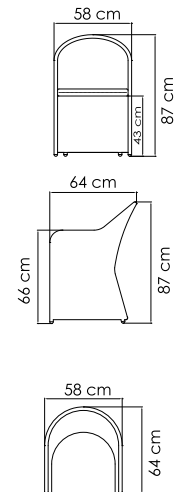

ВЕС: 12,50 кг
ОБЪЕМ: 0,32 м³
ЧЕХОЛ АРТ. 7105