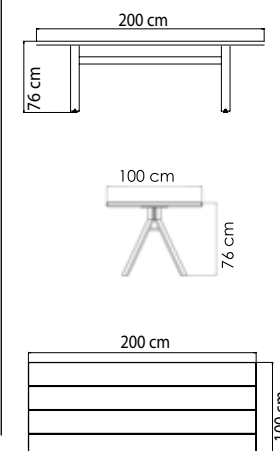

ВЕС: 49,9 кг
ОБЪЕМ: 0,33 м³
ЧЕХОЛ АРТ.