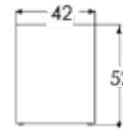

ВЕС: 27,54 кг
ОБЪЕМ: 0,4 м³
ЧЕХОЛ.

23768
СТОЛ ДЛЯ ЛЕЖАКА
433 \$ стекло
546 \$ керамика

ВЕС: 5,63 кг
ОБЪЕМ: 0,05 м³
ЧЕХОЛ. 7052

23769
ЛЕЖАК
1 993 \$

ВЕС: 23,58 кг
ОБЪЕМ: 0,62 м³
ЧЕХОЛ. 7082

23770
КРЕСЛО ОБЕДЕННОЕ
929 \$