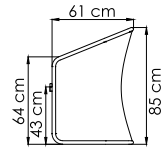

ВЕС: 0 кг
ОБЪЕМ: 0 м³
ЧЕХОЛ.