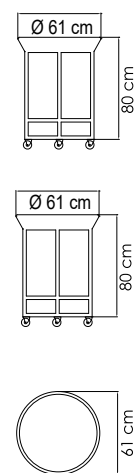

ВЕС: 5,90 кг
ОБЪЕМ: 0,28 м³
ЧЕХОЛ.