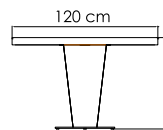

ВЕС: 58,61 кг
ОБЪЁМ: 0,27 м³
МЕСТ: 4
ЧЕХОЛ.