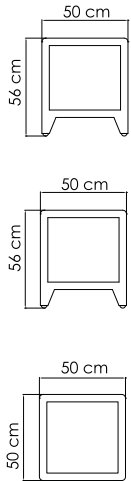

ВЕС: 9,98 кг
ОБЪЕМ: 0,15 м³
ЧЕХОЛ. 7051