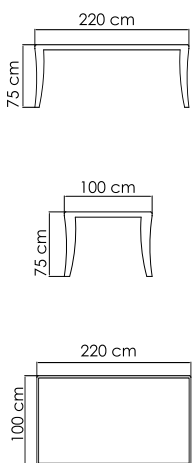

22145
СТОЛ ПРИСТАВНОЙ
706 $ стекло

22400.22
СТОЛ ОБЕДЕННЫЙ
2 106 $ стекло
2 940 $ керамика

ВЕС: 63,00 кг
ОБЪЕМ: 0,51 м³
МЕСТ: 8
ЧЕХОЛ. 7111