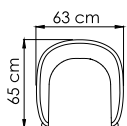

ВЕС: 0
ОБЪЁМ: 0 м³
ЧЕХОЛ.

23712.22
СТОЛ ОБЕДЕННЫЙ
3 443 \$

ВЕС: 55 кг
ОБЪЁМ: 0,39 м³
МЕСТ: 8
ЧЕХОЛ. 7111

23712.30
СТОЛ ОБЕДЕННЫЙ
4 662 \$

ВЕС: 124,75 кг
ОБЪЁМ: 0,7 м³
МЕСТ: 10
ЧЕХОЛ. 7114

24113
ЛЕЖАК
1 470 \$