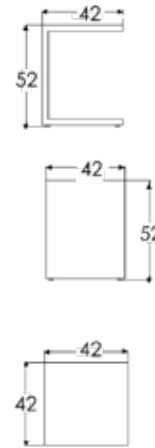

23765
СТОЛ ПРИСТАВНОЙ
675 \$ стекло
717 \$ керамика

ВЕС: 7,50 кг
ОБЪЕМ: 0,17 м³
ЧЕХОЛ.

22886 DYNASTY
СТОЛ КОФЕЙНЫЙ
1 357 \$ стекло
1 404 \$ керамика

ВЕС: 22,17 кг
ОБЪЕМ: 0,27 м³
ЧЕХОЛ.

23824 SURABAYA
СТОЛ ПРИСТАВНОЙ
1 571 \$ керамика

ВЕС: 27,54 кг
ОБЪЕМ: 0,4 м³
ЧЕХОЛ.

23768
СТОЛ ДЛЯ ЛЕЖАКА
433 \$ стекло
546 \$ керамика

ВЕС: 5,63 кг
ОБЪЕМ: 0,05 м³
ЧЕХОЛ. 7052

23769
ЛЕЖАК
1 993 \$

ВЕС: 23,58 кг
ОБЪЕМ: 0,62 м³
ЧЕХОЛ. 7082

23770
КРЕСЛО ОБЕДЕННОЕ
929 \$