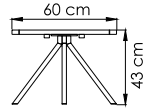

ВЕС: 0
ОБЪЁМ: 0 м³
ЧЕХОЛ.

23712.22
СТОЛ ОБЕДЕННЫЙ
3 443 \$

ВЕС: 55 кг
ОБЪЁМ: 0,39 м³
МЕСТ: 8
ЧЕХОЛ. 7111

23712.30
СТОЛ ОБЕДЕННЫЙ
4 662 \$

ВЕС: 124,75 кг
ОБЪЁМ: 0,7 м³
МЕСТ: 10
ЧЕХОЛ. 7114

24113
ЛЕЖАК
1 470 \$

ВЕС: 0
ОБЪЁМ: 0 м³
ЧЕХОЛ.

24200
КРОВАТЬ
0.000 \$

ВЕС: 0
ОБЪЁМ: 0 м³
ЧЕХОЛ.

24194
 СТОЛ ПРИСТАВНОЙ
 0.000 \$

ВЕС: 0
 ОБЪЕМ: 0 м³
 ЧЕХОЛ.

24195
 СТОЛ ПРИСТАВНОЙ
 0.000 \$

ВЕС: 0
 ОБЪЕМ: 0 м³
 ЧЕХОЛ.

23804 NAUTIC
 СТОЛ ЖУРНАЛЬНЫЙ
 1 290 \$

ВЕС: 21,62 кг
 ОБЪЕМ: 0,30 м³
 ЧЕХОЛ. 7042

23804.1 NAUTIC
 СТОЛ ЖУРНАЛЬНЫЙ
 2 075 \$

ВЕС: 41,36 кг
 ОБЪЕМ: 0,60 м³
 ЧЕХОЛ.

23805 NAUTIC
 СТОЛ ПРИСТАВНОЙ
 627 \$

ВЕС: 10,12 кг
 ОБЪЕМ: 0,14 м³
 ЧЕХОЛ. 7051

КОЛЛЕКЦИЯ