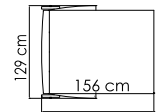

ВЕС: 52,58 кг
ОБЪЁМ: 1,82 м³
ЧЕХОЛ.

22468 DYNASTY
БАНКЕТКА-КРОВАТЬ
2 067 $

ВЕС: 23,09 кг
ОБЪЁМ: 0,70 м³
ЧЕХОЛ.

ВЕС: 75,67 кг
ОБЪЁМ: 2,52 м³
ЧЕХОЛ.

ВЕС: 40,28 кг
ОБЪЁМ: 2,18 м³
ЧЕХОЛ.

ВЕС: 35,77 кг
ОБЪЁМ: 1,30 м³
ЧЕХОЛ.

ВЕС: 85,36 кг
ОБЪЁМ: 3,50 м³
ЧЕХОЛ.

ВЕС: 110,99 кг
ОБЪЁМ: 6,92 м³
ЧЕХОЛ АРТ.

ВЕС: 58,61 кг
ОБЪЁМ: 0,27 м³
МЕСТ: 4
ЧЕХОЛ.

ВЕС: 26,37 кг
ОБЪЁМ: 1,28 м³
ЧЕХОЛ.