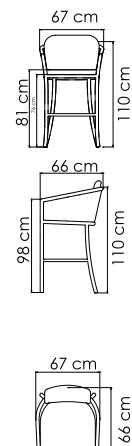

ВЕС: 11,24 кг
ОБЪЕМ: 0,48 м³
ЧЕХОЛ.