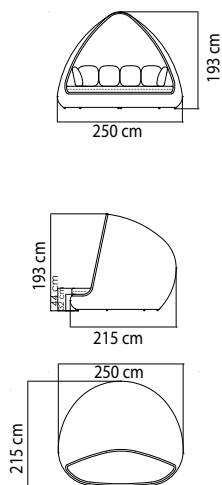

2973 SHADE

КРОВАТЬ
9 879 $

ВЕС: 110,40 кг
ОБЪЕМ: 4 м³
ЧЕХОЛ АРТ.