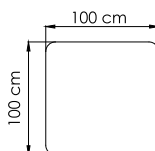

24171
КРЕСЛО
0.000 $

ВЕС: 0 кг
ОБЪЕМ: 0 м³
ЧЕХОЛ.

24172
ДИВАН ДВУХМЕСТНЫЙ¹
0.000 $

ВЕС: 0 кг
ОБЪЕМ: 0 м³
ЧЕХОЛ

24173
ДИВАН
0.000 $

ВЕС: 0 кг
ОБЪЕМ: 0 м³
ЧЕХОЛ

24176
БАНКЕТКА
0.000 $

ВЕС: 0 кг
ОБЪЕМ: 0 м³
ЧЕХОЛ

24175
СТОЛ ЖУРНАЛЬНЫЙ
0.000 $ керамика

ВЕС: 0 кг
ОБЪЕМ: 0 м³
ЧЕХОЛ

24177
СТУЛ ОБЕДЕННЫЙ
0.000 $

ВЕС: 0 кг
ОБЪЕМ: 0 м³
ЧЕХОЛ

24178.10
СТОЛ ОБЕДЕННЫЙ
0.000 $ керамика

ВЕС: 0 кг
ОБЪЕМ: 0 м³
МЕСТ: 4
ЧЕХОЛ.

24178.22
СТОЛ ОБЕДЕННЫЙ
0.000 $ керамика

ВЕС: 0 кг
ОБЪЕМ: 0 м³
МЕСТ: 6
ЧЕХОЛ.

24178.14D
СТОЛ ОБЕДЕННЫЙ
0.000 $ керамика

ВЕС: 0 кг
ОБЪЕМ: 0 м³
МЕСТ: 6
ЧЕХОЛ.

24189
КРЕСЛО С ВЫСОКОЙ
СПИНКОЙ
0.000 $

ВЕС: 0 кг
ОБЪЕМ: 0 м³
ЧЕХОЛ

¹ Декоративные подушки не включены в цену