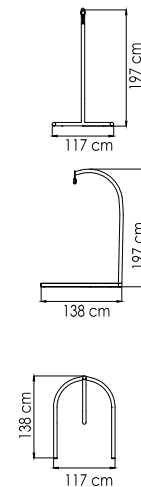

ВЕС: 28,85 кг
ОБЪЕМ: 0,18 м³
ЧЕХОЛ.