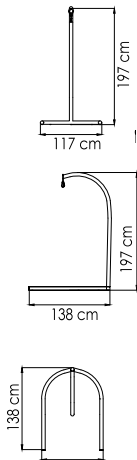

ВЕС: 21,62 кг
 ОБЪЕМ: 0,30 м³
 ЧЕХОЛ. 7042

23804.1 NAUTIC
 СТОЛ ЖУРНАЛЬНЫЙ
 2 075 \$

ВЕС: 41,36 кг
 ОБЪЕМ: 0,60 м³
 ЧЕХОЛ.

23805 NAUTIC
 СТОЛ ПРИСТАВНОЙ
 627 \$

ВЕС: 10,12 кг
 ОБЪЕМ: 0,14 м³
 ЧЕХОЛ. 7051

КОЛЛЕКЦИЯ

24104
СТОЛ ЖУРНАЛЬНЫЙ
1 404 \$

ВЕС: 0
ОБЪЕМ: 0 м³
ЧЕХОЛ.

24105
СТОЛ ПРИСТАВНОЙ
903 \$

ВЕС: 0
ОБЪЕМ: 0 м³
ЧЕХОЛ.

24107
КРЕСЛО ОБЕДЕННОЕ
1 104 \$

ВЕС: 0
ОБЪЕМ: 0 м³
ЧЕХОЛ.

24100.10
СТОЛ ОБЕДЕННЫЙ
0.000 \$

ВЕС: 0 кг
ОБЪЕМ: 0 м³
МЕСТ: 6
ЧЕХОЛ.

24100.20
СТОЛ ОБЕДЕННЫЙ
3 548 \$

ВЕС: 0 кг
ОБЪЕМ: 0 м³
МЕСТ: 6
ЧЕХОЛ.

24100.22
СТОЛ ОБЕДЕННЫЙ
0.000 \$

ВЕС: 90,26 кг
ОБЪЕМ: 0,48 м³
МЕСТ: 6
ЧЕХОЛ. 7112

24112
КРЕСЛО С ВЫСОКОЙ
СПИНКОЙ
2 378 \$

2900
СТОЙКА ДЛЯ КАЧЕЛЕЙ
1 143 \$

ВЕС: 28,85 кг
ОБЪЕМ: 0,18 м³
ЧЕХОЛ.

24136
КОРЗИНА ДЛЯ КАЧЕЛЕЙ
2 227 \$

ВЕС: 0
ОБЪЕМ: 0 м³
ЧЕХОЛ.

24111
КРЕСЛО-КАЧАЛКА
2 547 \$

ВЕС: 0
ОБЪЕМ: 0 м³
ЧЕХОЛ.

24113 ALASKA
ЛЕЖАК
1 470 \$

ВЕС: 0
ОБЪЕМ: 0 м³
ЧЕХОЛ.