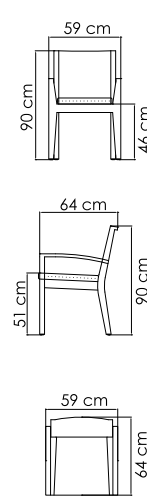

2424 RIA
КРЕСЛО ОБЕДЕННОЕ
571 \$

ВЕС: 5,86 кг
ОБЪЕМ: 0,12 м³
ЧЕХОЛ. 7105

2382 NEVADA
КРЕСЛО ОБЕДЕННОЕ
691 \$

ВЕС: 7,11 кг
ОБЪЕМ: 0,12 м³
ЧЕХОЛ. 7105

22694.PR PLANK
КРЕСЛО ОБЕДЕННОЕ
674 \$

ВЕС: 5,50 кг
ОБЪЕМ: 0,15 м³
ЧЕХОЛ АРТ. 7103