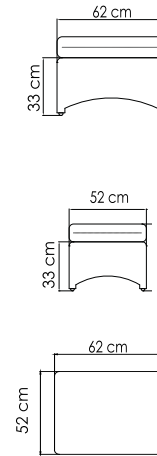

ВЕС: 5,86 кг
ОБЪЕМ: 0,11 м³
ЧЕХОЛ. 7065