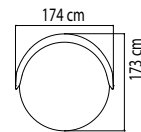

ВЕС: 23,09 кг
ОБЪЁМ: 0,70 м³
ЧЕХОЛ.

84820.02 DYNASTY
КРОВАТЬ КОМПЛЕКТ
7 224 \$

ВЕС: 75,67 кг
ОБЪЁМ: 2,52 м³
ЧЕХОЛ.

23099 JOURNEY
КРОВАТЬ
5 832 \$

ВЕС: 40,28 кг
ОБЪЁМ: 2,18 м³
ЧЕХОЛ.

23109 CIELO
КРОВАТЬ
3 538 \$