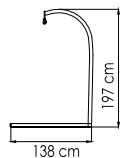

ЛЕЖАК¹
2003 \$

ВЕС: 24,06 кг
ОБЪЕМ: 0,50 м³
ЧЕХОЛ: 7084

84818

ЛЕЖАК ДВОЙНОЙ¹
4 315 \$

ВЕС: 47,23 кг
ОБЪЕМ: 1,48 м³
ЧЕХОЛ:

2900

СТОЙКА ДЛЯ КАЧЕЛЕЙ
1 143 \$

ВЕС: 28,85 кг
ОБЪЕМ: 0,18 м³
ЧЕХОЛ: