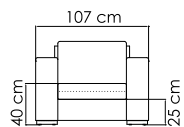

2001
КРЕСЛО
1 697 $

SPECIAL OFFER

ВЕС: 29,30 кг
ОБЪЕМ: 0,66 м³
ЧЕХОЛ АРТ.

2003
ДИВАН
3 271 $

SPECIAL OFFER

ВЕС: 56,72 кг
ОБЪЕМ: 1,23 м³
ЧЕХОЛ АРТ.

2004
СТОЛ ЖУРНАЛЬНЫЙ
991 $

SPECIAL OFFER

ВЕС: 33,80 кг
ОБЪЕМ: 0,61 м³
ЧЕХОЛ АРТ.

2006
БАНКЕТКА
721 $

SPECIAL OFFER

ВЕС: 12,48 кг
ОБЪЕМ: 0,17 м³
ЧЕХОЛ АРТ.