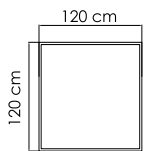

ВЕС: 8,40 кг
ОБЪЕМ: 0,10 м³
ЧЕХОЛ. 7051

22144.1
СТОЛ ЖУРНАЛЬНЫЙ
1 544 $ стекло

ВЕС: 31,20 кг
ОБЪЕМ: 0,36 м³
ЧЕХОЛ. АРТ.

ВЕС: 26,60 кг
ОБЪЕМ: 0,53 м³
ЧЕХОЛ. 7085

ВЕС: 5,00 кг
ОБЪЕМ: 0,06 м³
ЧЕХОЛ.