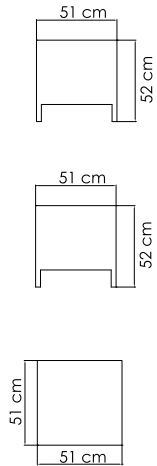

ВЕС: 5,13 кг
ОБЪЁМ: 0,13 м³
ЧЕХОЛ. 7051