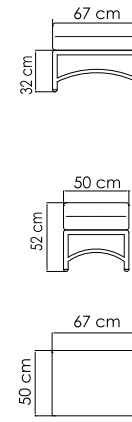

ВЕС: 5,45 кг
ОБЪЕМ: 0,14 м³
ЧЕХОЛ. 7063

23564
СТОЛ ЖУРНАЛЬНЫЙ
713 \$ стекло
1 128 \$ керамика

ВЕС: 12,11 кг
ОБЪЕМ: 0,34 м³
ЧЕХОЛ. 7044

23554
КРЕСЛО ОБЕДЕННОЕ
828 \$

ВЕС: 7,65 кг
ОБЪЕМ: 0,33 м³
ЧЕХОЛ. 7102

ВЕС: 22,46 кг
ОБЪЕМ: 1,28 м³
ЧЕХОЛ:

23712.22 ALASKA
СТОЛ ОБЕДЕННЫЙ
3 443 \$

ВЕС: 55 кг
ОБЪЕМ: 0,39 м³
МЕСТ: 8
ЧЕХОЛ: 7111

23712.30 ALASKA
СТОЛ ОБЕДЕННЫЙ
4 662 \$

ВЕС: 124,75 кг
ОБЪЕМ: 0,7 м³
МЕСТ: 10
ЧЕХОЛ: 7114

ВЕС: 33,04 кг
ОБЪЕМ: 1,28 м³
ЧЕХОЛ. 7034

4606
БАНКЕТКА
704 \$

ВЕС: 7,32 кг
ОБЪЕМ: 0,12 м³
ЧЕХОЛ. 7062

4604
СТОЛ ЖУРНАЛЬНЫЙ
935 \$ стекло
1 310 \$ керамика

ВЕС: 18,36 кг
ОБЪЕМ: 0,28 м³
ЧЕХОЛ. 7043

4608.12D
СТОЛ ОБЕДЕННЫЙ
1 588 \$ стекло
1 804 \$ керамика