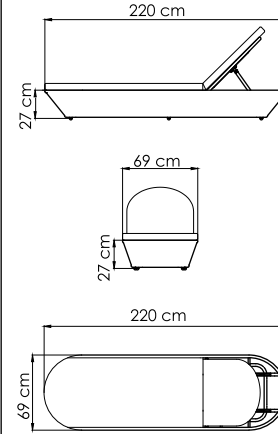

ВЕС: 0 кг
ОБЪЕМ: 0 м³
ЧЕХОЛ.