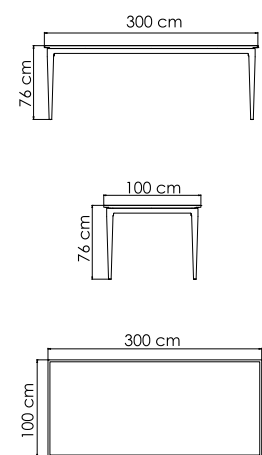

ВЕС: 0 кг
ОБЪЕМ: 0 м³
МЕСТ: 10
ЧЕХОЛ. 7114