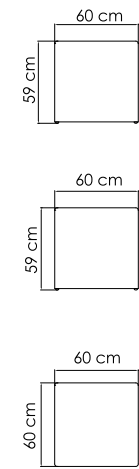

ВЕС: 15,33 кг
ОБЪЕМ: 0,21 м³
ЧЕХОЛ АРТ. 7052