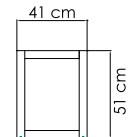

22144.1
СТОЛ ЖУРНАЛЬНЫЙ
1 544 \$ стекло

ВЕС: 31,20 кг
ОБЪЕМ: 0,36 м³
ЧЕХОЛ. АРТ.

22700
ЛЕЖАК
2 068 \$

ВЕС: 26,60 кг
ОБЪЕМ: 0,53 м³
ЧЕХОЛ. 7085

22701
СТОЛ ДЛЯ ЛЕЖАКА
514 \$ стекло
627 \$ керамика

ВЕС: 5,00 кг
ОБЪЕМ: 0,06 м³
ЧЕХОЛ.