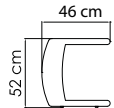

22851

СТОЛ ДЛЯ ЛЕЖАКА
520 $ стекло
534 $ керамика

ВЕС: 7,40 кг
ОБЪЕМ: 0,07 м³
ЧЕХОЛ. 7051

23765 VILLA

СТОЛ ПРИСТАВНОЙ
675 $ стекло
717 $ керамика

ВЕС: 7,50 кг
ОБЪЕМ: 0,17 м³
ЧЕХОЛ.

22850

ЛЕЖАК¹
2 003 $

ВЕС: 24,06 кг
ОБЪЕМ: 0,50 м³
ЧЕХОЛ. 7084

84818

ЛЕЖАК ДВОЙНОЙ¹
4 315 $

ВЕС: 47,23 кг
ОБЪЕМ: 1,48 м³
ЧЕХОЛ.

2900

СТОЙКА ДЛЯ КАЧЕЛЕЙ
1 143 $

ВЕС: 28,85 кг
ОБЪЕМ: 0,18 м³
ЧЕХОЛ.

23567

КОРЗИНА ДЛЯ КАЧЕЛЕЙ
1 984 $

ВЕС: 19,46 кг
ОБЪЕМ: 0,95 м³
ЧЕХОЛ.

23567.1

КОРЗИНА БОЛЬШАЯ
ДЛЯ КАЧЕЛЕЙ
2 433 $

ВЕС: 24,11 кг
ОБЪЕМ: 1,19 м³
ЧЕХОЛ.