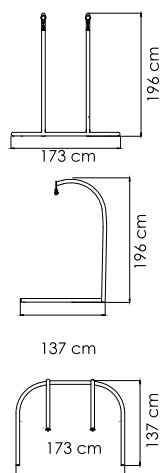

ВЕС: 46,65 кг
ОБЪЁМ: 0,30 м³
ЧЕХОЛ.