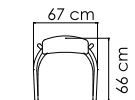

ВЕС: 11,24 кг
ОБЪЕМ: 0,48 м³
ЧЕХОЛ.