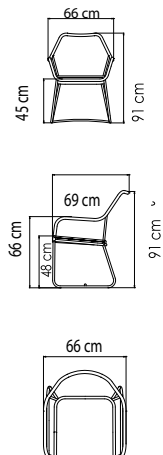

23804 NAUTIC
СТОЛ ЖУРНАЛЬНЫЙ
1 290 \$

ВЕС: 21,62 кг
ОБЪЕМ: 0,30 м³
ЧЕХОЛ. 7042

23810
КРЕСЛО ОБЕДЕННОЕ
1 055 \$

ВЕС: 13,13 кг
ОБЪЕМ: 0,30 м³
ЧЕХОЛ. 7101

23851 VENICE
ПОЛУКРЕСЛО СКЛАДНОЕ
603 \$

ВЕС: 6,38 кг
ОБЪЕМ: 0,05 м³
ЧЕХОЛ.

ВЕС: 64,12 кг
ОБЪЕМ: 1,56 м³
МЕСТ: 8
ЧЕХОЛ. 7111

23804.1 NAUTIC
СТОЛ ЖУРНАЛЬНЫЙ
2 075 \$

ВЕС: 41,36 кг
ОБЪЕМ: 0,60 м³
ЧЕХОЛ.

23805 NAUTIC
СТОЛ ПРИСТАВНОЙ
627 \$

ВЕС: 10,12 кг
ОБЪЕМ: 0,14 м³
ЧЕХОЛ. 7051

23809
ЛЕЖАК
2 180 \$

23561
КРЕСЛО
1 235 \$

ВЕС: 11,75 кг
ОБЪЕМ: 0,44 м³
ЧЕХОЛ. 7016

23562
ДИВАН ДВУХМЕСТНЫЙ
2 094 \$

ВЕС: 18,90 кг
ОБЪЕМ: 0,80 м³
ЧЕХОЛ.

23563
ДИВАН
2 880 \$

ВЕС: 26,49 кг
ОБЪЕМ: 1,16 м³
ЧЕХОЛ. 7034

23566
БАНКЕТКА
543 \$

ВЕС: 5,45 кг
ОБЪЕМ: 0,14 м³
ЧЕХОЛ. 7063

23564
СТОЛ ЖУРНАЛЬНЫЙ
713 \$ стекло
1 128 \$ керамика

ВЕС: 12,11 кг
ОБЪЕМ: 0,34 м³
ЧЕХОЛ. 7044

23554
КРЕСЛО ОБЕДЕННОЕ
828 \$

ВЕС: 7,65 кг
ОБЪЕМ: 0,33 м³
ЧЕХОЛ. 7102