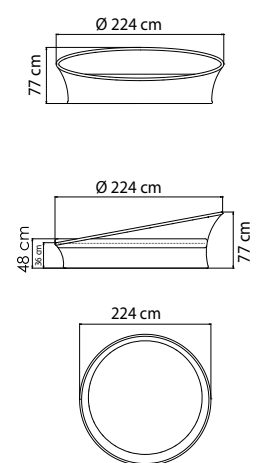

ВЕС: 51,41 кг
ОБЪЕМ: 3,95 м³
ЧЕХОЛ.