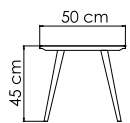

ВЕС: 7,11 кг
ОБЪЕМ: 0,06 м³
ЧЕХОЛ.

ВЕС: 23,33 кг
ОБЪЕМ: 0,65 м³
ЧЕХОЛ. 7084

ВЕС: 26,37 кг
ОБЪЕМ: 1,28 м³
ЧЕХОЛ.

ВЕС: 13,31 кг
ОБЪЕМ: 0,23 м³
ЧЕХОЛ.

ВЕС: 28,85 кг
ОБЪЕМ: 0,18 м³
ЧЕХОЛ.

ВЕС: 0 кг
ОБЪЕМ: 0 м³
ЧЕХОЛ.