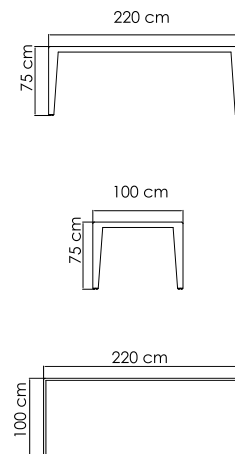

ВЕС: 53,04 кг
ОБЪЕМ: 0,41 м³
МЕСТ: 8
ЧЕХОЛ. 7111