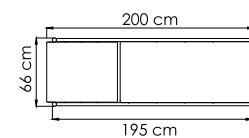

ВЕС: 0
ОБЪЁМ: 0 м³
ЧЕХОЛ.