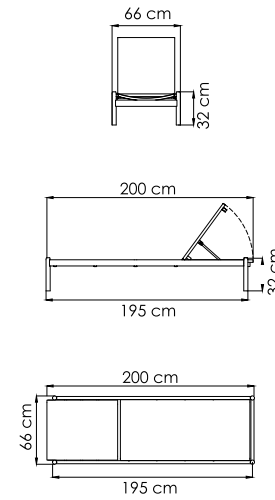

24100.20
СТОЛ ОБЕДЕННЫЙ
3 548 \$

ВЕС: 0 кг
ОБЪЕМ: 0 м³
МЕСТ: 6
ЧЕХОЛ.

24100.22
СТОЛ ОБЕДЕННЫЙ
0.000 \$

ВЕС: 90,26 кг
ОБЪЕМ: 0,48 м³
МЕСТ: 6
ЧЕХОЛ. 7112

24112
КРЕСЛО С ВЫСОКОЙ
СПИНКОЙ
2 378 \$

2900
СТОЙКА ДЛЯ КАЧЕЛЕЙ
1 143 \$

ВЕС: 28,85 кг
ОБЪЕМ: 0,18 м³
ЧЕХОЛ.

24136
КОРЗИНА ДЛЯ КАЧЕЛЕЙ
2 227 \$

ВЕС: 0
ОБЪЕМ: 0 м³
ЧЕХОЛ.

24111
КРЕСЛО-КАЧАЛКА
2 547 \$

ВЕС: 0
ОБЪЕМ: 0 м³
ЧЕХОЛ.

24113 ALASKA
ЛЕЖАК
1 470 \$

ВЕС: 0
ОБЪЕМ: 0 м³
ЧЕХОЛ.