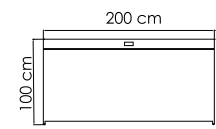

ВЕС: 45,61 кг
ОБЪЕМ: 2,00 м³
ЧЕХОЛ.