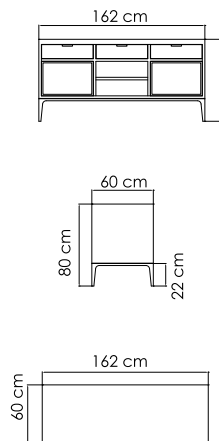

ВЕС: 32 кг
ОБЪЕМ: 0,80 м³
ЧЕХОЛ.