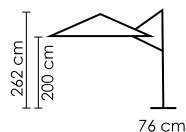

ВРАЩЕНИЕ: 360° +T1
СИСТЕМА ОТКРЫВАНИЯ:
РУЧКА
ИЗ ЛИТОГО АЛЮМИНИЯ
СПИЦЫ: 8 ШТ

ВЕС: 24 кг + 90 кг
ОБЪЁМ: 0,21 м³

СТОЙКА: БОКОВАЯ
АЛЮМИНИЙ
С ПОРОШКОВЫМ
НАПЫЛЕНИЕМ
ЦВЕТ: ANTHRACITE

КУПОЛ
ЦВЕТ: NAVANNA
ТКАНЬ: 240 GR/M²
УФ ЗАЩИТА UPF 50+
LIGHT FASTNESS: 7
ЗАЩИТА ОТ ГНИЛИ