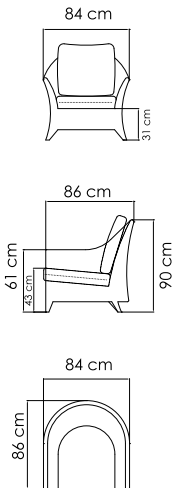

ВЕС: 28,85 кг
ОБЪЕМ: 0,18 м³
ЧЕХОЛ.

2987 CHRISTY
КОРЗИНА ДЛЯ КАЧЕЛЕЙ
2 890 \$

ВЕС: 24,52 кг
ОБЪЕМ: 1,06 м³
ЧЕХОЛ. 8812

КОЛЛЕКЦИЯ

MALTA

ПЛЕТЕНИЕ - МОССА POLYPEEL 7 mm

2021
КРЕСЛО
1 576 \$

ВЕС: 18,67 кг
ОБЪЕМ: 0,63 м³
ЧЕХОЛ. 7011