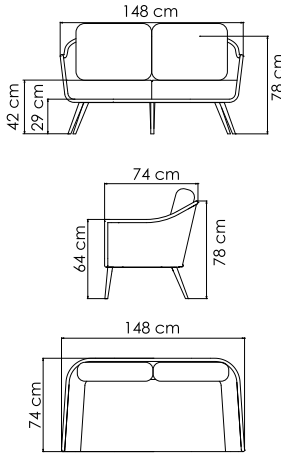

23512
ДИВАН ДВУХМЕСТНЫЙ
2 655 \$

ВЕС: 27,74 кг
ОБЪЕМ: 0,54 м³
ЧЕХОЛ.

23513
ДИВАН
3 354 \$

ВЕС: 37,33 кг
ОБЪЕМ: 0,75 м³
ЧЕХОЛ. 7031

23516
БАНКЕТКА
749 \$

ВЕС: 9,19 кг
ОБЪЕМ: 0,14 м³
ЧЕХОЛ. 7061

23514
СТОЛ ЖУРНАЛЬНЫЙ
728 \$ стекло
1 143 \$ керамика