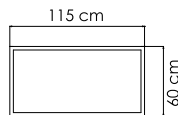

22702 MADISON
БУФЕТ
3 773 \$ стекло
4 337 \$ керамика

ВЕС: 46,67 кг
ОБЪЕМ: 0,97 м³
ЧЕХОЛ.

22702.1 MADISON
БУФЕТ
2 780 \$ стекло
3 204 \$ керамика

ВЕС: 28,72 кг
ОБЪЕМ: 0,62 м³
ЧЕХОЛ.

22713 EUROBAR
БАРНАЯ СТОЙКА
1988 \$ стекло