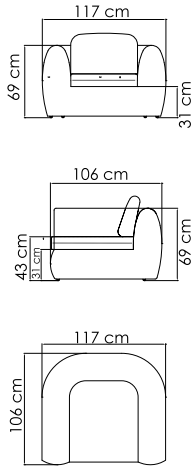

ВЕС: 23,71 кг
ОБЪЕМ: 0,82 м³
ЧЕХОЛ. 7014