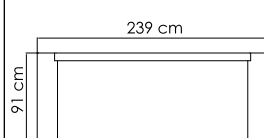

2011
КРЕСЛО
1 697 $

SPECIAL OFFER

ВЕС: 29,30 кг
ОБЪЕМ: 0,66 м³
ЧЕХОЛ АРТ.

2012
ДИВАН ДВУХМЕСТНЫЙ
2 804 $

SPECIAL OFFER

ВЕС: 47,66 кг
ОБЪЕМ: 0,91 м³
ЧЕХОЛ АРТ.

2013
ДИВАН
3 271 $

SPECIAL OFFER

ВЕС: 56,72 кг
ОБЪЕМ: 1,23 м³
ЧЕХОЛ АРТ.

2014
СТОЛ ЖУРНАЛЬНЫЙ
991 $

SPECIAL OFFER

ВЕС: 33,80 кг
ОБЪЕМ: 0,61 м³
ЧЕХОЛ АРТ.

2016
БАНКЕТКА
721 $

SPECIAL OFFER

ВЕС: 12,48 кг
ОБЪЕМ: 0,17 м³
ЧЕХОЛ АРТ.