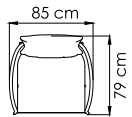

ПЛЕТЕНИЕ - SILVER GREY POLYROPE 8 mm
СТРУКТУРА - CARBON MATTE

24171
КРЕСЛО
0.000 \$

ВЕС: 0 кг
ОБЪЕМ: 0 м³
ЧЕХОЛ.

24172
ДИВАН ДВУХМЕСТНЫЙ¹
0.000 \$

ВЕС: 0 кг
ОБЪЕМ: 0 м³
ЧЕХОЛ

24173
ДИВАН
0.000 \$

ВЕС: 0 кг
ОБЪЕМ: 0 м³
ЧЕХОЛ