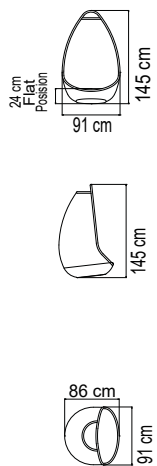

23089
СТОЛ ДЛЯ ЛЕЖАКА
493 \$

ВЕС: 6,92 кг
ОБЪЕМ: 0,09 м³
ЧЕХОЛ.

23087
КОРЗИНА ДЛЯ КАЧЕЛЕЙ
2 380 \$

ВЕС: 22,46 кг
ОБЪЕМ: 1,28 м³
ЧЕХОЛ.

2987 CHRISTY
КОРЗИНА ДЛЯ КАЧЕЛЕЙ
2 890 \$

ВЕС: 26,08 кг
ОБЪЕМ: 1,18 м³
ЧЕХОЛ. 8812