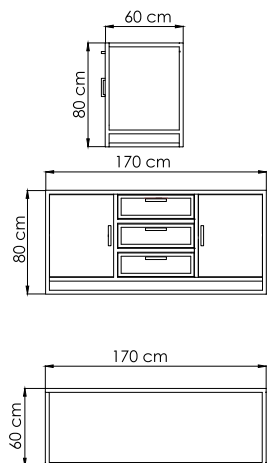

ВЕС: 0 кг
ОБЪЕМ: 0 м³
ЧЕХОЛ.