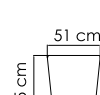

ВЕС: 17,50 кг
ОБЪЁМ: 0,20 м³
ЧЕХОЛ.

23291 LUNA
КРЕСЛО
2 516 \$

ВЕС: 32,52 кг
ОБЪЁМ: 0,87 м³
ЧЕХОЛ.

23292 LUNA
СТОЛ ПРИСТАВНОЙ
730 \$ стекло

ВЕС: 8,91 кг
ОБЪЁМ: 0,15 м³
ЧЕХОЛ.

23830 SPA
КРЕСЛО
2 224 \$

ВЕС: 23,32 кг
ОБЪЁМ: 0,93 м³
ЧЕХОЛ.