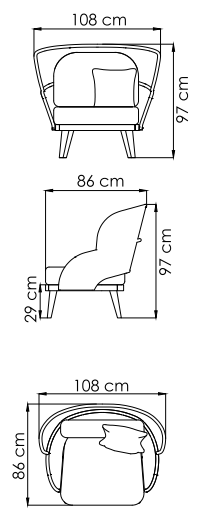

24104
СТОЛ ЖУРНАЛЬНЫЙ
1 404 \$

ВЕС: 0
ОБЪЕМ: 0 м³
ЧЕХОЛ.

24105
СТОЛ ПРИСТАВНОЙ
903 \$

ВЕС: 0
ОБЪЕМ: 0 м³
ЧЕХОЛ.

24107
КРЕСЛО ОБЕДЕННОЕ
1 104 \$

ВЕС: 0
ОБЪЕМ: 0 м³
ЧЕХОЛ.

24100.10
СТОЛ ОБЕДЕННЫЙ
0.000 \$

ВЕС: 0 кг
ОБЪЕМ: 0 м³
МЕСТ: 6
ЧЕХОЛ.

24100.20
СТОЛ ОБЕДЕННЫЙ
3 548 \$

ВЕС: 0 кг
ОБЪЕМ: 0 м³
МЕСТ: 6
ЧЕХОЛ.

24100.22
СТОЛ ОБЕДЕННЫЙ
0.000 \$

ВЕС: 90,26 кг
ОБЪЕМ: 0,48 м³
МЕСТ: 6
ЧЕХОЛ. 7112

24112
КРЕСЛО С ВЫСОКОЙ
СПИНКОЙ
2 378 \$

2900
СТОЙКА ДЛЯ КАЧЕЛЕЙ
1 143 \$

ВЕС: 28,85 кг
ОБЪЕМ: 0,18 м³
ЧЕХОЛ.

24136
КОРЗИНА ДЛЯ КАЧЕЛЕЙ
2 227 \$

ВЕС: 0
ОБЪЕМ: 0 м³
ЧЕХОЛ.

24111
КРЕСЛО-КАЧАЛКА
2 547 \$

ВЕС: 0
ОБЪЕМ: 0 м³
ЧЕХОЛ.

24113 ALASKA
ЛЕЖАК
1 470 \$

ВЕС: 0
ОБЪЕМ: 0 м³
ЧЕХОЛ.