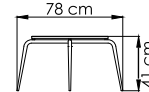

24171
КРЕСЛО
0.000 $

ВЕС: 0 кг
ОБЪЕМ: 0 м³
ЧЕХОЛ.

24172
ДИВАН ДВУХМЕСТНЫЙ¹
0.000 $

ВЕС: 0 кг
ОБЪЕМ: 0 м³
ЧЕХОЛ

24173
ДИВАН
0.000 $

ВЕС: 0 кг
ОБЪЕМ: 0 м³
ЧЕХОЛ

24176
БАНКЕТКА
0.000 $

ВЕС: 0 кг
ОБЪЕМ: 0 м³
ЧЕХОЛ

24175
СТОЛ ЖУРНАЛЬНЫЙ
0.000 $ керамика

ВЕС: 0 кг
ОБЪЕМ: 0 м³
ЧЕХОЛ

24177
СТУЛ ОБЕДЕННЫЙ
0.000 $

ВЕС: 0 кг
ОБЪЕМ: 0 м³
ЧЕХОЛ

24178.10
СТОЛ ОБЕДЕННЫЙ
0.000 $ керамика

ВЕС: 0 кг
ОБЪЕМ: 0 м³
МЕСТ: 4
ЧЕХОЛ.

24178.22
СТОЛ ОБЕДЕННЫЙ
0.000 $ керамика

ВЕС: 0 кг
ОБЪЕМ: 0 м³
МЕСТ: 6
ЧЕХОЛ.

24178.14D
СТОЛ ОБЕДЕННЫЙ
0.000 $ керамика

ВЕС: 0 кг
ОБЪЕМ: 0 м³
МЕСТ: 6
ЧЕХОЛ.

24189
КРЕСЛО С ВЫСОКОЙ
СПИНКОЙ
0.000 $

ВЕС: 0 кг
ОБЪЕМ: 0 м³
ЧЕХОЛ

¹ Декоративные подушки не включены в цену