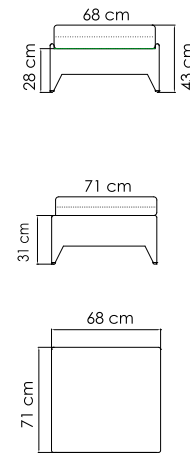

ВЕС: 8,17 кг
ОБЪЕМ: 0,35 м³
ЧЕХОЛ. 7064

2137
БАНКЕТКА
0 $