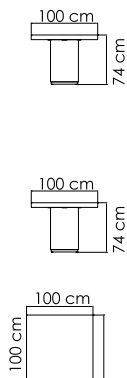

ВЕС: 12,54 кг
ОБЪЁМ: 0,40 м³
ЧЕХОЛ АРТ.

2374.10
СТОЛ ОБЕДЕННЫЙ
2 051 $

ВЕС: 42,08 кг
ОБЪЁМ: 0,42 м³
ЧЕХОЛ АРТ.

2374.18x18
СТОЛ ОБЕДЕННЫЙ
3 852 $

ВЕС: 81,00 кг
ОБЪЁМ: 0,54 м³
ЧЕХОЛ АРТ.

2374.22
СТОЛ ОБЕДЕННЫЙ
3 933 $ стекло
5 104 $ керамика

ВЕС: 83,00 кг
ОБЪЁМ: 0,59 м³
ЧЕХОЛ АРТ. 7111

2374.30
СТОЛ ОБЕДЕННЫЙ
6 455 $

ВЕС: 125,55 кг
ОБЪЁМ: 1,15 м³
ЧЕХОЛ АРТ. 7114

ВЕС: 14,40 кг
ОБЪЁМ: 0,34 м³
ЧЕХОЛ АРТ. 7101

ВЕС: 7,00 кг
ОБЪЁМ: 0,12 м³
ЧЕХОЛ АРТ. 7105

ВЕС: 7,00 кг
ОБЪЁМ: 0,09 м³
ЧЕХОЛ АРТ.

ВЕС: 5,50 кг
ОБЪЁМ: 0,15 м³
ЧЕХОЛ АРТ. 7103

ВЕС: 10,06 кг
ОБЪЁМ: 0,12 м³
ЧЕХОЛ АРТ. 7105