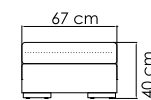

ВЕС: 56,72 кг
ОБЪЕМ: 1,23 м³
ЧЕХОЛ АРТ.

2014
СТОЛ ЖУРНАЛЬНЫЙ
991 \$

SPECIAL OFFER

ВЕС: 33,80 кг
ОБЪЕМ: 0,61 м³
ЧЕХОЛ АРТ.

2016
БАНКЕТКА
721 \$

SPECIAL OFFER

ВЕС: 12,48 кг
ОБЪЕМ: 0,17 м³
ЧЕХОЛ АРТ.

2001
КРЕСЛО
1 697 \$