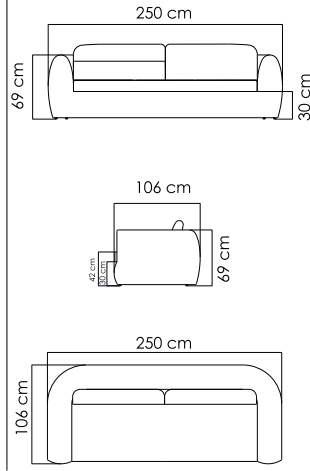

ВЕС: 44,09 кг
ОБЪЕМ: 1,88 м³
ЧЕХОЛ. 7036

22386
БАНКЕТКА
552 \$

ВЕС: 6,00 кг
ОБЪЕМ: 0,09 м³
ЧЕХОЛ. 7065

22384
СТОЛ ЖУРНАЛЬНЫЙ
1 500 \$ стекло
1 778 \$ керамика

ВЕС: 21,48 кг
ОБЪЕМ: 0,52 м³
ЧЕХОЛ.

22462
КРЕСЛО ОБЕДЕННОЕ
1 011 \$