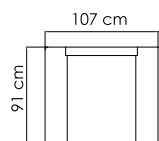

2001
КРЕСЛО
1 697 $

SPECIAL OFFER

ВЕС: 29,30 кг
ОБЪЕМ: 0,66 м³
ЧЕХОЛ АРТ.

2003
ДИВАН
3 271 $

SPECIAL OFFER

ВЕС: 56,72 кг
ОБЪЕМ: 1,23 м³
ЧЕХОЛ АРТ.

2004
СТОЛ ЖУРНАЛЬНЫЙ
991 $

SPECIAL OFFER

ВЕС: 33,80 кг
ОБЪЕМ: 0,61 м³
ЧЕХОЛ АРТ.

2006
БАНКЕТКА
721 $

SPECIAL OFFER

ВЕС: 12,48 кг
ОБЪЕМ: 0,17 м³
ЧЕХОЛ АРТ.