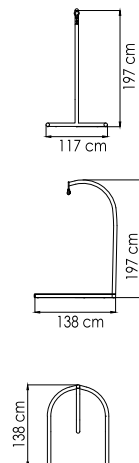

ВЕС: 28,85 кг
ОБЪЕМ: 0,18 м³
ЧЕХОЛ.