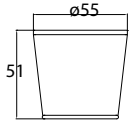

ВЕС: 81 кг
ОБЪЁМ: 0,95 м³
МЕСТ: 10
ЧЕХОЛ.

¹ Декоративные подушки не включены в цену

23765
СТОЛ ПРИСТАВНОЙ
675 \$ стекло
717 \$ керамика

ВЕС: 7,50 кг
ОБЪЕМ: 0,17 м³
ЧЕХОЛ.

23824 SURABAYA
СТОЛ ПРИСТАВНОЙ
1 571 \$ керамика