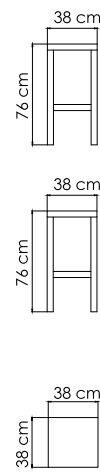

ВЕС: 8,09 кг
ОБЪЁМ: 0,13 м³
ЧЕХОЛ.