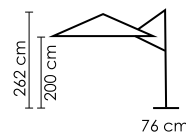

MODENA XL BLACK
POLISHED GRANITE 90
76 x 76 x 14,5 cm
4 КОЛЕСА

ЗАЩИТНЫЙ ЧЕХОЛ
ВКЛЮЧЁН

7142C
CHALLENGER T1
2490 \$

ВРАЩЕНИЕ: 360° +T1
СИСТЕМА ОТКРЫВАНИЯ:
РУЧКА
ИЗ ЛИТОГО АЛЮМИНИЯ
СПИЦЫ: 8 ШТ

ВЕС: 24 кг + 90 кг
ОБЪЁМ: 0,21 м³