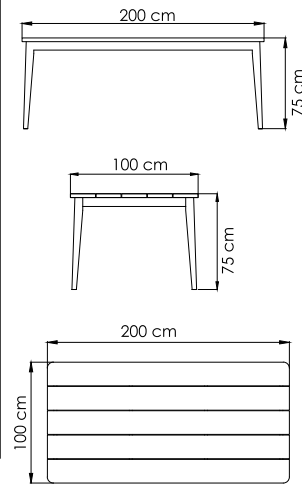

24104
СТОЛ ЖУРНАЛЬНЫЙ
1 404 \$

ВЕС: 0
ОБЪЕМ: 0 м³
ЧЕХОЛ.

24105
СТОЛ ПРИСТАВНОЙ
903 \$

ВЕС: 0
ОБЪЕМ: 0 м³
ЧЕХОЛ.

24107
КРЕСЛО ОБЕДЕННОЕ
1 104 \$

ВЕС: 0
ОБЪЕМ: 0 м³
ЧЕХОЛ.

24100.10
СТОЛ ОБЕДЕННЫЙ
0.000 \$

ВЕС: 0 кг
ОБЪЕМ: 0 м³
МЕСТ: 6
ЧЕХОЛ.

24100.20
СТОЛ ОБЕДЕННЫЙ
3 548 \$

ВЕС: 0 кг
ОБЪЕМ: 0 м³
МЕСТ: 6
ЧЕХОЛ.

24100.22
СТОЛ ОБЕДЕННЫЙ
0.000 \$

ВЕС: 90,26 кг
ОБЪЕМ: 0,48 м³
МЕСТ: 6
ЧЕХОЛ. 7112

24112
КРЕСЛО С ВЫСОКОЙ
СПИНКОЙ
2 378 \$

2900
СТОЙКА ДЛЯ КАЧЕЛЕЙ
1 143 \$