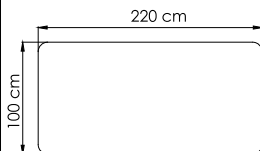

24171
КРЕСЛО
0.000 $

ВЕС: 0 кг
ОБЪЕМ: 0 м³
ЧЕХОЛ.

24172
ДИВАН ДВУХМЕСТНЫЙ¹
0.000 $

ВЕС: 0 кг
ОБЪЕМ: 0 м³
ЧЕХОЛ

24173
ДИВАН
0.000 $

ВЕС: 0 кг
ОБЪЕМ: 0 м³
ЧЕХОЛ

24176
БАНКЕТКА
0.000 $

ВЕС: 0 кг
ОБЪЕМ: 0 м³
ЧЕХОЛ

24175
СТОЛ ЖУРНАЛЬНЫЙ
0.000 $ керамика

ВЕС: 0 кг
ОБЪЕМ: 0 м³
ЧЕХОЛ

24177
СТУЛ ОБЕДЕННЫЙ
0.000 $

ВЕС: 0 кг
ОБЪЕМ: 0 м³
ЧЕХОЛ

24178.10
СТОЛ ОБЕДЕННЫЙ
0.000 $ керамика

ВЕС: 0 кг
ОБЪЕМ: 0 м³
МЕСТ: 4
ЧЕХОЛ.

24178.22
СТОЛ ОБЕДЕННЫЙ
0.000 $ керамика

ВЕС: 0 кг
ОБЪЕМ: 0 м³
МЕСТ: 6
ЧЕХОЛ.

24178.14D
СТОЛ ОБЕДЕННЫЙ
0.000 $ керамика

ВЕС: 0 кг
ОБЪЕМ: 0 м³
МЕСТ: 6
ЧЕХОЛ.

24189
КРЕСЛО С ВЫСОКОЙ
СПИНКОЙ
0.000 $

ВЕС: 0 кг
ОБЪЕМ: 0 м³
ЧЕХОЛ

¹ Декоративные подушки не включены в цену