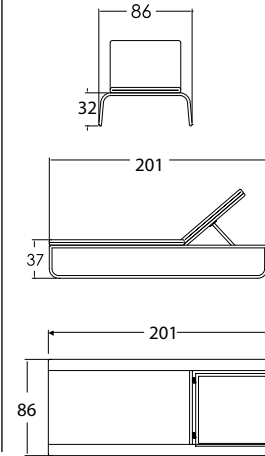

ВЕС: 27,54 кг
ОБЪЕМ: 0,4 м³
ЧЕХОЛ.

23768
СТОЛ ДЛЯ ЛЕЖАКА
433 \$ стекло
546 \$ керамика

ВЕС: 5,63 кг
ОБЪЕМ: 0,05 м³
ЧЕХОЛ. 7052

23769
ЛЕЖАК
1 993 \$

ВЕС: 23,58 кг
ОБЪЕМ: 0,62 м³
ЧЕХОЛ. 7082

23770
КРЕСЛО ОБЕДЕННОЕ
929 \$