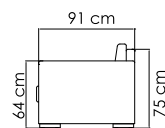

2011
КРЕСЛО
1 697 $

SPECIAL OFFER

ВЕС: 29,30 кг
ОБЪЕМ: 0,66 м³
ЧЕХОЛ АРТ.

2012
ДИВАН ДВУХМЕСТНЫЙ
2 804 $

SPECIAL OFFER

ВЕС: 47,66 кг
ОБЪЕМ: 0,91 м³
ЧЕХОЛ АРТ.

2013
ДИВАН
3 271 $

SPECIAL OFFER

ВЕС: 56,72 кг
ОБЪЕМ: 1,23 м³
ЧЕХОЛ АРТ.

2014
СТОЛ ЖУРНАЛЬНЫЙ
991 $

SPECIAL OFFER

ВЕС: 33,80 кг
ОБЪЕМ: 0,61 м³
ЧЕХОЛ АРТ.

2016
БАНКЕТКА
721 $

SPECIAL OFFER

ВЕС: 12,48 кг
ОБЪЕМ: 0,17 м³
ЧЕХОЛ АРТ.