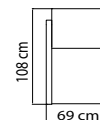

22385

СТОЛ ПРИСТАВНОЙ
671 $ стекло
790 $ керамика

ВЕС: 6,48 кг
ОБЪЕМ: 0,15 м³
ЧЕХОЛ. 7051

22380

СТОЛ ЖУРНАЛЬНЫЙ
1 086 $ стекло
1 532 $ керамика

ВЕС: 21,95 кг
ОБЪЕМ: 0,47 м³
ЧЕХОЛ.

22886

СТОЛ КОФЕЙНЫЙ
1 357 $ стекло
1 404 $ керамика

ВЕС: 22,17 кг
ОБЪЕМ: 0,27 м³
ЧЕХОЛ.

22858 TAURUS

КРЕСЛО-КАЧАЛКА
1 574 $

ВЕС: 24,04 кг
ОБЪЕМ: 0,49 м³
ЧЕХОЛ. 7071

84820

КРОВАТЬ ДИВАН
5 157 $

ВЕС: 52,58 кг
ОБЪЕМ: 1,82 м³
ЧЕХОЛ.

22468

КРОВАТЬ БАНКЕТКА
2 067 $

ВЕС: 23,09 кг
ОБЪЕМ: 0,70 м³
ЧЕХОЛ.

84820.02

КРОВАТЬ КОМПЛЕКТ
7 224 $

ВЕС: 75,67 кг
ОБЪЕМ: 2,52 м³
ЧЕХОЛ.