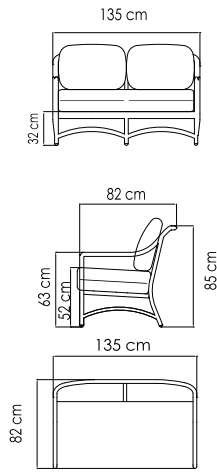

4602
ДИВАН ДВУХМЕСТНЫЙ
2 337 $

ВЕС: 22,94 кг
ОБЪЕМ: 0,94 м³
ЧЕХОЛ.