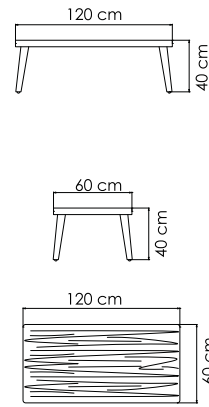

ВЕС: 15,74 кг
ОБЪЕМ: 0,28 м³
ЧЕХОЛ АРТ.