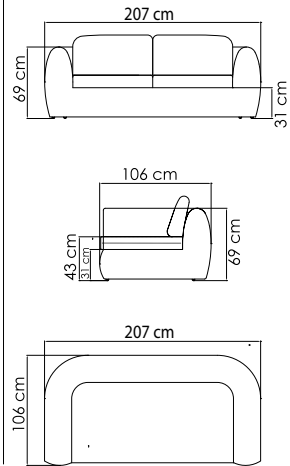

ВЕС: 45,56 кг
ОБЪЁМ: 1,26 м³
ЧЕХОЛ. 7037

КОЛЛЕКЦИЯ

DYNASTY

ПЛЕТЕНИЕ - KUBU MUSHROOM 15 mm

22381
КРЕСЛО
1 990 \$

ВЕС: 23,71 кг
ОБЪЕМ: 0,82 м³
ЧЕХОЛ. 7014

22383
ДИВАН ДВУХМЕСТНЫЙ
3 499 \$

ВЕС: 39,28 кг
ОБЪЕМ: 1,57 м³
ЧЕХОЛ.