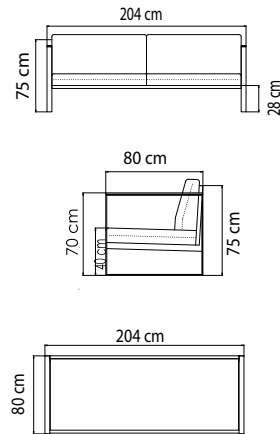

ВЕС: 38,61 кг
ОБЪЕМ: 1,22 м³
ЧЕХОЛ. 7031