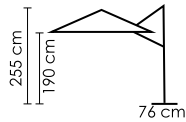

СТОЙКА: БОКОВАЯ
АЛЮМИНИЙ
ОКРАШЕННЫЙ
ПОД ДУБ
ЦВЕТ: ОАК