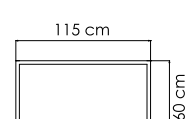

22005

СТОЛ ПРИСТАВНОЙ
671 $ стекло
898 $ керамика

ВЕС: 10,80 кг
ОБЪЕМ: 0,15 м³
ЧЕХОЛ. 7051

2014.PP CUATRO

СТОЛ ЖУРНАЛЬНЫЙ
833 $

ВЕС: 33,80 кг
ОБЪЕМ: 0,51 м³
ЧЕХОЛ. АРТ.

22702 MADISON

БУФЕТ
3 773 $ стекло
4 337 $ керамика

ВЕС: 46,67 кг
ОБЪЕМ: 0,97 м³
ЧЕХОЛ.

22702.1 MADISON

БУФЕТ
2 780 $ стекло
3 204 $ керамика

ВЕС: 28,72 кг
ОБЪЕМ: 0,62 м³
ЧЕХОЛ.

23299

СУНДУК EXTRA BIG
3 664 $

ВЕС: 45,61 кг
ОБЪЕМ: 2,00 м³
ЧЕХОЛ.

2386.20 МАЛТА

СТОЛ ОБЕДЕННЫЙ
1 790 $ стекло

ВЕС: 0 кг
ОБЪЕМ: 0 м³
МЕСТ: 8
ЧЕХОЛ.

2386.22 МАЛТА

СТОЛ ОБЕДЕННЫЙ
1 988 $ стекло
2 823 $ керамика

ВЕС: 53,04 кг
ОБЪЕМ: 0,41 м³
МЕСТ: 8
ЧЕХОЛ. 7111

22554

КРЕСЛО ОБЕДЕННОЕ
1 230 $

ВЕС: 12,28 кг
ОБЪЕМ: 0,27 м³
ЧЕХОЛ. 7102

22694.PR PLANK

КРЕСЛО ОБЕДЕННОЕ
674 $

ВЕС: 5,32 кг
ОБЪЕМ: 0,15 м³
ЧЕХОЛ. 7103