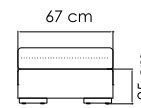

2006
БАНКЕТКА
721 \$

SPECIAL OFFER

ВЕС: 12,48 кг
ОБЪЕМ: 0,17 м³
ЧЕХОЛ АРТ.

КОЛЛЕКЦИЯ

POB

ПЛЕТЕНИЕ - WHITE WASH POLYROD 3 mm
СТРУКТУРА - NATURAL TEAK

23141
КРЕСЛО
1550 \$

ВЕС: 22,68 кг
ОБЪЕМ: 0,38 м³
ЧЕХОЛ АРТ.