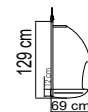

ВЕС: 19,46 кг
ОБЪЁМ: 0,95 м³
ЧЕХОЛ.