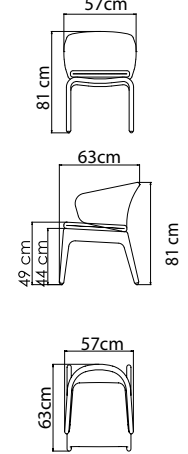

ВЕС: 7,93 кг
ОБЪЕМ: 0,20 м³
ЧЕХОЛ. 7103