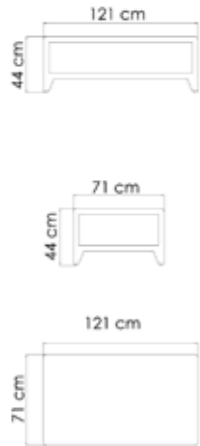

2025
СТОЛ ПРИСТАВНОЙ
687 \$ стекло
845 \$ керамика

ВЕС: 9,98 кг
ОБЪЕМ: 0,15 м³
ЧЕХОЛ. 7051

2024
СТОЛ ЖУРНАЛЬНЫЙ
1 146 \$ стекло
1 617 \$ керамика

ВЕС: 29,42 кг
ОБЪЕМ: 0,36 м³
ЧЕХОЛ.

2024.1
СТОЛ ЖУРНАЛЬНЫЙ
1 547 \$ стекло