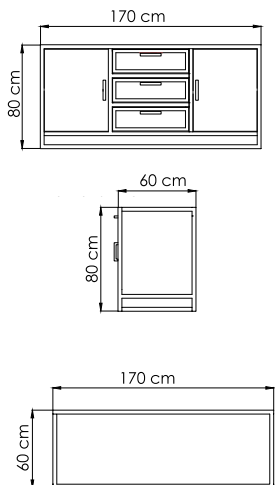

ВЕС: 11,24 кг
ОБЪЕМ: 0,48 м³
ЧЕХОЛ:

23678
СТОЛ БАРНЫЙ
0 \$

ВЕС: 0
ОБЪЕМ: 0 м³
ЧЕХОЛ:

23675
БУФЕТ
3 618 \$ стекло
4 182 \$ керамика

ВЕС: 0 кг
ОБЪЕМ: 0 м³
ЧЕХОЛ:

THE ICONICS

КОЛЛЕКЦИЯ

VILLA