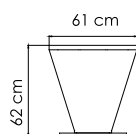

ВЕС: 22,17 кг
ОБЪЕМ: 0,27 м³
ЧЕХОЛ.