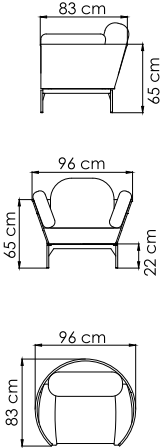

ВЕС: 0 кг
ОБЪЕМ: 0 м³
ЧЕХОЛ.