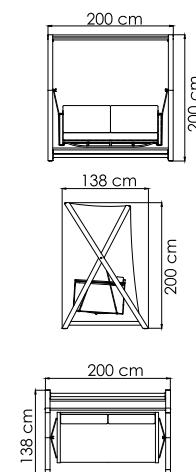

ВЕС: 49,04 кг
ОБЪЁМ: 2,20 м³
ЧЕХОЛ.