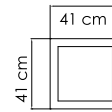

22144.1
СТОЛ ЖУРНАЛЬНЫЙ
1 544 \$ стекло

ВЕС: 31,20 кг
ОБЪЕМ: 0,36 м³
ЧЕХОЛ. АРТ.

22700
ЛЕЖАК
2 068 \$

ВЕС: 26,60 кг
ОБЪЕМ: 0,53 м³
ЧЕХОЛ. 7085

22701
СТОЛ ДЛЯ ЛЕЖАКА
514 \$ стекло
627 \$ керамика

ВЕС: 5,00 кг
ОБЪЕМ: 0,06 м³
ЧЕХОЛ.