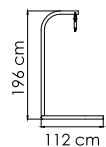

ВЕС: 58,61 кг
ОБЪЁМ: 0,27 м³
МЕСТ: 4
ЧЕХОЛ.

23510 SERPENT
КРОВАТЬ
4 138 \$

ВЕС: 26,37 кг
ОБЪЁМ: 1,28 м³
ЧЕХОЛ.

КАЧЕЛИ

2901
СТОЙКА ДЛЯ КАЧЕЛЕЙ
0.000 \$

ВЕС: 32,18 кг
ОБЪЁМ: 0,44 м³
ЧЕХОЛ.

24186 RODONA
HANGING CHAIR
0.000 \$