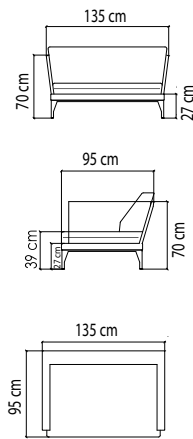

22933
ДИВАН
3 703 \$

ВЕС: 43,76 кг
ОБЪЁМ: 1,30 м³
ЧЕХОЛ. 7037

22925
БАНКЕТКА
796 \$

ВЕС: 11,95 кг
ОБЪЁМ: 0,15 м³
ЧЕХОЛ. 7066

22934
СТОЛ ЖУРНАЛЬНЫЙ
1 000 \$ стекло
1 436 \$ керамика

ВЕС: 16,03 кг
ОБЪЁМ: 0,32 м³
ЧЕХОЛ. 7042