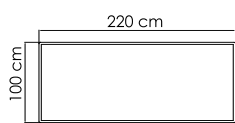

ВЕС: 0 кг
ОБЪЕМ: 0 м³
МЕСТ: 8
ЧЕХОЛ.

2386.22 МАЛТА

СТОЛ ОБЕДЕННЫЙ
1 988 \$ стекло
2 823 \$ керамика

ВЕС: 53,04 кг
ОБЪЕМ: 0,41 м³
МЕСТ: 8
ЧЕХОЛ. 7111

22554

КРЕСЛО ОБЕДЕННОЕ
1 230 \$

ВЕС: 12,28 кг
ОБЪЕМ: 0,27 м³
ЧЕХОЛ. 7102