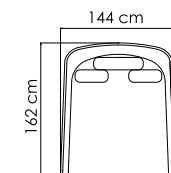

ВЕС: 52,58 кг
ОБЪЁМ: 1,82 м³
ЧЕХОЛ.

22468 DYNASTY
БАНКЕТКА-КРОВАТЬ
2 067 $

ВЕС: 23,09 кг
ОБЪЁМ: 0,70 м³
ЧЕХОЛ.

ВЕС: 75,67 кг
ОБЪЁМ: 2,52 м³
ЧЕХОЛ.

ВЕС: 40,28 кг
ОБЪЁМ: 2,18 м³
ЧЕХОЛ.

ВЕС: 35,77 кг
ОБЪЁМ: 1,30 м³
ЧЕХОЛ.

ВЕС: 85,36 кг
ОБЪЁМ: 3,50 м³
ЧЕХОЛ.

ВЕС: 110,99 кг
ОБЪЁМ: 6,92 м³
ЧЕХОЛ АРТ.

ВЕС: 58,61 кг
ОБЪЁМ: 0,27 м³
МЕСТ: 4
ЧЕХОЛ.

ВЕС: 26,37 кг
ОБЪЁМ: 1,28 м³
ЧЕХОЛ.