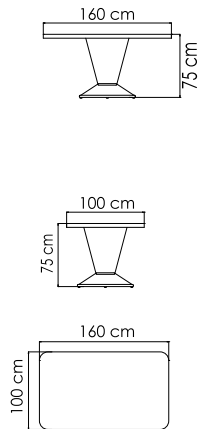

84873 SPARTAN

СТОЛ ОБЕДЕННЫЙ
3179 $ стекло
4003 $ керамика

ВЕС: 58,79 кг
ОБЪЕМ: 0,39 м³
ЧЕХОЛ АРТ.