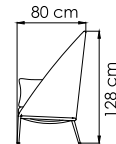

¹ Декоративные подушки не включены в цену