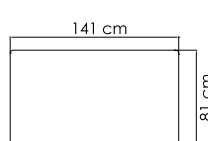

2001
КРЕСЛО
1 697 $

SPECIAL OFFER

ВЕС: 29,30 кг
ОБЪЕМ: 0,66 м³
ЧЕХОЛ АРТ.

2003
ДИВАН
3 271 $

SPECIAL OFFER

ВЕС: 56,72 кг
ОБЪЕМ: 1,23 м³
ЧЕХОЛ АРТ.

2004
СТОЛ ЖУРНАЛЬНЫЙ
991 $

SPECIAL OFFER

ВЕС: 33,80 кг
ОБЪЕМ: 0,61 м³
ЧЕХОЛ АРТ.

2006
БАНКЕТКА
721 $

SPECIAL OFFER

ВЕС: 12,48 кг
ОБЪЕМ: 0,17 м³
ЧЕХОЛ АРТ.