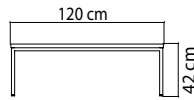

24194
СТОЛ ПРИСТАВНОЙ
0.000 $

ВЕС: 0
ОБЪЕМ: 0 м³
ЧЕХОЛ.

24195
СТОЛ ПРИСТАВНОЙ
0.000 $

ВЕС: 0
ОБЪЕМ: 0 м³
ЧЕХОЛ.

23804 NAUTIC
СТОЛ ЖУРНАЛЬНЫЙ
1 290 $

ВЕС: 21,62 кг
ОБЪЕМ: 0,30 м³
ЧЕХОЛ. 7042

23804.1 NAUTIC
СТОЛ ЖУРНАЛЬНЫЙ
2 075 $

ВЕС: 41,36 кг
ОБЪЕМ: 0,60 м³
ЧЕХОЛ.

23805 NAUTIC
СТОЛ ПРИСТАВНОЙ
627 $

ВЕС: 10,12 кг
ОБЪЕМ: 0,14 м³
ЧЕХОЛ. 7051