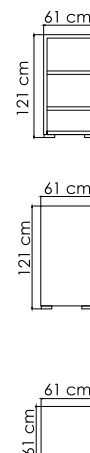

2139 PACIFIC

ВИТРИНА
1 372 $ стекло

ВЕС: 27,70 кг
ОБЪЁМ: 0,46 м³
ЧЕХОЛ АРТ.