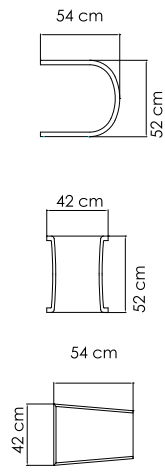

22694.PR PLANK

КРЕСЛО ОБЕДЕННОЕ
674 \$

ВЕС: 5,32 кг
ОБЪЕМ: 0,15 м³
ЧЕХОЛ. 7103

2984.PR SOPHIE
ЛЕЖАК
2 128 \$

ВЕС: 24,86 кг
ОБЪЕМ: 0,38 м³
ЧЕХОЛ АРТ. 7084

2985.PR SOPHIE
СТОЛ ДЛЯ ЛЕЖАКА
687 \$ стекло

ВЕС: 5,00 кг
ОБЪЕМ: 0,07 м³
ЧЕХОЛ.