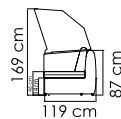

22385

СТОЛ ПРИСТАВНОЙ
671 $ стекло
790 $ керамика

ВЕС: 6,48 кг
ОБЪЕМ: 0,15 м³
ЧЕХОЛ. 7051

22380

СТОЛ ЖУРНАЛЬНЫЙ
1 086 $ стекло
1 532 $ керамика

ВЕС: 21,95 кг
ОБЪЕМ: 0,47 м³
ЧЕХОЛ.

22886

СТОЛ КОФЕЙНЫЙ
1 357 $ стекло
1 404 $ керамика

ВЕС: 22,17 кг
ОБЪЕМ: 0,27 м³
ЧЕХОЛ.

22858 TAURUS

КРЕСЛО-КАЧАЛКА
1 574 $

ВЕС: 24,04 кг
ОБЪЕМ: 0,49 м³
ЧЕХОЛ. 7071

84820

КРОВАТЬ ДИВАН
5 157 $

ВЕС: 52,58 кг
ОБЪЕМ: 1,82 м³
ЧЕХОЛ.

22468

КРОВАТЬ БАНКЕТКА
2 067 $

ВЕС: 23,09 кг
ОБЪЕМ: 0,70 м³
ЧЕХОЛ.

84820.02

КРОВАТЬ КОМПЛЕКТ
7 224 $

ВЕС: 75,67 кг
ОБЪЕМ: 2,52 м³
ЧЕХОЛ.