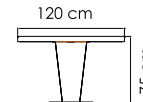

ВЕС: 0
ОБЪЕМ: 0 м³
ЧЕХОЛ.

23664.01
СТОЛ ЖУРНАЛЬНЫЙ
1 342 \$ стекло

ВЕС: 0
ОБЪЕМ: 0 м³
ЧЕХОЛ.

23666
БАНКЕТКА
826 \$

ВЕС: 0
ОБЪЕМ: 0 м³
ЧЕХОЛ.

23665
СТОЛ ПРИСТАВНОЙ
834 \$

ВЕС: 0
ОБЪЕМ: 0 м³
ЧЕХОЛ.

23672.22
СТОЛ ОБЕДЕННЫЙ
2 974 \$

ВЕС: 0 кг
ОБЪЕМ: 0 м³
МЕСТ:
ЧЕХОЛ.

23673.16D
СТОЛ ОБЕДЕННЫЙ
3 230 \$

ВЕС: 0 кг
ОБЪЕМ: 0 м³
МЕСТ:
ЧЕХОЛ.

22460.12D
СТОЛ ОБЕДЕННЫЙ
1 914 \$ стекло
2 129 \$ керамика

ВЕС: 58,61 кг
ОБЪЕМ: 0,27 м³
МЕСТ: 4
ЧЕХОЛ.