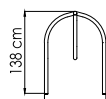

ВЕС: 28,85 кг
ОБЪЁМ: 0,18 м³
ЧЕХОЛ.