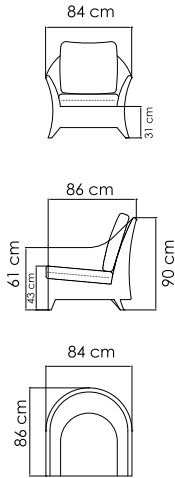

ВЕС: 33,82 кг
ОБЪЕМ: 0,64 м³
ЧЕХОЛ.

22711 OMEGA
ТАБУРЕТ БАРНЫЙ
625 \$

ВЕС: 8,09 кг
ОБЪЕМ: 0,13 м³
ЧЕХОЛ.

КОЛЛЕКЦИЯ

MALTA

ПЛЕТЕНИЕ - SUPER WHITE 7 mm

2021
КРЕСЛО
1 576 \$

ВЕС: 16,75 кг
ОБЪЁМ: 0,63 м³
ЧЕХОЛ АРТ. 7011