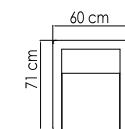

ВЕС: 0 кг
ОБЪЕМ: 0 м³
МЕСТ: 8
ЧЕХОЛ.

2386.22 МАЛТА

СТОЛ ОБЕДЕННЫЙ
1 988 \$ стекло
2 823 \$ керамика

ВЕС: 53,04 кг
ОБЪЕМ: 0,41 м³
МЕСТ: 8
ЧЕХОЛ. 7111

22554

КРЕСЛО ОБЕДЕННОЕ
1 230 \$

ВЕС: 12,28 кг
ОБЪЕМ: 0,27 м³
ЧЕХОЛ. 7102