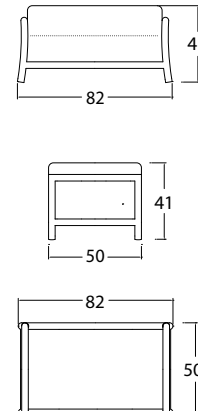

ПЛЕТЕНИЕ - OFF WHITE MUSHROOM 15 mm

23761
КРЕСЛО
1 848 \$

ВЕС: 19,90 кг
ОБЪЕМ: 0,72 м³
ЧЕХОЛ. 7013

23762
ДИВАН ДВУХМЕСТНЫЙ¹
2 682 \$

ВЕС: 28,75 кг
ОБЪЕМ: 1,06 м³
ЧЕХОЛ.

23763
ДИВАН
3 323 \$

ВЕС: 33,56 кг
ОБЪЕМ: 1,40 м³
ЧЕХОЛ. 7034

23766
БАНКЕТКА
896 \$

ВЕС: 7,37 кг
ОБЪЕМ: 0,16 м³
ЧЕХОЛ. 7061

23764
СТОЛ ЖУРНАЛЬНЫЙ
1 265 \$ стекло
1 535 \$ керамика

ВЕС: 18,51 кг.
ОБЪЕМ: 0,45 м³
ЧЕХОЛ. 7041

23772.12
СТОЛ ОБЕДЕННЫЙ
1 648 \$ стекло
1 895 \$ керамика