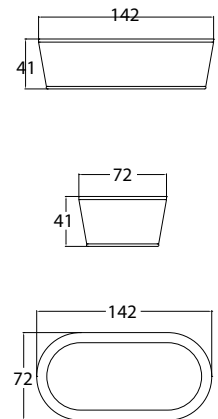

23764
СТОЛ ЖУРНАЛЬНЫЙ
1 265 $ стекло
1 535 $ керамика

ВЕС: 18,51 кг.
ОБЪЁМ: 0,45 м³
ЧЕХОЛ. 7041