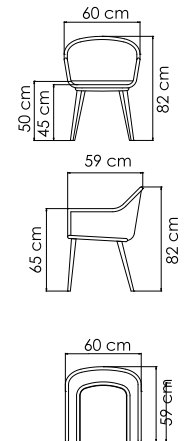

23519
КРЕСЛО ОБЕДЕННОЕ
988 $

ВЕС: 9,79 кг
ОБЪЕМ: 0,14 м³
ЧЕХОЛ. 7103