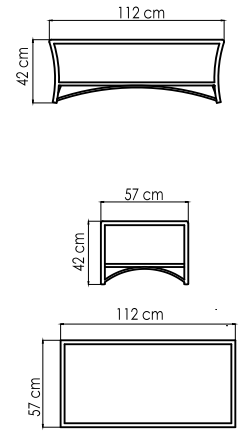

ВЕС: 33,04 кг
ОБЪЕМ: 1,28 м³
ЧЕХОЛ. 7034

4606
БАНКЕТКА
704 \$

ВЕС: 7,32 кг
ОБЪЕМ: 0,12 м³
ЧЕХОЛ. 7062

4604
СТОЛ ЖУРНАЛЬНЫЙ
935 \$ стекло
1 310 \$ керамика

ВЕС: 18,36 кг
ОБЪЕМ: 0,28 м³
ЧЕХОЛ. 7043

4608.12D
СТОЛ ОБЕДЕННЫЙ
1 588 \$ стекло
1 804 \$ керамика