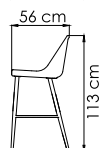

ВЕС: 26,37 кг
ОБЪЕМ: 1,28 м³
ЧЕХОЛ.

23522
СТУЛ БАРНЫЙ
1 018 \$

ВЕС: 13,31 кг
ОБЪЕМ: 0,23 м³
ЧЕХОЛ.

2900
СТОЙКА ДЛЯ КАЧЕЛЕЙ
1 143 \$

ВЕС: 28,85 кг
ОБЪЕМ: 0,18 м³
ЧЕХОЛ.

23525
КОРЗИНА ДЛЯ КАЧЕЛЕЙ
2 901 \$

ВЕС: 0 кг
ОБЪЕМ: 0 м³
ЧЕХОЛ.