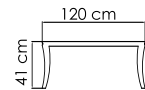

ВЕС: 8,40 кг
ОБЪЕМ: 0,10 м³
ЧЕХОЛ. 7051

22144.1
СТОЛ ЖУРНАЛЬНЫЙ
1 544 $ стекло

ВЕС: 31,20 кг
ОБЪЕМ: 0,36 м³
ЧЕХОЛ. АРТ.

ВЕС: 26,60 кг
ОБЪЕМ: 0,53 м³
ЧЕХОЛ. 7085

ВЕС: 5,00 кг
ОБЪЕМ: 0,06 м³
ЧЕХОЛ.