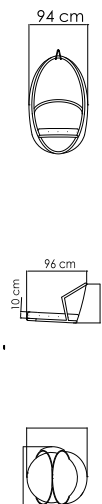

ВЕС: 18,30 кг
ОБЪЁМ: 1,31 м³
ЧЕХОЛ.