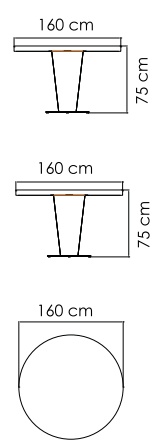

22381
КРЕСЛО
1 990 $

ВЕС: 23,71 кг
ОБЪЕМ: 0,82 м³
ЧЕХОЛ. 7014

22383
ДИВАН ДВУХМЕСТНЫЙ
3 499 $

ВЕС: 39,28 кг
ОБЪЕМ: 1,57 м³
ЧЕХОЛ.

22382
ДИВАН
4 001 $

ВЕС: 44,09 кг
ОБЪЕМ: 1,88 м³
ЧЕХОЛ. 7036

22386
БАНКЕТКА
552 $

ВЕС: 6,00 кг
ОБЪЕМ: 0,09 м³
ЧЕХОЛ. 7065

22384
СТОЛ ЖУРНАЛЬНЫЙ
1 500 $ стекло
1 778 $ керамика

ВЕС: 21,48 кг
ОБЪЕМ: 0,52 м³
ЧЕХОЛ.

22462
КРЕСЛО ОБЕДЕННОЕ
1 011 $

ВЕС: 11,27 кг
ОБЪЕМ: 0,37 м³
ЧЕХОЛ. 7101

22460.20
СТОЛ ОБЕДЕННЫЙ
3 146 $ стекло
3 419 $ керамика

ВЕС: 76,88 кг
ОБЪЕМ: 0,50 м³
МЕСТ: 6
ЧЕХОЛ. 7112

22460.30
СТОЛ ОБЕДЕННЫЙ
0.000 $

ВЕС: 141,60 кг
ОБЪЕМ: 0,60 м³
МЕСТ: 10
ЧЕХОЛ. 7114

22460.12D
СТОЛ ОБЕДЕННЫЙ
1 914 $ стекло
2 129 $ керамика

ВЕС: 58,61 кг
ОБЪЕМ: 0,27 м³
МЕСТ: 4
ЧЕХОЛ.

22460.16D
СТОЛ ОБЕДЕННЫЙ
0.000 $

ВЕС: 76,50 кг
ОБЪЕМ: 0,48 м³
МЕСТ: 7
ЧЕХОЛ.