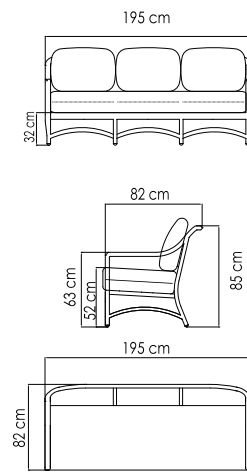

ВЕС: 33,04 кг
ОБЪЕМ: 1,28 м³
ЧЕХОЛ. 7034

4606
БАНКЕТКА
704 \$

ВЕС: 7,32 кг
ОБЪЕМ: 0,12 м³
ЧЕХОЛ. 7062

4604
СТОЛ ЖУРНАЛЬНЫЙ
935 \$ стекло
1 310 \$ керамика

ВЕС: 18,36 кг
ОБЪЕМ: 0,28 м³
ЧЕХОЛ. 7043

4608.12D
СТОЛ ОБЕДЕННЫЙ
1 588 \$ стекло
1 804 \$ керамика