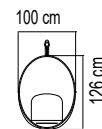

ВЕС: 19,46 кг
ОБЪЁМ: 0,95 м³
ЧЕХОЛ.