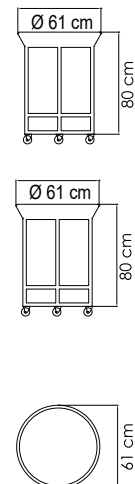

ВЕС: 5,90 кг
ОБЪЁМ: 0,28 м³
ЧЕХОЛ.