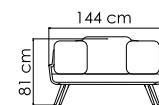

ВЕС: 52,58 кг
ОБЪЁМ: 1,82 м³
ЧЕХОЛ.

22468 DYNASTY
БАНКЕТКА-КРОВАТЬ
2 067 $

ВЕС: 23,09 кг
ОБЪЁМ: 0,70 м³
ЧЕХОЛ.

ВЕС: 75,67 кг
ОБЪЁМ: 2,52 м³
ЧЕХОЛ.

ВЕС: 40,28 кг
ОБЪЁМ: 2,18 м³
ЧЕХОЛ.

ВЕС: 35,77 кг
ОБЪЁМ: 1,30 м³
ЧЕХОЛ.

ВЕС: 85,36 кг
ОБЪЁМ: 3,50 м³
ЧЕХОЛ.

ВЕС: 110,99 кг
ОБЪЁМ: 6,92 м³
ЧЕХОЛ АРТ.

ВЕС: 58,61 кг
ОБЪЁМ: 0,27 м³
МЕСТ: 4
ЧЕХОЛ.

ВЕС: 26,37 кг
ОБЪЁМ: 1,28 м³
ЧЕХОЛ.