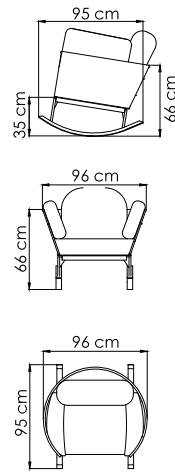

24159.10
СТОЛ ОБЕДЕННЫЙ
0.000 \$ керамика

ВЕС: 0 кг
ОБЪЕМ: 0 м³
МЕСТ: 4
ЧЕХОЛ.

24159.22
СТОЛ ОБЕДЕННЫЙ
0.000 \$ керамика

ВЕС: 0 кг
ОБЪЕМ: 0 м³
МЕСТ: 6
ЧЕХОЛ.

24169
КРЕСЛО С ВЫСОКОЙ
СПИНКОЙ
0.000 \$

ВЕС: 0 кг
ОБЪЕМ: 0 м³
ЧЕХОЛ.

24155
СТОЛ ПРИСТАВНОЙ
0.000 \$ керамика

ВЕС: 0 кг
ОБЪЕМ: 0 м³
ЧЕХОЛ.

24168
КРЕСЛО-КАЧАЛКА
0.000 \$

ВЕС: 0 кг
ОБЪЕМ: 0 м³
ЧЕХОЛ.

24161
СТУЛ БАРНЫЙ
0.000 \$

ВЕС: 0 кг
ОБЪЕМ: 0 м³
ЧЕХОЛ.

24163
ЛЕЖАК
0.000 \$

ВЕС: 0 кг
ОБЪЕМ: 0 м³
ЧЕХОЛ.