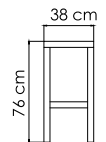

ВЕС: 9,98 кг
ОБЪЕМ: 0,15 м³
ЧЕХОЛ. 7051

ВЕС: 17 кг
ОБЪЕМ: 0,20 м³
ЧЕХОЛ 7083

ВЕС: 23,33 кг
ОБЪЕМ: 0,33 м³
ЧЕХОЛ АРТ. 7084

ВЕС: 5,90 кг
ОБЪЕМ: 0,28 м³
ЧЕХОЛ.

ВЕС: 45,61 кг
ОБЪЕМ: 2,00 м³
ЧЕХОЛ.

ВЕС: 27,70 кг
ОБЪЕМ: 0,46 м³
ЧЕХОЛ АРТ.

ВЕС: 46,67 кг
ОБЪЕМ: 0,97 м³
ЧЕХОЛ.

ВЕС: 28,72 кг
ОБЪЕМ: 0,62 м³
ЧЕХОЛ.

ВЕС: 33,82 кг
ОБЪЕМ: 0,64 м³
ЧЕХОЛ.

ВЕС: 8,09 кг
ОБЪЕМ: 0,13 м³
ЧЕХОЛ.