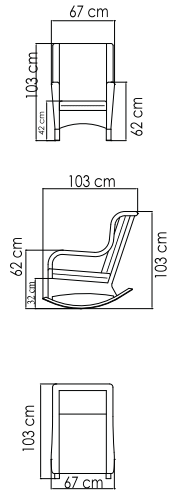

23291 LUNA

КРЕСЛО
2 516 \$

ВЕС: 32,52 кг
ОБЪЕМ: 0,87 м³
ЧЕХОЛ.

23292 LUNA

СТОЛ ПРИСТАВНОЙ
730 \$ стекло

ВЕС: 8,91 кг
ОБЪЕМ: 0,15 м³
ЧЕХОЛ.

22694.PR PLANK

КРЕСЛО ОБЕДЕННОЕ
674 \$