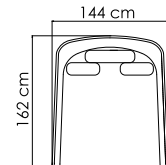

23512
ДИВАН ДВУХМЕСТНЫЙ
2 655 \$

ВЕС: 27,74 кг
ОБЪЕМ: 0,54 м³
ЧЕХОЛ.

23513
ДИВАН
3 354 \$

ВЕС: 37,33 кг
ОБЪЕМ: 0,75 м³
ЧЕХОЛ. 7031

23516
БАНКЕТКА
749 \$

ВЕС: 9,19 кг
ОБЪЕМ: 0,14 м³
ЧЕХОЛ. 7061

23514
СТОЛ ЖУРНАЛЬНЫЙ
728 \$ стекло
1 143 \$ керамика

23518.22
СТОЛ ОБЕДЕННЫЙ
2 274 \$ стекло
2 994 \$ керамика

ВЕС: 73,20 кг
ОБЪЕМ: 0,35 м³
МЕСТ: 8
ЧЕХОЛ. 7111

23518.30
СТОЛ ОБЕДЕННЫЙ
3 571 \$ стекло

ВЕС: 100,80 кг
ОБЪЕМ: 0,54 м³
МЕСТ: 10
ЧЕХОЛ. 7114

23519
КРЕСЛО ОБЕДЕННОЕ
988 \$

ВЕС: 9,79 кг
ОБЪЕМ: 0,14 м³
ЧЕХОЛ. 7103

23515
СТОЛ ПРИСТАВНОЙ
601 \$ стекло
722 \$ керамика

ВЕС: 7,11 кг
ОБЪЕМ: 0,06 м³
ЧЕХОЛ.

23483
ЛЕЖАК
2 180 \$

ВЕС: 23,33 кг
ОБЪЕМ: 0,65 м³
ЧЕХОЛ. 7084

23510
КРОВАТЬ
4 138 \$

ВЕС: 26,37 кг
ОБЪЕМ: 1,28 м³
ЧЕХОЛ.

23522
СТУЛ БАРНЫЙ
1 018 \$

ВЕС: 13,31 кг
ОБЪЕМ: 0,23 м³
ЧЕХОЛ.

2900
СТОЙКА ДЛЯ КАЧЕЛЕЙ
1 143 \$

ВЕС: 28,85 кг
ОБЪЕМ: 0,18 м³
ЧЕХОЛ.

23525
КОРЗИНА ДЛЯ КАЧЕЛЕЙ
2 901 \$

ВЕС: 0 кг
ОБЪЕМ: 0 м³
ЧЕХОЛ.