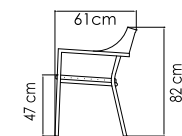

22005

СТОЛ ПРИСТАВНОЙ
671 $ стекло
898 $ керамика

ВЕС: 10,80 кг
ОБЪЕМ: 0,15 м³
ЧЕХОЛ. 7051

2014.PP CUATRO

СТОЛ ЖУРНАЛЬНЫЙ
833 $

ВЕС: 33,80 кг
ОБЪЕМ: 0,51 м³
ЧЕХОЛ. АРТ.

22702 MADISON

БУФЕТ
3 773 $ стекло
4 337 $ керамика

ВЕС: 46,67 кг
ОБЪЕМ: 0,97 м³
ЧЕХОЛ.

22702.1 MADISON

БУФЕТ
2 780 $ стекло
3 204 $ керамика

ВЕС: 28,72 кг
ОБЪЕМ: 0,62 м³
ЧЕХОЛ.

23299

СУНДУК EXTRA BIG
3 664 $

ВЕС: 45,61 кг
ОБЪЕМ: 2,00 м³
ЧЕХОЛ.

2386.20 МАЛТА

СТОЛ ОБЕДЕННЫЙ
1 790 $ стекло

ВЕС: 0 кг
ОБЪЕМ: 0 м³
МЕСТ: 8
ЧЕХОЛ.

2386.22 МАЛТА

СТОЛ ОБЕДЕННЫЙ
1 988 $ стекло
2 823 $ керамика

ВЕС: 53,04 кг
ОБЪЕМ: 0,41 м³
МЕСТ: 8
ЧЕХОЛ. 7111

22554

КРЕСЛО ОБЕДЕННОЕ
1 230 $

ВЕС: 12,28 кг
ОБЪЕМ: 0,27 м³
ЧЕХОЛ. 7102

22694.PR PLANK

КРЕСЛО ОБЕДЕННОЕ
674 $

ВЕС: 5,32 кг
ОБЪЕМ: 0,15 м³
ЧЕХОЛ. 7103