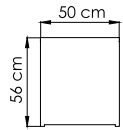

ВЕС: 0
ОБЪЕМ: 0 м³
ЧЕХОЛ.

23664.01
СТОЛ ЖУРНАЛЬНЫЙ
1 342 \$ стекло

ВЕС: 0
ОБЪЕМ: 0 м³
ЧЕХОЛ.

23666
БАНКЕТКА
826 \$

ВЕС: 0
ОБЪЕМ: 0 м³
ЧЕХОЛ.

23665
СТОЛ ПРИСТАВНОЙ
834 \$

ВЕС: 0
ОБЪЕМ: 0 м³
ЧЕХОЛ.

23672.22
СТОЛ ОБЕДЕННЫЙ
2 974 \$