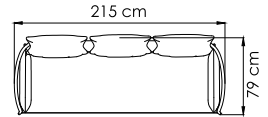

ПЛЕТЕНИЕ - SILVER GREY POLYROPE 8 mm
СТРУКТУРА - CARBON MATTE

24171
КРЕСЛО
0.000 \$

ВЕС: 0 кг
ОБЪЕМ: 0 м³
ЧЕХОЛ.

24172
ДИВАН ДВУХМЕСТНЫЙ¹
0.000 \$

ВЕС: 0 кг
ОБЪЕМ: 0 м³
ЧЕХОЛ

24173
ДИВАН
0.000 \$

ВЕС: 0 кг
ОБЪЕМ: 0 м³
ЧЕХОЛ