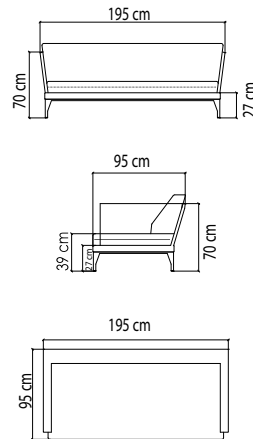

ВЕС: 43,76 кг
ОБЪЁМ: 1,30 м³
ЧЕХОЛ. 7037

22925
БАНКЕТКА
796 $