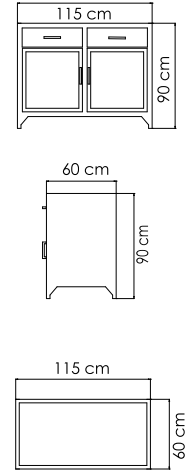

22702.1
БУФЕТ
2 789 $ стекло
3 204 $ керамика

ВЕС: 28,72 кг
ОБЪЕМ: 0,62 м³
ЧЕХОЛ.