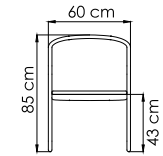

ВЕС: 0 кг
ОБЪЕМ: 0 м³
ЧЕХОЛ.