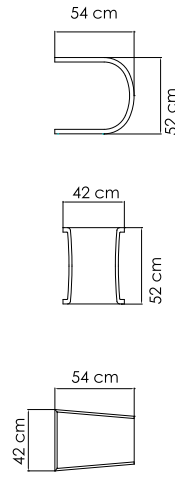

2985 SOPHIE

СТОЛ ДЛЯ ЛЕЖАКА
544 $ стекло

ВЕС: 5,00 кг
ОБЪЁМ: 0,07 м³
ЧЕХОЛ.