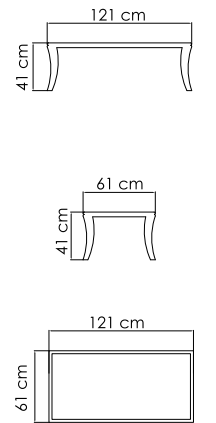

ВЕС: 27,97 кг
ОБЪЕМ: 0,70 м³
ЧЕХОЛ.

22143
ДИВАН
3 085 \$

ВЕС: 35,77 кг
ОБЪЕМ: 1,05 м³
ЧЕХОЛ. 7034

22146
БАНКЕТКА
698 \$

ВЕС: 10,02 кг
ОБЪЕМ: 0,11 м³
ЧЕХОЛ. 7063

22144
СТОЛ ЖУРНАЛЬНЫЙ
959 \$ стекло

ВЕС: 21,70 кг
ОБЪЕМ: 0,19 м³
ЧЕХОЛ. 7042