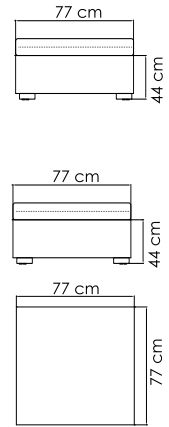

ВЕС: 10,42 кг
ОБЪЕМ: 0,26 м³
ЧЕХОЛ АРТ.