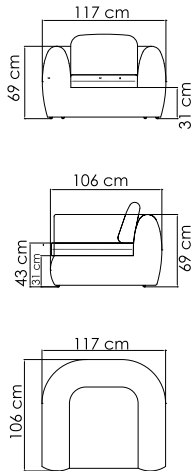

22381
КРЕСЛО
1 990 $

ВЕС: 23,71 кг
ОБЪЕМ: 0,82 м³
ЧЕХОЛ. 7014