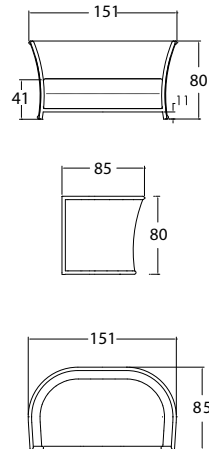

23762
ДИВАН ДВУХМЕСТНЫЙ¹
2 682 $

ВЕС: 28,75 кг
ОБЪЁМ: 1,06 м³
ЧЕХОЛ.