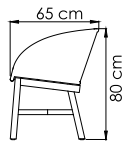

ВЕС: 0
ОБЪЁМ: 0 м³
ЧЕХОЛ.

24193
ДИВАН
0.000 \$

ВЕС: 0
ОБЪЁМ: 0 м³
ЧЕХОЛ.

24201
КРЕСЛО-КАЧАЛКА
0.000 \$

ВЕС: 0 кг
ОБЪЁМ: 0 м³
ЧЕХОЛ.

24202
КРЕСЛО С ВЫСОКОЙ
СПИНКОЙ
0.000 \$

ВЕС: 0
ОБЪЁМ: 0 м³
ЧЕХОЛ.

24196
КРЕСЛО ОБЕДЕННОЕ
0.000 \$

ВЕС: 0
ОБЪЁМ: 0 м³
ЧЕХОЛ.

23712.22
СТОЛ ОБЕДЕННЫЙ
3 443 \$

ВЕС: 55 кг
ОБЪЁМ: 0,39 м³
МЕСТ: 8
ЧЕХОЛ. 7111

23712.30
СТОЛ ОБЕДЕННЫЙ
4 662 \$

ВЕС: 124,75 кг
ОБЪЁМ: 0,7 м³
МЕСТ: 10
ЧЕХОЛ. 7114

24113
ЛЕЖАК
1 470 \$