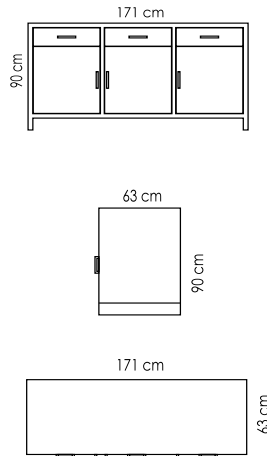

ВЕС: 10,12 кг
ОБЪЕМ: 0,16 м³
ЧЕХОЛ. 7052

22702.PR MADISON
БУФЕТ
4 761 \$ стекло
5 325 \$ керамика

ВЕС: 46,67 кг
ОБЪЕМ: 0,97 м³
ЧЕХОЛ.

2390 OPAL
БУФЕТ
3 207 \$ стекло

ВЕС: 46,67 кг
ОБЪЕМ: 0,97 м³
ЧЕХОЛ АРТ.

4669
ЛЕЖАК
2 505 \$

ВЕС: 24,93 кг
ОБЪЕМ: 1,14 м³
ЧЕХОЛ. 7081

22852.PR IMPERIAL
ЛЕЖАК
2 321 \$

ВЕС: 27,59 кг
ОБЪЕМ: 0,28 м³
ЧЕХОЛ АРТ. 7083

22694.PR PLANK
КРЕСЛО ОБЕДЕННОЕ
674 \$

ВЕС: 5,32 кг
ОБЪЕМ: 0,15 м³
ЧЕХОЛ.