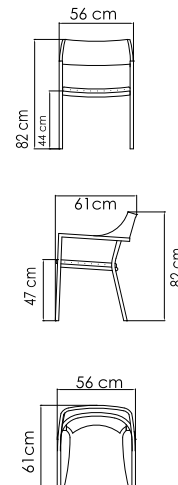

2386.30
СТОЛ ОБЕДЕННЫЙ
3 216 \$ стекло

ВЕС: 90,25 кг
ОБЪЕМ: 0,59 м³
МЕСТ: 10
ЧЕХОЛ. 7114

22694.PR PLANK
КРЕСЛО ОБЕДЕННОЕ
674 \$

ВЕС: 5,32 кг
ОБЪЕМ: 0,15 м³
ЧЕХОЛ. 7103

2388 OPAL
ВИТРИНА
2 104 \$ стекло

ВЕС: 2,50 кг
ОБЪЕМ: 0,77 м³
ЧЕХОЛ АРТ.