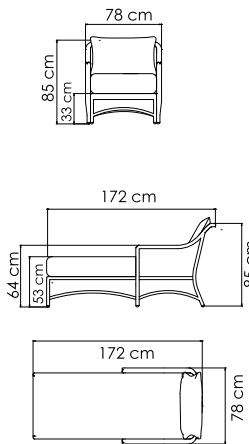

ВЕС: 10,12 кг
ОБЪЕМ: 0,16 м³
ЧЕХОЛ. 7052

22702.PR MADISON
БУФЕТ
4 761 \$ стекло
5 325 \$ керамика

ВЕС: 46,67 кг
ОБЪЕМ: 0,97 м³
ЧЕХОЛ.

2390 OPAL
БУФЕТ
3 207 \$ стекло

ВЕС: 46,67 кг
ОБЪЕМ: 0,97 м³
ЧЕХОЛ АРТ.

4669
ЛЕЖАК
2 505 \$

ВЕС: 24,93 кг
ОБЪЕМ: 1,14 м³
ЧЕХОЛ. 7081

22852.PR IMPERIAL
ЛЕЖАК
2 321 \$

ВЕС: 27,59 кг
ОБЪЕМ: 0,28 м³
ЧЕХОЛ АРТ. 7083

22694.PR PLANK
КРЕСЛО ОБЕДЕННОЕ
674 \$

ВЕС: 5,32 кг
ОБЪЕМ: 0,15 м³
ЧЕХОЛ.