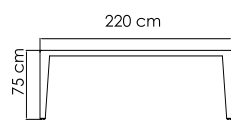

ВЕС: 0 кг
ОБЪЕМ: 0 м³
МЕСТ: 8
ЧЕХОЛ.

2386.22 МАЛТА

СТОЛ ОБЕДЕННЫЙ
1 988 \$ стекло
2 823 \$ керамика

ВЕС: 53,04 кг
ОБЪЕМ: 0,41 м³
МЕСТ: 8
ЧЕХОЛ. 7111

22554

КРЕСЛО ОБЕДЕННОЕ
1 230 \$

ВЕС: 12,28 кг
ОБЪЕМ: 0,27 м³
ЧЕХОЛ. 7102