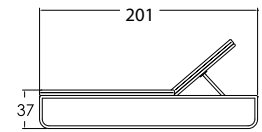

ВЕС: 27,54 кг
ОБЪЕМ: 0,4 м³
ЧЕХОЛ.

23768
СТОЛ ДЛЯ ЛЕЖАКА
433 \$ стекло
546 \$ керамика

ВЕС: 5,63 кг
ОБЪЕМ: 0,05 м³
ЧЕХОЛ. 7052

23769
ЛЕЖАК
1 993 \$

ВЕС: 23,58 кг
ОБЪЕМ: 0,62 м³
ЧЕХОЛ. 7082

23770
КРЕСЛО ОБЕДЕННОЕ
929 \$