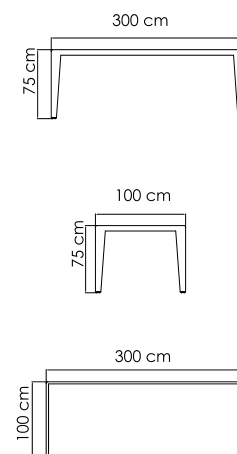

2386.30
СТОЛ ОБЕДЕННЫЙ
3 216 $ стекло

ВЕС: 90,25 кг
ОБЪЕМ: 0,59 м³
МЕСТ: 10
ЧЕХОЛ. 7114