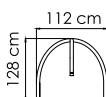

ВЕС: 58,61 кг
ОБЪЁМ: 0,27 м³
МЕСТ: 4
ЧЕХОЛ.

23510 SERPENT
КРОВАТЬ
4 138 \$

ВЕС: 26,37 кг
ОБЪЁМ: 1,28 м³
ЧЕХОЛ.

КАЧЕЛИ

2901
СТОЙКА ДЛЯ КАЧЕЛЕЙ
0.000 \$

ВЕС: 32,18 кг
ОБЪЁМ: 0,44 м³
ЧЕХОЛ.

24186 RODONA
HANGING CHAIR
0.000 \$