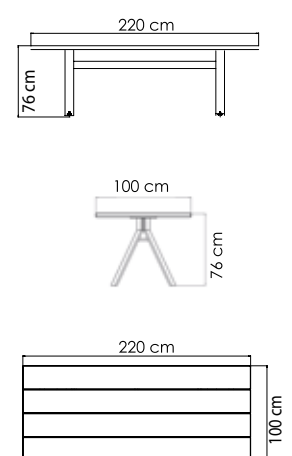

23712.22 АЛАСКА
СТОЛ ОБЕДЕННЫЙ
3 443 \$

ВЕС: 55 кг
ОБЪЕМ: 0,39 м³
МЕСТ: 8
ЧЕХОЛ. 7111

23111.22 АЛАСКА
СТОЛ ОБЕДЕННЫЙ
2 754 \$

ВЕС: 55 кг
ОБЪЕМ: 0,39 м³
МЕСТ: 8
ЧЕХОЛ. 7111

23105
СТОЛ ПРИСТАВНОЙ
569 \$ стекло