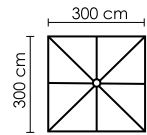

ЗАЩИТНЫЙ ЧЕХОЛ
ВКЛЮЧЁН

7125C

CHALLENGER T2 GLOW
2908 \$

ВРАЩЕНИЕ: 360°+T2
СИСТЕМА ОТКРЫВАНИЯ:
РУЧКА
ИЗ ЛИТОГО АЛЮМИНИЯ
СПИЦЫ: 8 ШТ

ВЕС: 24 кг + 90 кг
ОБЪЁМ: 0,21 м³

СТОЙКА: БОКОВАЯ
АЛЮМИНИЙ
С ПОРОШКОВЫМ
ПОКРЫТИЕМ
ЦВЕТ: ANTHRACITE