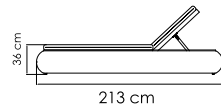

22851

СТОЛ ДЛЯ ЛЕЖАКА
520 $ стекло
534 $ керамика

ВЕС: 7,40 кг
ОБЪЕМ: 0,07 м³
ЧЕХОЛ: 7051

22850

ЛЕЖАК¹
2003 $

ВЕС: 24,06 кг
ОБЪЕМ: 0,50 м³
ЧЕХОЛ: 7084

84818

ЛЕЖАК ДВОЙНОЙ¹
4 315 $

ВЕС: 47,23 кг
ОБЪЕМ: 1,48 м³
ЧЕХОЛ:

2900

СТОЙКА ДЛЯ КАЧЕЛЕЙ
1 143 $

ВЕС: 28,85 кг
ОБЪЕМ: 0,18 м³
ЧЕХОЛ:

23567

КОРЗИНА ДЛЯ КАЧЕЛЕЙ
1 984 $

ВЕС: 19,46 кг
ОБЪЕМ: 0,95 м³
ЧЕХОЛ:

23567.1

КОРЗИНА БОЛЬШАЯ
ДЛЯ КАЧЕЛЕЙ
2 433 $

ВЕС: 24,11 кг
ОБЪЕМ: 1,19 м³
ЧЕХОЛ: