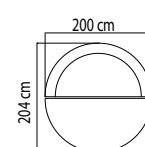

22385

СТОЛ ПРИСТАВНОЙ
671 $ стекло
790 $ керамика

ВЕС: 6,48 кг
ОБЪЕМ: 0,15 м³
ЧЕХОЛ. 7051

22380

СТОЛ ЖУРНАЛЬНЫЙ
1 086 $ стекло
1 532 $ керамика

ВЕС: 21,95 кг
ОБЪЕМ: 0,47 м³
ЧЕХОЛ.

22886

СТОЛ КОФЕЙНЫЙ
1 357 $ стекло
1 404 $ керамика

ВЕС: 22,17 кг
ОБЪЕМ: 0,27 м³
ЧЕХОЛ.

23824 SURABAYA

СТОЛ ПРИСТАВНОЙ
1 571 $ керамика

ВЕС: 27,54 кг
ОБЪЕМ: 0,4 м³
ЧЕХОЛ.

22858 TAURUS

КРЕСЛО-КАЧАЛКА
1 574 $

ВЕС: 24,04 кг
ОБЪЕМ: 0,49 м³
ЧЕХОЛ. 7071

23675

БУФЕТ
3 618 $ стекло
4 182 $ керамика

ВЕС: 0 кг
ОБЪЕМ: 0 м³
ЧЕХОЛ.

84820

КРОВАТЬ ДИВАН
5 157 $

ВЕС: 52,58 кг
ОБЪЕМ: 1,82 м³
ЧЕХОЛ.

22468

КРОВАТЬ БАНКЕТКА
2 067 $

ВЕС: 23,09 кг
ОБЪЕМ: 0,70 м³
ЧЕХОЛ.

84820.02

КРОВАТЬ КОМПЛЕКТ
7 224 $

ВЕС: 75,67 кг
ОБЪЕМ: 2,52 м³
ЧЕХОЛ.