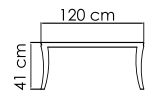

ВЕС: 8,40 кг
ОБЪЕМ: 0,10 м³
ЧЕХОЛ. 7051

22144.1
СТОЛ ЖУРНАЛЬНЫЙ
1 544 $ стекло

ВЕС: 31,20 кг
ОБЪЕМ: 0,36 м³
ЧЕХОЛ. АРТ.

ВЕС: 26,60 кг
ОБЪЕМ: 0,53 м³
ЧЕХОЛ. 7085

ВЕС: 5,00 кг
ОБЪЕМ: 0,06 м³
ЧЕХОЛ.