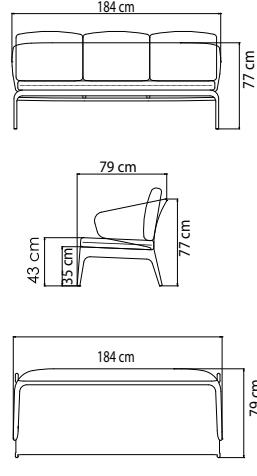

ВЕС: 32,66 кг
ОБЪЕМ: 1,28 м³
ЧЕХОЛ. 7033