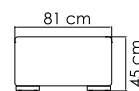

ВЕС: 56,72 кг
ОБЪЕМ: 1,23 м³
ЧЕХОЛ АРТ.

2014
СТОЛ ЖУРНАЛЬНЫЙ
991 \$

SPECIAL OFFER

ВЕС: 33,80 кг
ОБЪЕМ: 0,61 м³
ЧЕХОЛ АРТ.

2016
БАНКЕТКА
721 \$

SPECIAL OFFER

ВЕС: 12,48 кг
ОБЪЕМ: 0,17 м³
ЧЕХОЛ АРТ.

2001
КРЕСЛО
1 697 \$