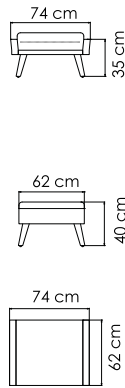

23146
БАНКЕТКА
884 $

ВЕС: 10,86 кг
ОБЪЕМ: 0,16 м³
ЧЕХОЛ АРТ.