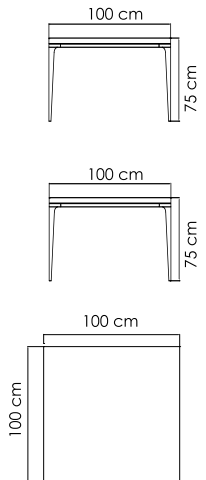

ВЕС: 32,54 кг
ОБЪЕМ: 0,12 м³
МЕСТ: 4
ЧЕХОЛ.

23071.16
СТОЛ ОБЕДЕННЫЙ
1 969 $ стекло