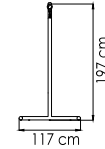

23556
ЛЕЖАК
1 932 \$

ВЕС: 24,79 кг
ОБЪЕМ: 0,51 м³
ЧЕХОЛ: 7085

23557.1
КРОВАТЬ
7 255 \$

ВЕС: 63,19 кг
ОБЪЕМ: 3,95 м³
ЧЕХОЛ:

2900
СТОЙКА ДЛЯ КАЧЕЛЕЙ
1 143 \$

ВЕС: 28,85 кг
ОБЪЕМ: 0,18 м³
ЧЕХОЛ:

23587
КОРЗИНА ДЛЯ КАЧЕЛЕЙ
2 897 \$