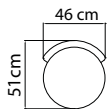

22851

СТОЛ ДЛЯ ЛЕЖАКА
520 $ стекло
534 $ керамика

ВЕС: 7,40 кг
ОБЪЕМ: 0,07 м³
ЧЕХОЛ: 7051

22850

ЛЕЖАК¹
2003 $

ВЕС: 24,06 кг
ОБЪЕМ: 0,50 м³
ЧЕХОЛ: 7084

84818

ЛЕЖАК ДВОЙНОЙ¹
4 315 $

ВЕС: 47,23 кг
ОБЪЕМ: 1,48 м³
ЧЕХОЛ:

2900

СТОЙКА ДЛЯ КАЧЕЛЕЙ
1 143 $

ВЕС: 28,85 кг
ОБЪЕМ: 0,18 м³
ЧЕХОЛ:

23567

КОРЗИНА ДЛЯ КАЧЕЛЕЙ
1 984 $

ВЕС: 19,46 кг
ОБЪЕМ: 0,95 м³
ЧЕХОЛ:

23567.1

КОРЗИНА БОЛЬШАЯ
ДЛЯ КАЧЕЛЕЙ
2 433 $

ВЕС: 24,11 кг
ОБЪЕМ: 1,19 м³
ЧЕХОЛ: