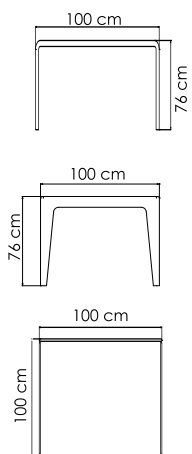

23085
СТОЛ ПРИСТАВНОЙ
571 $ стекло

ВЕС: 26,30 кг
ОБЪЕМ: 0,20 м³
МЕСТ: 4
ЧЕХОЛ.

23091.16
СТОЛ ОБЕДЕННЫЙ
1 868 $ стекло