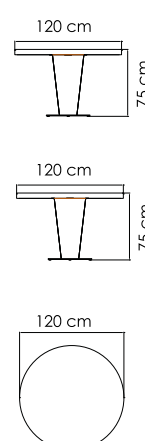

22460.12D
СТОЛ ОБЕДЕННЫЙ
1 914 $ стекло
2 129 $ керамика

ВЕС: 58,61 кг
ОБЪЕМ: 0,27 м³
МЕСТ: 4
ЧЕХОЛ.