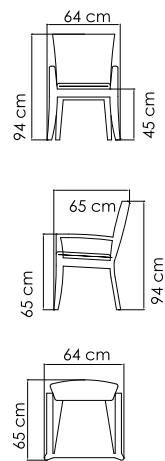

22404
КРЕСЛО ОБЕДЕННОЕ
773 $

ВЕС: 8,27 кг
ОБЪЕМ: 0,2 м³
ЧЕХОЛ. 7102