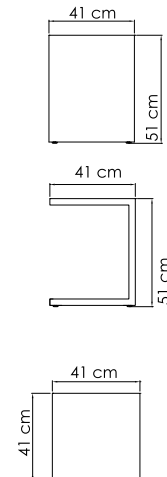

2935 МИНА

СТОЛ ДЛЯ ЛЕЖАКА
533 $

ВЕС: 5,00 кг
ОБЪЕМ: 0,05 м³
ЧЕХОЛ АРТ.