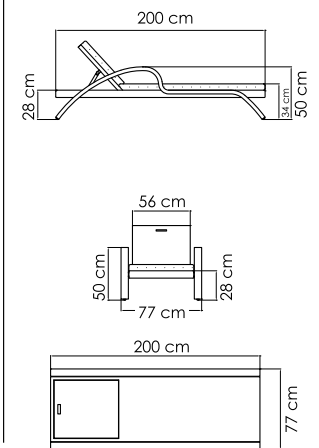

4669
ЛЕЖАК
2 505 \$

ВЕС: 24,93 кг
ОБЪЕМ: 1,14 м³
ЧЕХОЛ. 7081

22852.PR IMPERIAL
ЛЕЖАК
2 321 \$

ВЕС: 27,59 кг
ОБЪЕМ: 0,28 м³
ЧЕХОЛ АРТ. 7083

22694.PR PLANK
КРЕСЛО ОБЕДЕННОЕ
674 \$

ВЕС: 5,32 кг
ОБЪЕМ: 0,15 м³
ЧЕХОЛ.