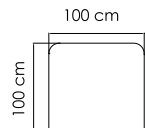

ВЕС: 6,48 кг
ОБЪЕМ: 0,15 м³
ЧЕХОЛ. 7051

22380

СТОЛ ЖУРНАЛЬНЫЙ
1 086 \$ стекло
1 532 \$ керамика

ВЕС: 21,95 кг
ОБЪЕМ: 0,47 м³
ЧЕХОЛ.

22886

СТОЛ КОФЕЙНЫЙ
1 357 \$ стекло
1 404 \$ керамика

ВЕС: 22,17 кг
ОБЪЕМ: 0,27 м³
ЧЕХОЛ.