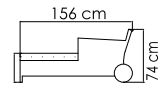

ВЕС: 52,58 кг
ОБЪЁМ: 1,82 м³
ЧЕХОЛ.

22468 DYNASTY
БАНКЕТКА-КРОВАТЬ
2 067 $

ВЕС: 23,09 кг
ОБЪЁМ: 0,70 м³
ЧЕХОЛ.

ВЕС: 75,67 кг
ОБЪЁМ: 2,52 м³
ЧЕХОЛ.

ВЕС: 40,28 кг
ОБЪЁМ: 2,18 м³
ЧЕХОЛ.

ВЕС: 35,77 кг
ОБЪЁМ: 1,30 м³
ЧЕХОЛ.

ВЕС: 85,36 кг
ОБЪЁМ: 3,50 м³
ЧЕХОЛ.

ВЕС: 110,99 кг
ОБЪЁМ: 6,92 м³
ЧЕХОЛ АРТ.

ВЕС: 58,61 кг
ОБЪЁМ: 0,27 м³
МЕСТ: 4
ЧЕХОЛ.

ВЕС: 26,37 кг
ОБЪЁМ: 1,28 м³
ЧЕХОЛ.