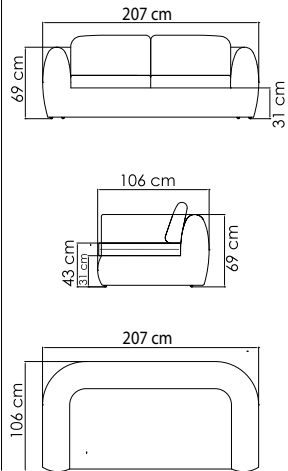

КОЛЛЕКЦИЯ

DYNASTY

ПЛЕТЕНИЕ - WHITE MUSHROOM 15 mm

22381
КРЕСЛО
1 990 \$

ВЕС: 23,71 кг
ОБЪЕМ: 0,82 м³
ЧЕХОЛ. 7014

22383
ДИВАН ДВУХМЕСТНЫЙ
3 499 \$

ВЕС: 39,28 кг
ОБЪЕМ: 1,57 м³
ЧЕХОЛ.

22382
ДИВАН
4 001 \$