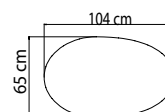

22385

СТОЛ ПРИСТАВНОЙ
671 $ стекло
790 $ керамика

ВЕС: 6,48 кг
ОБЪЕМ: 0,15 м³
ЧЕХОЛ. 7051

22380

СТОЛ ЖУРНАЛЬНЫЙ
1 086 $ стекло
1 532 $ керамика

ВЕС: 21,95 кг
ОБЪЕМ: 0,47 м³
ЧЕХОЛ.

22886

СТОЛ КОФЕЙНЫЙ
1 357 $ стекло
1 404 $ керамика

ВЕС: 22,17 кг
ОБЪЕМ: 0,27 м³
ЧЕХОЛ.

23824 SURABAYA

СТОЛ ПРИСТАВНОЙ
1 571 $ керамика

ВЕС: 27,54 кг
ОБЪЕМ: 0,4 м³
ЧЕХОЛ.

22858 TAURUS

КРЕСЛО-КАЧАЛКА
1 574 $

ВЕС: 24,04 кг
ОБЪЕМ: 0,49 м³
ЧЕХОЛ. 7071

23675

БУФЕТ
3 618 $ стекло
4 182 $ керамика

ВЕС: 0 кг
ОБЪЕМ: 0 м³
ЧЕХОЛ.

84820

КРОВАТЬ ДИВАН
5 157 $

ВЕС: 52,58 кг
ОБЪЕМ: 1,82 м³
ЧЕХОЛ.

22468

КРОВАТЬ БАНКЕТКА
2 067 $

ВЕС: 23,09 кг
ОБЪЕМ: 0,70 м³
ЧЕХОЛ.

84820.02

КРОВАТЬ КОМПЛЕКТ
7 224 $

ВЕС: 75,67 кг
ОБЪЕМ: 2,52 м³
ЧЕХОЛ.