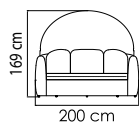

22385

СТОЛ ПРИСТАВНОЙ
671 $ стекло
790 $ керамика

ВЕС: 6,48 кг
ОБЪЕМ: 0,15 м³
ЧЕХОЛ. 7051

22380

СТОЛ ЖУРНАЛЬНЫЙ
1 086 $ стекло
1 532 $ керамика

ВЕС: 21,95 кг
ОБЪЕМ: 0,47 м³
ЧЕХОЛ.

22886

СТОЛ КОФЕЙНЫЙ
1 357 $ стекло
1 404 $ керамика

ВЕС: 22,17 кг
ОБЪЕМ: 0,27 м³
ЧЕХОЛ.

22858 TAURUS

КРЕСЛО-КАЧАЛКА
1 574 $

ВЕС: 24,04 кг
ОБЪЕМ: 0,49 м³
ЧЕХОЛ. 7071

84820

КРОВАТЬ ДИВАН
5 157 $

ВЕС: 52,58 кг
ОБЪЕМ: 1,82 м³
ЧЕХОЛ.

22468

КРОВАТЬ БАНКЕТКА
2 067 $

ВЕС: 23,09 кг
ОБЪЕМ: 0,70 м³
ЧЕХОЛ.

84820.02

КРОВАТЬ КОМПЛЕКТ
7 224 $

ВЕС: 75,67 кг
ОБЪЕМ: 2,52 м³
ЧЕХОЛ.