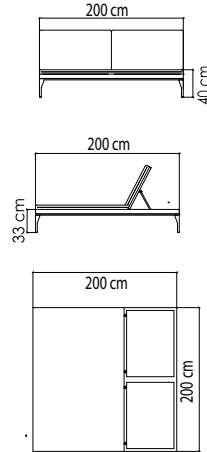

22930
МОДУЛЬ ЛЕЖАК
2 453 \$

ВЕС: 24,88 кг
ОБЪЁМ: 0,86 м³
ЧЕХОЛ. 7081

22939
ЛЕЖАК
2 036 \$

ВЕС: 23,92 кг
ОБЪЁМ: 0,61 м³
ЧЕХОЛ. 7085

22939.01
ЛЕЖАК ДВОЙНОЙ
3 984 \$

ВЕС: 56,12 кг
ОБЪЁМ: 1,60 м³
ЧЕХОЛ. 7085

22940
КРОВАТЬ ПРАВАЯ
4 106 \$