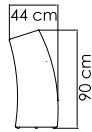

ВЕС: 2,92 кг
ОБЪЕМ: 0,07 м³
Ø18 Н23
ЧЕХОЛ АРТ.

22832 CYCLONE
КАШПО СРЕДНЕЕ
446 \$

ВЕС: 4,9 кг
ОБЪЕМ: 0,16 м³
Ø25 Н29
ЧЕХОЛ АРТ.

22831 CYCLONE
КАШПО БОЛЬШОЕ
648 \$

ВЕС: 6,30 кг
ОБЪЕМ: 0,32 м³
Ø30 Н35
ЧЕХОЛ АРТ.