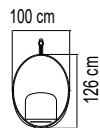

СТОЙКА ДЛЯ КАЧЕЛЕЙ
1 143 \$

ВЕС: 28,85 кг
ОБЪЕМ: 0,18 м³
ЧЕХОЛ.

23567

КОРЗИНА ДЛЯ КАЧЕЛЕЙ
1 984 \$

ВЕС: 19,46 кг
ОБЪЕМ: 0,95 м³
ЧЕХОЛ.

23567.1

КОРЗИНА БОЛЬШАЯ
ДЛЯ КАЧЕЛЕЙ
2 433 \$

ВЕС: 24,11 кг
ОБЪЕМ: 1,19 м³
ЧЕХОЛ.