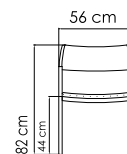

22005

СТОЛ ПРИСТАВНОЙ
671 $ стекло
898 $ керамика

ВЕС: 10,80 кг
ОБЪЕМ: 0,15 м³
ЧЕХОЛ. 7051

2014.PP CUATRO

СТОЛ ЖУРНАЛЬНЫЙ
833 $

ВЕС: 33,80 кг
ОБЪЕМ: 0,51 м³
ЧЕХОЛ. АРТ.

22702 MADISON

БУФЕТ
3 773 $ стекло
4 337 $ керамика

ВЕС: 46,67 кг
ОБЪЕМ: 0,97 м³
ЧЕХОЛ.

22702.1 MADISON

БУФЕТ
2 780 $ стекло
3 204 $ керамика

ВЕС: 28,72 кг
ОБЪЕМ: 0,62 м³
ЧЕХОЛ.

23299

СУНДУК EXTRA BIG
3 664 $

ВЕС: 45,61 кг
ОБЪЕМ: 2,00 м³
ЧЕХОЛ.

2386.20 МАЛТА

СТОЛ ОБЕДЕННЫЙ
1 790 $ стекло

ВЕС: 0 кг
ОБЪЕМ: 0 м³
МЕСТ: 8
ЧЕХОЛ.

2386.22 МАЛТА

СТОЛ ОБЕДЕННЫЙ
1 988 $ стекло
2 823 $ керамика

ВЕС: 53,04 кг
ОБЪЕМ: 0,41 м³
МЕСТ: 8
ЧЕХОЛ. 7111

22554

КРЕСЛО ОБЕДЕННОЕ
1 230 $

ВЕС: 12,28 кг
ОБЪЕМ: 0,27 м³
ЧЕХОЛ. 7102

22694.PR PLANK

КРЕСЛО ОБЕДЕННОЕ
674 $

ВЕС: 5,32 кг
ОБЪЕМ: 0,15 м³
ЧЕХОЛ. 7103