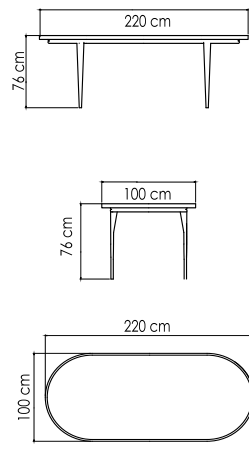

ВЕС: 33,04 кг
ОБЪЕМ: 1,28 м³
ЧЕХОЛ. 7034

4606
БАНКЕТКА
704 \$

ВЕС: 7,32 кг
ОБЪЕМ: 0,12 м³
ЧЕХОЛ. 7062

4604
СТОЛ ЖУРНАЛЬНЫЙ
935 \$ стекло
1 310 \$ керамика

ВЕС: 18,36 кг
ОБЪЕМ: 0,28 м³
ЧЕХОЛ. 7043

4608.12D
СТОЛ ОБЕДЕННЫЙ
1 588 \$ стекло
1 804 \$ керамика

ВЕС: 39,16 кг
ОБЪЕМ: 0,24 м³
МЕСТ: 4
ЧЕХОЛ.

4608.16
СТОЛ ОБЕДЕННЫЙ
1 796 \$ стекло
2 055 \$ керамика

ВЕС: 0 кг
ОБЪЕМ: 0,22 м³
МЕСТ: 6
ЧЕХОЛ.

4608.22
СТОЛ ОБЕДЕННЫЙ
2 455 \$ стекло
2 731 \$ керамика

ВЕС: 68,76 кг
ОБЪЕМ: 0,53 м³
МЕСТ: 8
ЧЕХОЛ. 7111