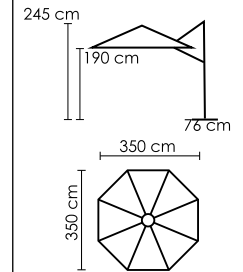

СТОЙКА: БОКОВАЯ
АЛЮМИНИЙ
С ПОРОШКОВЫМ
НАПЫЛЕНИЕМ
ЦВЕТ: ANTHRACITE

КУПОЛ
ЦВЕТ: ANTHRACITE
ТКАНЬ: 220 GR/M²
УФ ЗАЩИТА UPF 35+
LIGHT FASTNESS: 6
ЗАЩИТА ОТ ГНИЛИ

MODENA XL
BLACK POLISHED GRANITE
76 x 76 x 14.5 cm
4 КОЛЕСА