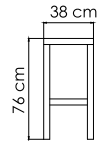

ВЕС: 9,98 кг
ОБЪЕМ: 0,15 м³
ЧЕХОЛ. 7051

ВЕС: 17 кг
ОБЪЕМ: 0,20 м³
ЧЕХОЛ 7083

ВЕС: 23,33 кг
ОБЪЕМ: 0,33 м³
ЧЕХОЛ АРТ. 7084

ВЕС: 5,90 кг
ОБЪЕМ: 0,28 м³
ЧЕХОЛ.

ВЕС: 45,61 кг
ОБЪЕМ: 2,00 м³
ЧЕХОЛ.

ВЕС: 27,70 кг
ОБЪЕМ: 0,46 м³
ЧЕХОЛ АРТ.

ВЕС: 46,67 кг
ОБЪЕМ: 0,97 м³
ЧЕХОЛ.

ВЕС: 28,72 кг
ОБЪЕМ: 0,62 м³
ЧЕХОЛ.

ВЕС: 33,82 кг
ОБЪЕМ: 0,64 м³
ЧЕХОЛ.

ВЕС: 8,09 кг
ОБЪЕМ: 0,13 м³
ЧЕХОЛ.