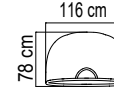

ВЕС: 22,46 кг
ОБЪЁМ: 1,28 м³
ЧЕХОЛ.

23567 DYNASTY
КОРЗИНА ДЛЯ КАЧЕЛЕЙ
1 983 \$

ВЕС: 19,46 кг
ОБЪЁМ: 0,95 м³
ЧЕХОЛ.

23567.01 DYNASTY
КОРЗИНА БОЛЬШАЯ
ДЛЯ КАЧЕЛЕЙ
2 433 \$

ВЕС: 24,11 кг
ОБЪЁМ: 1,19 м³
ЧЕХОЛ.