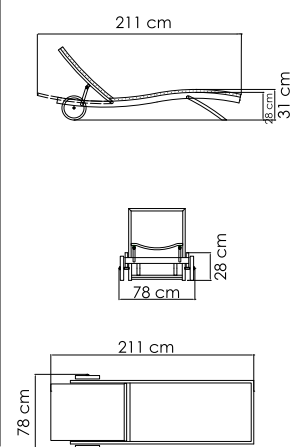

ВЕС: 2,50 кг
ОБЪЕМ: 0,77 м³
ЧЕХОЛ АРТ.

22852 IMPERIAL

ЛЕЖАК
1 908 \$

ВЕС: 26,06 кг
ОБЪЕМ: 0,28 м³
ЧЕХОЛ АРТ. 7083

2984 SOPHIE

ЛЕЖАК
1 856 \$

ВЕС: 23,33 кг
ОБЪЕМ: 0,33 м³
ЧЕХОЛ АРТ. 7084

2985 SOPHIE