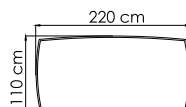

23661
КРЕСЛО
1 960 $

ВЕС: 0
ОБЪЕМ: 0 м³
ЧЕХОЛ.

23662
ДИВАН ДВУХМЕСТНЫЙ
0 $

ВЕС: 0
ОБЪЕМ: 0 м³
ЧЕХОЛ.

23663
ДИВАН
4 214 $

ВЕС: 0
ОБЪЕМ: 0 м³
ЧЕХОЛ.

23664.01
СТОЛ ЖУРНАЛЬНЫЙ
1 342 $ стекло

ВЕС: 0
ОБЪЕМ: 0 м³
ЧЕХОЛ.

23666
БАНКЕТКА
826 $

ВЕС: 0
ОБЪЕМ: 0 м³
ЧЕХОЛ.

23665
СТОЛ ПРИСТАВНОЙ
834 $

ВЕС: 0
ОБЪЕМ: 0 м³
ЧЕХОЛ.

23672.22
СТОЛ ОБЕДЕННЫЙ
2 974 $

ВЕС: 0 кг
ОБЪЕМ: 0 м³
МЕСТ:
ЧЕХОЛ.

23673.16D
СТОЛ ОБЕДЕННЫЙ
3 230 $

ВЕС: 0 кг
ОБЪЕМ: 0 м³
МЕСТ:
ЧЕХОЛ.

22460.12D
СТОЛ ОБЕДЕННЫЙ
1 914 $ стекло
2 129 $ керамика

ВЕС: 58,61 кг
ОБЪЕМ: 0,27 м³
МЕСТ: 4
ЧЕХОЛ.

23671
КРЕСЛО ОБЕДЕННОЕ
911 $

ВЕС: 0 кг
ОБЪЕМ: 0 м³
ЧЕХОЛ.