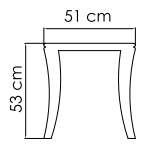

ВЕС: 8,40 кг
ОБЪЕМ: 0,10 м³
ЧЕХОЛ. 7051

22144.1
СТОЛ ЖУРНАЛЬНЫЙ
1 544 $ стекло

ВЕС: 31,20 кг
ОБЪЕМ: 0,36 м³
ЧЕХОЛ. АРТ.

ВЕС: 26,60 кг
ОБЪЕМ: 0,53 м³
ЧЕХОЛ. 7085

ВЕС: 5,00 кг
ОБЪЕМ: 0,06 м³
ЧЕХОЛ.