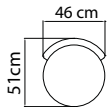

22851

СТОЛ ДЛЯ ЛЕЖАКА
520 $ стекло
534 $ керамика

ВЕС: 7,40 кг
ОБЪЕМ: 0,07 м³
ЧЕХОЛ. 7051

23765 VILLA

СТОЛ ПРИСТАВНОЙ
675 $ стекло
717 $ керамика

ВЕС: 7,50 кг
ОБЪЕМ: 0,17 м³
ЧЕХОЛ.

22850

ЛЕЖАК¹
2 003 $

ВЕС: 24,06 кг
ОБЪЕМ: 0,50 м³
ЧЕХОЛ. 7084

84818

ЛЕЖАК ДВОЙНОЙ¹
4 315 $

ВЕС: 47,23 кг
ОБЪЕМ: 1,48 м³
ЧЕХОЛ.

2900

СТОЙКА ДЛЯ КАЧЕЛЕЙ
1 143 $

ВЕС: 28,85 кг
ОБЪЕМ: 0,18 м³
ЧЕХОЛ.

23567

КОРЗИНА ДЛЯ КАЧЕЛЕЙ
1 984 $

ВЕС: 19,46 кг
ОБЪЕМ: 0,95 м³
ЧЕХОЛ.

23567.1

КОРЗИНА БОЛЬШАЯ
ДЛЯ КАЧЕЛЕЙ
2 433 $

ВЕС: 24,11 кг
ОБЪЕМ: 1,19 м³
ЧЕХОЛ.