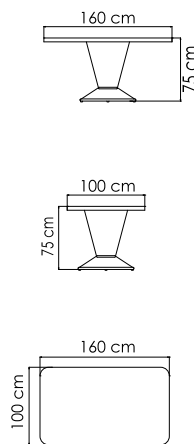

84872 SPARTAN
СТОЛ ЖУРНАЛЬНЫЙ
1 324 \$ стекло
1 781 \$ керамика

ВЕС: 23,96 кг
ОБЪЕМ: 0,42 м³
ЧЕХОЛ.

84873 SPARTAN
СТОЛ ОБЕДЕННЫЙ
0 \$ стекло
0 \$ керамика

ВЕС: 58,79 кг
ОБЪЕМ: 0,39 м³
ЧЕХОЛ АРТ.

23760 VILLA
КРОВАТЬ
4 575 \$