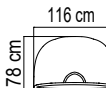

СТОЙКА ДЛЯ КАЧЕЛЕЙ
1 143 \$

ВЕС: 28,85 кг
ОБЪЕМ: 0,18 м³
ЧЕХОЛ.

23567

КОРЗИНА ДЛЯ КАЧЕЛЕЙ
1 984 \$

ВЕС: 19,46 кг
ОБЪЕМ: 0,95 м³
ЧЕХОЛ.

23567.1

КОРЗИНА БОЛЬШАЯ
ДЛЯ КАЧЕЛЕЙ
2 433 \$

ВЕС: 24,11 кг
ОБЪЕМ: 1,19 м³
ЧЕХОЛ.