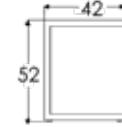

ВЕС: 5,63 кг
ОБЪЕМ: 0,05 м³
ЧЕХОЛ. 7052