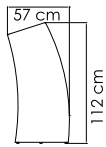

ВЕС: 2,92 кг
ОБЪЕМ: 0,07 м³
Ø18 Н23
ЧЕХОЛ АРТ.

22832 CYCLONE
КАШПО СРЕДНЕЕ
446 \$

ВЕС: 4,9 кг
ОБЪЕМ: 0,16 м³
Ø25 Н29
ЧЕХОЛ АРТ.

22831 CYCLONE
КАШПО БОЛЬШОЕ
648 \$

ВЕС: 6,30 кг
ОБЪЕМ: 0,32 м³
Ø30 Н35
ЧЕХОЛ АРТ.