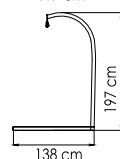

ВЕС: 26,37 кг
ОБЪЕМ: 1,28 м³
ЧЕХОЛ.

23522
СТУЛ БАРНЫЙ
1 018 \$

ВЕС: 13,31 кг
ОБЪЕМ: 0,23 м³
ЧЕХОЛ.

2900
СТОЙКА ДЛЯ КАЧЕЛЕЙ
1 143 \$

ВЕС: 28,85 кг
ОБЪЕМ: 0,18 м³
ЧЕХОЛ.

23525
КОРЗИНА ДЛЯ КАЧЕЛЕЙ
2 901 \$

ВЕС: 0 кг
ОБЪЕМ: 0 м³
ЧЕХОЛ.