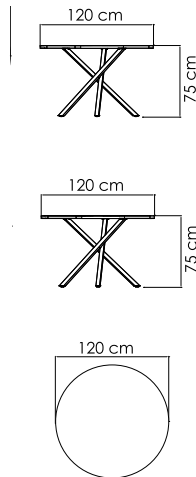

ВЕС: 32,00 кг
ОБЪЕМ: 0,22 м³
МЕСТ: 4
ЧЕХОЛ.

23712.20 ALASKA
СТОЛ ОБЕДЕННЫЙ
3 274 $