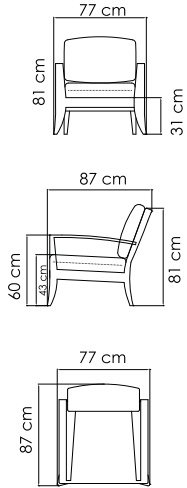

22141
КРЕСЛО
1 460 $

ВЕС: 11,54 кг
ОБЪЕМ: 0,38 м³
ЧЕХОЛ.