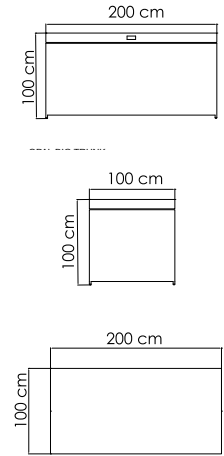

ВЕС: 45,61 кг
ОБЪЁМ: 2,00 м³
ЧЕХОЛ.