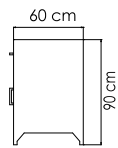

22702 MADISON
БУФЕТ
3 773 \$ стекло
4 337 \$ керамика

ВЕС: 46,67 кг
ОБЪЕМ: 0,97 м³
ЧЕХОЛ.

22702.1 MADISON
БУФЕТ
2 780 \$ стекло
3 204 \$ керамика

ВЕС: 28,72 кг
ОБЪЕМ: 0,62 м³
ЧЕХОЛ.

22713 EUROBAR
БАРНАЯ СТОЙКА
1988 \$ стекло