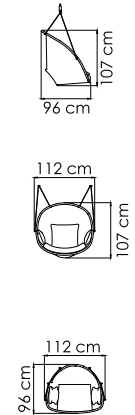

ВЕС: 0 кг
ОБЪЕМ: 0 м³
МЕСТ: 4
ЧЕХОЛ.

24178.22
СТОЛ ОБЕДЕННЫЙ
0.000 \$ керамика

ВЕС: 0 кг
ОБЪЕМ: 0 м³
МЕСТ: 6
ЧЕХОЛ.

24178.14D
СТОЛ ОБЕДЕННЫЙ
0.000 \$ керамика

ВЕС: 0 кг
ОБЪЕМ: 0 м³
МЕСТ: 6
ЧЕХОЛ.

24189
КРЕСЛО С ВЫСОКОЙ
СПИНКОЙ
0.000 \$

2901
СТОЙКА ДЛЯ КАЧЕЛЕЙ
0.000 \$

ВЕС: 32,18 кг
ОБЪЁМ: 0,44 м³
ЧЕХОЛ.

24186
HANGING CHAIR
0.000 \$

ВЕС: 0 кг
ОБЪЁМ: 0 м³
ЧЕХОЛ

24180.150
СТОЛ БАРНЫЙ
0.000 \$ керамика

ВЕС: 0 кг
ОБЪЁМ: 0 м³
ЧЕХОЛ

24179
СТУЛ БАРНЫЙ
0.000 \$