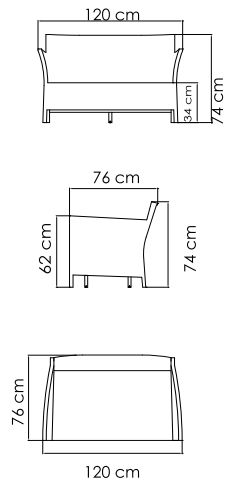

ВЕС: 15,77 кг
ОБЪЕМ: 0,71 м³
ЧЕХОЛ.