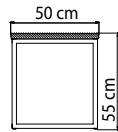

ВЕС: 21,62 кг
 ОБЪЕМ: 0,30 м³
 ЧЕХОЛ. 7042

23804.1 NAUTIC
 СТОЛ ЖУРНАЛЬНЫЙ
 2 075 \$

ВЕС: 41,36 кг
 ОБЪЕМ: 0,60 м³
 ЧЕХОЛ.

23805 NAUTIC
 СТОЛ ПРИСТАВНОЙ
 627 \$

ВЕС: 10,12 кг
 ОБЪЕМ: 0,14 м³
 ЧЕХОЛ. 7051

КОЛЛЕКЦИЯ