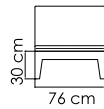

22144.1
СТОЛ ЖУРНАЛЬНЫЙ
1 544 \$ стекло

ВЕС: 31,20 кг
ОБЪЕМ: 0,36 м³
ЧЕХОЛ. АРТ.

22700
ЛЕЖАК
2 068 \$

ВЕС: 26,60 кг
ОБЪЕМ: 0,53 м³
ЧЕХОЛ. 7085

22701
СТОЛ ДЛЯ ЛЕЖАКА
514 \$ стекло
627 \$ керамика

ВЕС: 5,00 кг
ОБЪЕМ: 0,06 м³
ЧЕХОЛ.