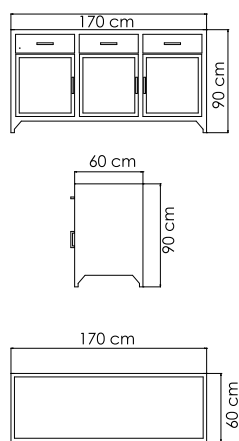

ВЕС: 14,22 кг
ОБЪЕМ: 0,26 м³
ЧЕХОЛ.

22694 PLANK
КРЕСЛО ОБЕДЕННОЕ
583 \$

ВЕС: 5,32 кг
ОБЪЕМ: 0,15 м³
ЧЕХОЛ. 7103

22702 MADISON
БУФЕТ
3 773 \$ стекло
4 337 \$ керамика

ВЕС: 46,67 кг
ОБЪЕМ: 0,97 м³
ЧЕХОЛ.

22702.1 MADISON
БУФЕТ
2 780 \$ стекло
3 204 \$ керамика