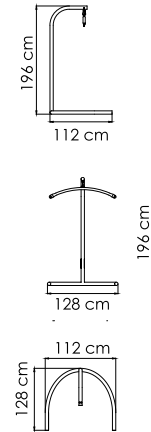

ВЕС: 0 кг
ОБЪЕМ: 0 м³
МЕСТ: 4
ЧЕХОЛ.

24178.22
СТОЛ ОБЕДЕННЫЙ
0.000 \$ керамика

ВЕС: 0 кг
ОБЪЕМ: 0 м³
МЕСТ: 6
ЧЕХОЛ.

24178.14D
СТОЛ ОБЕДЕННЫЙ
0.000 \$ керамика

ВЕС: 0 кг
ОБЪЕМ: 0 м³
МЕСТ: 6
ЧЕХОЛ.

24189
КРЕСЛО С ВЫСОКОЙ
СПИНКОЙ
0.000 \$

2901
СТОЙКА ДЛЯ КАЧЕЛЕЙ
0.000 \$

ВЕС: 32,18 кг
ОБЪЁМ: 0,44 м³
ЧЕХОЛ.

24186
HANGING CHAIR
0.000 \$

ВЕС: 0 кг
ОБЪЁМ: 0 м³
ЧЕХОЛ

24180.150
СТОЛ БАРНЫЙ
0.000 \$ керамика

ВЕС: 0 кг
ОБЪЁМ: 0 м³
ЧЕХОЛ

24179
СТУЛ БАРНЫЙ
0.000 \$