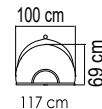

ВЕС: 19,46 кг
ОБЪЁМ: 0,95 м³
ЧЕХОЛ.