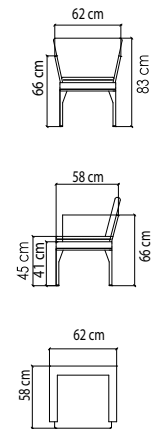

ВЕС: 10,57 кг
ОБЪЁМ: 0,24 м³
ЧЕХОЛ.