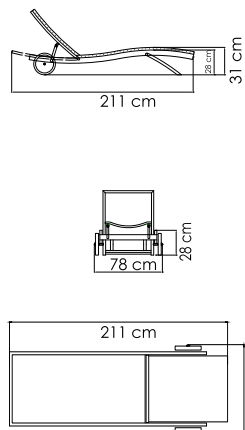

22709 OPAL
СТУЛ БАРНЫЙ
791 \$

ВЕС: 8,03 кг
ОБЪЕМ: 0,25 м³
ЧЕХОЛ.

22852 IMPERIAL

ЛЕЖАК
1 908 \$

ВЕС: 26,06 кг
ОБЪЁМ: 0,28 м³
ЧЕХОЛ АРТ. 7083

2984 SOPHIE

ЛЕЖАК
1 856 \$

ВЕС: 23,33 кг
ОБЪЁМ: 0,33 м³
ЧЕХОЛ АРТ. 7084