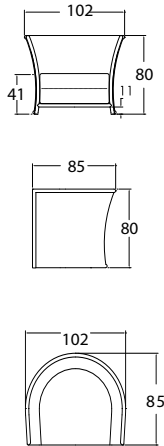

23761
КРЕСЛО
1 848 $

ВЕС: 19,90 кг
ОБЪЕМ: 0,72 м³
ЧЕХОЛ. 7013

23762
ДИВАН ДВУХМЕСТНЫЙ¹
2 682 $

ВЕС: 28,75 кг
ОБЪЕМ: 1,06 м³
ЧЕХОЛ.

23763
ДИВАН
3 323 $

ВЕС: 33,56 кг
ОБЪЕМ: 1,40 м³
ЧЕХОЛ. 7034

23766
БАНКЕТКА
896 $

ВЕС: 7,37 кг
ОБЪЕМ: 0,16 м³
ЧЕХОЛ. 7061

23764
СТОЛ ЖУРНАЛЬНЫЙ
1 265 $ стекло
1 535 $ керамика

ВЕС: 18,51 кг.
ОБЪЕМ: 0,45 м³
ЧЕХОЛ. 7041

23772.12
СТОЛ ОБЕДЕННЫЙ
1 648 $ стекло
1 895 $ керамика

ВЕС: 53,66 кг
ОБЪЕМ: 0,29 м³
МЕСТ: 4
ЧЕХОЛ.

23772.16
СТОЛ ОБЕДЕННЫЙ
2 531 $ стекло
2 781 $ керамика

ВЕС: 56,38 кг
ОБЪЕМ: 0,77 м³
МЕСТ: 6
ЧЕХОЛ.

23772.22.1
СТОЛ ОБЕДЕННЫЙ
2 635 $ стекло

ВЕС: 69,90 кг
ОБЪЕМ: 0,85 м³
МЕСТ: 8
ЧЕХОЛ. 7113

23772.22
СТОЛ ОБЕДЕННЫЙ
2 859 $ стекло
3 202 $ керамика

ВЕС: 72,07 кг
ОБЪЕМ: 0,88 м³
МЕСТ: 8
ЧЕХОЛ. 7113

23772.30
СТОЛ ОБЕДЕННЫЙ
3 567 $ стекло

ВЕС: 81 кг
ОБЪЕМ: 0,95 м³
МЕСТ: 10
ЧЕХОЛ.

¹ Декоративные подушки не включены в цену