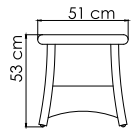

ВЕС: 10,80 кг
ОБЪЕМ: 0,15 м³
ЧЕХОЛ. 7051

2014.PP CUATRO

СТОЛ ЖУРНАЛЬНЫЙ
833 \$

ВЕС: 33,80 кг
ОБЪЕМ: 0,51 м³
ЧЕХОЛ. АРТ.

22702 MADISON

БУФЕТ
3 773 \$ стекло
4 337 \$ керамика

ВЕС: 46,67 кг
ОБЪЕМ: 0,97 м³
ЧЕХОЛ.