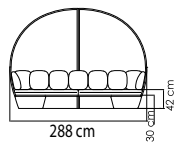

ВЕС: 35,77 кг
ОБЪЁМ: 1,30 м³
ЧЕХОЛ.

23504 FABER
КРОВАТЬ
7 423 \$

ВЕС: 85,36 кг
ОБЪЁМ: 3,50 м³
ЧЕХОЛ.

23281 SUNDAY
БЕСЕДКА
9 732 \$

ВЕС: 110,99 кг
ОБЪЁМ: 6,92 м³
ЧЕХОЛ АРТ.

22460.12D DYNASTY
СТОЛ ОБЕДЕННЫЙ
1 914 \$ стекло
2 129 \$ керамика