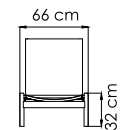

ВЕС: 0
ОБЪЁМ: 0 м³
ЧЕХОЛ.