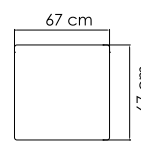

2006
БАНКЕТКА
721 \$

SPECIAL OFFER

ВЕС: 12,48 кг
ОБЪЕМ: 0,17 м³
ЧЕХОЛ АРТ.

КОЛЛЕКЦИЯ

POB

ПЛЕТЕНИЕ - WHITE WASH POLYROD 3 mm
СТРУКТУРА - NATURAL TEAK

23141
КРЕСЛО
1550 \$

ВЕС: 22,68 кг
ОБЪЕМ: 0,38 м³
ЧЕХОЛ АРТ.