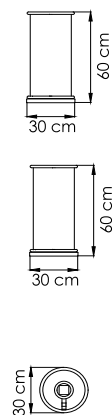

24159.10
СТОЛ ОБЕДЕННЫЙ
0.000 \$ керамика

ВЕС: 0 кг
ОБЪЕМ: 0 м³
МЕСТ: 4
ЧЕХОЛ.

24159.22
СТОЛ ОБЕДЕННЫЙ
0.000 \$ керамика

ВЕС: 0 кг
ОБЪЕМ: 0 м³
МЕСТ: 6
ЧЕХОЛ.

24169
КРЕСЛО С ВЫСОКОЙ
СПИНКОЙ
0.000 \$

ВЕС: 0 кг
ОБЪЕМ: 0 м³
ЧЕХОЛ.

24104
СТОЛ ЖУРНАЛЬНЫЙ
1 404 \$

ВЕС: 0
ОБЪЕМ: 0 м³
ЧЕХОЛ.

24105
СТОЛ ПРИСТАВНОЙ
903 \$

ВЕС: 0
ОБЪЕМ: 0 м³
ЧЕХОЛ.

24107
КРЕСЛО ОБЕДЕННОЕ
1 104 \$

ВЕС: 0
ОБЪЕМ: 0 м³
ЧЕХОЛ.

24100.10
СТОЛ ОБЕДЕННЫЙ
0.000 \$

ВЕС: 0 кг
ОБЪЕМ: 0 м³
МЕСТ: 6
ЧЕХОЛ.

ВЕС: 28,85 кг
ОБЪЕМ: 0,18 м³
ЧЕХОЛ.

24136
КОРЗИНА ДЛЯ КАЧЕЛЕЙ
2 227 \$

ВЕС: 0
ОБЪЕМ: 0 м³
ЧЕХОЛ.

24111
КРЕСЛО-КАЧАЛКА
2 547 \$

ВЕС: 0
ОБЪЕМ: 0 м³
ЧЕХОЛ.

24113 ALASKA
ЛЕЖАК
1 470 \$

ВЕС: 0
ОБЪЕМ: 0 м³
ЧЕХОЛ.

24115
КРОВАТЬ
5 234 \$

ВЕС: 0
ОБЪЕМ: 0 м³
ЧЕХОЛ.

24110.01
БАРНЫЙ СТОЛ
2 338 \$

ВЕС: 0
ОБЪЕМ: 0 м³
ЧЕХОЛ.

24109
БАРНЫЙ СТУЛ
1 513 \$

ВЕС: 0
ОБЪЕМ: 0 м³
ЧЕХОЛ.

24118
ЛАМПА
749 \$

ВЕС: 0
ОБЪЕМ: 0 м³
ЧЕХОЛ.