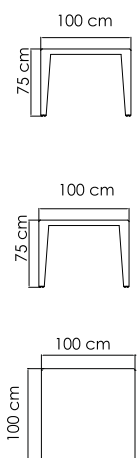

ВЕС: 26,30 кг
ОБЪЕМ: 0,19 м³
МЕСТ: 4
ЧЕХОЛ.