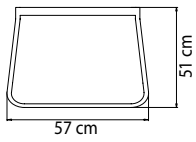

ВЕС: 7,17 кг
ОБЪЕМ: 0,15 м³
ЧЕХОЛ: 7052

23556
ЛЕЖАК
1 932 $

ВЕС: 24,79 кг
ОБЪЕМ: 0,51 м³
ЧЕХОЛ: 7085

ВЕС: 63,19 кг
ОБЪЕМ: 3,95 м³
ЧЕХОЛ:

ВЕС: 28,85 кг
ОБЪЕМ: 0,18 м³
ЧЕХОЛ:

ВЕС: 22,46 кг
ОБЪЕМ: 1,28 м³
ЧЕХОЛ:

23712.22 ALASKA
СТОЛ ОБЕДЕННЫЙ
3 443 $

ВЕС: 55 кг
ОБЪЕМ: 0,39 м³
МЕСТ: 8
ЧЕХОЛ: 7111

23712.30 ALASKA
СТОЛ ОБЕДЕННЫЙ
4 662 $

ВЕС: 124,75 кг
ОБЪЕМ: 0,7 м³
МЕСТ: 10
ЧЕХОЛ: 7114