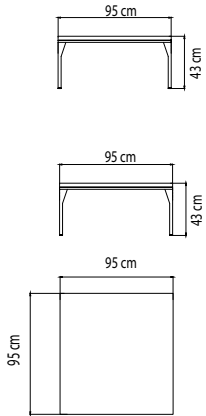

22924
СТОЛ ЖУРНАЛЬНЫЙ
1 082 $ стекло
1 552 $ керамика

ВЕС: 18,77 кг
ОБЪЕМ: 0,40 м³
ЧЕХОЛ.