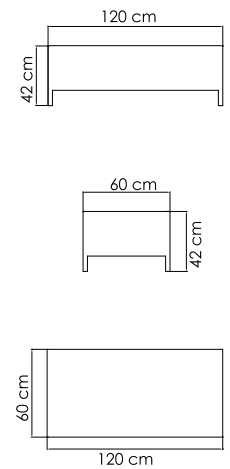

23103
ДИВАН
2 589 \$

ВЕС: 20,78 кг
ОБЪЕМ: 1,26 м³
ЧЕХОЛ.

23106
БАНКЕТКА
527 \$

ВЕС: 4,80 кг
ОБЪЕМ: 0,1 м³
ЧЕХОЛ. 7063

23104
СТОЛ ЖУРНАЛЬНЫЙ
825 \$ стекло

ВЕС: 12,09 кг
ОБЪЕМ: 0,30 м³
ЧЕХОЛ. 7042

2386.16 МАЛТА
СТОЛ ОБЕДЕННЫЙ
1 760 \$ стекло
2 426 \$ керамика