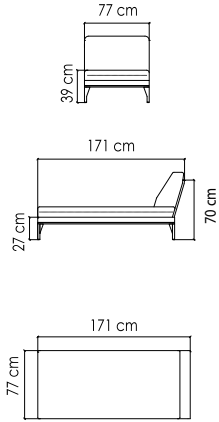

ВЕС: 24,88 кг
ОБЪЁМ: 0,86 м³
ЧЕХОЛ. 7081

22939
ЛЕЖАК
2 036 $