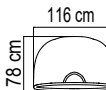

23567

КОРЗИНА ДЛЯ КАЧЕЛЕЙ
1 984 \$

ВЕС: 19,46 кг
ОБЪЕМ: 0,95 м³
ЧЕХОЛ:

23567.1

КОРЗИНА БОЛЬШАЯ
ДЛЯ КАЧЕЛЕЙ
2 433 \$

ВЕС: 24,11 кг
ОБЪЕМ: 1,19 м³
ЧЕХОЛ:

КОЛЛЕКЦИЯ

DYNASTY