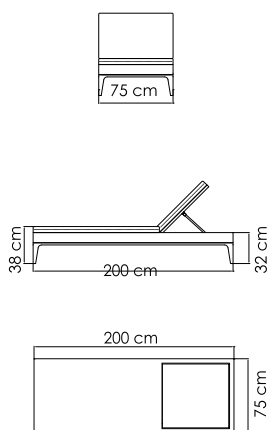

22853 PALACIO
ЛЕЖАК
1 281 \$

ВЕС: 17 кг
ОБЪЕМ: 0,20 м³
ЧЕХОЛ 7083

23068
ЛЕЖАК
2 814 \$

ВЕС: 33,36 кг
ОБЪЕМ: 0,57 м³
ЧЕХОЛ. 7085

23069
СТОЛ ДЛЯ ЛЕЖАКА
506 \$

ВЕС: 5,80 кг
ОБЪЕМ: 0,09 м³
ЧЕХОЛ.

23070 XL
КРЕСЛО ОБЕДЕННОЕ
1 212 \$