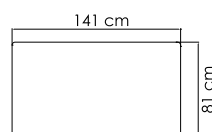

ВЕС: 10,80 кг
ОБЪЕМ: 0,15 м³
ЧЕХОЛ. 7051

2014.PP CUATRO

СТОЛ ЖУРНАЛЬНЫЙ
833 \$

ВЕС: 33,80 кг
ОБЪЕМ: 0,51 м³
ЧЕХОЛ. АРТ.

22702 MADISON

БУФЕТ
3 773 \$ стекло
4 337 \$ керамика

ВЕС: 46,67 кг
ОБЪЕМ: 0,97 м³
ЧЕХОЛ.