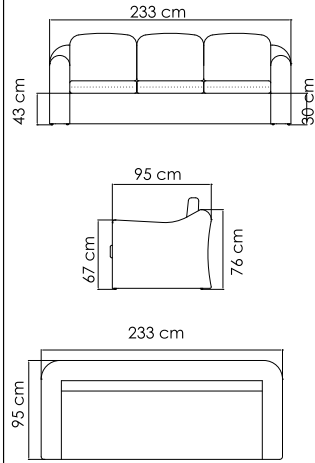

ВЕС: 45,64 кг
ОБЪЕМ: 1,68 м³
ЧЕХОЛ АРТ.