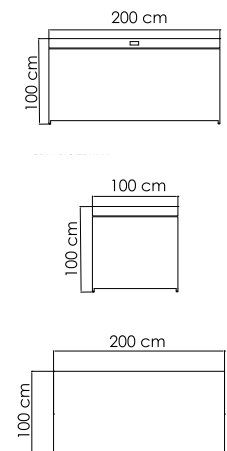

23299

СУНДУК EXTRA BIG
3 664 $

ВЕС: 45,61 кг
ОБЪЁМ: 2,00 м³
ЧЕХОЛ АРТ.