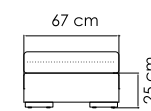

ВЕС: 56,72 кг
ОБЪЕМ: 1,23 м³
ЧЕХОЛ АРТ.

2014
СТОЛ ЖУРНАЛЬНЫЙ
991 \$

SPECIAL OFFER

ВЕС: 33,80 кг
ОБЪЕМ: 0,61 м³
ЧЕХОЛ АРТ.

2016
БАНКЕТКА
721 \$

SPECIAL OFFER

ВЕС: 12,48 кг
ОБЪЕМ: 0,17 м³
ЧЕХОЛ АРТ.

2001
КРЕСЛО
1 697 \$