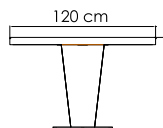

ВЕС: 58,61 кг
ОБЪЁМ: 0,27 м³
МЕСТ: 4
ЧЕХОЛ.