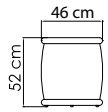

22851

СТОЛ ДЛЯ ЛЕЖАКА
520 $ стекло
534 $ керамика

ВЕС: 7,40 кг
ОБЪЕМ: 0,07 м³
ЧЕХОЛ: 7051

22850

ЛЕЖАК¹
2003 $

ВЕС: 24,06 кг
ОБЪЕМ: 0,50 м³
ЧЕХОЛ: 7084

84818

ЛЕЖАК ДВОЙНОЙ¹
4 315 $

ВЕС: 47,23 кг
ОБЪЕМ: 1,48 м³
ЧЕХОЛ:

2900

СТОЙКА ДЛЯ КАЧЕЛЕЙ
1 143 $

ВЕС: 28,85 кг
ОБЪЕМ: 0,18 м³
ЧЕХОЛ:

23567

КОРЗИНА ДЛЯ КАЧЕЛЕЙ
1 984 $

ВЕС: 19,46 кг
ОБЪЕМ: 0,95 м³
ЧЕХОЛ:

23567.1

КОРЗИНА БОЛЬШАЯ
ДЛЯ КАЧЕЛЕЙ
2 433 $

ВЕС: 24,11 кг
ОБЪЕМ: 1,19 м³
ЧЕХОЛ: