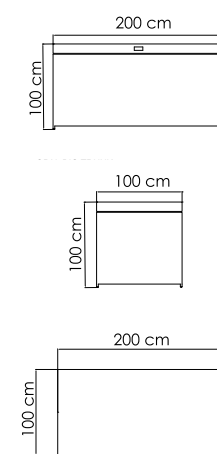

ВЕС: 45,61 кг
ОБЪЕМ: 2,00 м³
ЧЕХОЛ.