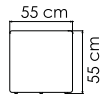

ВЕС: 17,70 кг
ОБЪЁМ: 0,81 м³
ЧЕХОЛ.

23195 DRONE
СТОЛ ПРИСТАВНОЙ
763 $ стекло

ВЕС: 17,50 кг
ОБЪЁМ: 0,20 м³
ЧЕХОЛ.

23291 LUNA
КРЕСЛО
2 516 $

ВЕС: 32,52 кг
ОБЪЁМ: 0,87 м³
ЧЕХОЛ.

23292 LUNA
СТОЛ ПРИСТАВНОЙ
730 $ стекло

ВЕС: 8,91 кг
ОБЪЁМ: 0,15 м³
ЧЕХОЛ.

ВЕС: 23,32 кг
ОБЪЁМ: 0,93 м³
ЧЕХОЛ.

23831 SPA
СТОЛ ЖУРНАЛЬНЫЙ
1 338 $ стекло

ВЕС: 16,62 кг
ОБЪЁМ: 0,29 м³
ЧЕХОЛ.