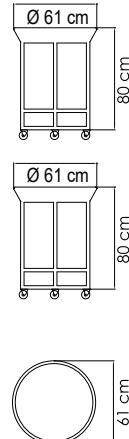

2990 CALLY

СТОЛ СЕРВИРОВОЧНЫЙ
858 $ стекло

ВЕС: 5,90 кг
ОБЪЕМ: 0,28 м³
ЧЕХОЛ АРТ.