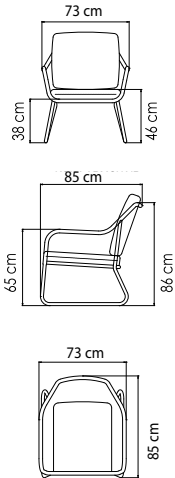

23804 NAUTIC
СТОЛ ЖУРНАЛЬНЫЙ
1 290 \$

ВЕС: 21,62 кг
ОБЪЕМ: 0,30 м³
ЧЕХОЛ. 7042

23810
КРЕСЛО ОБЕДЕННОЕ
1 055 \$

ВЕС: 13,13 кг
ОБЪЕМ: 0,30 м³
ЧЕХОЛ. 7101

23851 VENICE
ПОЛУКРЕСЛО СКЛАДНОЕ
603 \$

ВЕС: 6,38 кг
ОБЪЕМ: 0,05 м³
ЧЕХОЛ.

ВЕС: 64,12 кг
ОБЪЕМ: 1,56 м³
МЕСТ: 8
ЧЕХОЛ. 7111

23804.1 NAUTIC
СТОЛ ЖУРНАЛЬНЫЙ
2 075 \$

ВЕС: 41,36 кг
ОБЪЕМ: 0,60 м³
ЧЕХОЛ.

23805 NAUTIC
СТОЛ ПРИСТАВНОЙ
627 \$

ВЕС: 10,12 кг
ОБЪЕМ: 0,14 м³
ЧЕХОЛ. 7051

23809
ЛЕЖАК
2 180 \$

ВЕС: 49,90 кг
ОБЪЕМ: 0,54 м³
МЕСТ: 6
ЧЕХОЛ.

41302.12D NAUTIC
СТОЛ ОБЕДЕННЫЙ
2 858 \$

ВЕС: 32,00 кг
ОБЪЕМ: 0,22 м³
МЕСТ: 4
ЧЕХОЛ.

23817
БУФЕТ
3 181 \$ стекло
3 745 \$ керамика

ВЕС: 15,53 кг
ОБЪЕМ: 0,44 м³
ЧЕХОЛ.

23561
КРЕСЛО
1 235 \$

ВЕС: 11,75 кг
ОБЪЕМ: 0,44 м³
ЧЕХОЛ. 7016

23562
ДИВАН ДВУХМЕСТНЫЙ
2 094 \$

ВЕС: 18,90 кг
ОБЪЕМ: 0,80 м³
ЧЕХОЛ.

23563
ДИВАН
2 880 \$

ВЕС: 26,49 кг
ОБЪЕМ: 1,16 м³
ЧЕХОЛ. 7034

23566
БАНКЕТКА
543 \$