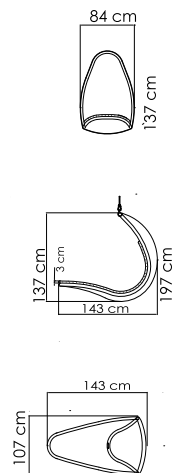

23089
СТОЛ ДЛЯ ЛЕЖАКА
493 \$

ВЕС: 6,92 кг
ОБЪЕМ: 0,09 м³
ЧЕХОЛ.

23087
КОРЗИНА ДЛЯ КАЧЕЛЕЙ
2 380 \$

ВЕС: 22,46 кг
ОБЪЕМ: 1,28 м³
ЧЕХОЛ.

2987 CHRISTY
КОРЗИНА ДЛЯ КАЧЕЛЕЙ
2 890 \$

ВЕС: 26,08 кг
ОБЪЕМ: 1,18 м³
ЧЕХОЛ. 8812