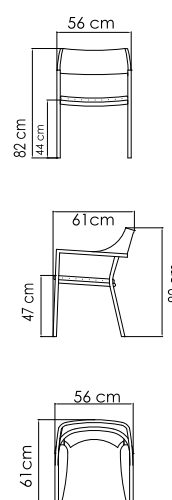

2424 RIA
КРЕСЛО ОБЕДЕННОЕ
571 \$

ВЕС: 5,86 кг
ОБЪЕМ: 0,12 м³
ЧЕХОЛ. 7105

2382 NEVADA
КРЕСЛО ОБЕДЕННОЕ
691 \$

ВЕС: 7,11 кг
ОБЪЕМ: 0,12 м³
ЧЕХОЛ. 7105

22694.PR PLANK
КРЕСЛО ОБЕДЕННОЕ
674 \$

ВЕС: 5,50 кг
ОБЪЕМ: 0,15 м³
ЧЕХОЛ АРТ. 7103