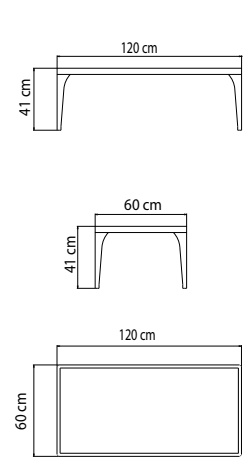

ВЕС: 32,66 кг
ОБЪЕМ: 1,28 м³
ЧЕХОЛ. 7033

23086
БАНКЕТКА
599 \$

ВЕС: 5,70 кг
ОБЪЕМ: 0,09 м³
ЧЕХОЛ. 7065

23084
СТОЛ ЖУРНАЛЬНЫЙ
813 \$ стекло

ВЕС: 16,26 кг
ОБЪЕМ: 0,18 м³
ЧЕХОЛ. 7042

23091.10
СТОЛ ОБЕДЕННЫЙ
1 179 \$ стекло