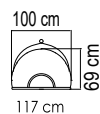

ВЕС: 19,46 кг
ОБЪЕМ: 0,95 м³
ЧЕХОЛ: