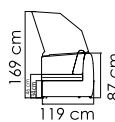

22385

СТОЛ ПРИСТАВНОЙ
671 $ стекло
790 $ керамика

ВЕС: 6,48 кг
ОБЪЕМ: 0,15 м³
ЧЕХОЛ. 7051

22380

СТОЛ ЖУРНАЛЬНЫЙ
1 086 $ стекло
1 532 $ керамика

ВЕС: 21,95 кг
ОБЪЕМ: 0,47 м³
ЧЕХОЛ.

22886

СТОЛ КОФЕЙНЫЙ
1 357 $ стекло
1 404 $ керамика

ВЕС: 22,17 кг
ОБЪЕМ: 0,27 м³
ЧЕХОЛ.

23824 SURABAYA

СТОЛ ПРИСТАВНОЙ
1 571 $ керамика

ВЕС: 27,54 кг
ОБЪЕМ: 0,4 м³
ЧЕХОЛ.

22858 TAURUS

КРЕСЛО-КАЧАЛКА
1 574 $

ВЕС: 24,04 кг
ОБЪЕМ: 0,49 м³
ЧЕХОЛ. 7071

23675

БУФЕТ
3 618 $ стекло
4 182 $ керамика

ВЕС: 0 кг
ОБЪЕМ: 0 м³
ЧЕХОЛ.

84820

КРОВАТЬ ДИВАН
5 157 $

ВЕС: 52,58 кг
ОБЪЕМ: 1,82 м³
ЧЕХОЛ.

22468

КРОВАТЬ БАНКЕТКА
2 067 $

ВЕС: 23,09 кг
ОБЪЕМ: 0,70 м³
ЧЕХОЛ.

84820.02

КРОВАТЬ КОМПЛЕКТ
7 224 $

ВЕС: 75,67 кг
ОБЪЕМ: 2,52 м³
ЧЕХОЛ.