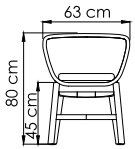

ВЕС: 0
ОБЪЁМ: 0 м³
ЧЕХОЛ.

24193
ДИВАН
0.000 \$

ВЕС: 0
ОБЪЁМ: 0 м³
ЧЕХОЛ.

24201
КРЕСЛО-КАЧАЛКА
0.000 \$

ВЕС: 0 кг
ОБЪЁМ: 0 м³
ЧЕХОЛ.

24202
КРЕСЛО С ВЫСОКОЙ
СПИНКОЙ
0.000 \$

ВЕС: 0
ОБЪЁМ: 0 м³
ЧЕХОЛ.

24196
КРЕСЛО ОБЕДЕННОЕ
0.000 \$

ВЕС: 0
ОБЪЁМ: 0 м³
ЧЕХОЛ.

23712.22
СТОЛ ОБЕДЕННЫЙ
3 443 \$

ВЕС: 55 кг
ОБЪЁМ: 0,39 м³
МЕСТ: 8
ЧЕХОЛ. 7111

23712.30
СТОЛ ОБЕДЕННЫЙ
4 662 \$

ВЕС: 124,75 кг
ОБЪЁМ: 0,7 м³
МЕСТ: 10
ЧЕХОЛ. 7114

24113
ЛЕЖАК
1 470 \$