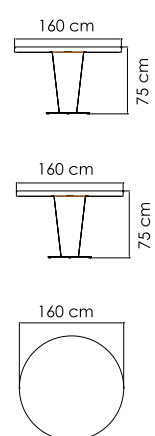

ВЕС: 141,60 кг
ОБЪЕМ: 0,60 м³
МЕСТ: 10
ЧЕХОЛ. 7114

22460.12D
СТОЛ ОБЕДЕННЫЙ
1 914 \$ стекло
2 129 \$ керамика

ВЕС: 58,61 кг
ОБЪЕМ: 0,27 м³
МЕСТ: 4
ЧЕХОЛ.

22460.16D
СТОЛ ОБЕДЕННЫЙ
0.000 \$ стекло

ВЕС: 76,50 кг
ОБЪЕМ: 0,48 м³
МЕСТ: 7
ЧЕХОЛ.