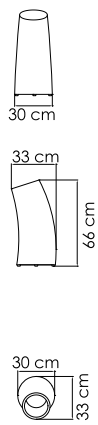

22833 CYCLONE
КАШПО S
270 $

ВЕС: 2,92 кг
ОБЪЁМ: 0,07 м³
Ø18 H23
ЧЕХОЛ.