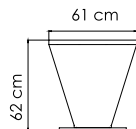

ВЕС: 6,48 кг
ОБЪЕМ: 0,15 м³
ЧЕХОЛ. 7051

22380

СТОЛ ЖУРНАЛЬНЫЙ
1 086 \$ стекло
1 532 \$ керамика

ВЕС: 21,95 кг
ОБЪЕМ: 0,47 м³
ЧЕХОЛ.

22886

СТОЛ КОФЕЙНЫЙ
1 357 \$ стекло
1 404 \$ керамика

ВЕС: 22,17 кг
ОБЪЕМ: 0,27 м³
ЧЕХОЛ.