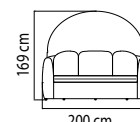

ВЕС: 23,09 кг
ОБЪЕМ: 0,70 м³
ЧЕХОЛ.

84820.02

КРОВАТЬ КОМПЛЕКТ
7 224 \$

ВЕС: 75,67 кг
ОБЪЕМ: 2,52 м³
ЧЕХОЛ.

22851

СТОЛ ДЛЯ ЛЕЖАКА
520 \$ стекло
534 \$ керамика

ВЕС: 7,40 кг
ОБЪЕМ: 0,07 м³
ЧЕХОЛ: 7051

22850