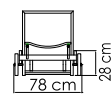

2025
СТОЛ ПРИСТАВНОЙ
687 \$ стекло
845 \$ керамика

ВЕС: 9,98 кг
ОБЪЕМ: 0,15 м³
ЧЕХОЛ. 7051

22853 PALACIO
ЛЕЖАК
1 281 \$

ВЕС: 17 кг
ОБЪЕМ: 0,20 м³
ЧЕХОЛ 7083

2984 SOPHIE
ЛЕЖАК
1 856 \$

ВЕС: 23,33 кг
ОБЪЕМ: 0,33 м³
ЧЕХОЛ АРТ. 7084