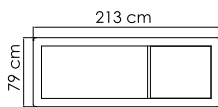

22851

СТОЛ ДЛЯ ЛЕЖАКА
520 $ стекло
534 $ керамика

ВЕС: 7,40 кг
ОБЪЕМ: 0,07 м³
ЧЕХОЛ. 7051

23765 VILLA

СТОЛ ПРИСТАВНОЙ
675 $ стекло
717 $ керамика

ВЕС: 7,50 кг
ОБЪЕМ: 0,17 м³
ЧЕХОЛ.

22850

ЛЕЖАК¹
2 003 $

ВЕС: 24,06 кг
ОБЪЕМ: 0,50 м³
ЧЕХОЛ. 7084

84818

ЛЕЖАК ДВОЙНОЙ¹
4 315 $

ВЕС: 47,23 кг
ОБЪЕМ: 1,48 м³
ЧЕХОЛ.

2900

СТОЙКА ДЛЯ КАЧЕЛЕЙ
1 143 $

ВЕС: 28,85 кг
ОБЪЕМ: 0,18 м³
ЧЕХОЛ.

23567

КОРЗИНА ДЛЯ КАЧЕЛЕЙ
1 984 $

ВЕС: 19,46 кг
ОБЪЕМ: 0,95 м³
ЧЕХОЛ.

23567.1

КОРЗИНА БОЛЬШАЯ
ДЛЯ КАЧЕЛЕЙ
2 433 $

ВЕС: 24,11 кг
ОБЪЕМ: 1,19 м³
ЧЕХОЛ.