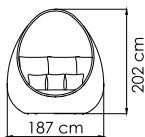

ВЕС: 52,58 кг
ОБЪЁМ: 1,82 м³
ЧЕХОЛ.

22468 DYNASTY
БАНКЕТКА-КРОВАТЬ
2 067 $

ВЕС: 23,09 кг
ОБЪЁМ: 0,70 м³
ЧЕХОЛ.

ВЕС: 75,67 кг
ОБЪЁМ: 2,52 м³
ЧЕХОЛ.

ВЕС: 40,28 кг
ОБЪЁМ: 2,18 м³
ЧЕХОЛ.

ВЕС: 35,77 кг
ОБЪЁМ: 1,30 м³
ЧЕХОЛ.

ВЕС: 85,36 кг
ОБЪЁМ: 3,50 м³
ЧЕХОЛ.

ВЕС: 110,99 кг
ОБЪЁМ: 6,92 м³
ЧЕХОЛ АРТ.

ВЕС: 58,61 кг
ОБЪЁМ: 0,27 м³
МЕСТ: 4
ЧЕХОЛ.

ВЕС: 26,37 кг
ОБЪЁМ: 1,28 м³
ЧЕХОЛ.