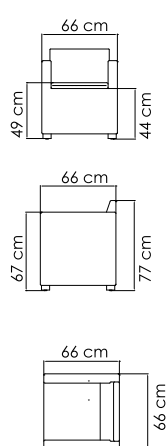

ВЕС: 14,40 кг
ОБЪЁМ: 0,34 м³
ЧЕХОЛ АРТ. 7101