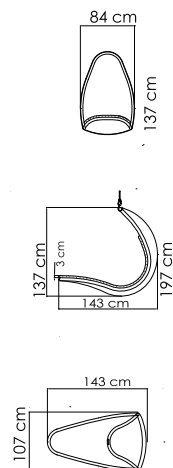

2900
СТОЙКА ДЛЯ КАЧЕЛЕЙ
1 143 \$

ВЕС: 28,85 кг
ОБЪЕМ: 0,18 м³
ЧЕХОЛ.

2987 CHRISTY
КОРЗИНА ДЛЯ КАЧЕЛЕЙ
2 890 \$

ВЕС: 24,52 кг
ОБЪЕМ: 1,06 м³
ЧЕХОЛ. 8812

22711 OMEGA
ТАБУРЕТ БАРНЫЙ
625 \$

ВЕС: 8,09 кг
ОБЪЕМ: 0,13 м³
ЧЕХОЛ.