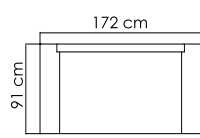

2011
КРЕСЛО
1 697 \$

SPECIAL OFFER

ВЕС: 29,30 кг
ОБЪЕМ: 0,66 м³
ЧЕХОЛ АРТ.

2012
ДИВАН ДВУХМЕСТНЫЙ
2 804 \$

SPECIAL OFFER

ВЕС: 47,66 кг
ОБЪЕМ: 0,91 м³
ЧЕХОЛ АРТ.

2013
ДИВАН
3 271 \$

SPECIAL OFFER