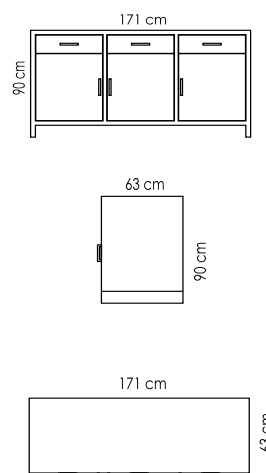

2390 OPAL

БУФЕТ
3 207 $ стекло

ВЕС: 46,67 кг
ОБЪЕМ: 0,97 м³
ЧЕХОЛ АРТ.