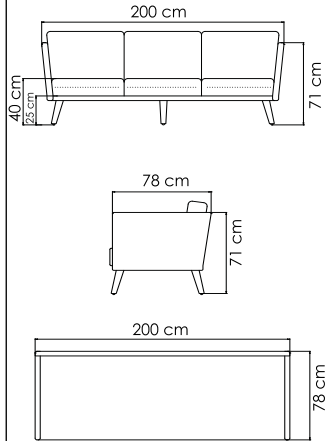

ВЕС: 39,62 кг
ОБЪЕМ: 0,95 м³
ЧЕХОЛ АРТ.

23146
БАНКЕТКА
884 $